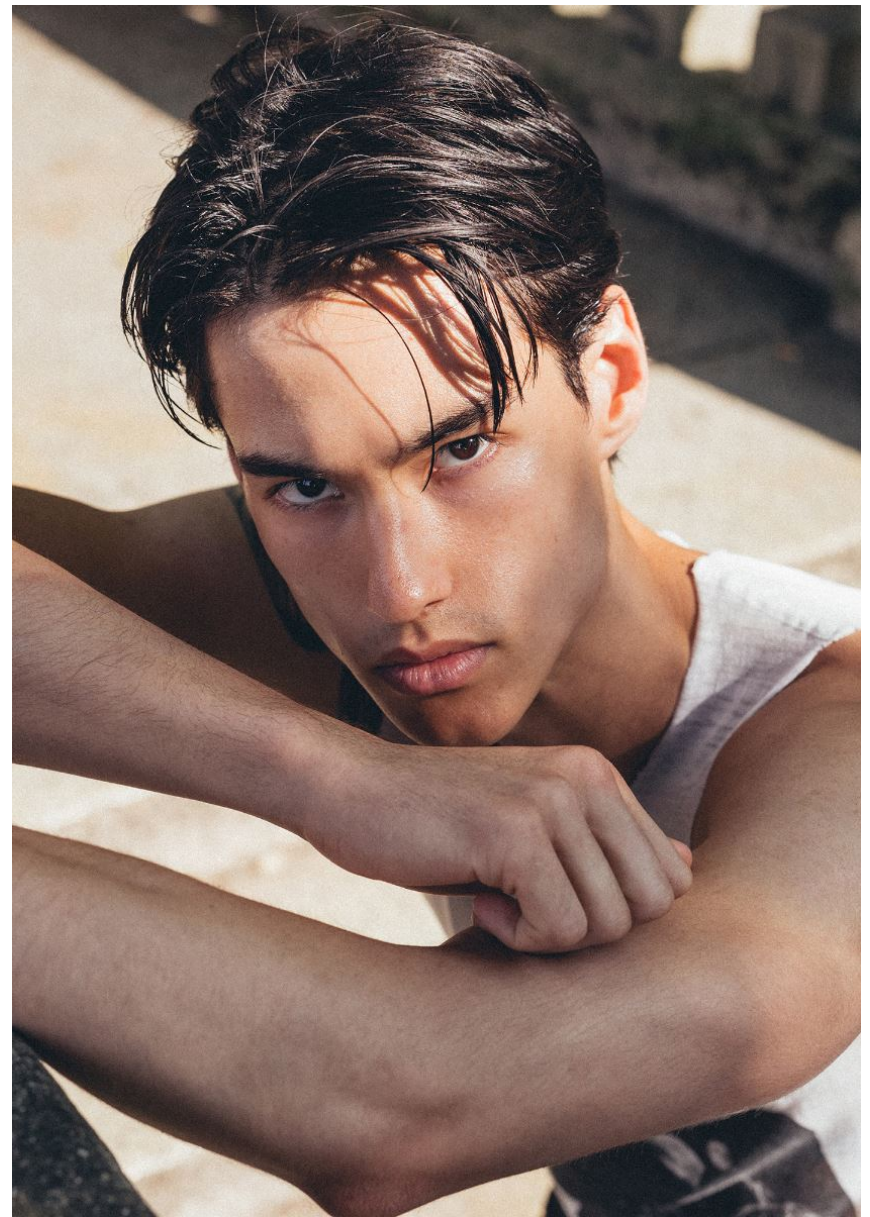

SHAWN BILLMAIER

GRÖSSE **187** OBERWEITE **89**
TAILLE **72** HÜFTE **98**
SCHUHE **43** HAARE **SCHWARZ**
AUGEN **BRAUN**

Hamburg +49 40 413 236 - 0 Berlin +49 30 616 606 - 6
www.m4models.de

HEIGHT **6' 1.5"** BUST **35"**
WAIST **28"** HIPS **38"**
SHOES **10** HAIR **BLACK**
EYES **BROWN**