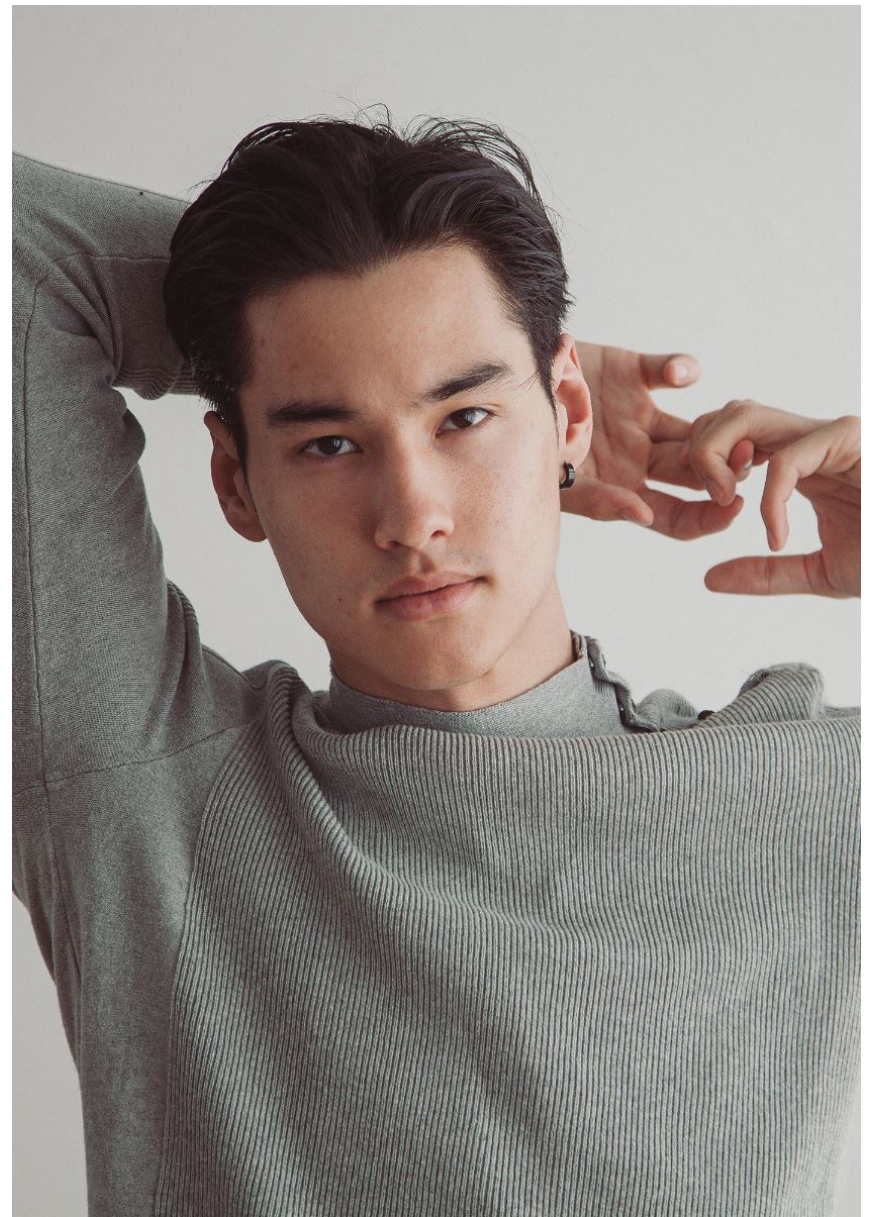

SHAWN BILLMAIER

GRÖSSE **187** OBERWEITE **89**
TAILLE **72** HÜFTE **98**
SCHUHE **43** HAARE **SCHWARZ**
AUGEN **BRAUN**

Hamburg +49 40 413 236 - 0 Berlin +49 30 616 606 - 6
www.m4models.de

HEIGHT **6' 1.5"** BUST **35"**
WAIST **28"** HIPS **38"**
SHOES **10** HAIR **BLACK**
EYES **BROWN**