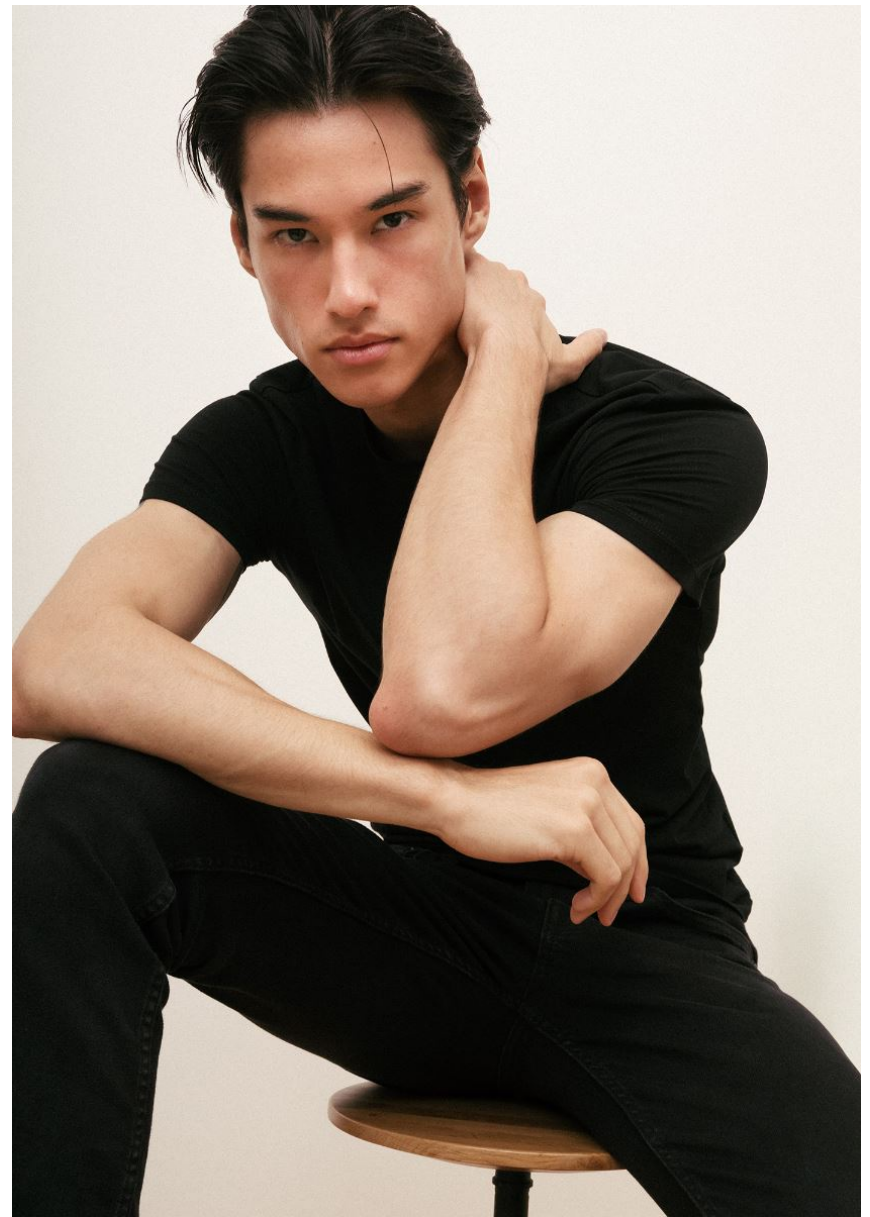

SHAWN BILLMAIER

GRÖSSE **187** OBERWEITE **89**
TAILLE **72** HÜFTE **98**
SCHUHE **43** HAARE **SCHWARZ**
AUGEN **BRAUN**

Hamburg +49 40 413 236 - 0 Berlin +49 30 616 606 - 6
www.m4models.de

HEIGHT **6' 1.5"** BUST **35"**
WAIST **28"** HIPS **38"**
SHOES **10** HAIR **BLACK**
EYES **BROWN**