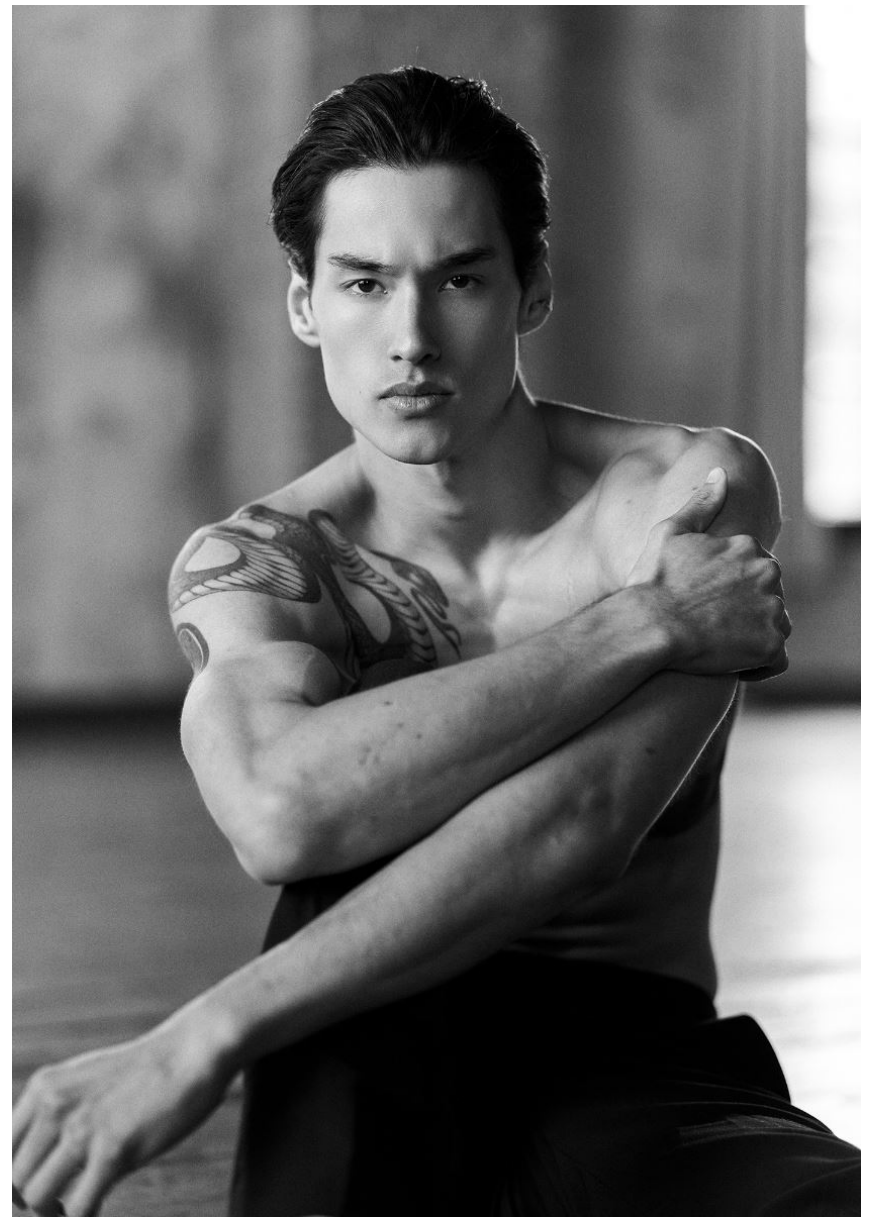

SHAWN BILLMAIER

GRÖSSE **187** OBERWEITE **89**
TAILLE **72** HÜFTE **98**
SCHUHE **43** HAARE **SCHWARZ**
AUGEN **BRAUN**

M
MODELS

Hamburg +49 40 413 236 - 0 Berlin +49 30 616 606 - 6
www.m4models.de

HEIGHT **6' 1.5"** BUST **35"**
WAIST **28"** HIPS **38"**
SHOES **10** HAIR **BLACK**
EYES **BROWN**