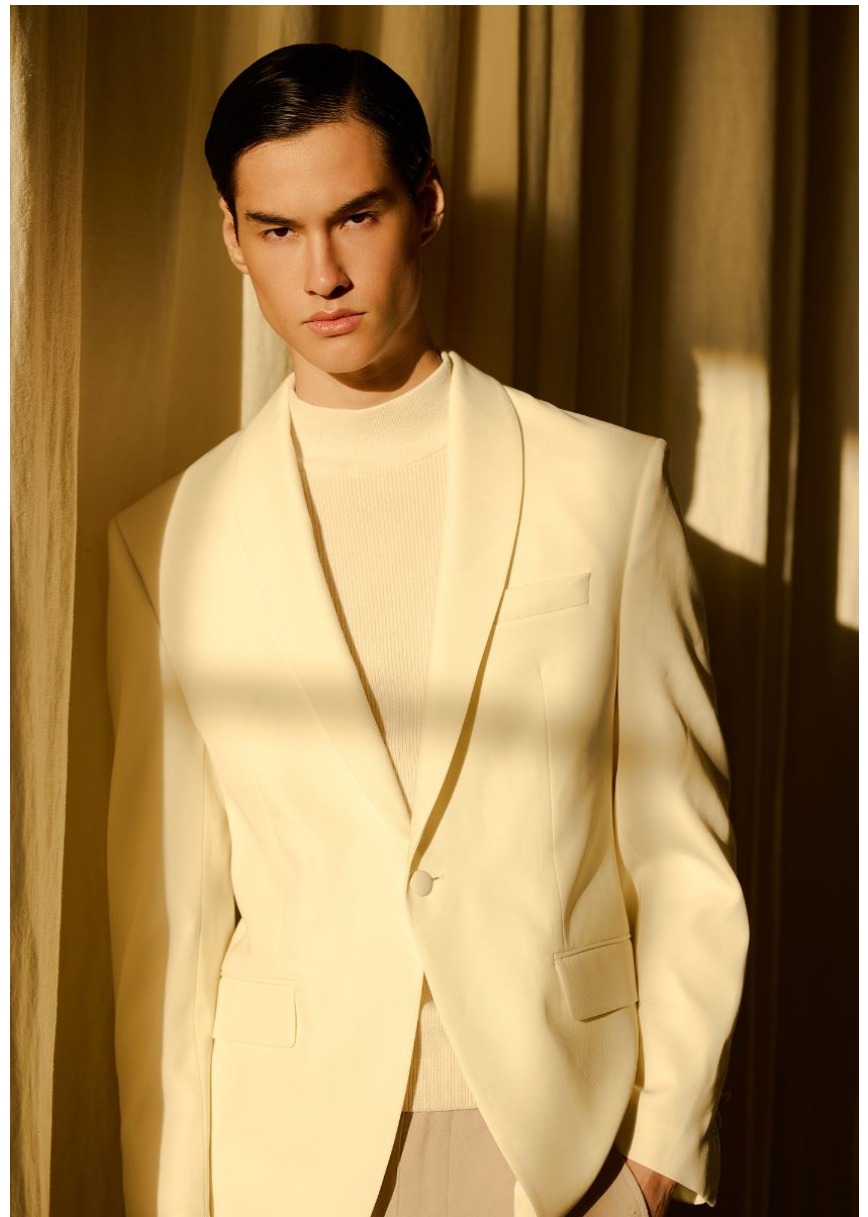

HEIGHT **6' 1.5"** BUST **35"**
WAIST **28"** HIPS **38"**
SHOES **10** HAIR **BLACK**
EYES **BROWN**

SHAWN BILLMAIER

GRÖSSE **187** OBERWEITE **89**
TAILLE **72** HÜFTE **98**
SCHUHE **43** HAARE **SCHWARZ**
AUGEN **BRAUN**