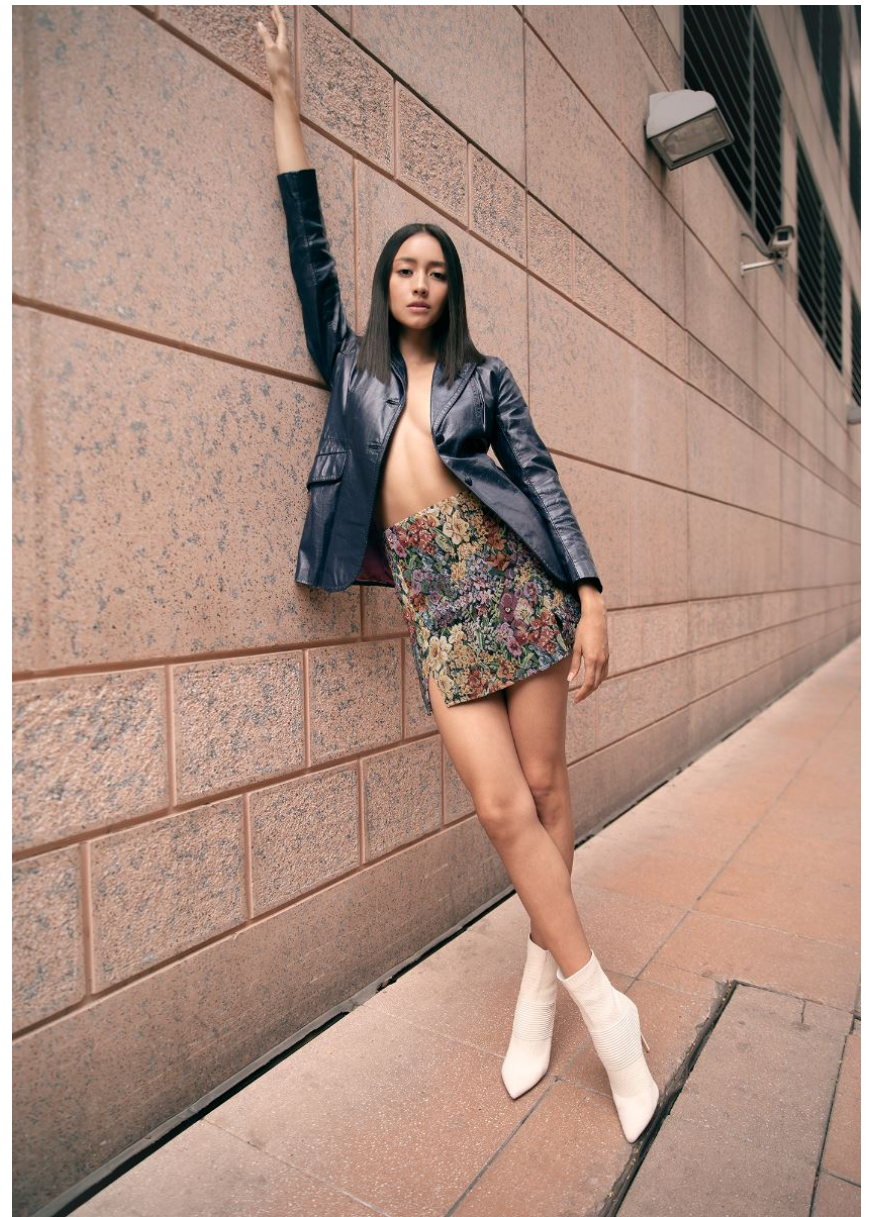

DIANA ORTIZ

GRÖSSE **179** OBERWEITE **78**
TAILLE **60** HÜFTE **90**
SCHUHE **40** HAARE **BRAUN**
AUGEN **BRAUN**

Hamburg +49 40 413 236 - 0 Berlin +49 30 616 606 - 6
www.m4models.de

HEIGHT **5' 10.5"** BUST **30"**
WAIST **23"** HIPS **35"**
SHOES **9** HAIR **BROWN**
EYES **BROWN**