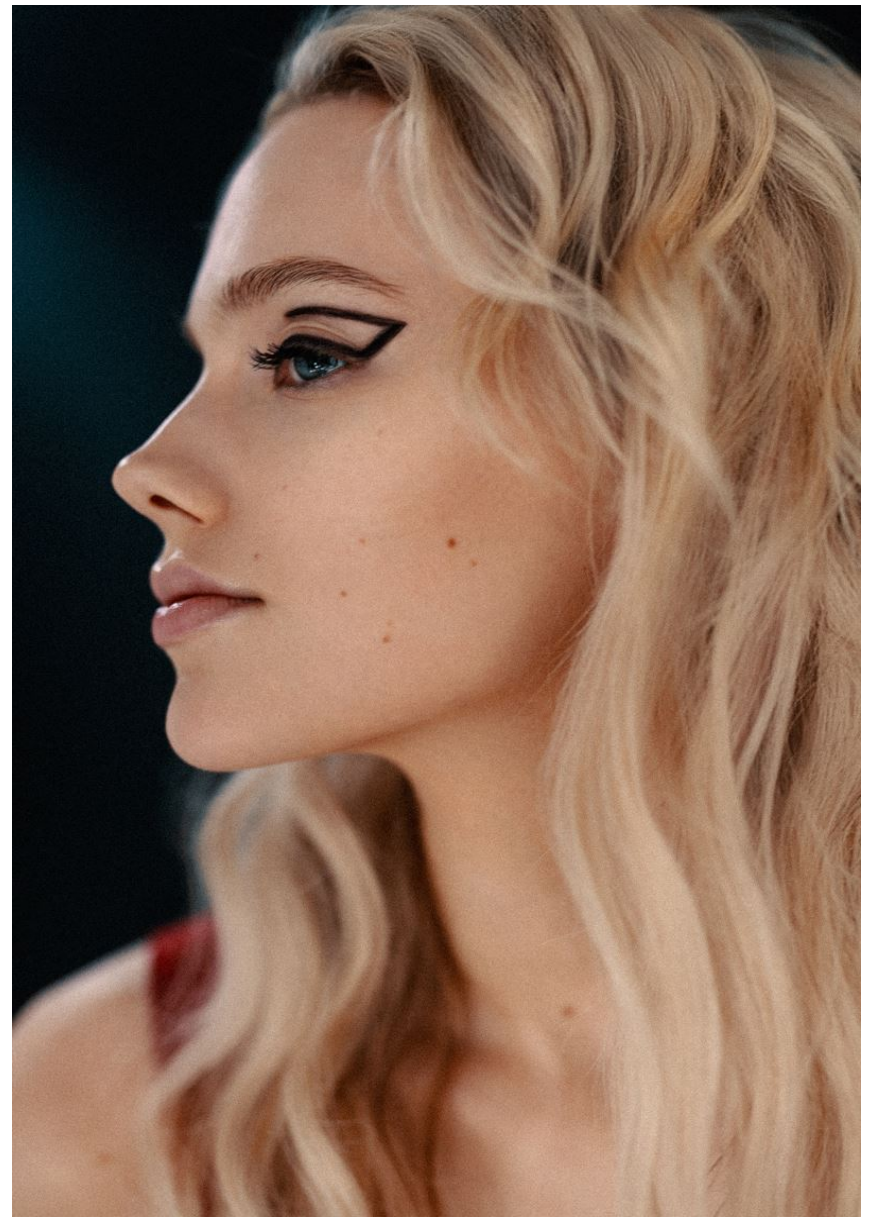

AMELIE WILMES

GRÖSSE **179** OBERWEITE **80**
TAILLE **59** HÜFTE **88**
SCHUHE **40** HAARE **BLOND**
AUGEN **BLAU**

Hamburg +49 40 413 236 - 0 Berlin +49 30 616 606 - 6
www.m4models.de

HEIGHT **5' 10.5"** BUST **31"**
WAIST **23"** HIPS **35"**
SHOES **8.5** HAIR **BLONDE**
EYES **BLUE**