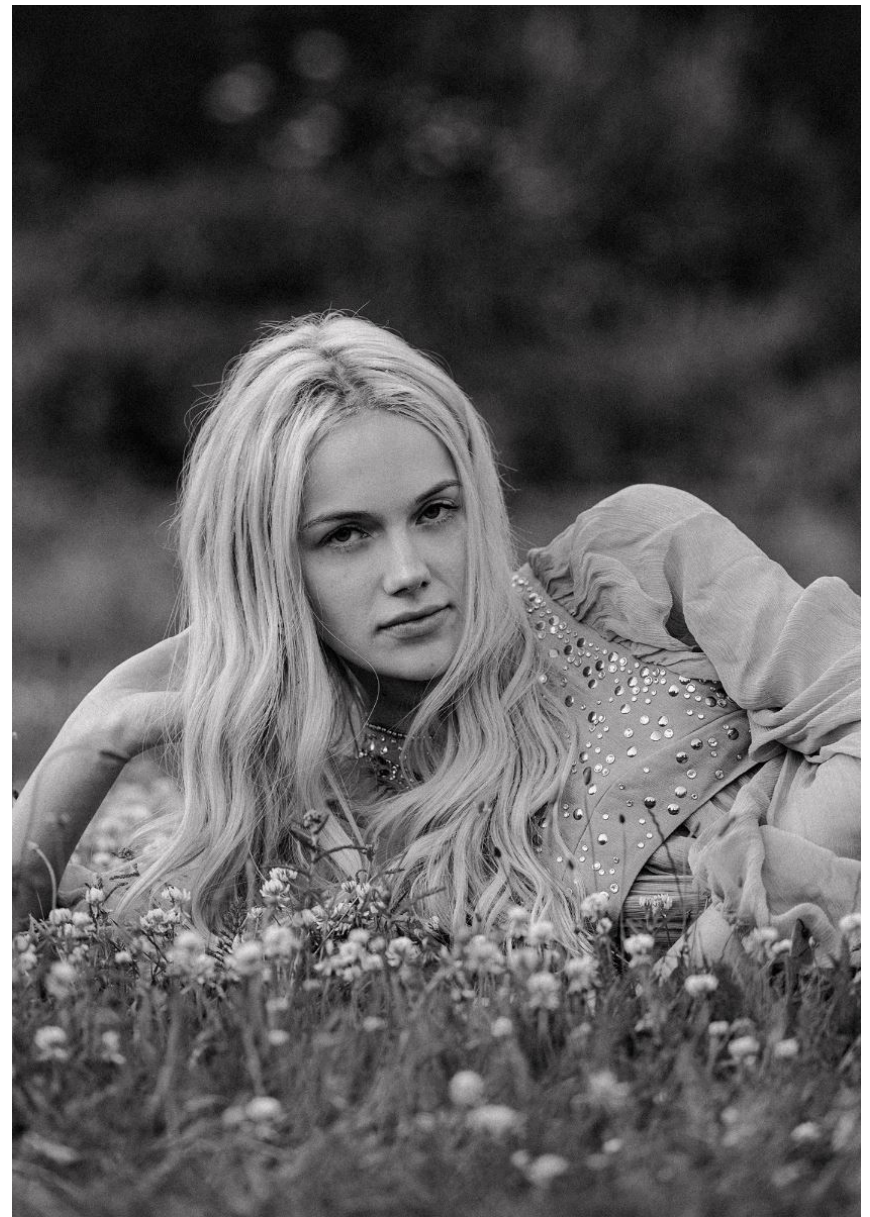

AMELIE WILMES

GRÖSSE **179** OBERWEITE **80**
TAILLE **59** HÜFTE **88**
SCHUHE **40** HAARE **BLOND**
AUGEN **BLAU**

Hamburg +49 40 413 236 - 0 Berlin +49 30 616 606 - 6
www.m4models.de

HEIGHT **5' 10.5"** BUST **31"**
WAIST **23"** HIPS **35"**
SHOES **8.5** HAIR **BLONDE**
EYES **BLUE**