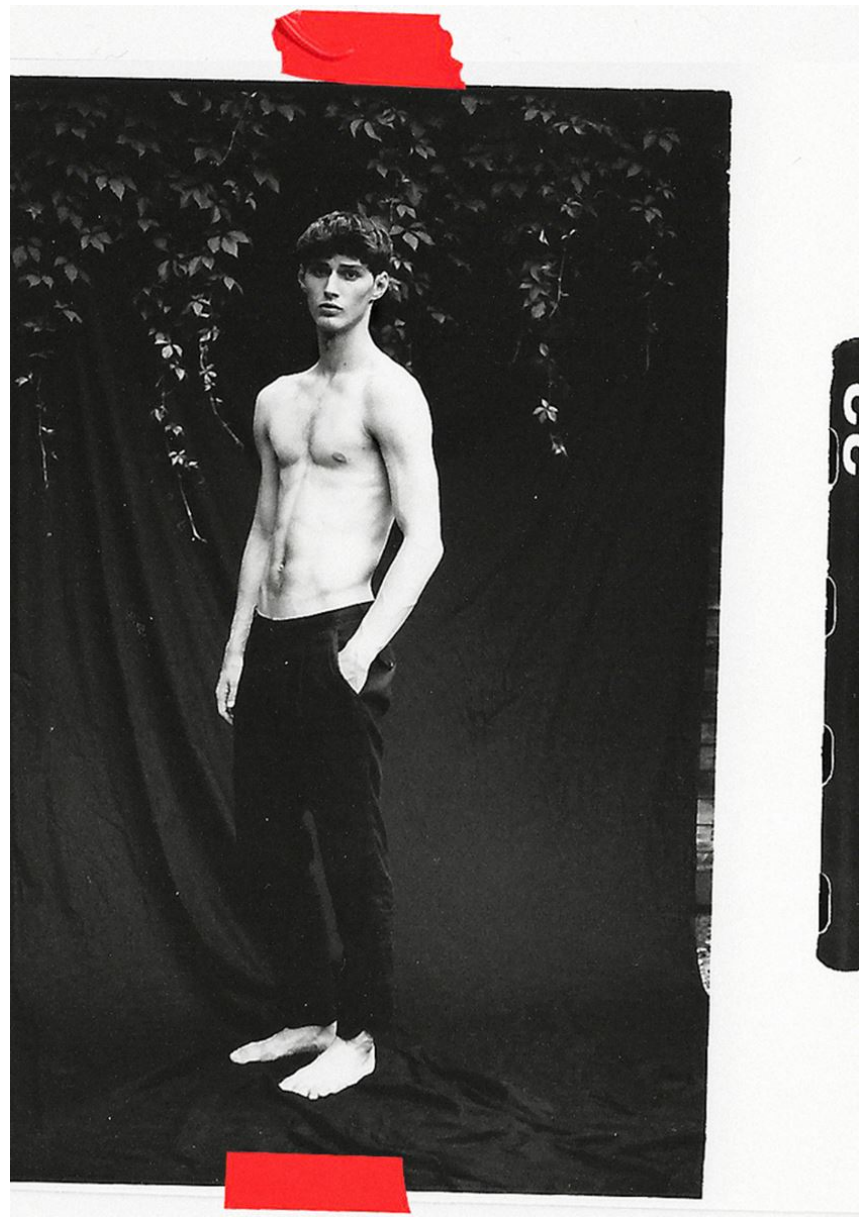

ARON CAVOJ

GRÖSSE **188** OBERWEITE **94**
TAILLE **78** HÜFTE **93**
SCHUHE **44** HAARE **BRAUN**
AUGEN **SCHWARZ**

Hamburg +49 40 413 236 - 0 Berlin +49 30 616 606 - 6
www.m4models.de

HEIGHT **6' 2"** BUST **37"**
WAIST **30"** HIPS **36"**
SHOES **11** HAIR **BROWN**
EYES **BLACK**