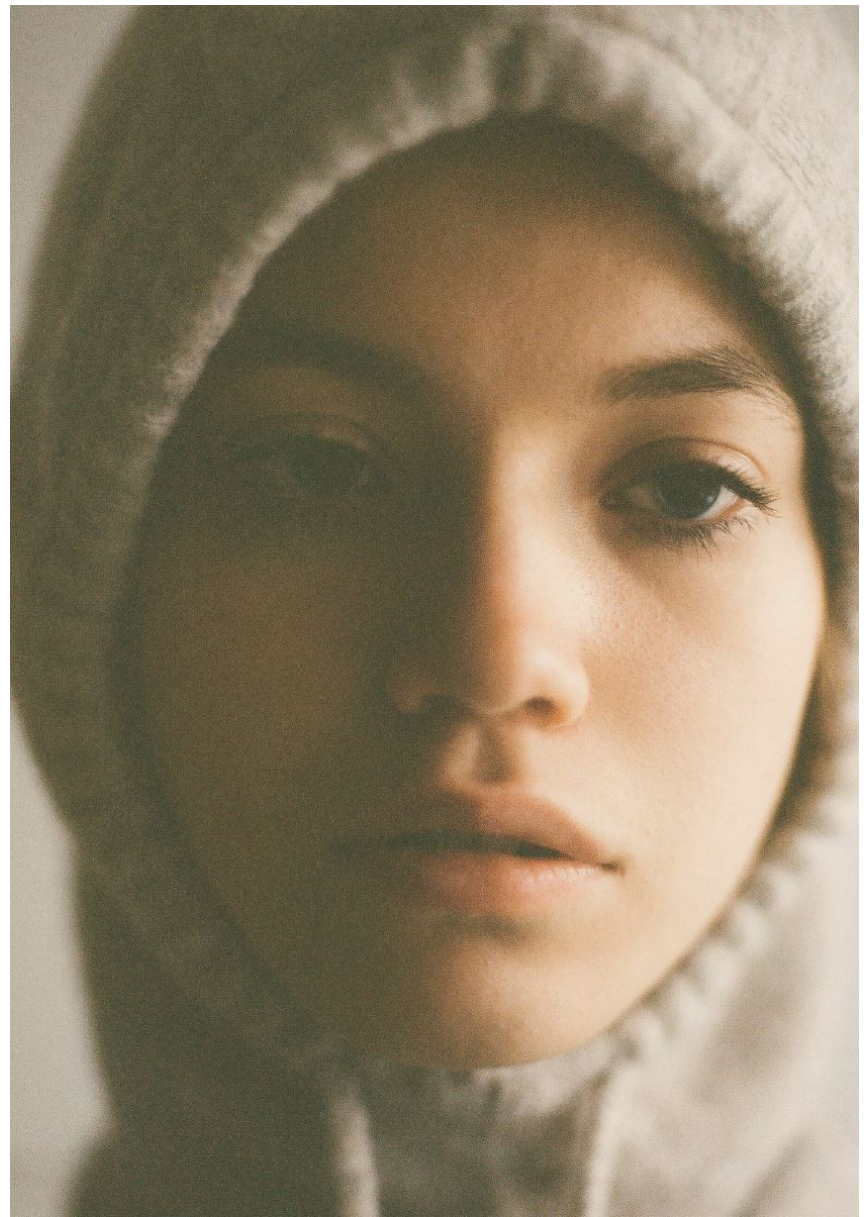

MIRA

Hamburg +49 40 413 236 - 0 Berlin +49 30 616 606 - 6
www.m4models.de

HEIGHT **5' 9"** BUST **30"**
WAIST **24"** HIPS **35"**
SHOES **7.5** HAIR **DARK BLONDE**
EYES **BLUE**