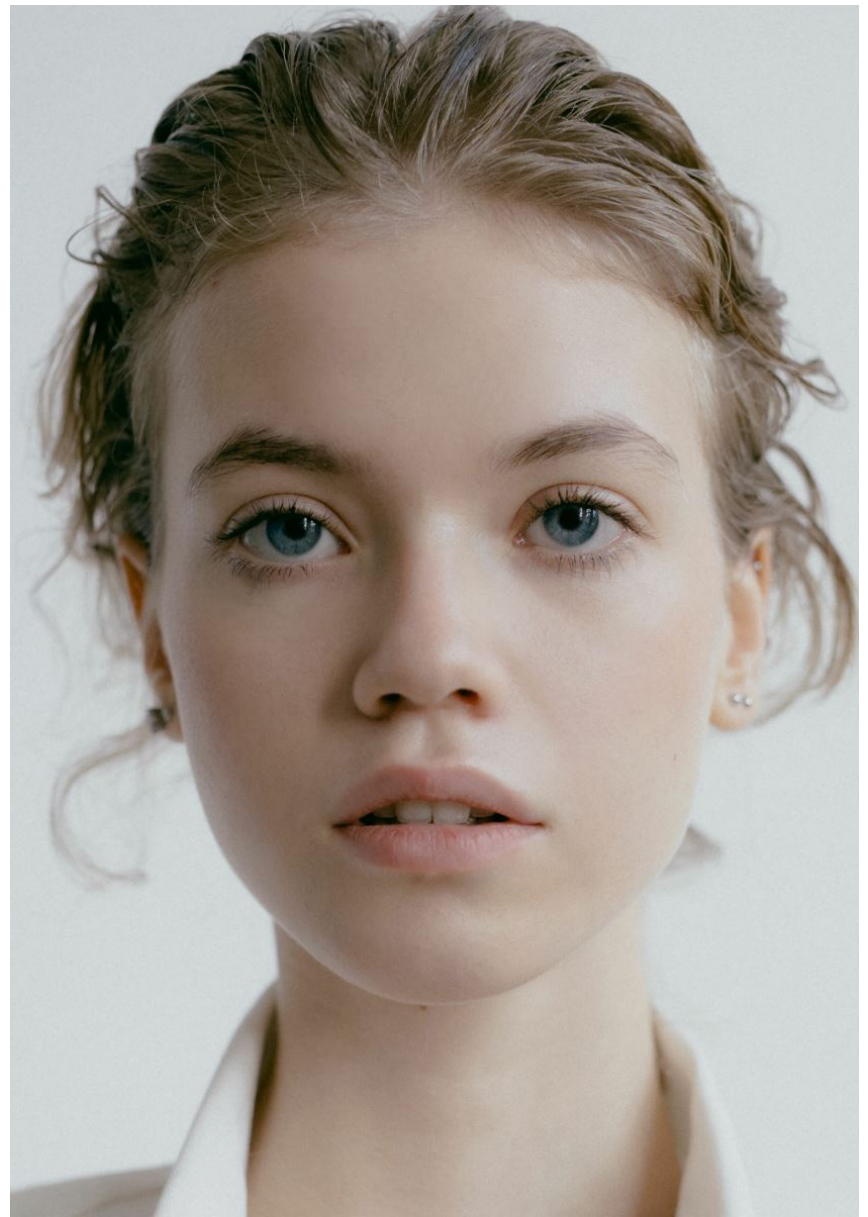

MIRA

GRÖSSE **175** OBERWEITE **78**
TAILLE **62** HÜFTE **90**
SCHUHE **39** HAARE **DUNKELBLOND**
AUGEN **BLAU**

HEIGHT **5' 9"** BUST **30"**
WAIST **24"** HIPS **35"**
SHOES **7.5** HAIR **DARK BLONDE**
EYES **BLUE**

MIRA

Hamburg +49 40 413 236 - 0 Berlin +49 30 616 606 - 6
www.m4models.de

GRÖSSE **175** OBERWEITE **78**
TAILLE **62** HÜFTE **90**
SCHUHE **39** HAARE **DUNKELBLOND**
AUGEN **BLAU**

MIRA

HEIGHT **5' 9"** BUST **30"**
WAIST **24"** HIPS **35"**
SHOES **7.5** HAIR **DARK BLONDE**
EYES **BLUE**