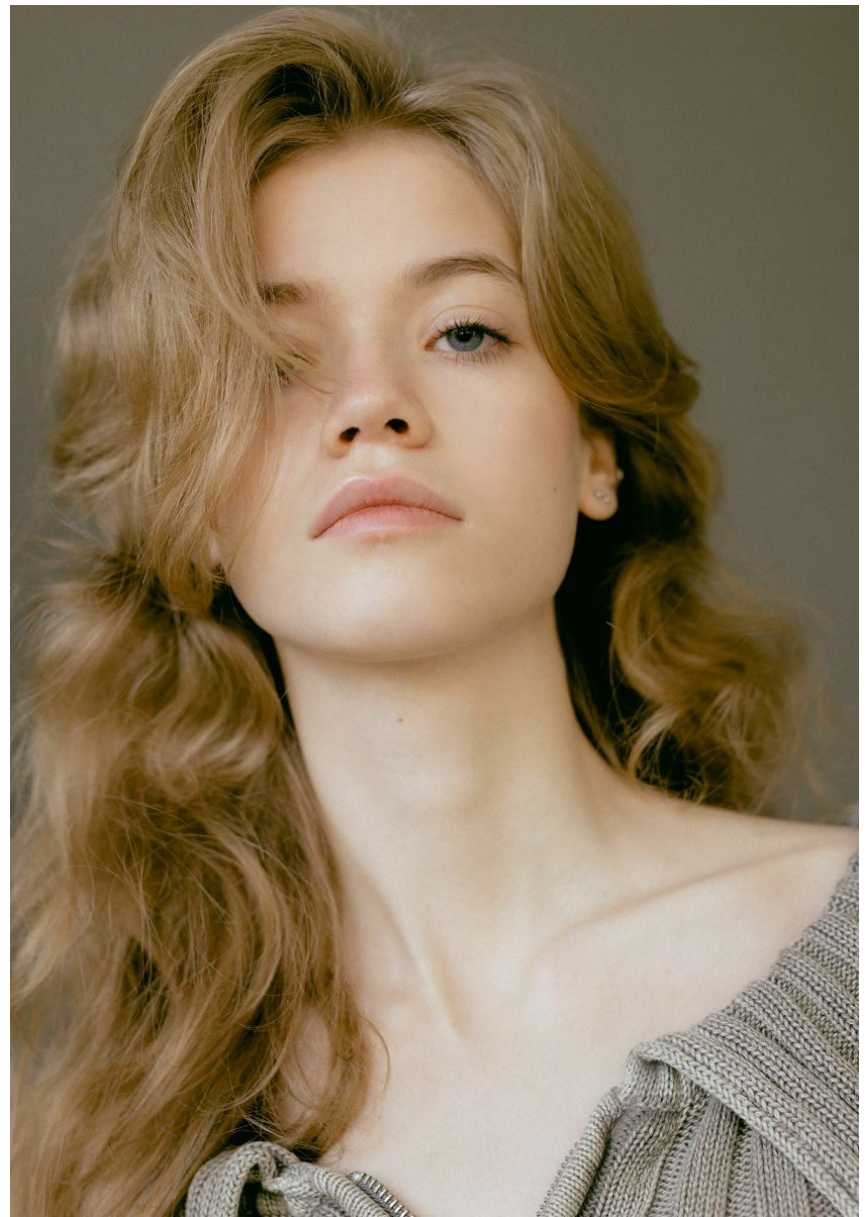

HEIGHT **5' 9"** BUST **30"**
WAIST **24"** HIPS **35"**
SHOES **7.5** HAIR **DARK BLONDE**
EYES **BLUE**

MIRA

Hamburg +49 40 413 236 - 0 Berlin +49 30 616 606 - 6
www.m4models.de