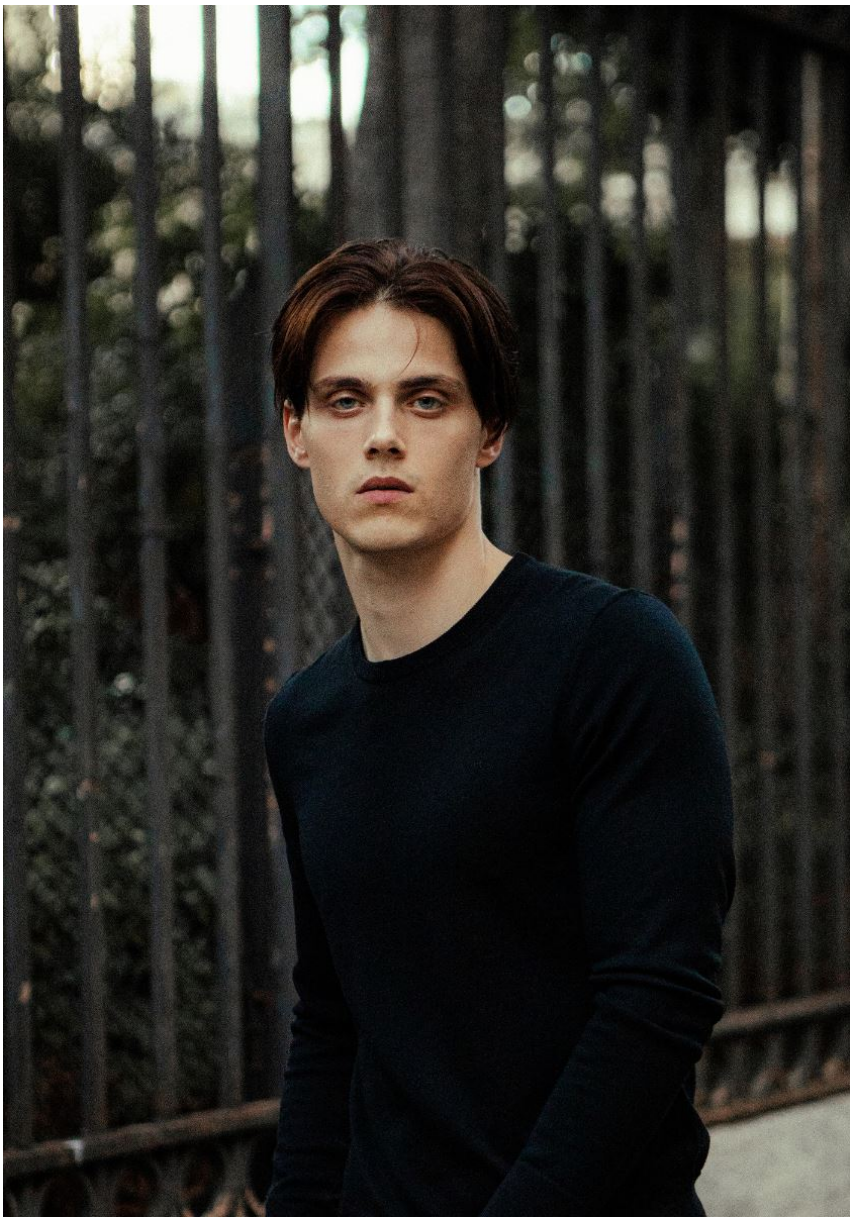

SYLVAIN SENCIER

GRÖSSE **186** OBERWEITE **90**
TAILLE **78** HÜFTE **89**
SCHUHE **43** HAARE **BRAUN**
AUGEN **BLAU**

Hamburg +49 40 413 236 - 0 Berlin +49 30 616 606 - 6
www.m4models.de

HEIGHT **6' 1"** BUST **35"**
WAIST **30"** HIPS **35"**
SHOES **9.5** HAIR **BROWN**
EYES **BLUE**