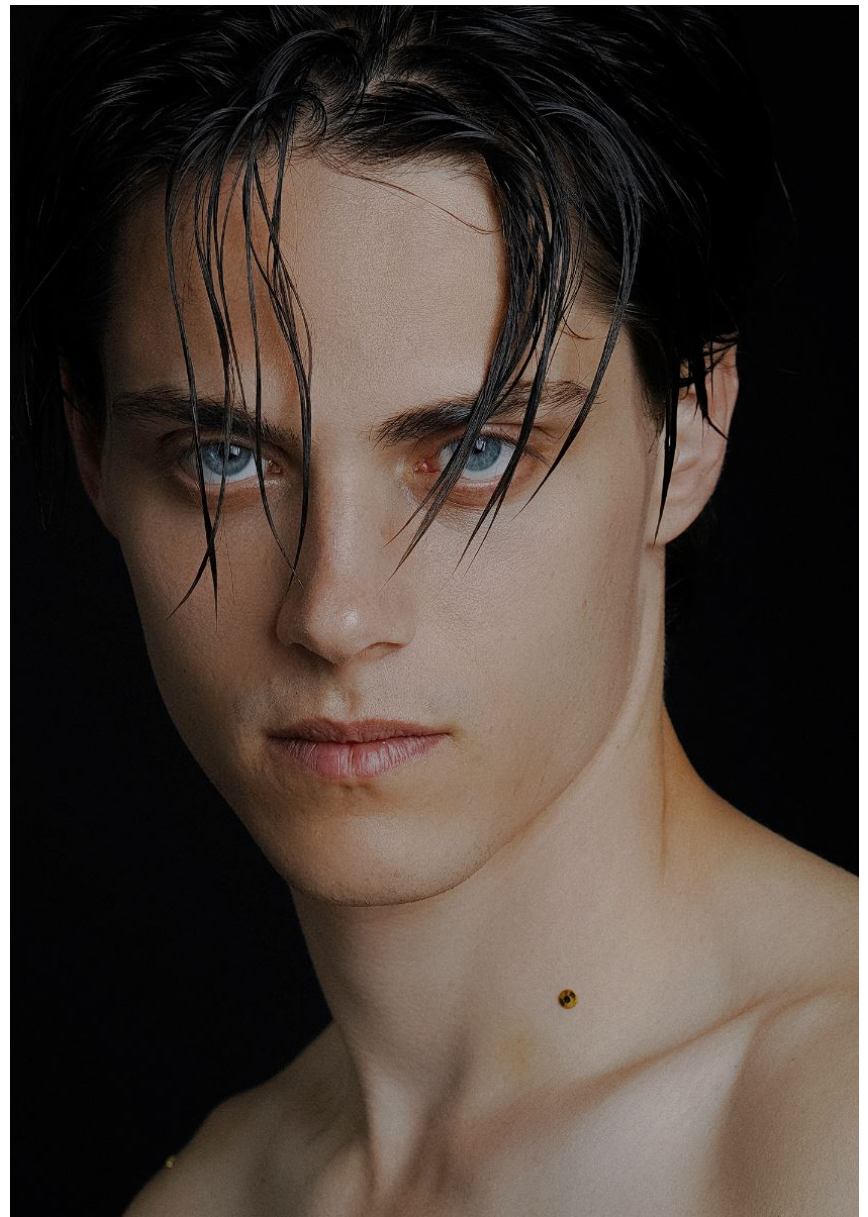

SYLVAIN SENCIER

GRÖSSE **186** OBERWEITE **90**
TAILLE **78** HÜFTE **89**
SCHUHE **43** HAARE **BRAUN**
AUGEN **BLAU**

Hamburg +49 40 413 236 - 0 Berlin +49 30 616 606 - 6
www.m4models.de

HEIGHT **6' 1"** BUST **35"**
WAIST **30"** HIPS **35"**
SHOES **9.5** HAIR **BROWN**
EYES **BLUE**