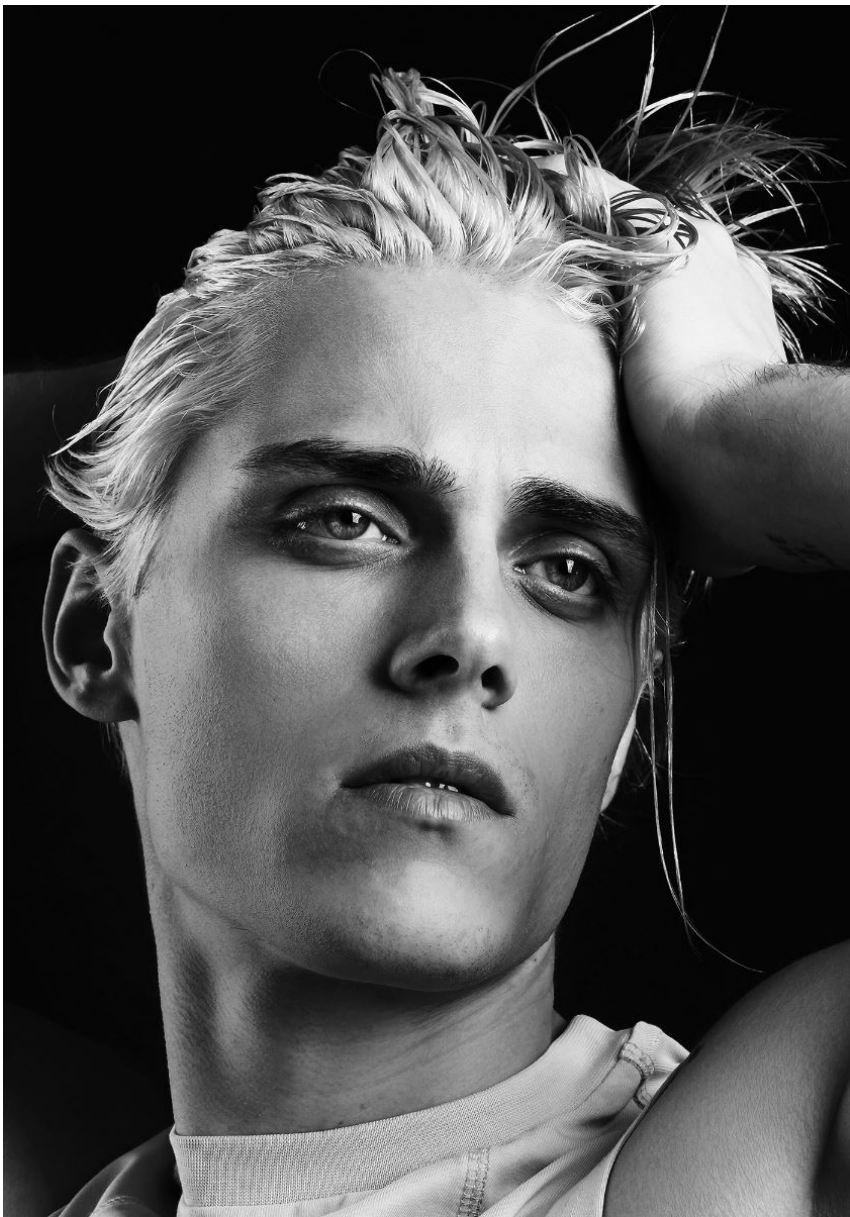

SYLVAIN SENCIER

GRÖSSE **186** OBERWEITE **90**
TAILLE **78** HÜFTE **89**
SCHUHE **43** HAARE **BRAUN**
AUGEN **BLAU**

Hamburg +49 40 413 236 - 0 Berlin +49 30 616 606 - 6
www.m4models.de

HEIGHT **6' 1"** BUST **35"**
WAIST **30"** HIPS **35"**
SHOES **9.5** HAIR **BROWN**
EYES **BLUE**