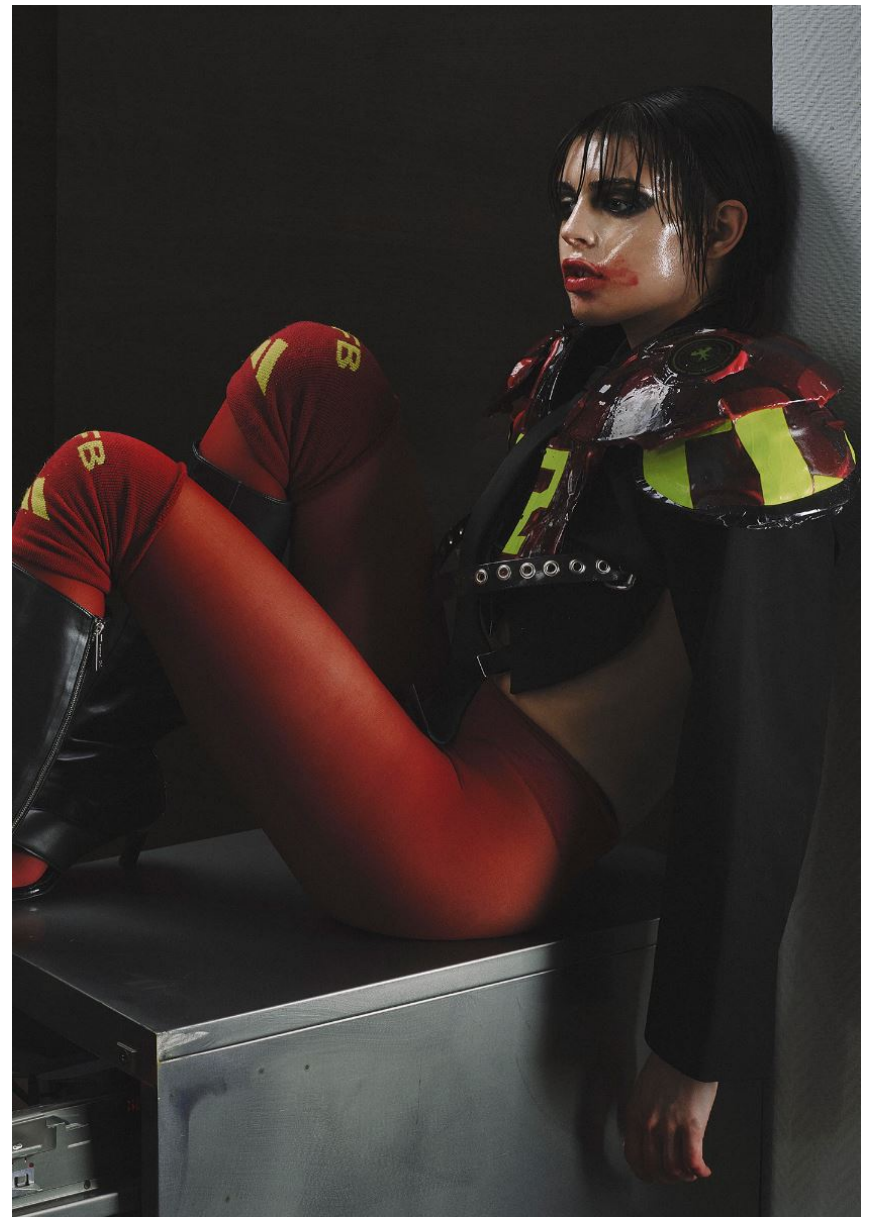

HEIGHT **5' 10"** BUST **32"**
WAIST **23"** HIPS **35"**
SHOES **8** HAIR **DARK BROWN**
EYES **HAZEL**

LANA

M
MODELS

Hamburg +49 40 413 236 - 0 Berlin +49 30 616 606 - 6
www.m4models.de