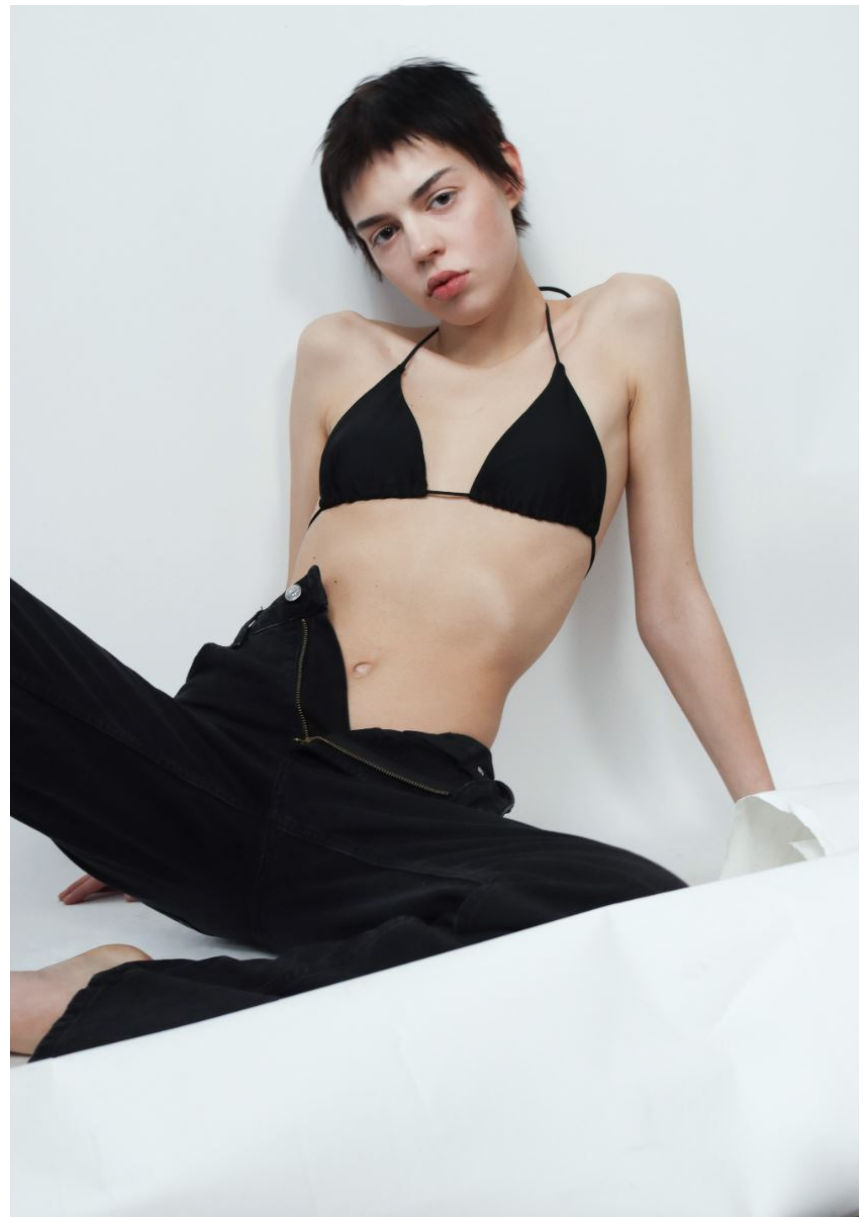

LANA

M
MODELS

HEIGHT **5' 10"** BUST **32"**
WAIST **23"** HIPS **35"**
SHOES **8** HAIR **DARK BROWN**
EYES **HAZEL**

Hamburg +49 40 413 236 - 0 Berlin +49 30 616 606 - 6
www.m4models.de

GRÖSSE **178** OBERWEITE **82**
TAILLE **60** HÜFTE **89**
SCHUHE **39** HAARE **DUNKELBRAUN**
AUGEN **BRAUN-GRÜN**