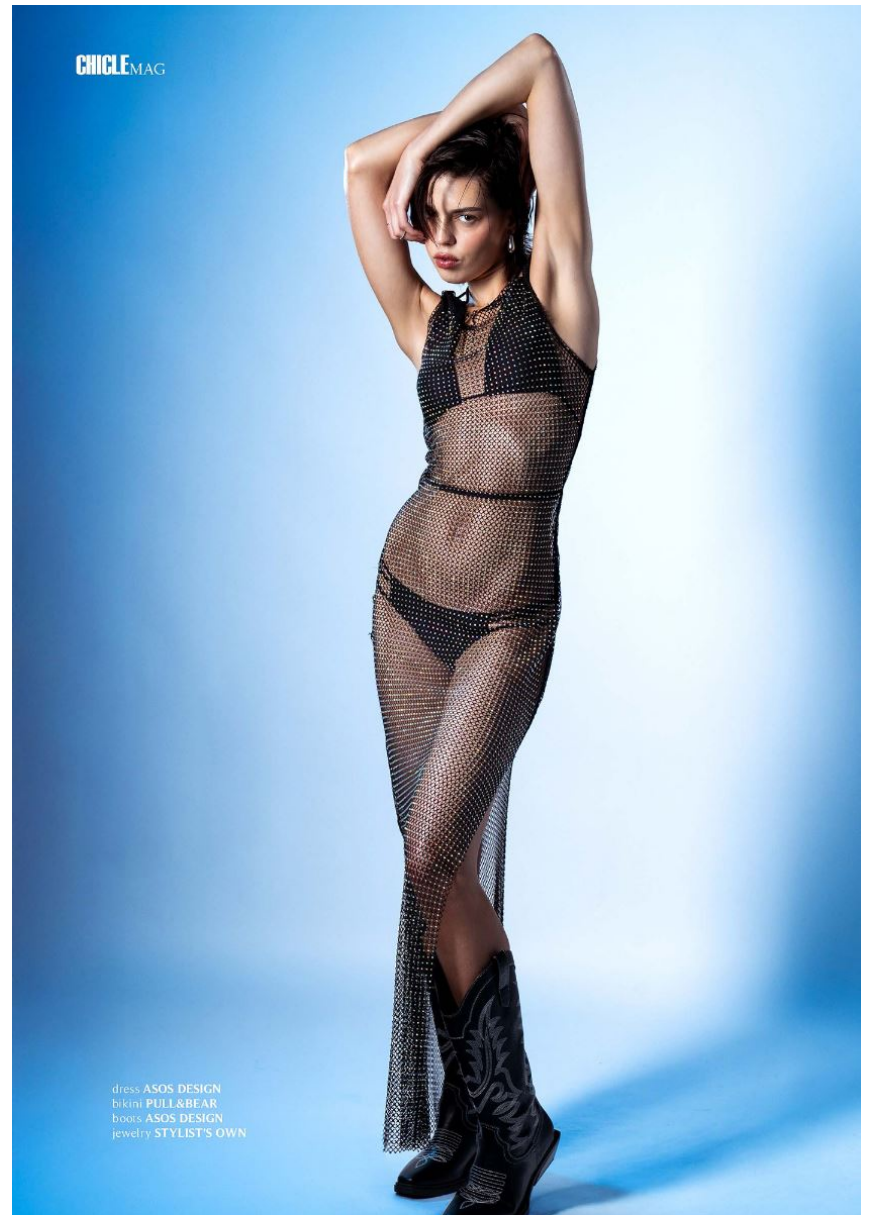

CLOUD GIRL

photographer and creative director SHIN JEONG HOON @shInfo
stylist ELENA MATEJOVSKY @elena.may.styling
model LANA @hugskisses at @m4models
hair and makeup JASMIN OLIVEIRA @jasplz

GRÖSSE 178 OBERWEITE 82
TAILLE 60 HÜFTE 89
SCHUHE 39 HAARE DUNKELBRAUN
AUGEN BRAUN-GRÜN

LANA

M
MODELS

Hamburg +49 40 413 236 - 0 Berlin +49 30 616 606 - 6
www.m4models.de

CHICLEMAG