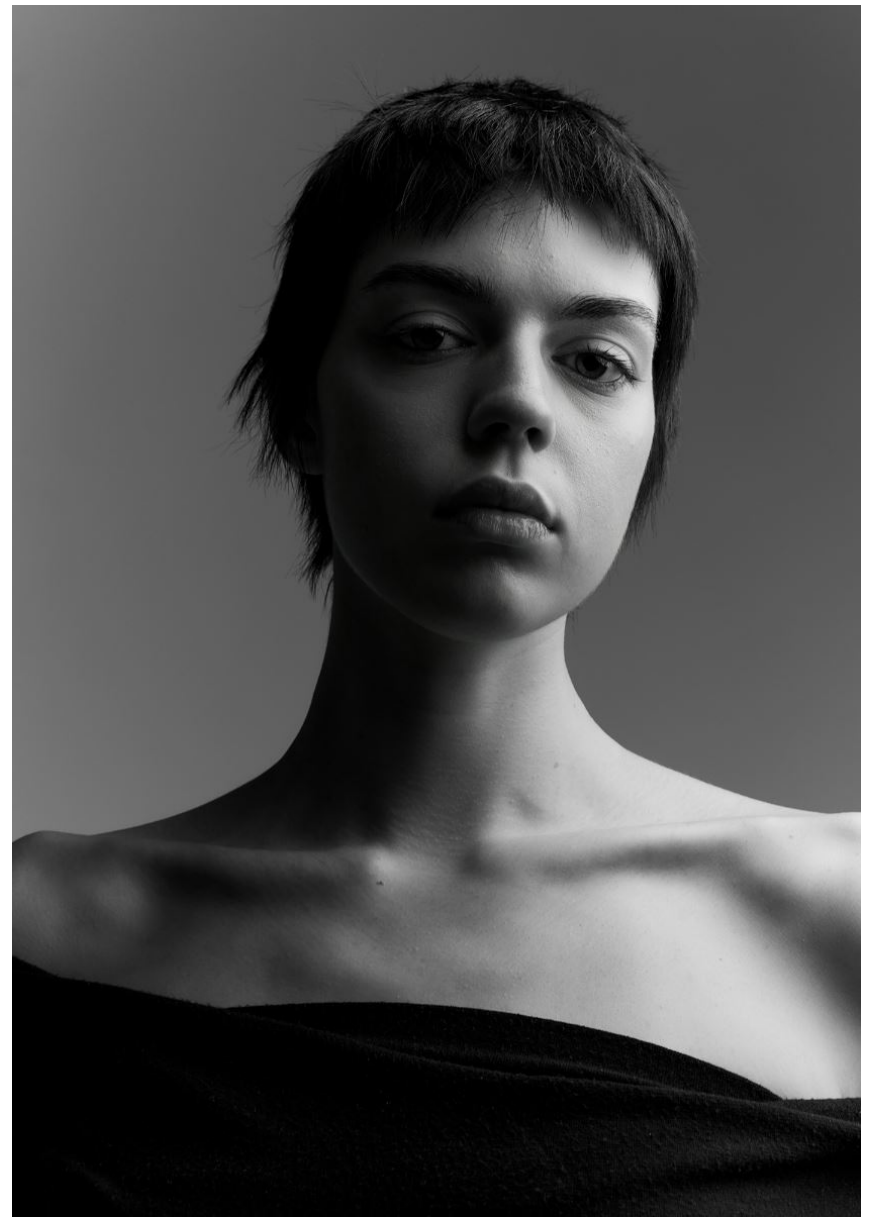

HEIGHT **5' 10"** BUST **32"**
WAIST **23"** HIPS **35"**
SHOES **8** HAIR **DARK BROWN**
EYES **HAZEL**

LANA

Hamburg +49 40 413 236 - 0 Berlin +49 30 616 606 - 6
www.m4models.de