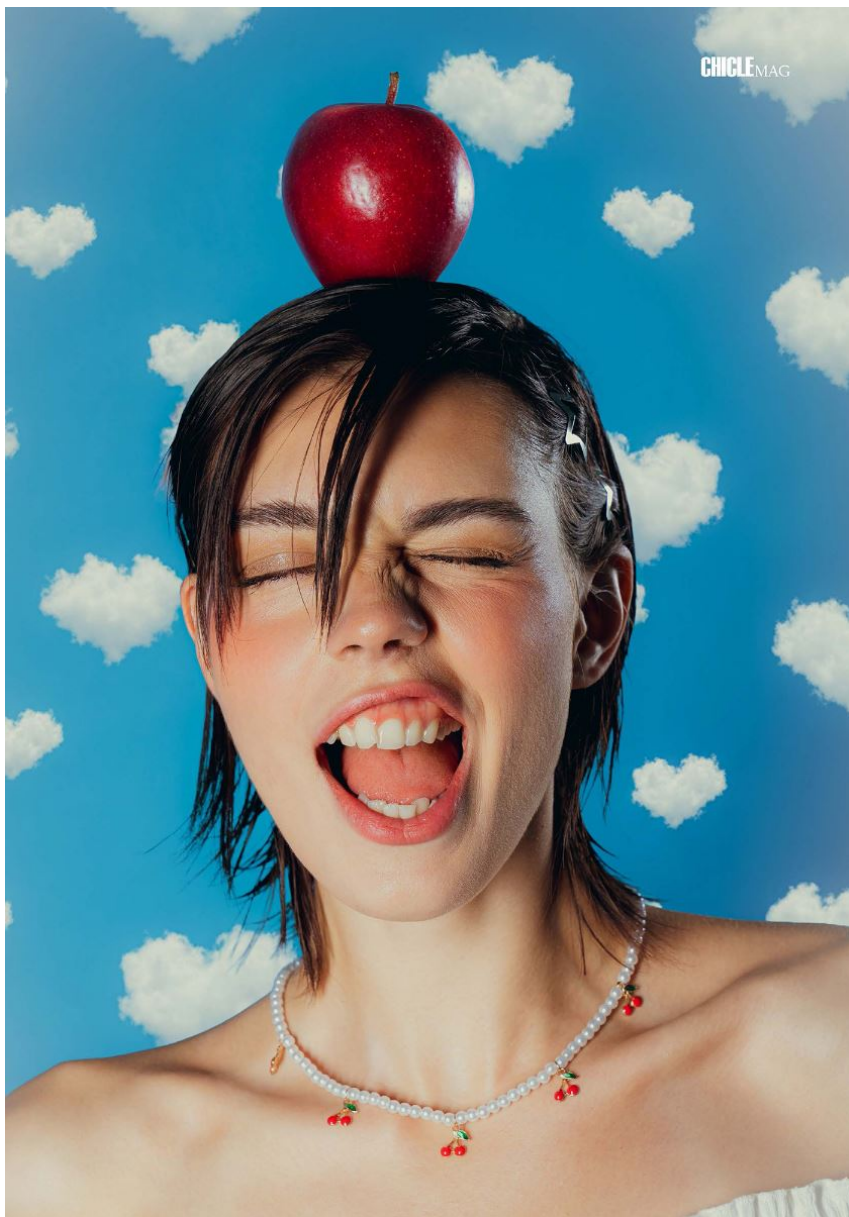

GRÖSSE **178** OBERWEITE **82**
TAILLE **60** HÜFTE **89**
SCHUHE **39** HAARE **DUNKELBRAUN**
AUGEN **BRAUN-GRÜN**