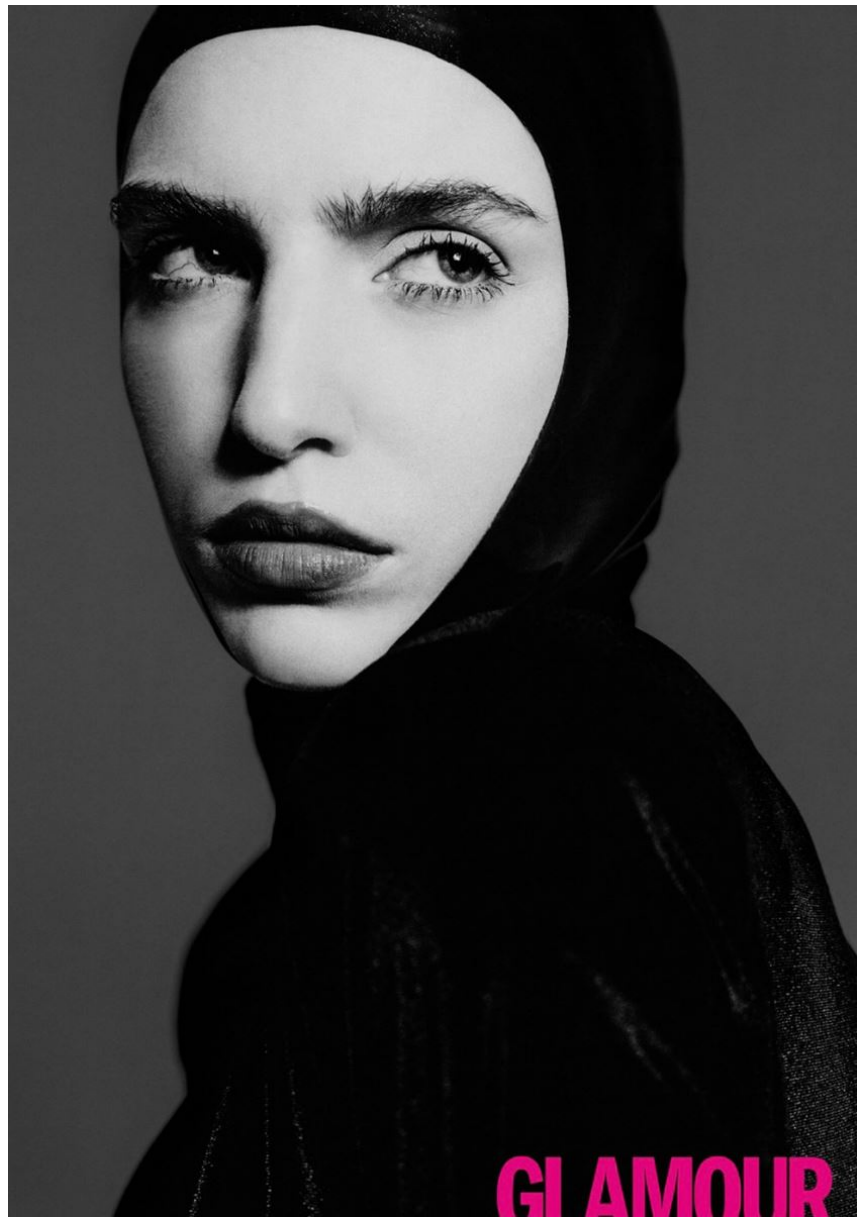

SOPHIA S

GRÖSSE **176** OBERWEITE **80**
TAILLE **59** HÜFTE **87**
SCHUHE **38** HAARE **BRAUN**
AUGEN **BLAU**

SOPHIA S

Hamburg +49 40 413 236 - 0 Berlin +49 30 616 606 - 6
www.m4models.de

HEIGHT **5' 9"** BUST **31"**
WAIST **23"** HIPS **34"**
SHOES **7** HAIR **BROWN**
EYES **BLUE**

GRÖSSE **176** OBERWEITE **80**
TAILLE **59** HÜFTE **87**
SCHUHE **38** HAARE **BRAUN**
AUGEN **BLAU**

SOPHIA S

Hamburg +49 40 413 236 - 0 Berlin +49 30 616 606 - 6
www.m4models.de

HEIGHT **5' 9"** BUST **31"**
WAIST **23"** HIPS **34"**
SHOES **7** HAIR **BROWN**
EYES **BLUE**