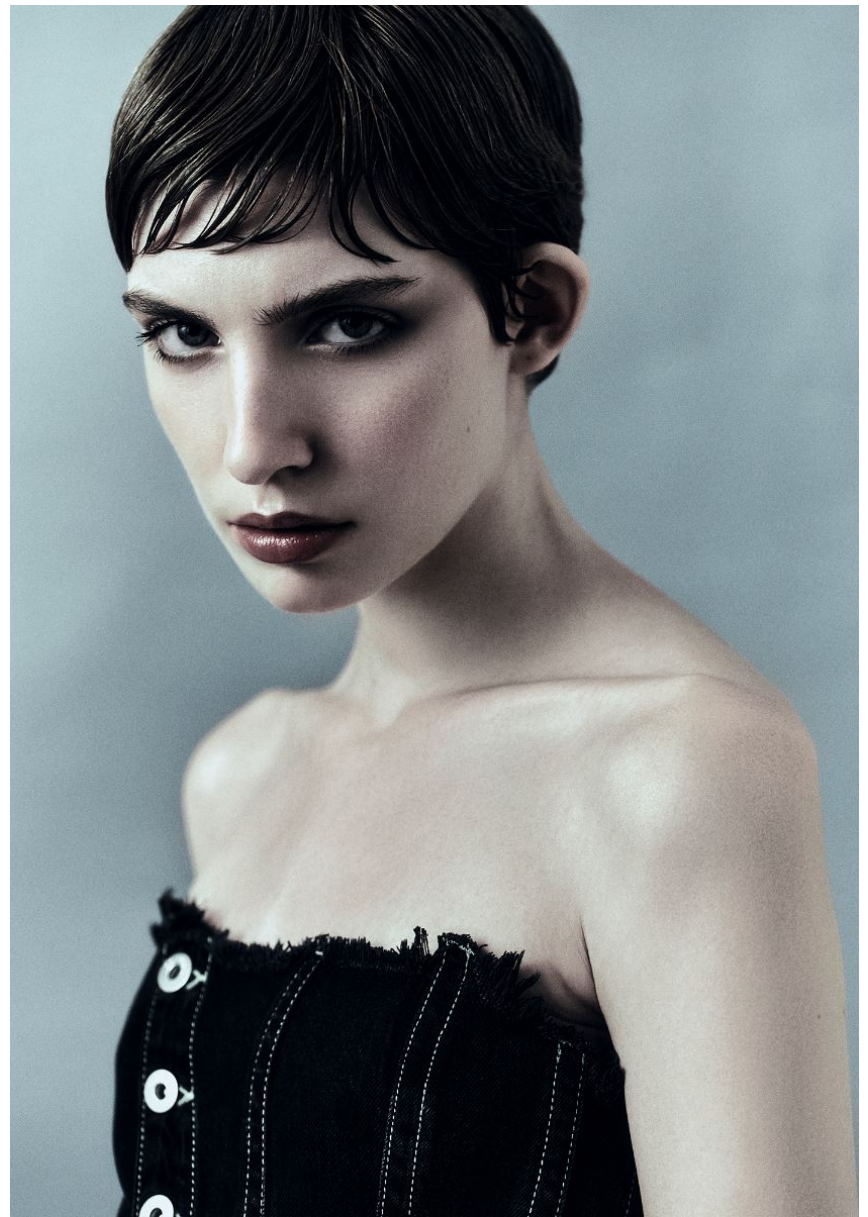

SOPHIA S

Hamburg +49 40 413 236 - 0 Berlin +49 30 616 606 - 6
www.m4models.de

HEIGHT **5' 9"** BUST **31"**
WAIST **23"** HIPS **34"**
SHOES **7** HAIR **BROWN**
EYES **BLUE**