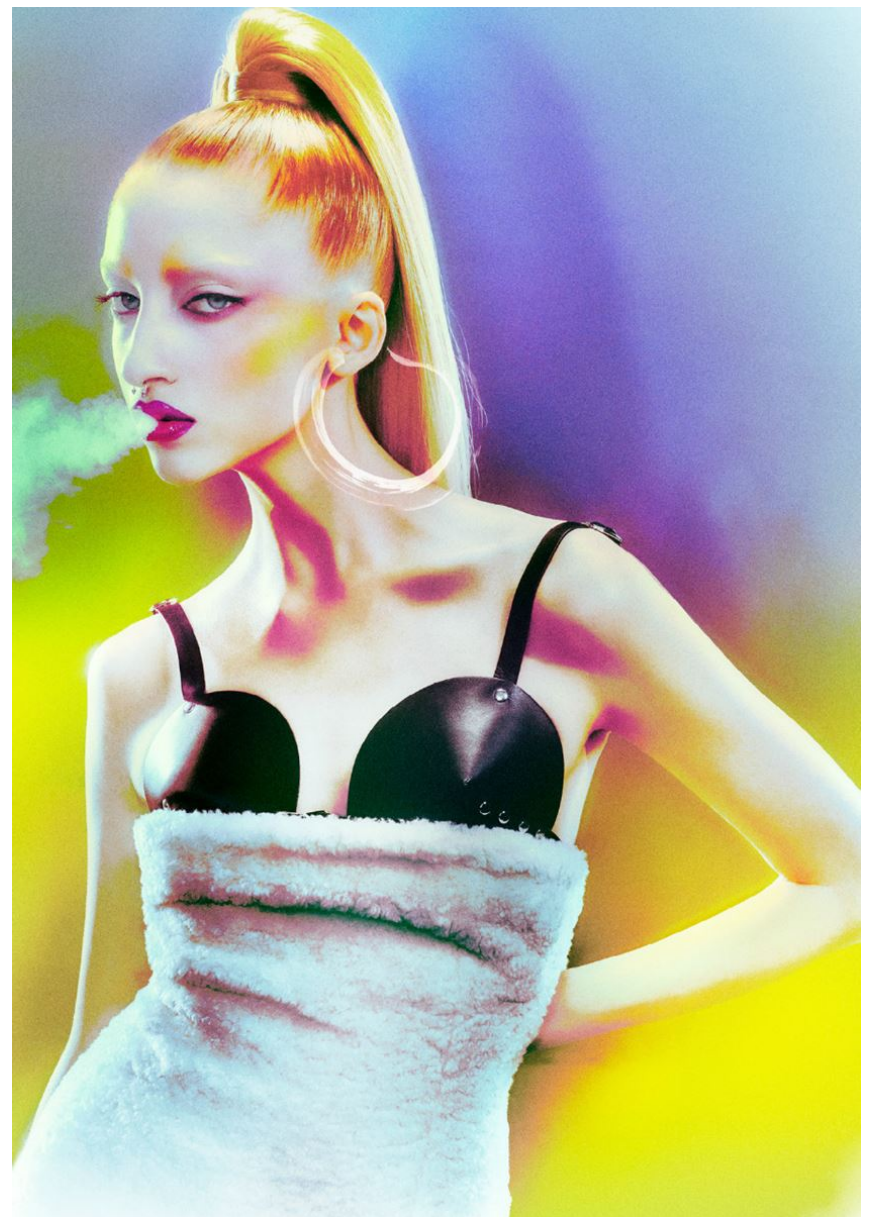

IMAN KAUMANN

GRÖSSE **176** OBERWEITE **77**
TAILLE **59** HÜFTE **87**
SCHUHE **37** HAARE **BLOND**
AUGEN

Hamburg +49 40 413 236 - 0 Berlin +49 30 616 606 - 6
www.m4models.de

HEIGHT **5' 9"** BUST **30"**
WAIST **23"** HIPS **34"**
SHOES **6** HAIR **BLONDE**
EYES