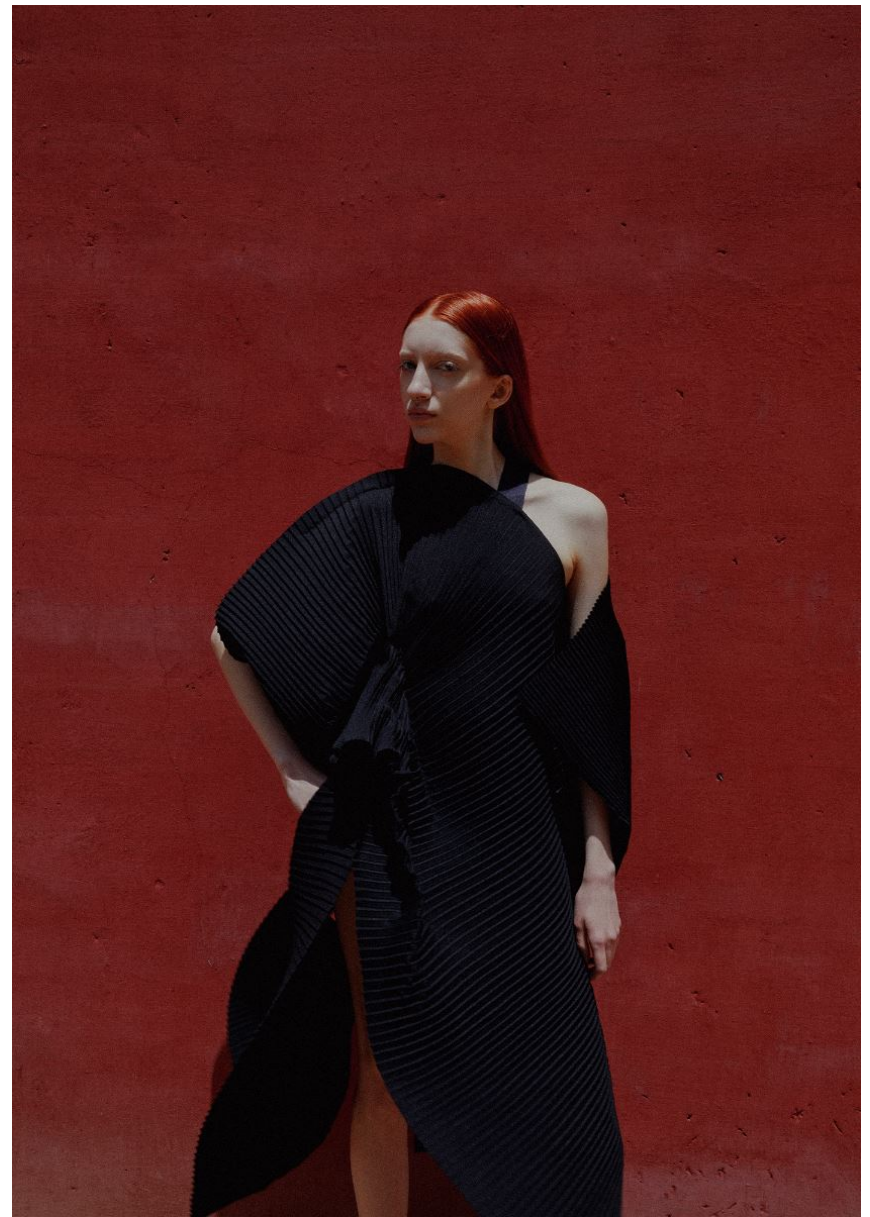

IMAN KAUMANN

GRÖSSE **176** OBERWEITE **77**
TAILLE **59** HÜFTE **87**
SCHUHE **37** HAARE **BLOND**
AUGEN

Hamburg +49 40 413 236 - 0 Berlin +49 30 616 606 - 6
www.m4models.de

HEIGHT **5' 9"** BUST **30"**
WAIST **23"** HIPS **34"**
SHOES **6** HAIR **BLONDE**
EYES