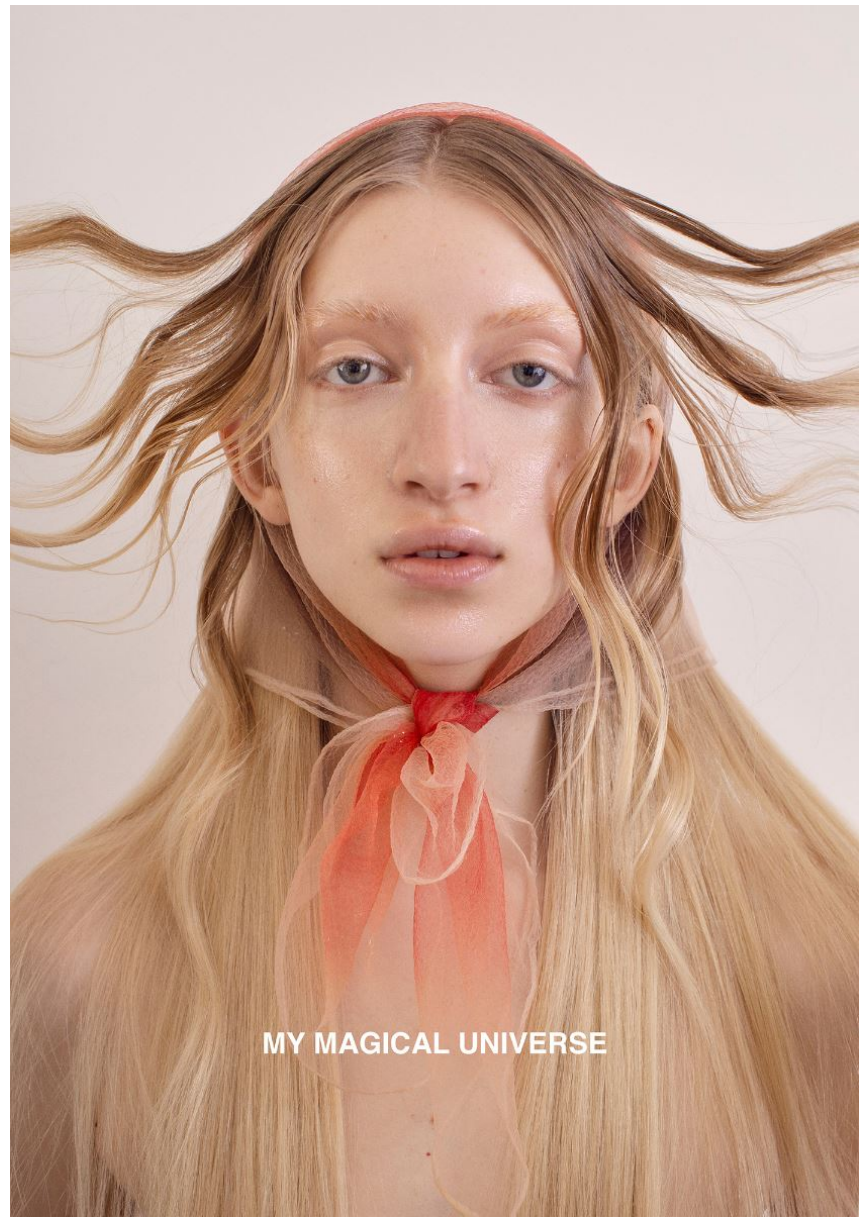

MY MAGICAL UNIVERSE

IMAN KAUMANN

GRÖSSE **176** OBERWEITE **77**
TAILLE **59** HÜFTE **87**
SCHUHE **37** HAARE **BLOND**
AUGEN

Hamburg +49 40 413 236 - 0 Berlin +49 30 616 606 - 6
www.m4models.de

HEIGHT **5' 9"** BUST **30"**
WAIST **23"** HIPS **34"**
SHOES **6** HAIR **BLONDE**
EYES