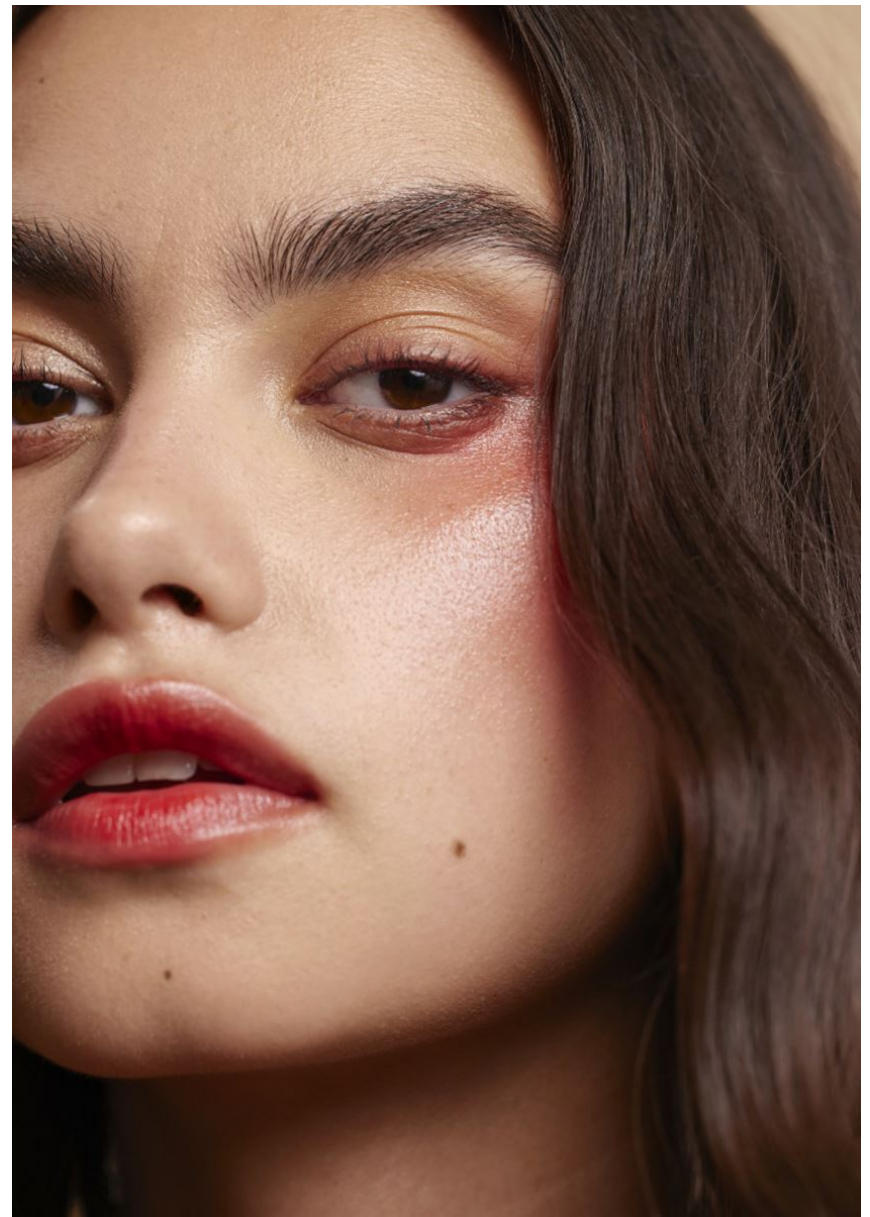

EDITOR'S CHOICE

ALL BANGLES VINTAGE

MICHELLE KRUMOV

GRÖSSE **177** OBERWEITE **81**
TAILLE **64** HÜFTE **89**
SCHUHE **39** HAARE **DUNKELBRAUN**
AUGEN **BRAUN**

Hamburg +49 40 413 236 - 0 Berlin +49 30 616 606 - 6
www.m4models.de

HEIGHT **5' 9.5"** BUST **32"**
WAIST **25"** HIPS **35"**
SHOES **8** HAIR **DARK BROWN**
EYES **BROWN**