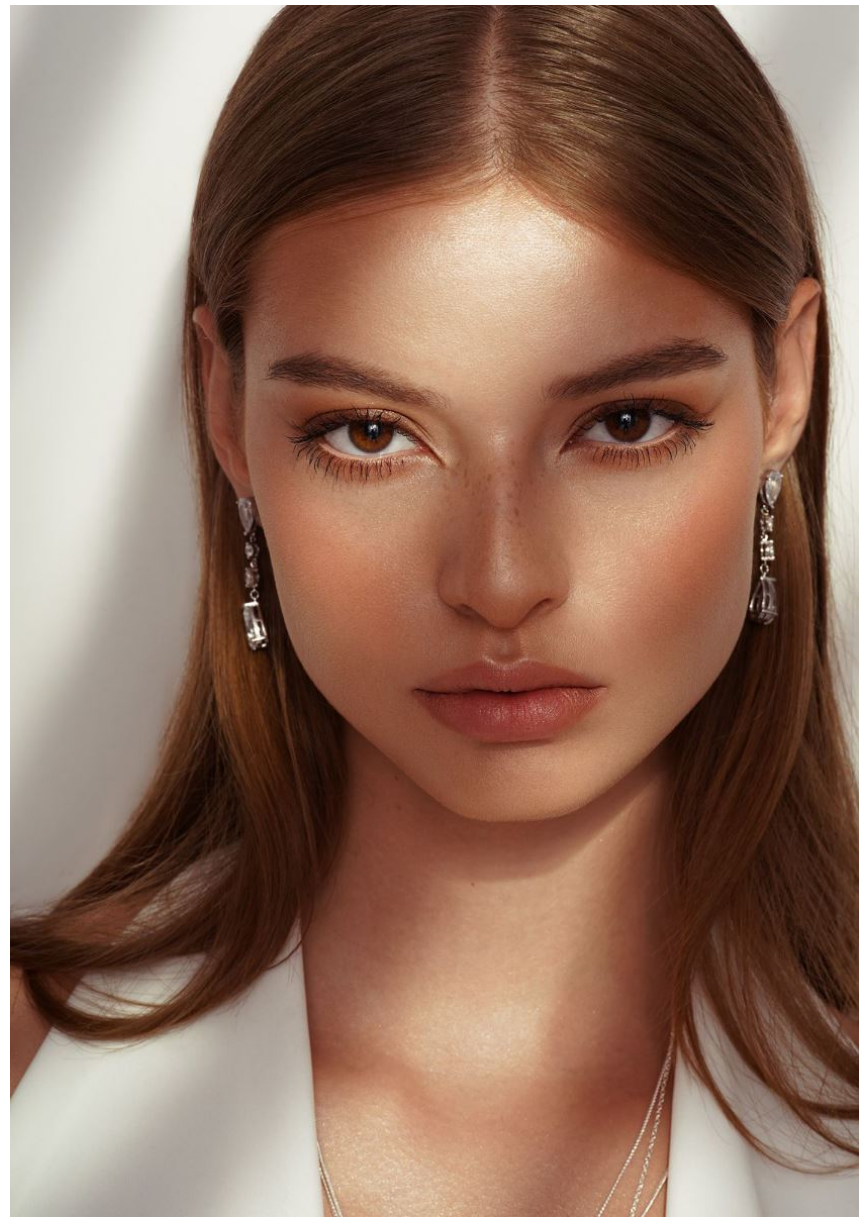

KLARA L

GRÖSSE **176** OBERWEITE **81**
TAILLE **59** HÜFTE **89**
SCHUHE **37** HAARE **DUNKELBLOND**
AUGEN **BRAUN**

Hamburg +49 40 413 236 - 0 Berlin +49 30 616 606 - 6
www.m4models.de

HEIGHT **5' 9"** BUST **32"**
WAIST **23"** HIPS **35"**
SHOES **6** HAIR **DARK BLONDE**
EYES **BROWN**