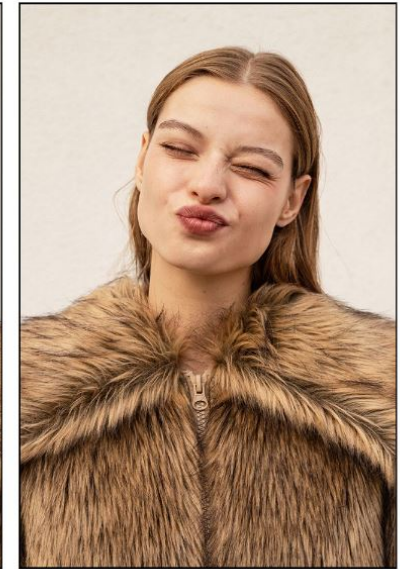

HEIGHT **5' 9"** BUST **32"**
WAIST **23"** HIPS **35"**
SHOES **6** HAIR **DARK BLONDE**
EYES **BROWN**