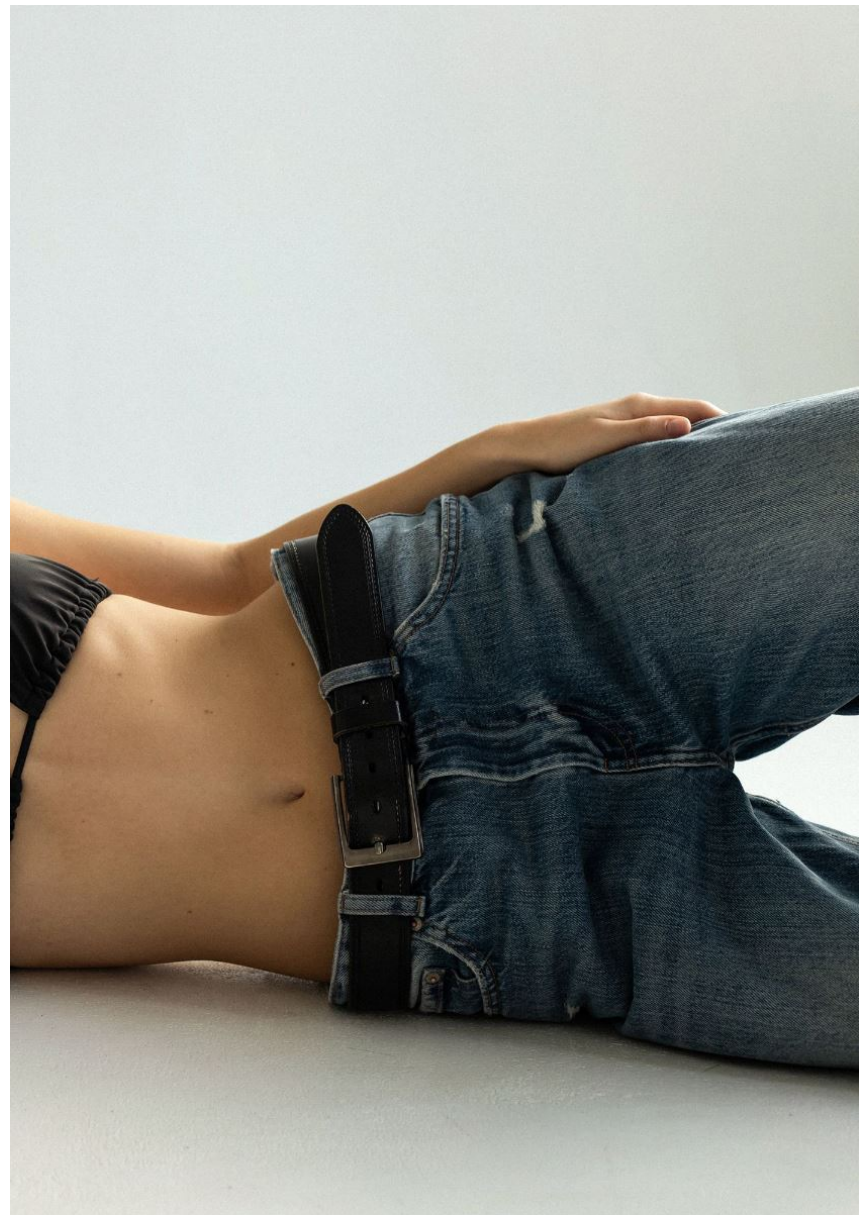

KLARA L

GRÖSSE **176** OBERWEITE **81**
TAILLE **59** HÜFTE **89**
SCHUHE **37** HAARE **DUNKELBLOND**
AUGEN **BRAUN**

Hamburg +49 40 413 236 - 0 Berlin +49 30 616 606 - 6
www.m4models.de

HEIGHT **5' 9"** BUST **32"**
WAIST **23"** HIPS **35"**
SHOES **6** HAIR **DARK BLONDE**
EYES **BROWN**