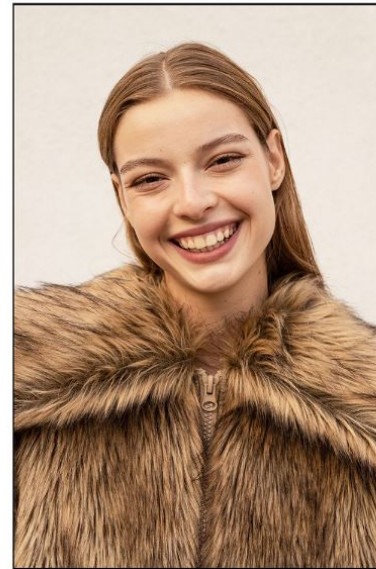

HEIGHT **5' 9"** BUST **32"**
WAIST **23"** HIPS **35"**
SHOES **6** HAIR **DARK BLONDE**
EYES **BROWN**