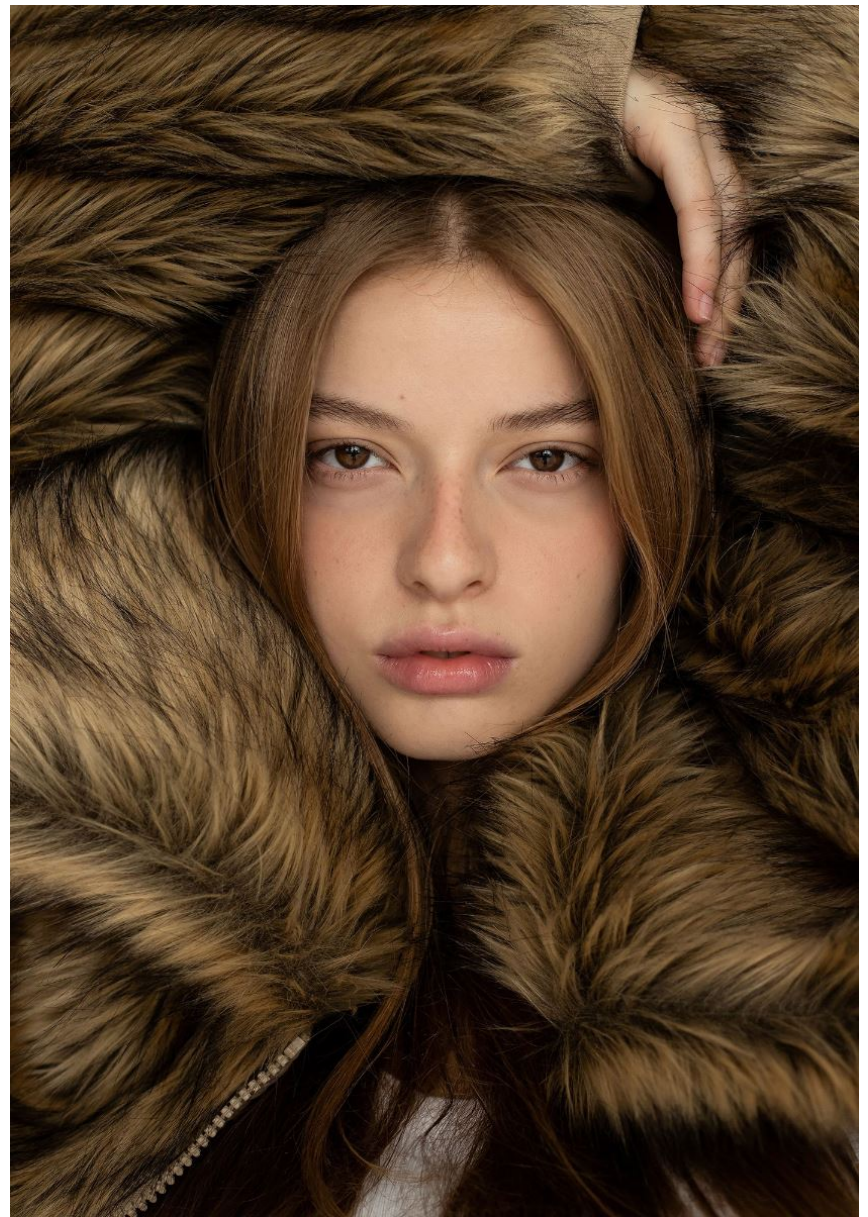

KLARA L

GRÖSSE **176** OBERWEITE **81**
TAILLE **59** HÜFTE **89**
SCHUHE **37** HAARE **DUNKELBLOND**
AUGEN **BRAUN**

Hamburg +49 40 413 236 - 0 Berlin +49 30 616 606 - 6
www.m4models.de

HEIGHT **5' 9"** BUST **32"**
WAIST **23"** HIPS **35"**
SHOES **6** HAIR **DARK BLONDE**
EYES **BROWN**