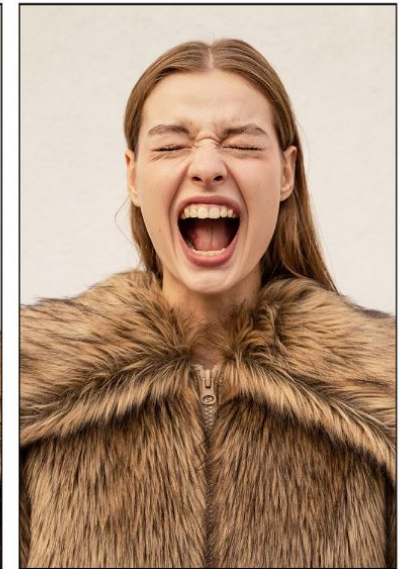

HEIGHT **5' 9"** BUST **32"**
WAIST **23"** HIPS **35"**
SHOES **6** HAIR **DARK BLONDE**
EYES **BROWN**