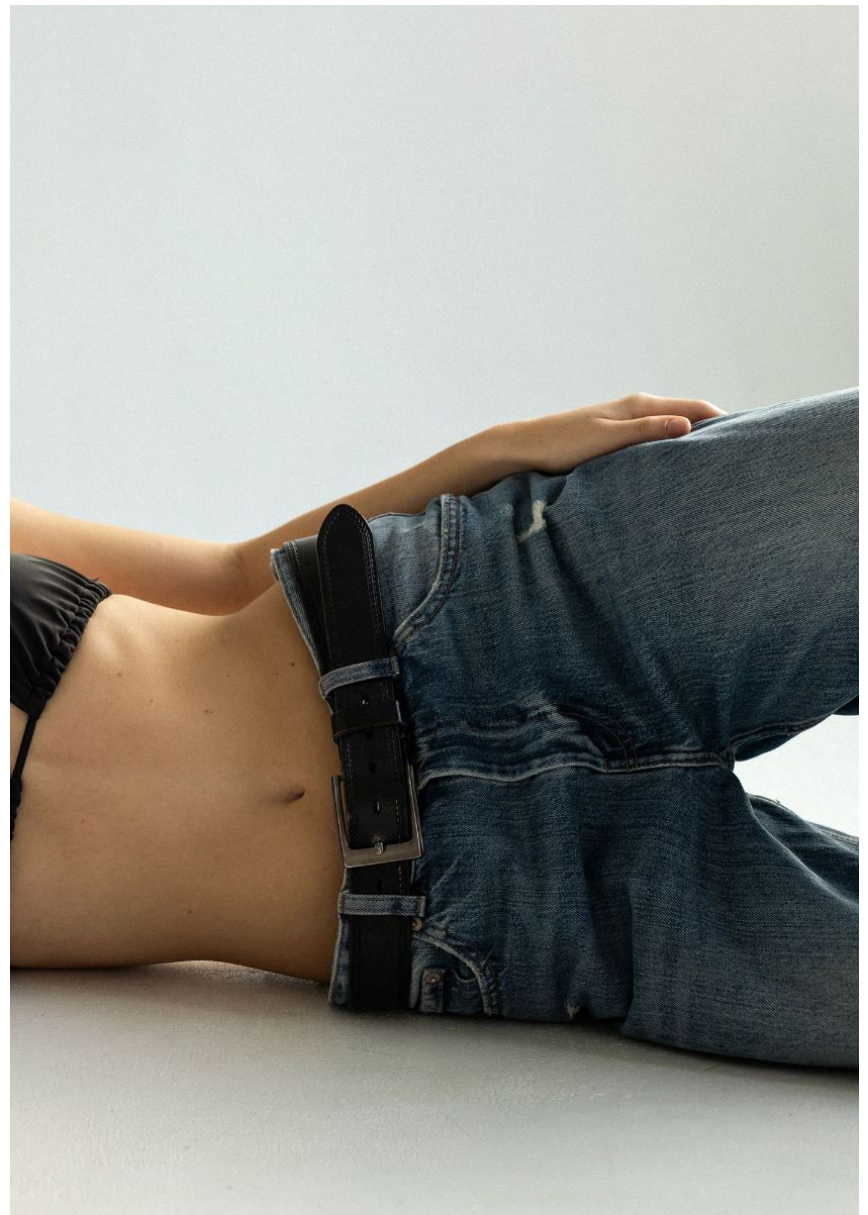

HEIGHT **5' 9"** BUST **32"**
WAIST **23"** HIPS **35"**
SHOES **6** HAIR **DARK BLONDE**
EYES **BROWN**

KLARA L

Hamburg +49 40 413 236 - 0 Berlin +49 30 616 606 - 6
www.m4models.de

GRÖSSE **176** OBERWEITE **81**
TAILLE **59** HÜFTE **89**
SCHUHE **37** HAARE **DUNKELBLOND**
AUGEN **BRAUN**