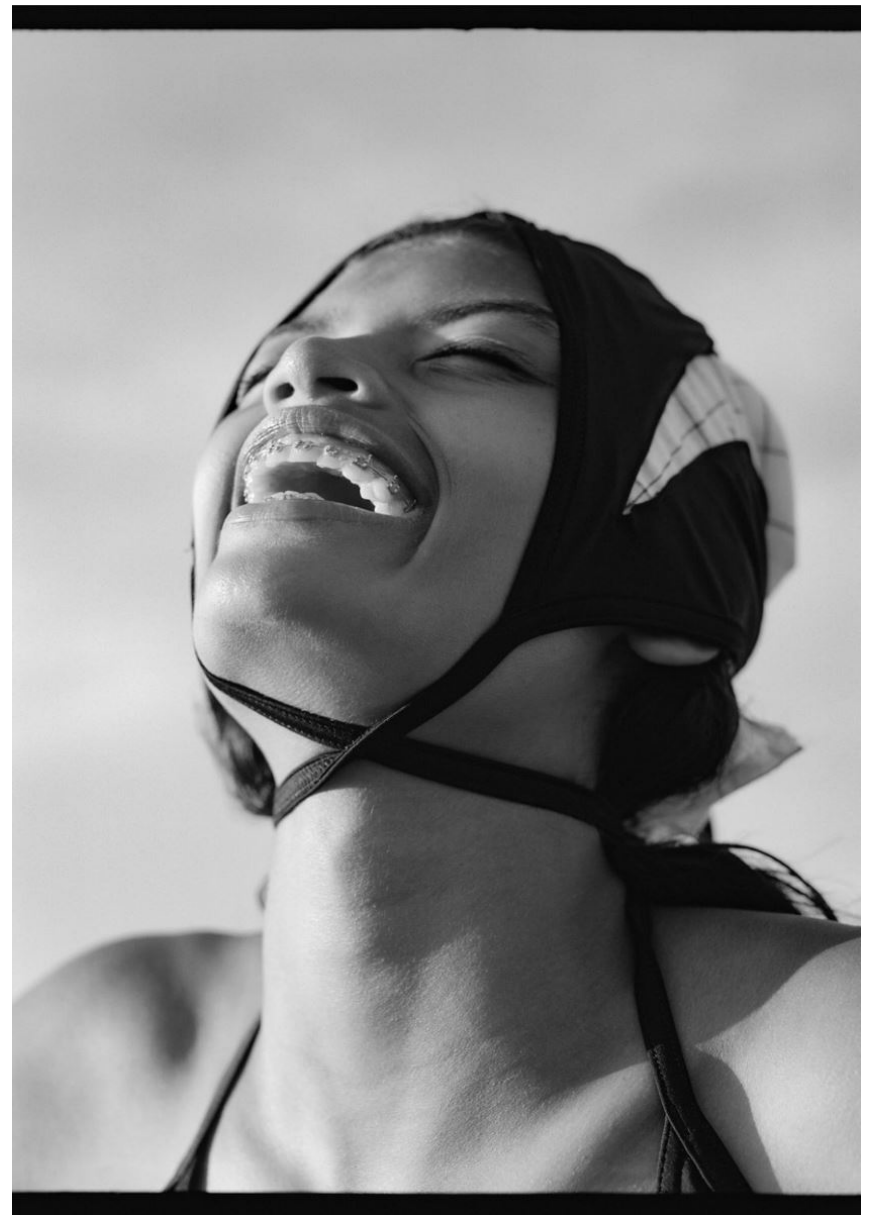

CHE WELFF

GRÖSSE **176** OBERWEITE **80**
TAILLE **61** HÜFTE **89**
SCHUHE **37** HAARE **DUNKELBRAUN**
AUGEN **BRAUN**

M
MODELS

Hamburg +49 40 413 236 - 0 Berlin +49 30 616 606 - 6
www.m4models.de

HEIGHT **5' 9"** BUST **31"**
WAIST **24"** HIPS **35"**
SHOES **6** HAIR **DARK BROWN**
EYES **BROWN**