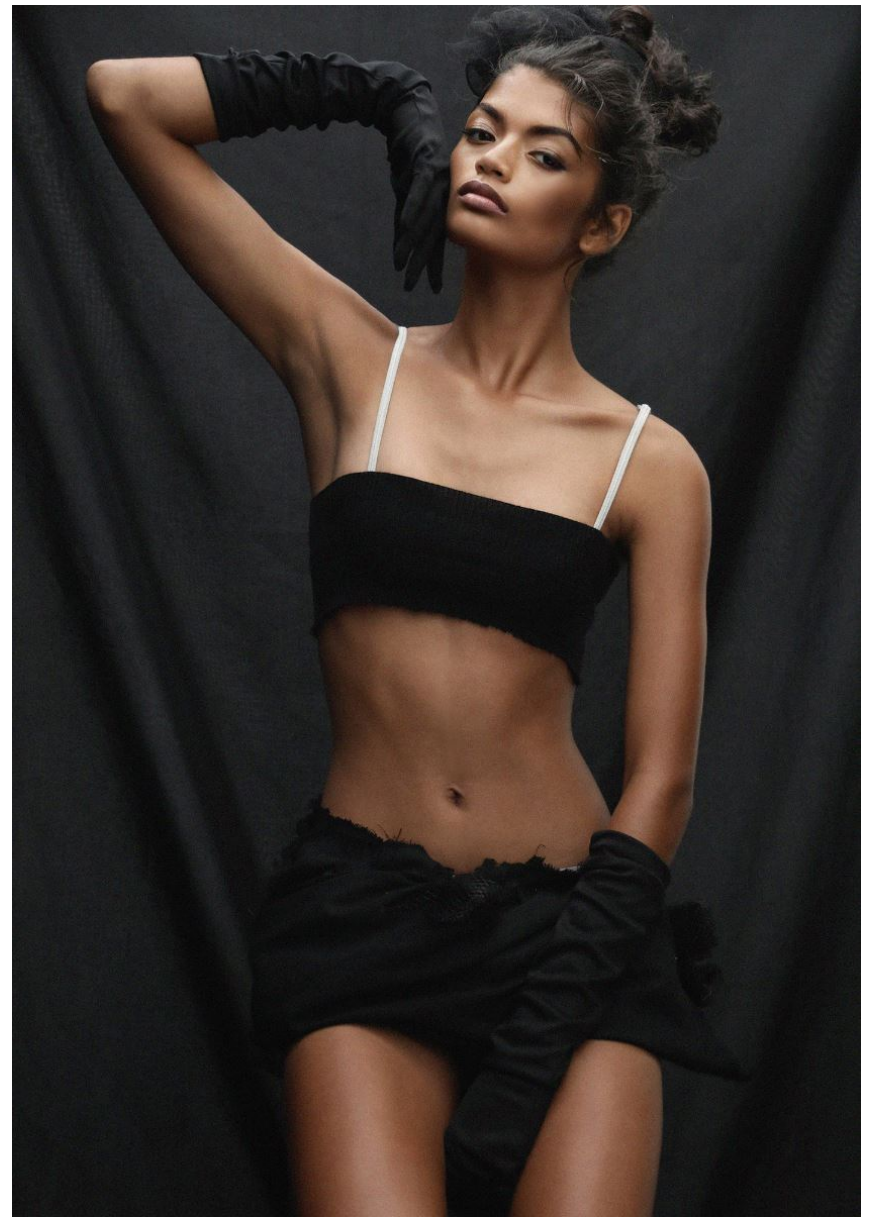

CHE WELFF

GRÖSSE **176** OBERWEITE **79**
TAILLE **60** HÜFTE **89**
SCHUHE **37** HAARE **DUNKELBRAUN**
AUGEN **BRAUN**

Hamburg +49 40 413 236 - 0 Berlin +49 30 616 606 - 6
www.m4models.de

HEIGHT **5' 9"** BUST **31"**
WAIST **23"** HIPS **35"**
SHOES **6** HAIR **DARK BROWN**
EYES **BROWN**