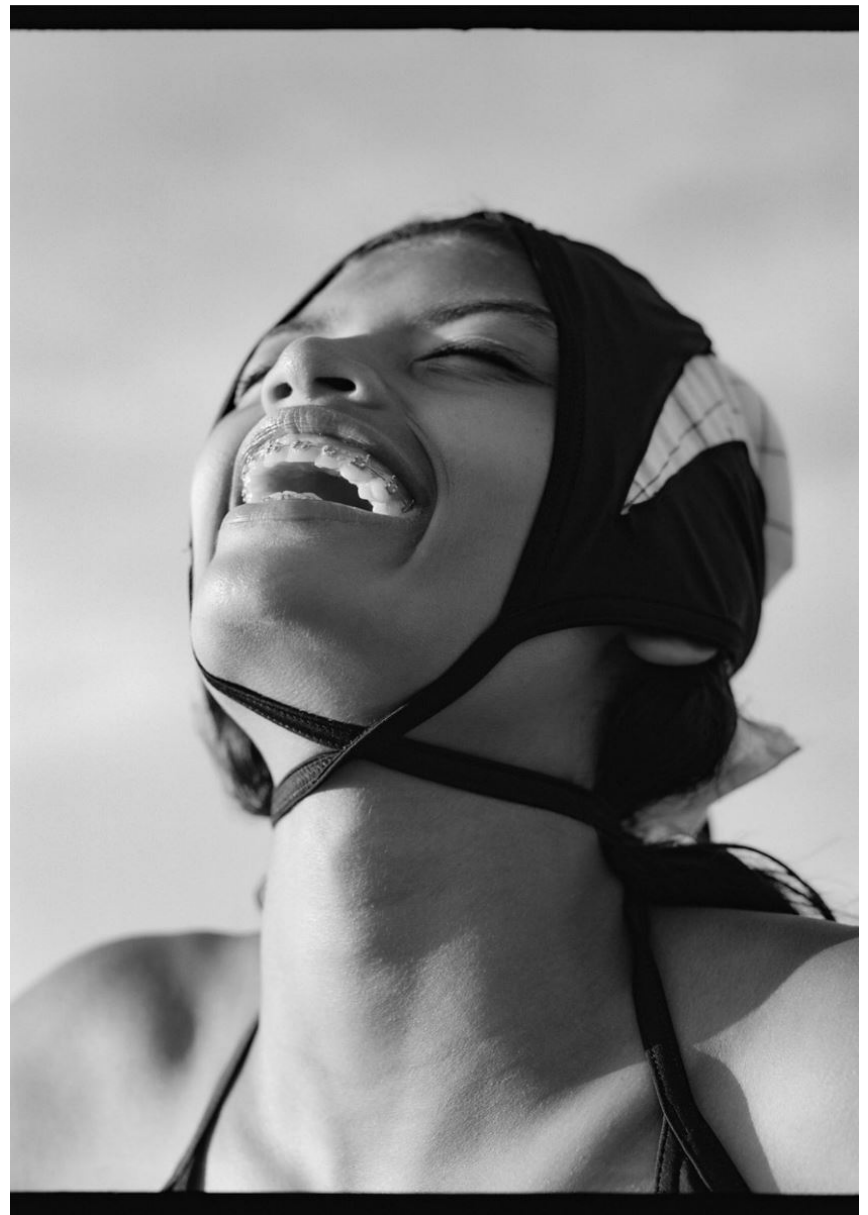

CHE WELFF

GRÖSSE **176** OBERWEITE **80**
TAILLE **61** HÜFTE **89**
SCHUHE **37** HAARE **DUNKELBRAUN**
AUGEN **BRAUN**

M
MODELS

Hamburg +49 40 413 236 - 0 Berlin +49 30 616 606 - 6
www.m4models.de

HEIGHT **5' 9"** BUST **31"**
WAIST **24"** HIPS **35"**
SHOES **6** HAIR **DARK BROWN**
EYES **BROWN**