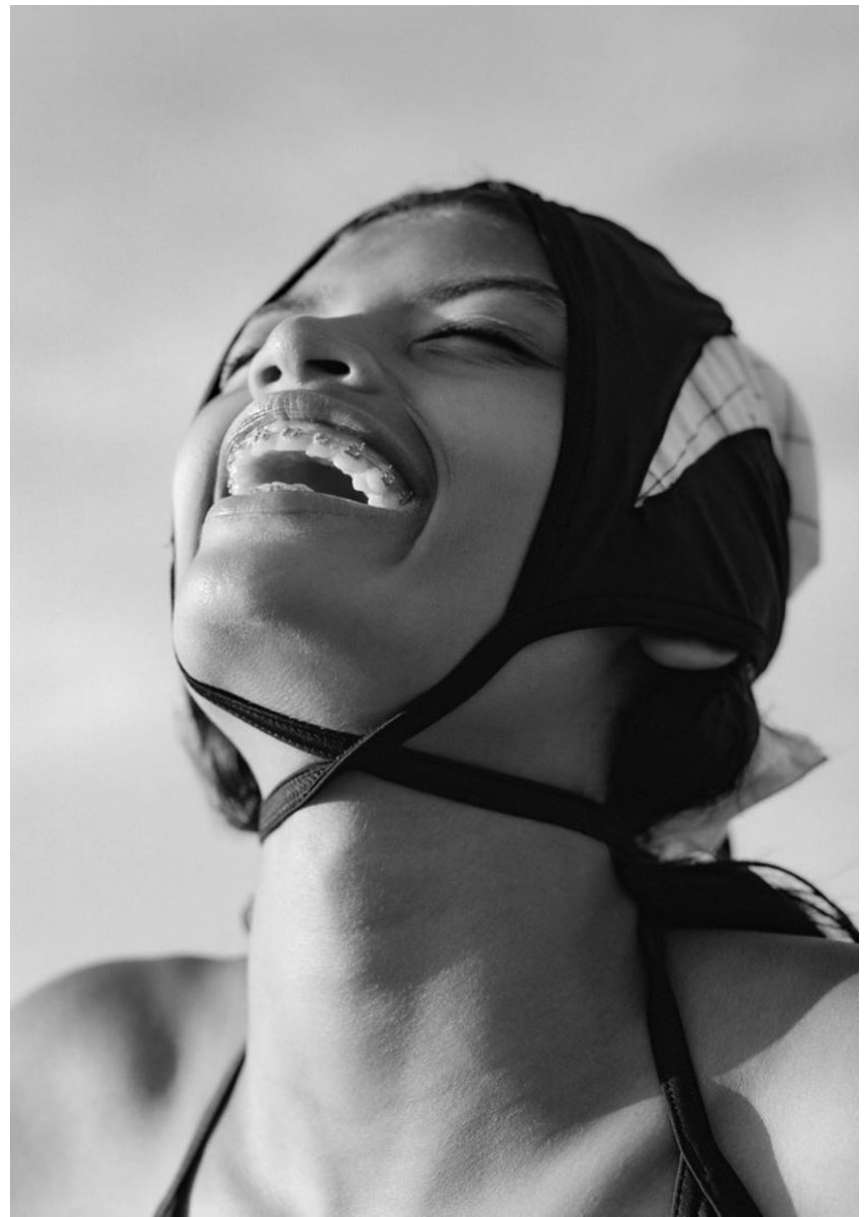

CHE WELFF

GRÖSSE **176** OBERWEITE **79**
TAILLE **60** HÜFTE **89**
SCHUHE **37** HAARE **DUNKELBRAUN**
AUGEN **BRAUN**

M
MODELS

Hamburg +49 40 413 236 - 0 Berlin +49 30 616 606 - 6
www.m4models.de

HEIGHT **5' 9"** BUST **31"**
WAIST **23"** HIPS **35"**
SHOES **6** HAIR **DARK BROWN**
EYES **BROWN**