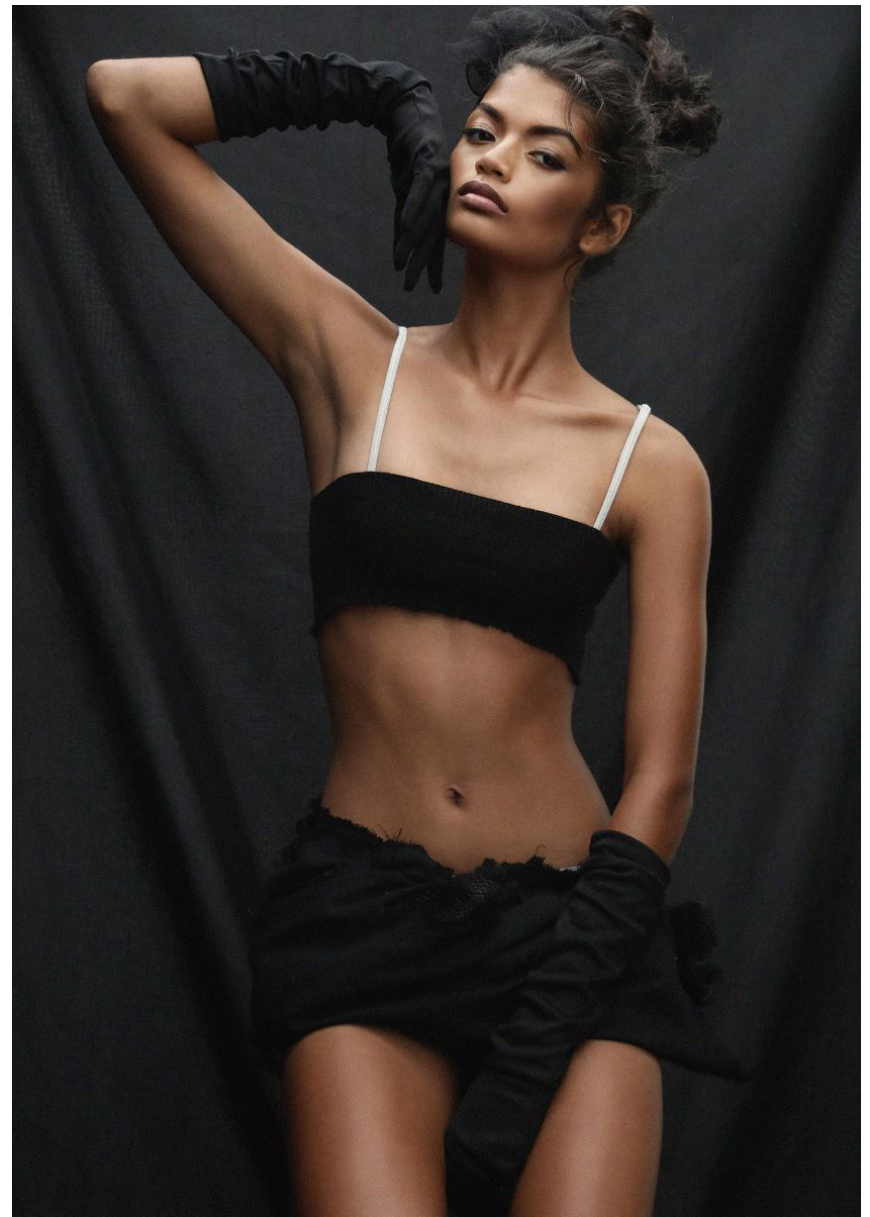

CHE WELFF

GRÖSSE **176** OBERWEITE **80**
TAILLE **61** HÜFTE **89**
SCHUHE **37** HAARE **DUNKELBRAUN**
AUGEN **BRAUN**

Hamburg +49 40 413 236 - 0 Berlin +49 30 616 606 - 6
www.m4models.de

HEIGHT **5' 9"** BUST **31"**
WAIST **24"** HIPS **35"**
SHOES **6** HAIR **DARK BROWN**
EYES **BROWN**