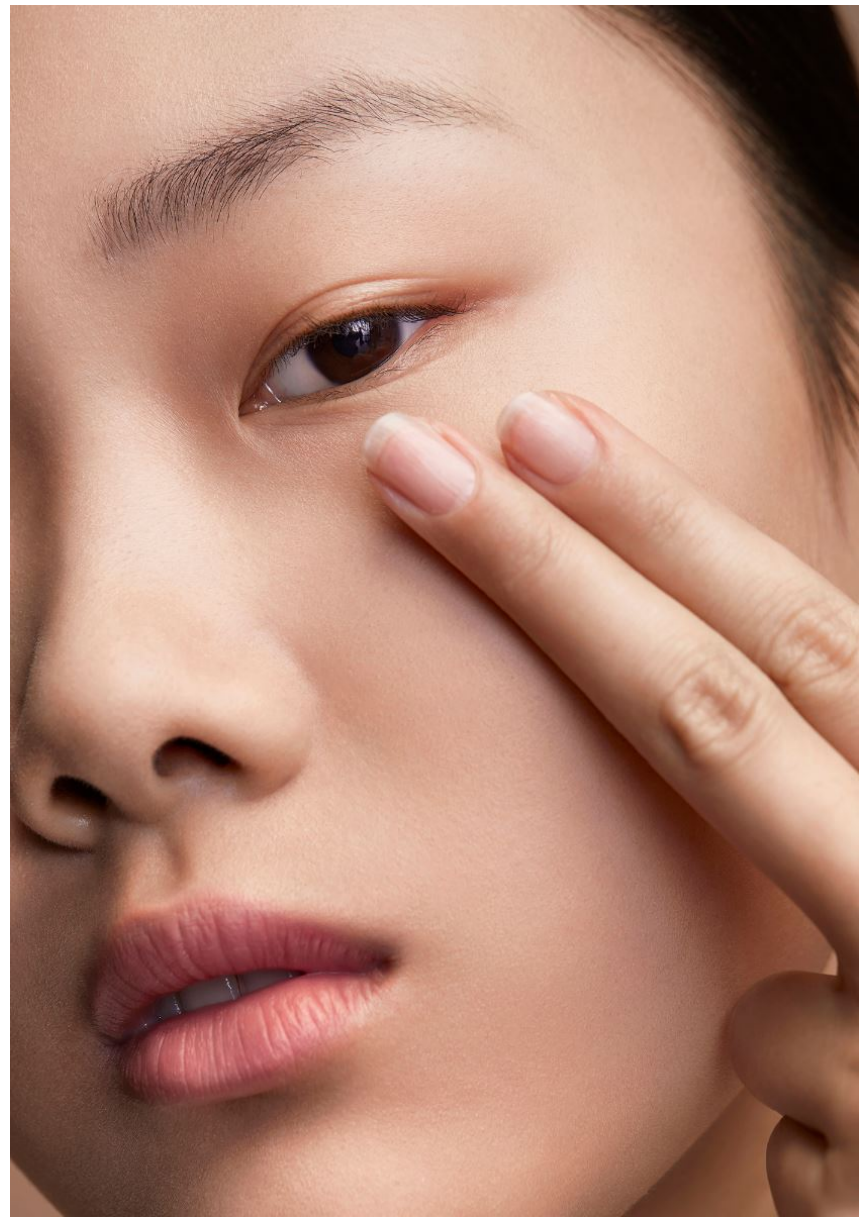

JESSICA LIU

GRÖSSE **178** OBERWEITE **74**
TAILLE **62** HÜFTE **91**
SCHUHE **39** HAARE **SCHWARZ**
AUGEN **BRAUN**

Hamburg +49 40 413 236 - 0 Berlin +49 30 616 606 - 6
www.m4models.de

HEIGHT **5' 10"** BUST **29"**
WAIST **24"** HIPS **36"**
SHOES **8** HAIR **BLACK**
EYES **BROWN**