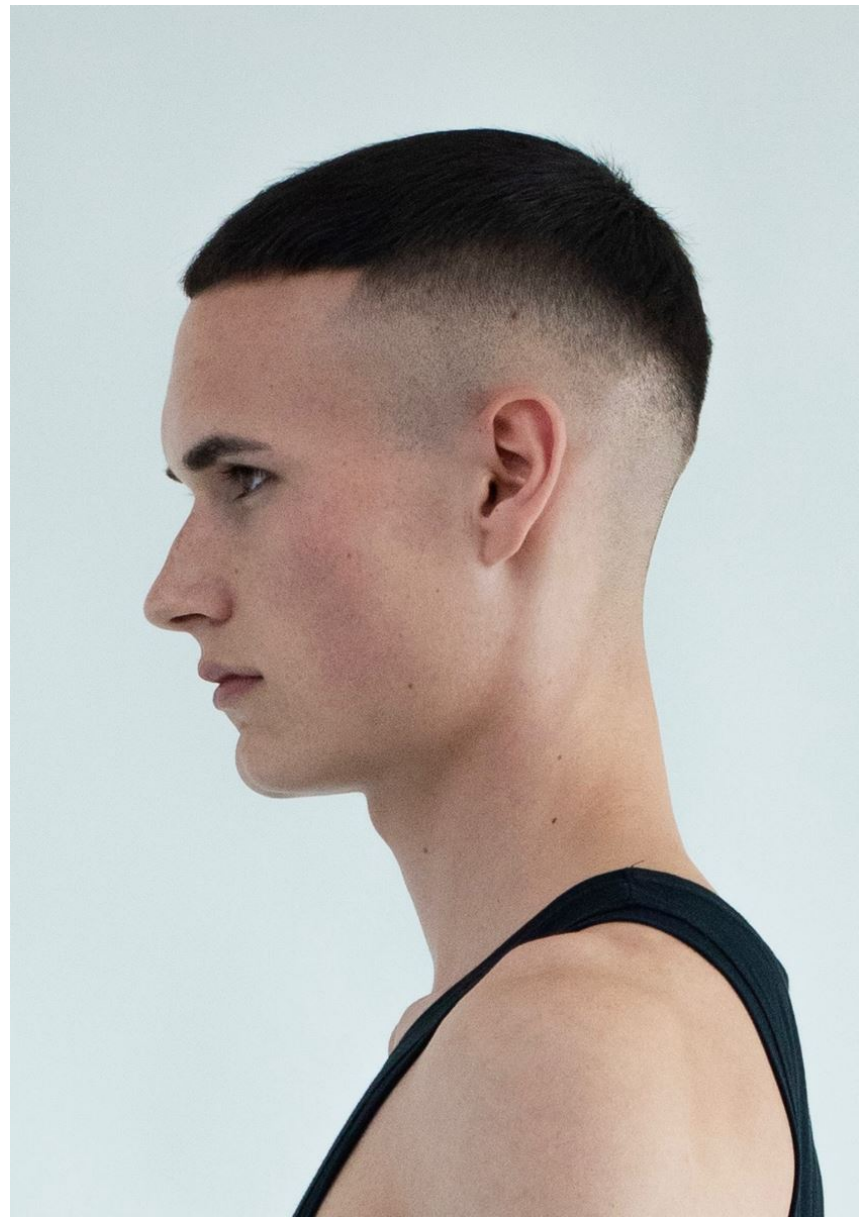

LEON

GRÖSSE **188** OBERWEITE **90**
TAILLE **75** HÜFTE **95**
SCHUHE **43** HAARE **DUNKELBRAUN**
AUGEN **BRAUN**

HEIGHT **6' 2"** BUST **35"**
WAIST **29"** HIPS **38"**
SHOES **9.5** HAIR **DARK BROWN**
EYES **BROWN**

LEON

Hamburg +49 40 413 236 - 0 Berlin +49 30 616 606 - 6
www.m4models.de

GRÖSSE **188** OBERWEITE **90**
TAILLE **75** HÜFTE **95**
SCHUHE **43** HAARE **DUNKELBRAUN**
AUGEN **BRAUN**

HEIGHT **6' 2"** BUST **35"**
WAIST **29"** HIPS **38"**
SHOES **9.5** HAIR **DARK BROWN**
EYES **BROWN**