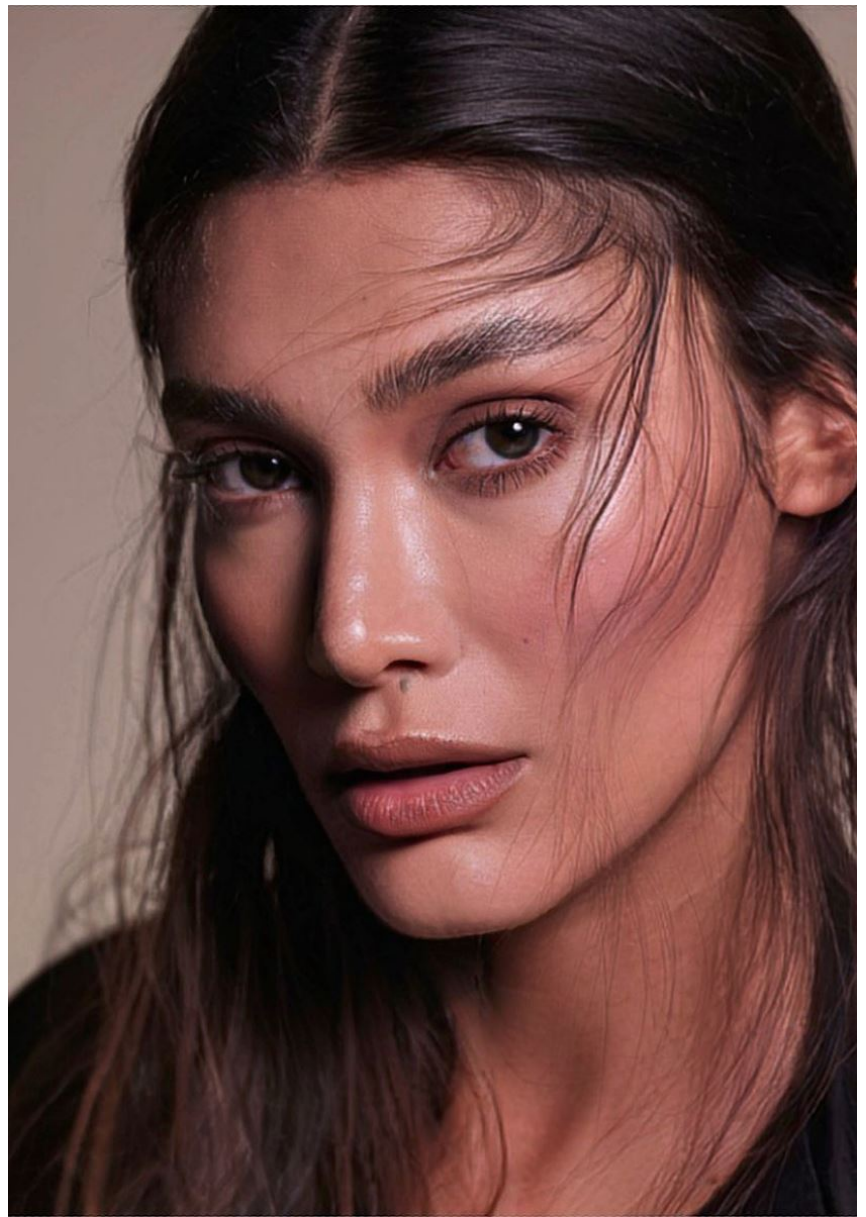

SEASON

CLARA

GRÖSSE **176** OBERWEITE **84**
TAILLE **63** HÜFTE **92**
SCHUHE **39** HAARE **BRAUN**
AUGEN **BRAUN**

M
MODELS

HEIGHT **5' 9"** BUST **33"**
WAIST **24"** HIPS **36"**
SHOES **7.5** HAIR **BROWN**
EYES **BROWN**

Hamburg +49 40 413 236 - 0 Berlin +49 30 616 606 - 6
www.m4models.de