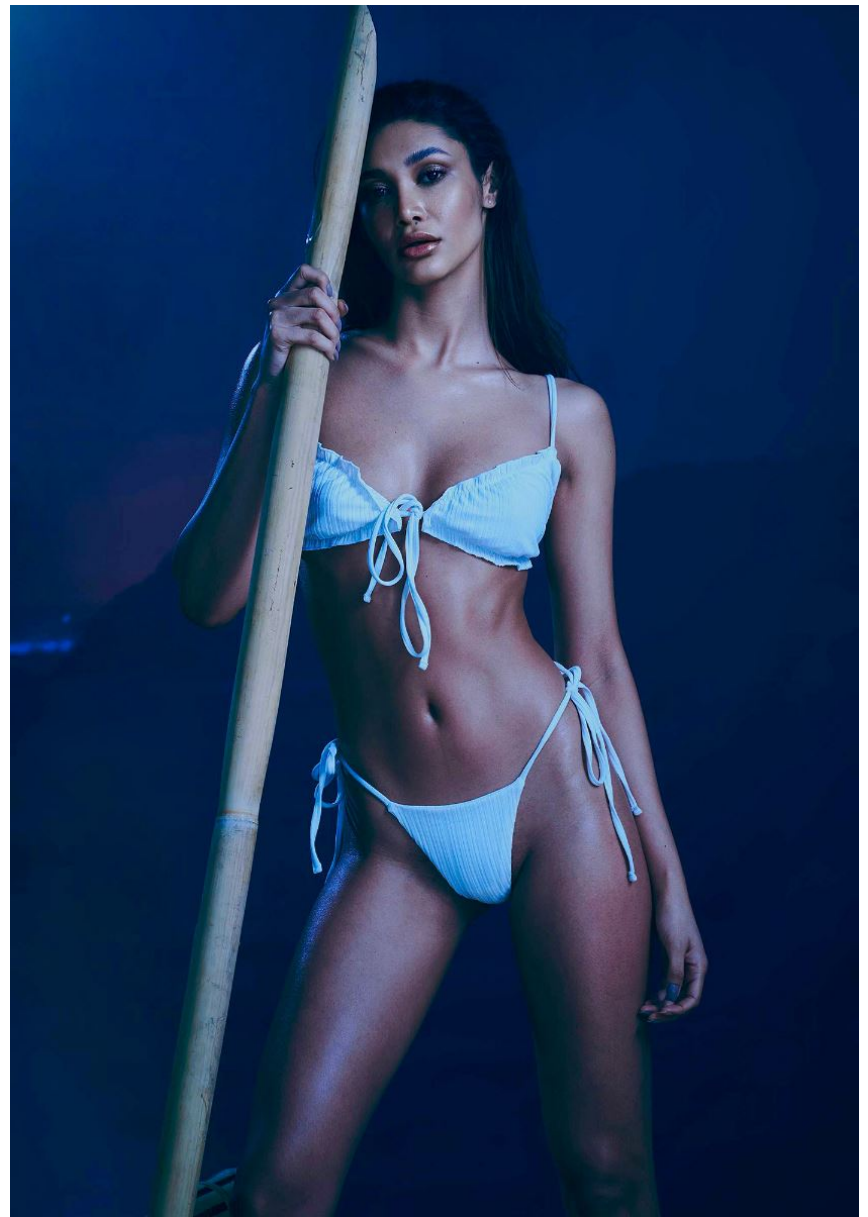

HEIGHT **5' 9"** BUST **33"**
WAIST **24"** HIPS **36"**
SHOES **7.5** HAIR **BROWN**
EYES **BROWN**