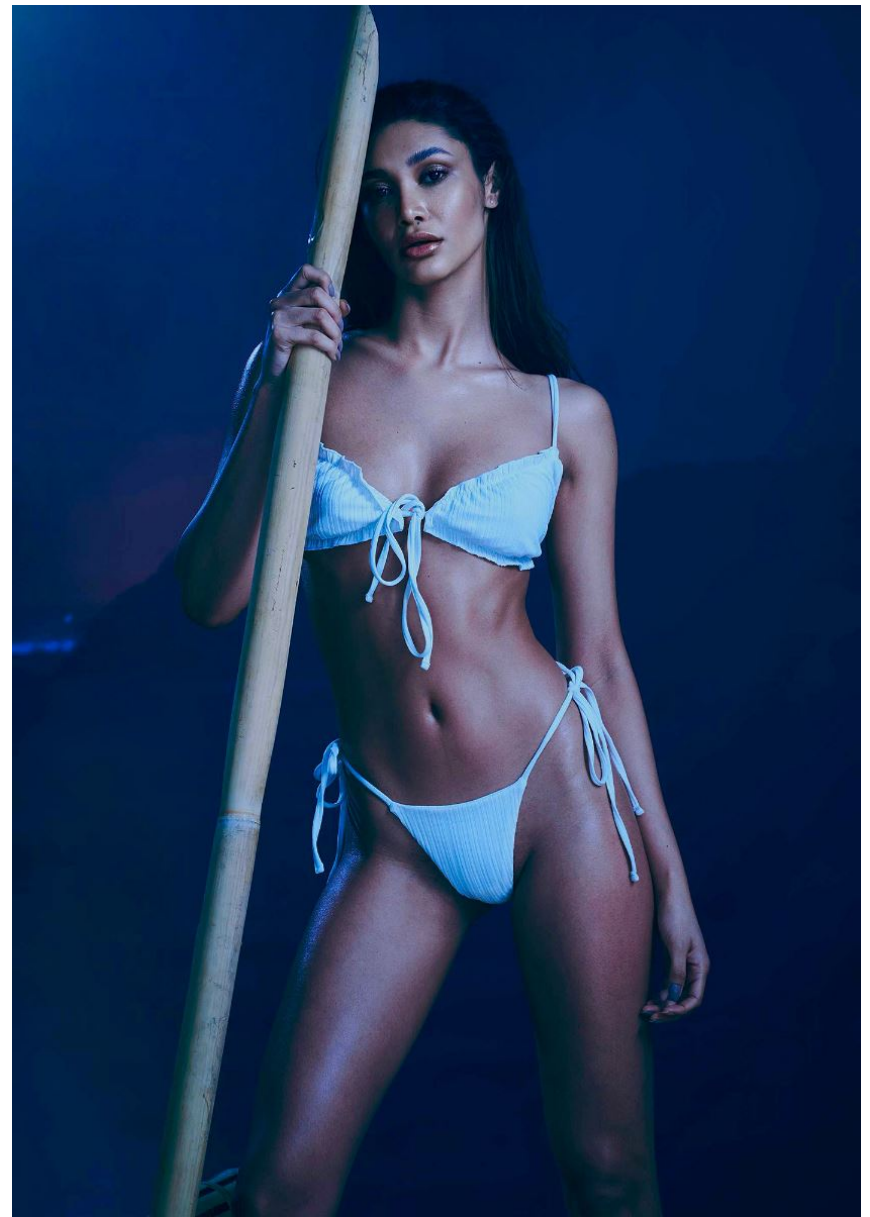

HEIGHT **5' 9"** BUST **32"**
WAIST **24"** HIPS **36"**
HAIR **BROWN**
EYES **BROWN**