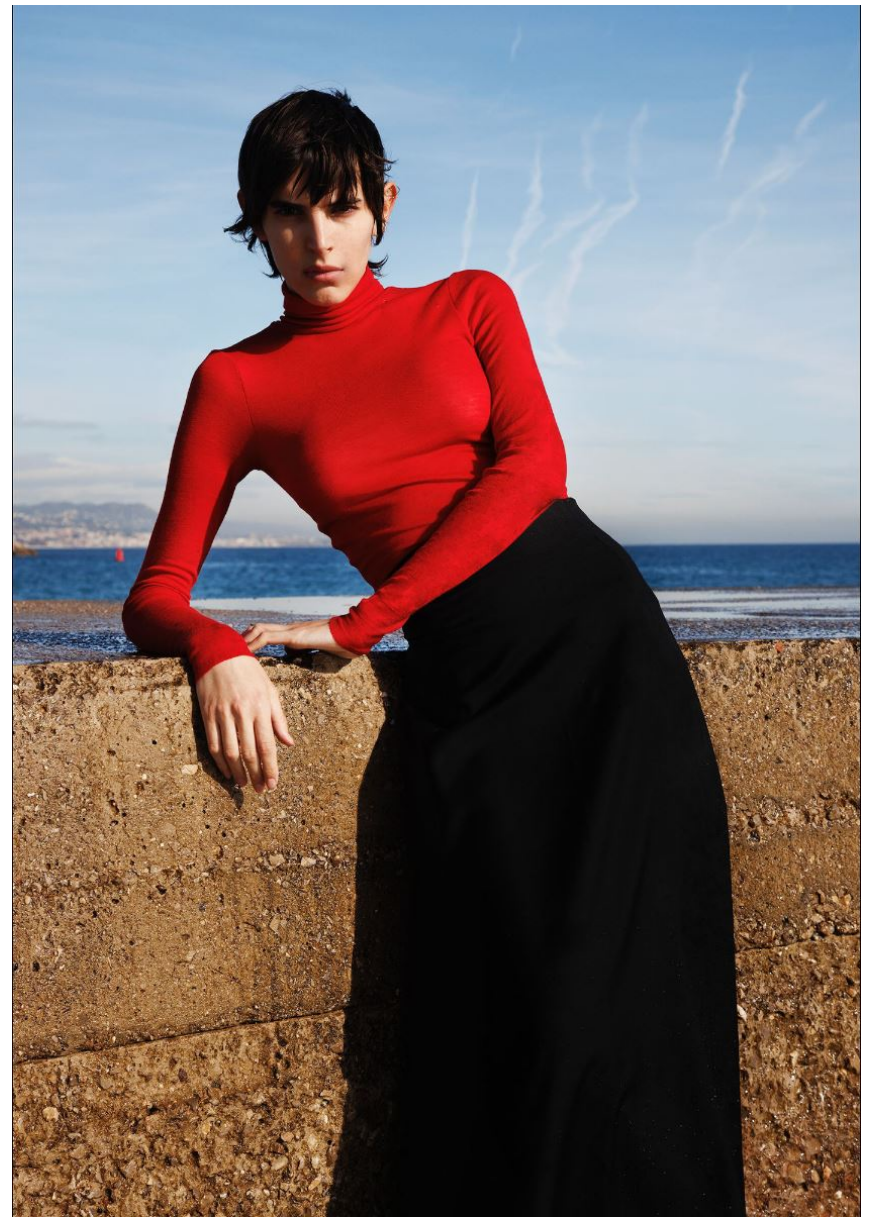

MARTINA C

GRÖSSE **178** OBERWEITE **85**
TAILLE **61** HÜFTE **88**
SCHUHE **41** HAARE **BRAUN**
AUGEN **BRAUN**

Hamburg +49 40 413 236 - 0 Berlin +49 30 616 606 - 6
www.m4models.de

HEIGHT **5' 10"** BUST **33"**
WAIST **24"** HIPS **35"**
SHOES **9.5** HAIR **BROWN**
EYES **BROWN**