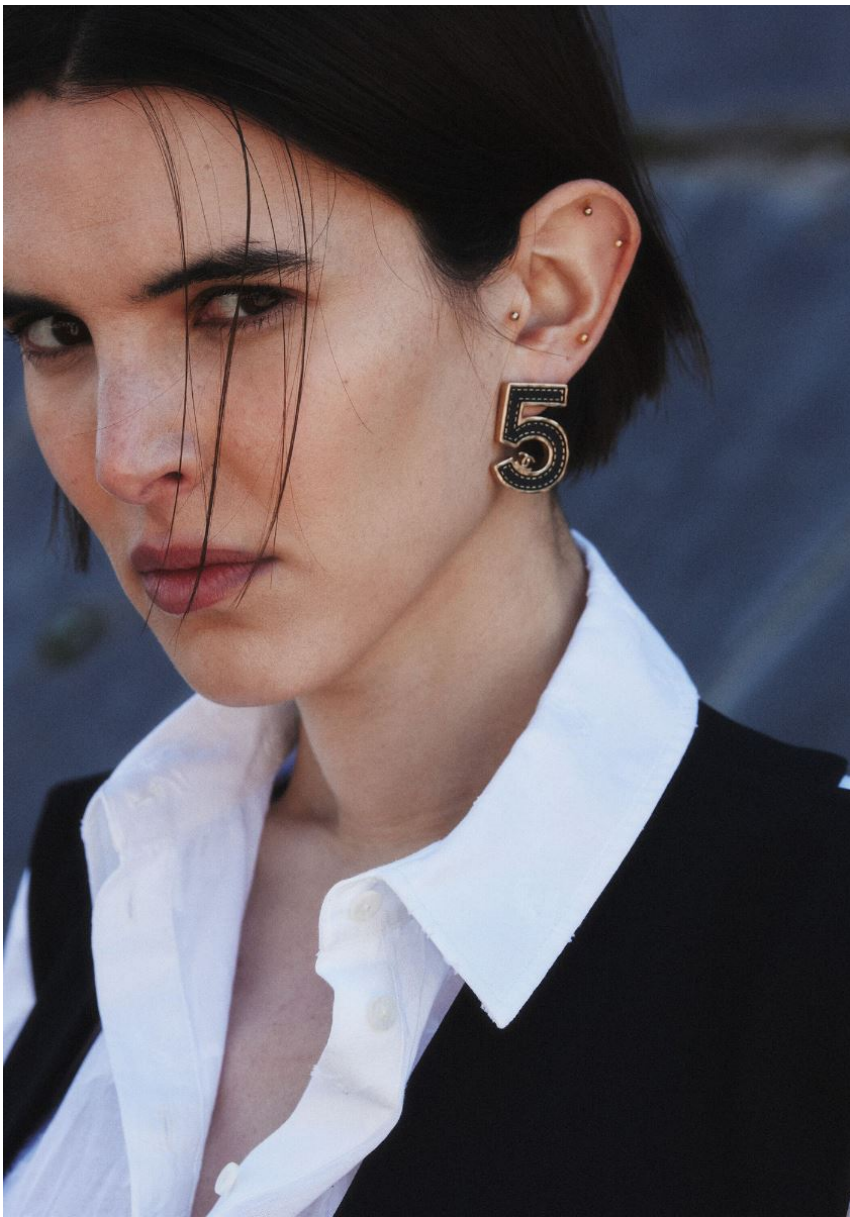

MARTINA C

GRÖSSE **178** OBERWEITE **85**
TAILLE **61** HÜFTE **88**
SCHUHE **41** HAARE **BRAUN**
AUGEN **BRAUN**

Hamburg +49 40 413 236 - 0 Berlin +49 30 616 606 - 6
www.m4models.de

HEIGHT **5' 10"** BUST **33"**
WAIST **24"** HIPS **35"**
SHOES **9.5** HAIR **BROWN**
EYES **BROWN**