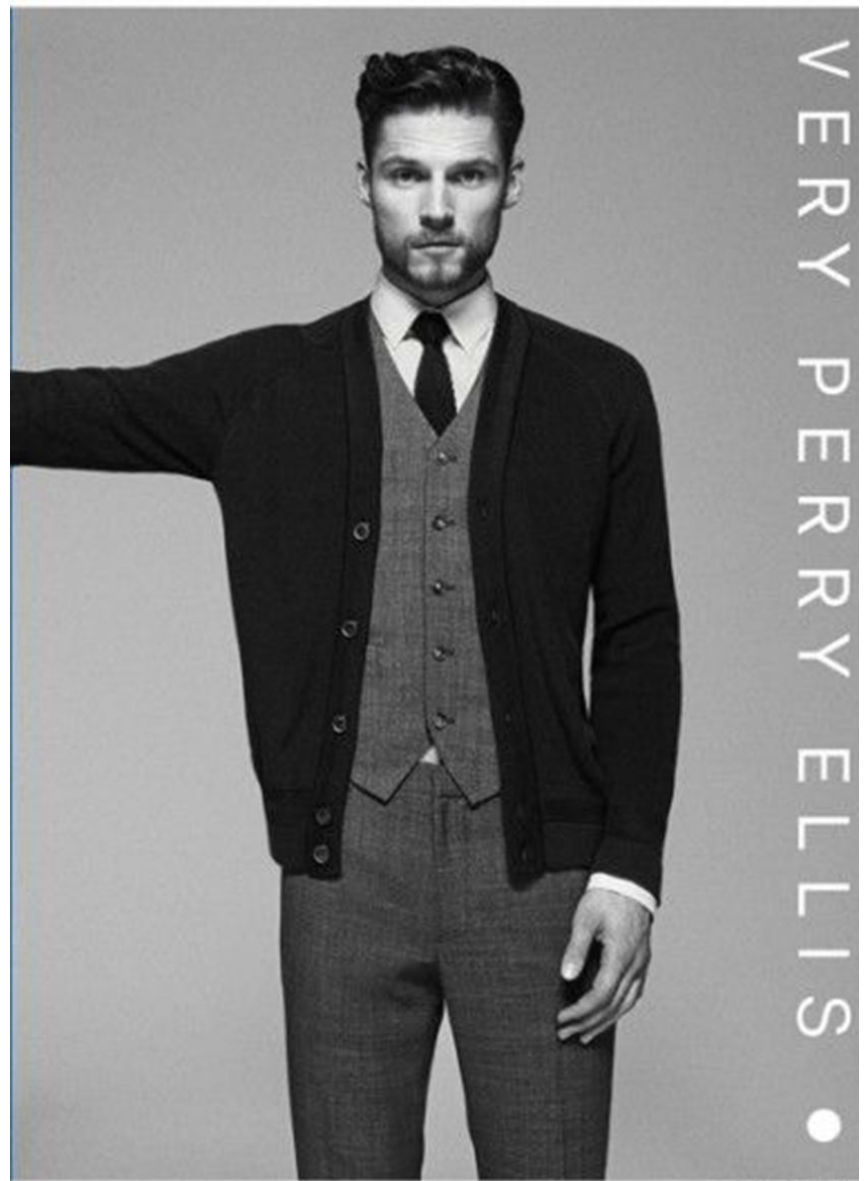

MIKUS

Hamburg +49 40 413 236 - 0 Berlin +49 30 616 606 - 6
www.m4models.de

GRÖSSE **190** OBERWEITE **105**
TAILLE **73** HÜFTE **100**
SCHUHE **46** HAARE **DUNKELBLOND**
AUGEN **BRAUN**

PERRY ELLIS F/W;