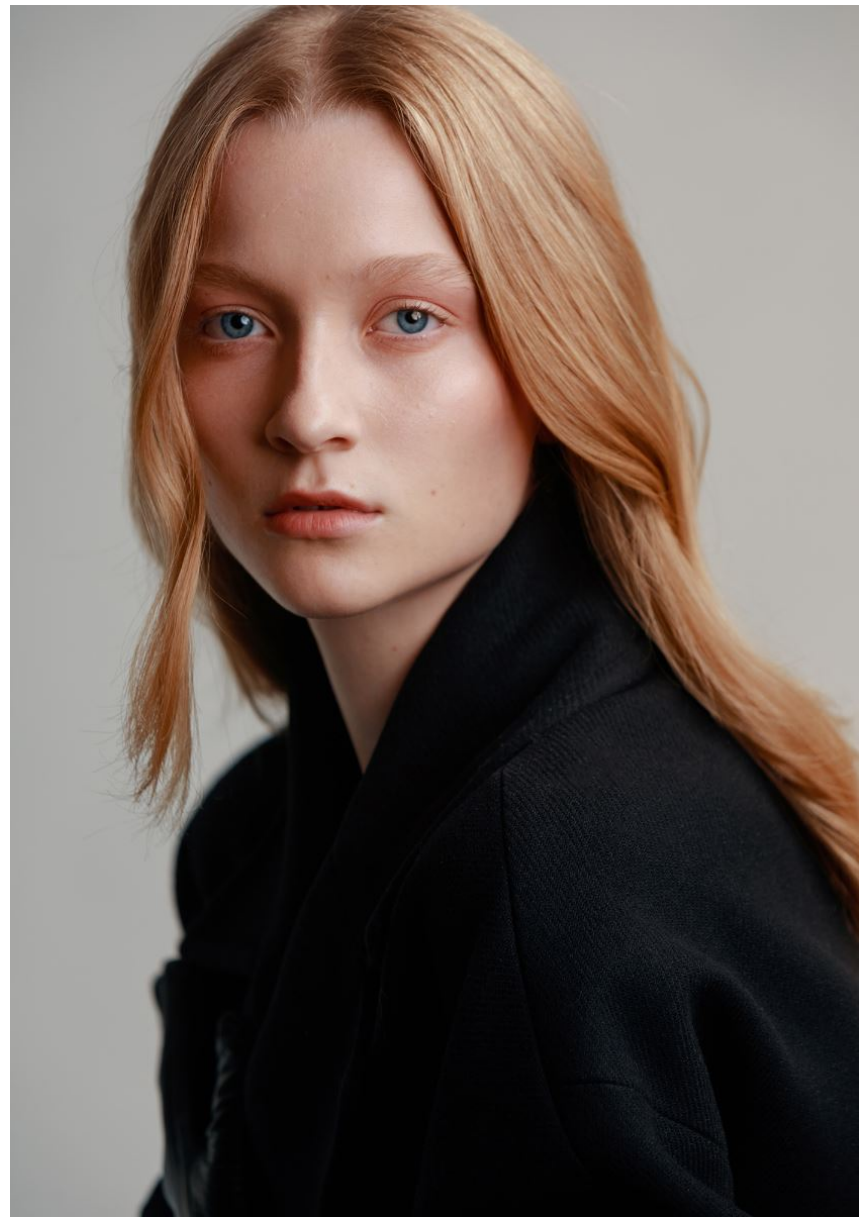

FIONA O.

GRÖSSE **178** OBERWEITE **80**
TAILLE **59** HÜFTE **90**
SCHUHE **40** HAARE **BLOND**
AUGEN **BLAU-GRAU**

Hamburg +49 40 413 236 - 0 Berlin +49 30 616 606 - 6
www.m4models.de

HEIGHT **5' 10"** BUST **31"**
WAIST **23"** HIPS **35"**
SHOES **8.5** HAIR **BLONDE**
EYES **BLUE-GREY**