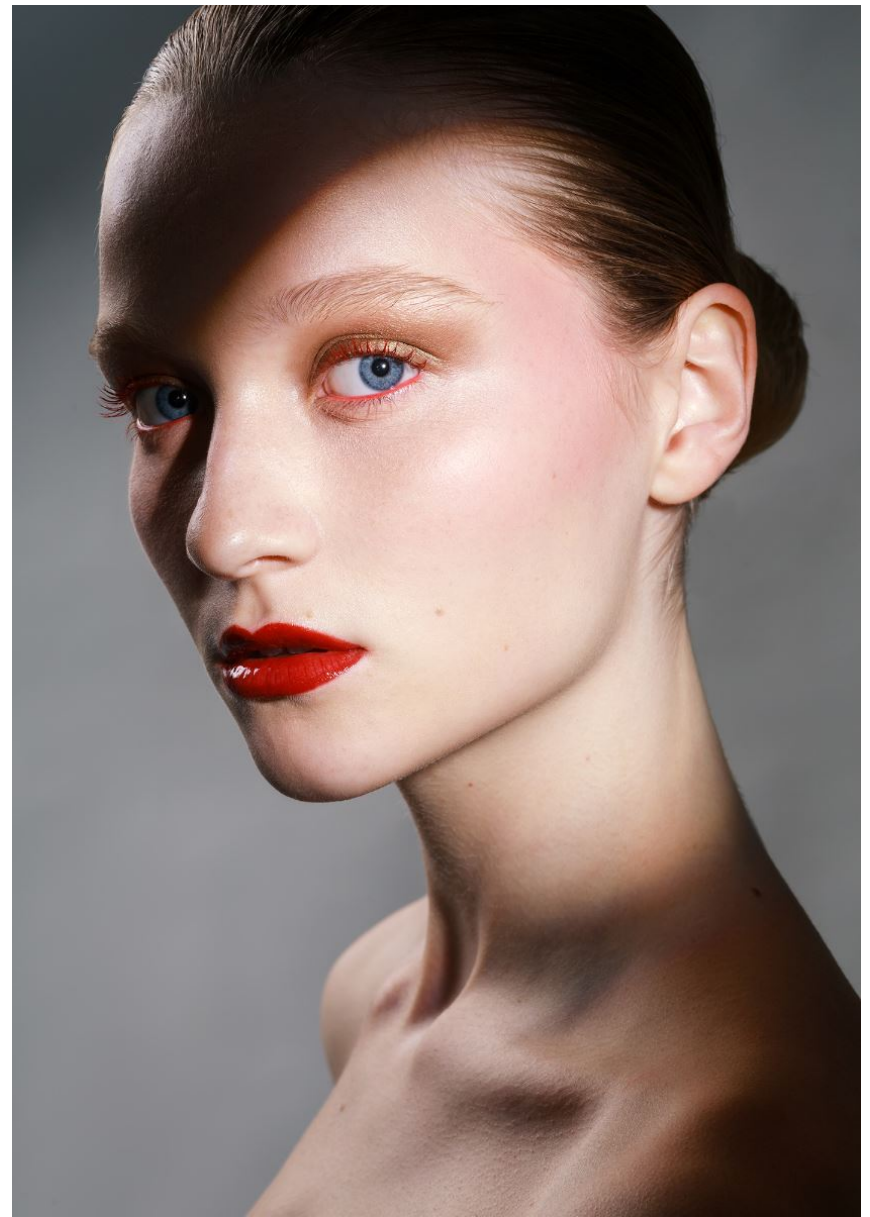

FIONA O.

GRÖSSE **178** OBERWEITE **80**
TAILLE **59** HÜFTE **90**
SCHUHE **40** HAARE **BLOND**
AUGEN **BLAU-GRAU**

Hamburg +49 40 413 236 - 0 Berlin +49 30 616 606 - 6
www.m4models.de

HEIGHT **5' 10"** BUST **31"**
WAIST **23"** HIPS **35"**
SHOES **8.5** HAIR **BLONDE**
EYES **BLUE-GREY**