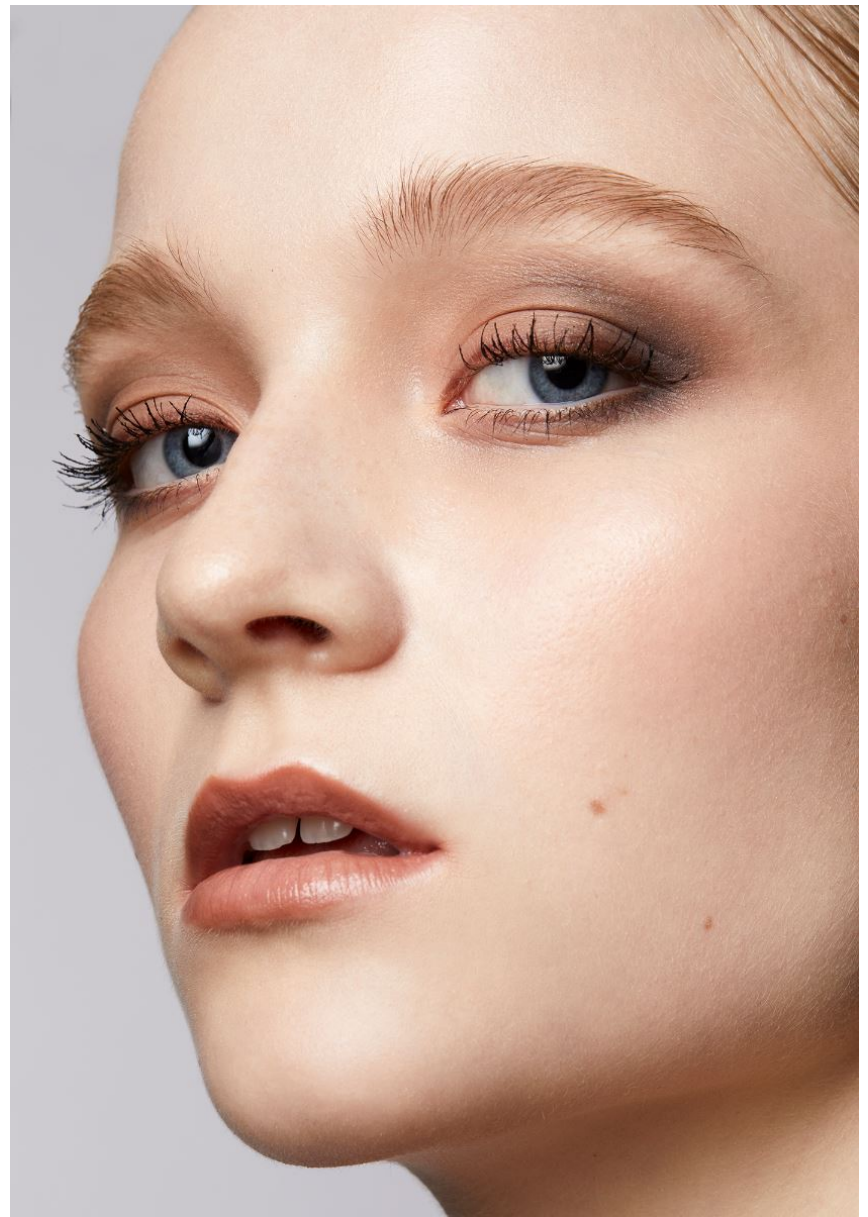

FIONA O.

GRÖSSE **178** OBERWEITE **82**
TAILLE **60** HÜFTE **90**
SCHUHE **41** HAARE **BLOND**
AUGEN **BLAU-GRAU**

Hamburg +49 40 413 236 - 0 Berlin +49 30 616 606 - 6
www.m4models.de

HEIGHT **5' 10"** BUST **32"**
WAIST **23"** HIPS **35"**
SHOES **10** HAIR **BLONDE**
EYES **BLUE-GREY**