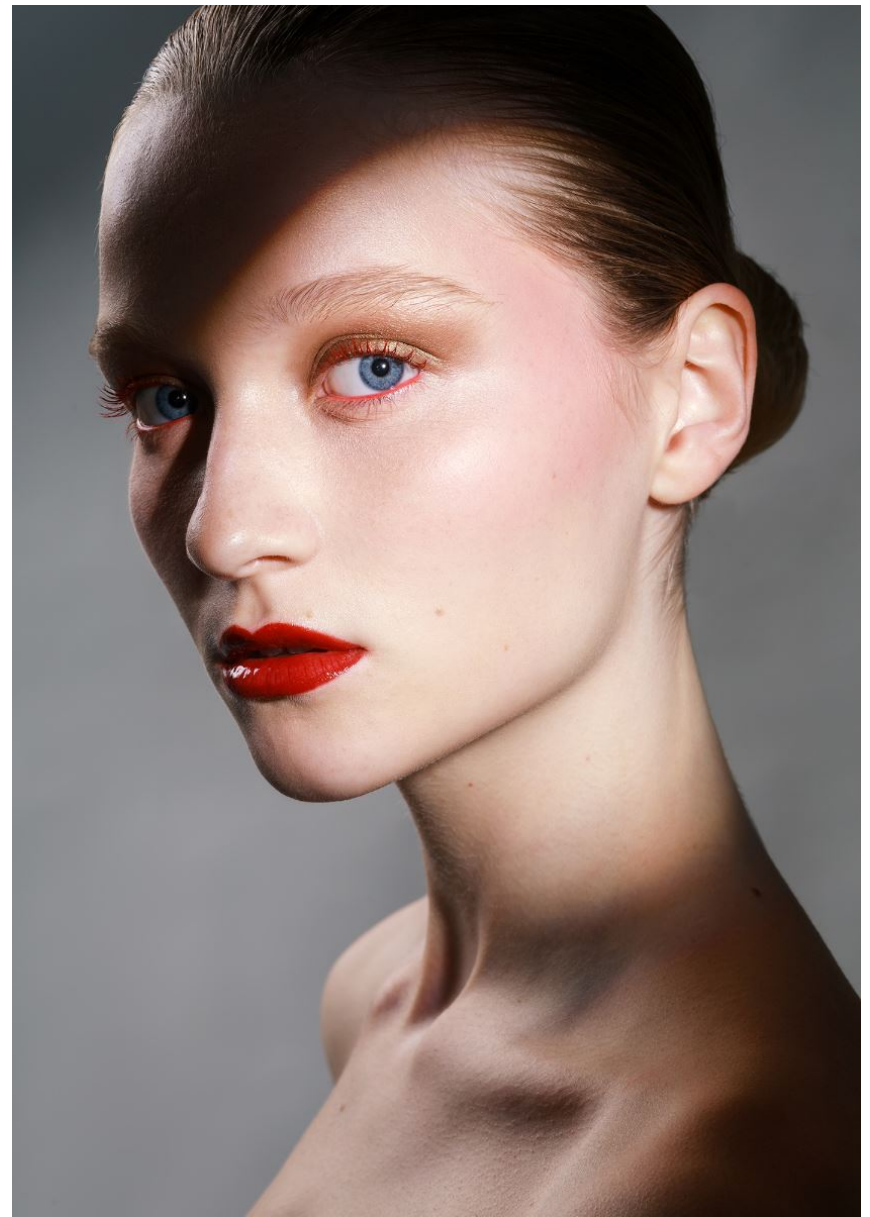

FIONA O.

GRÖSSE **178** OBERWEITE **82**
TAILLE **60** HÜFTE **90**
SCHUHE **41** HAARE **BLOND**
AUGEN **BLAU-GRAU**

Hamburg +49 40 413 236 - 0 Berlin +49 30 616 606 - 6
www.m4models.de

HEIGHT **5' 10"** BUST **32"**
WAIST **23"** HIPS **35"**
SHOES **10** HAIR **BLONDE**
EYES **BLUE-GREY**