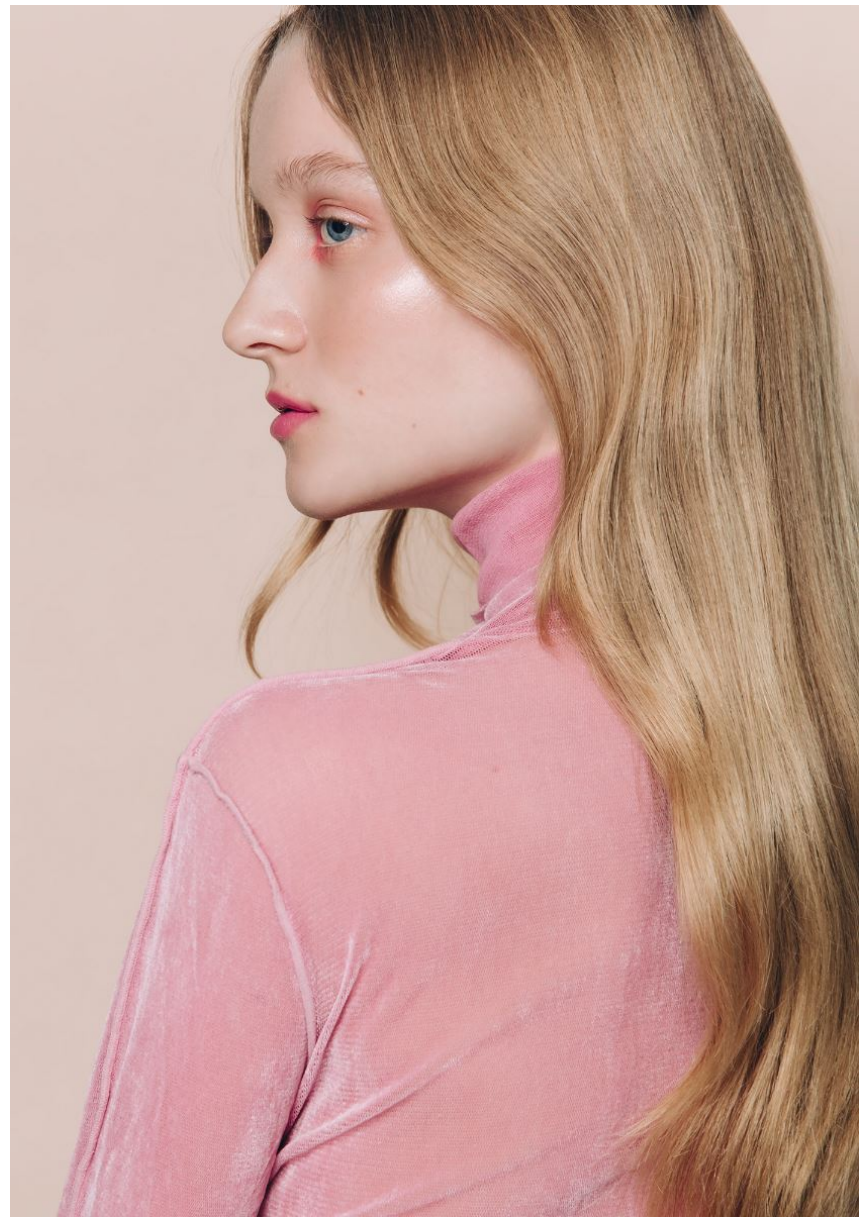

FIONA O.

FIONA O.

GRÖSSE **178** OBERWEITE **82**
TAILLE **60** HÜFTE **90**
SCHUHE **41** HAARE **BLOND**
AUGEN **BLAU-GRAU**

Hamburg +49 40 413 236 - 0 Berlin +49 30 616 606 - 6
www.m4models.de

HEIGHT **5' 10"** BUST **32"**
WAIST **23"** HIPS **35"**
SHOES **10** HAIR **BLONDE**
EYES **BLUE-GREY**