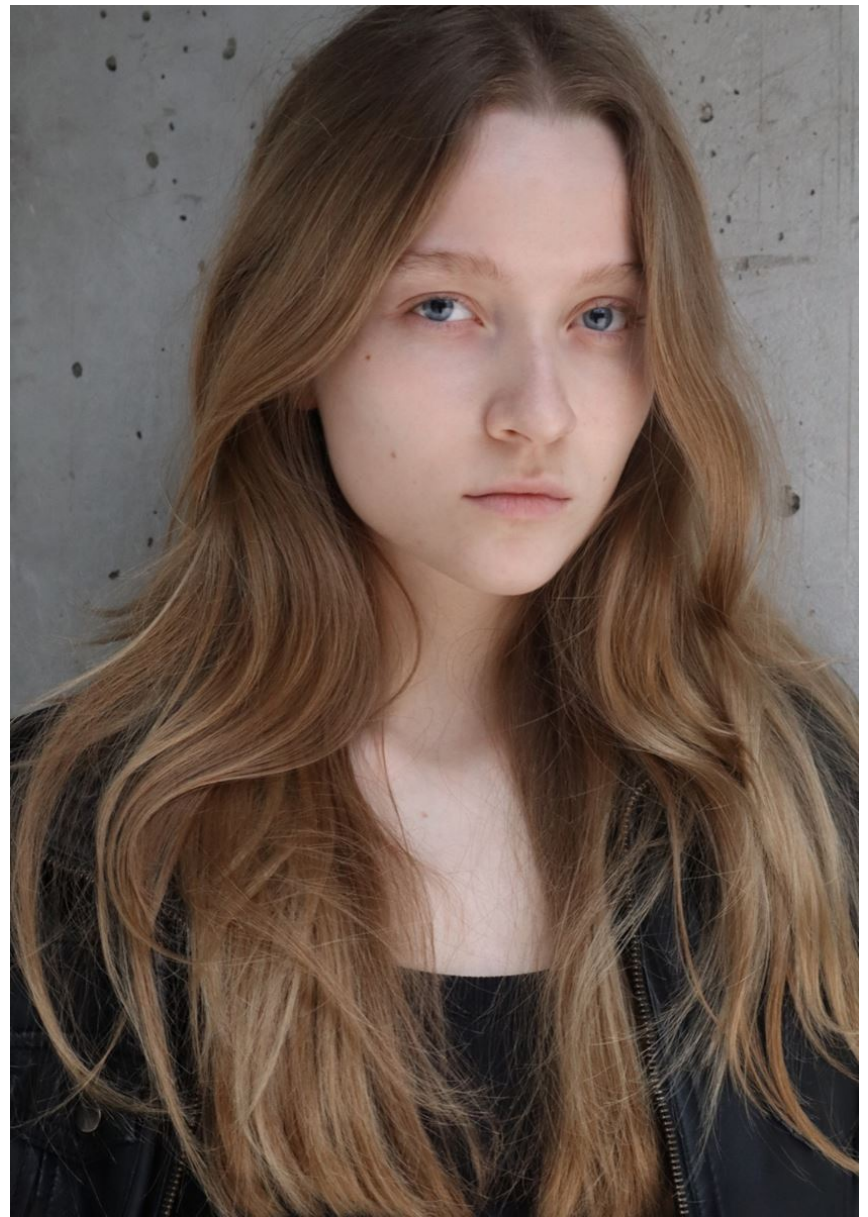

GRÖSSE **178** OBERWEITE **80**
TAILLE **59** HÜFTE **90**
SCHUHE **40** HAARE **BLOND**
AUGEN **BLAU-GRAU**

FIONA O.

Hamburg +49 40 413 236 - 0 Berlin +49 30 616 606 - 6
www.m4models.de

HEIGHT **5' 10"** BUST **31"**
WAIST **23"** HIPS **35"**
SHOES **8.5** HAIR **BLONDE**
EYES **BLUE-GREY**