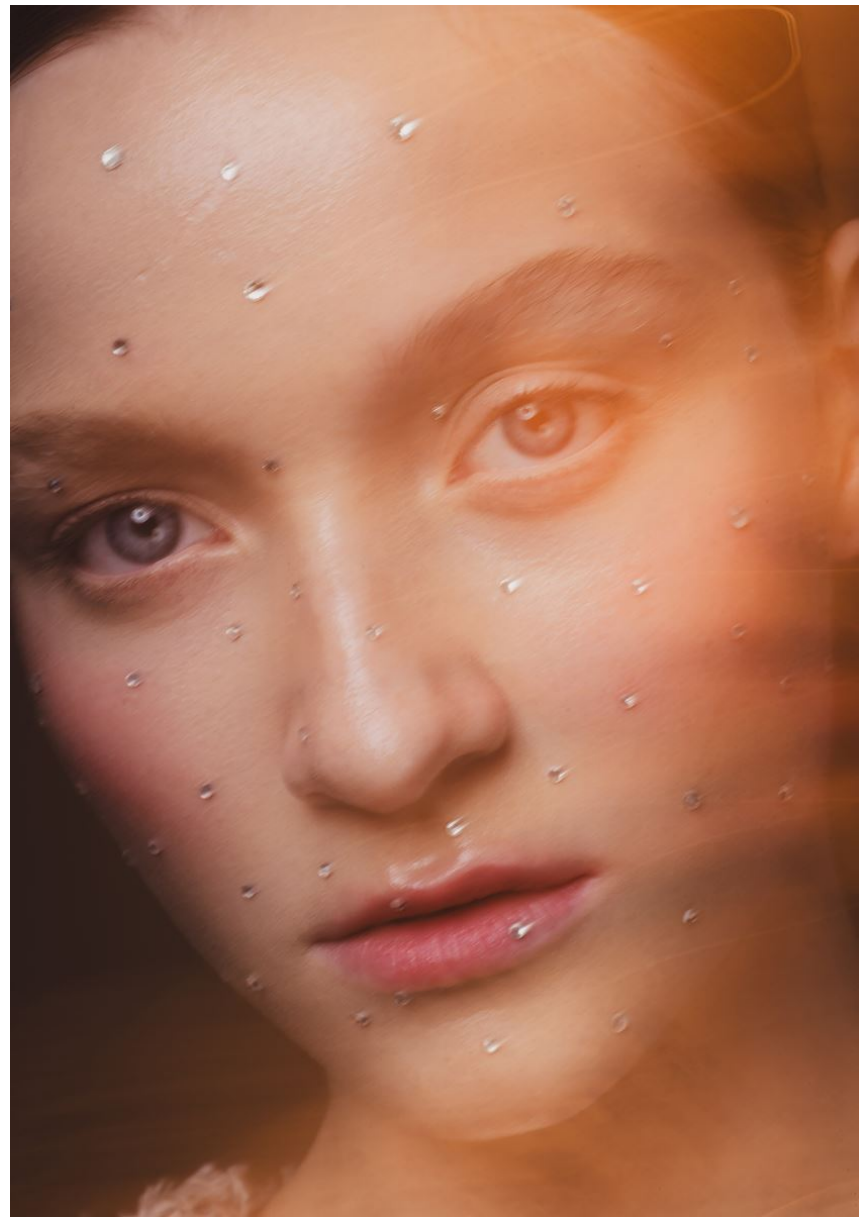

FIONA O.

GRÖSSE **178** OBERWEITE **82**
TAILLE **60** HÜFTE **90**
SCHUHE **41** HAARE **BLOND**
AUGEN **BLAU-GRAU**

Hamburg +49 40 413 236 - 0 Berlin +49 30 616 606 - 6
www.m4models.de

HEIGHT **5' 10"** BUST **32"**
WAIST **23"** HIPS **35"**
SHOES **10** HAIR **BLONDE**
EYES **BLUE-GREY**