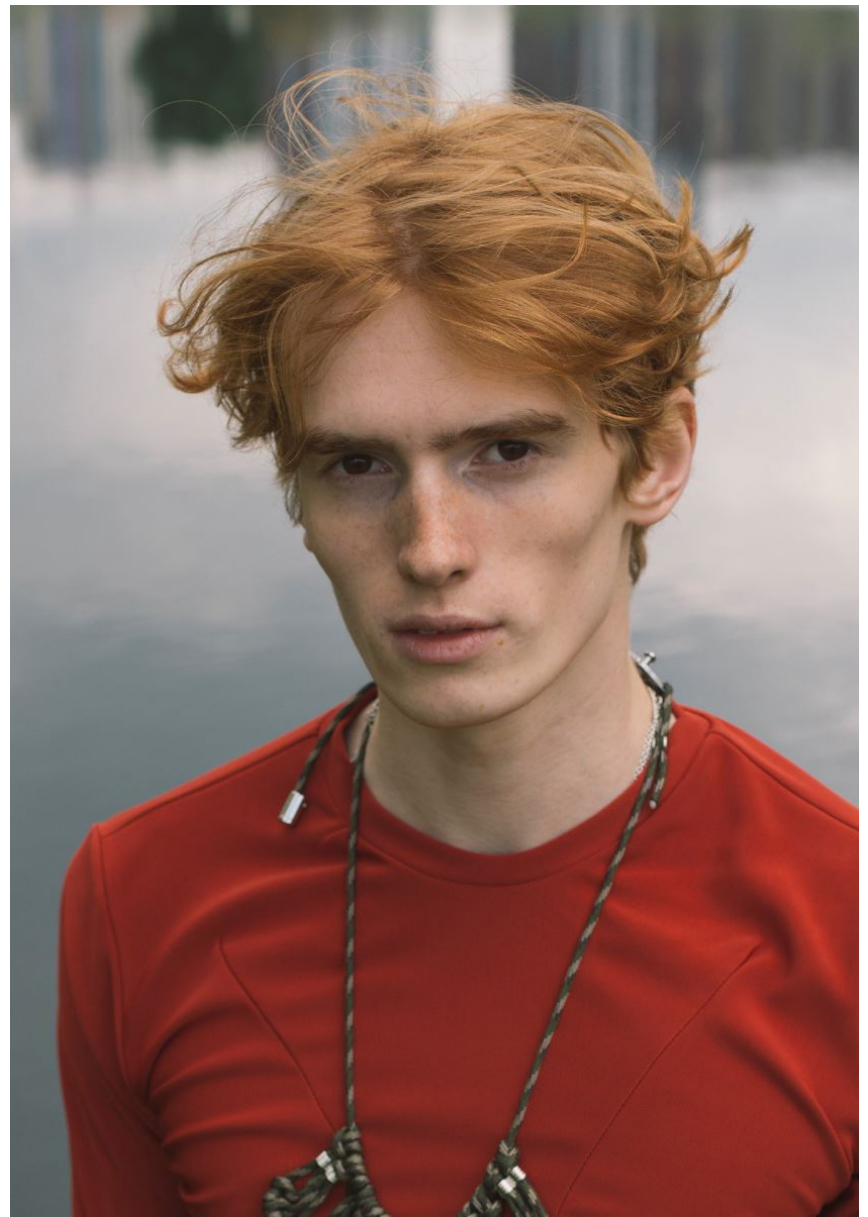

HEIGHT **6' 1.5"** BUST **38"**
WAIST **29"** HIPS **35"**
SHOES **10.5** HAIR **GINGER**
EYES **BROWN**

FYODOR

Hamburg +49 40 413 236 - 0 Berlin +49 30 616 606 - 6
www.m4models.de