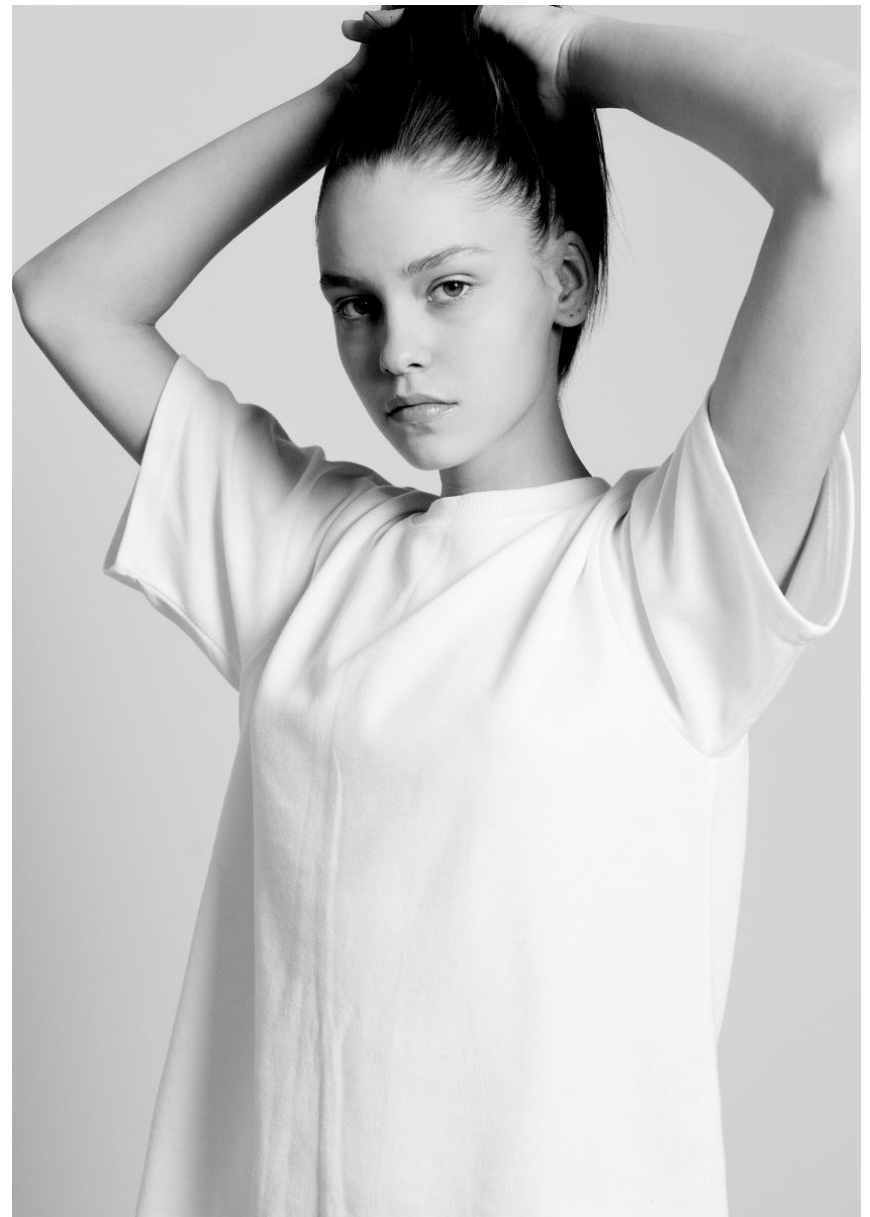

HEIGHT **5' 9"** BUST **33"**
WAIST **24"** HIPS **35"**
SHOES **8.5** HAIR **LIGHT BROWN**
EYES **GREEN**

GRÖSSE **175** OBERWEITE **84**
TAILLE **61** HÜFTE **90**
SCHUHE **40** HAARE **HELLBRAUN**
AUGEN **GRÜN**