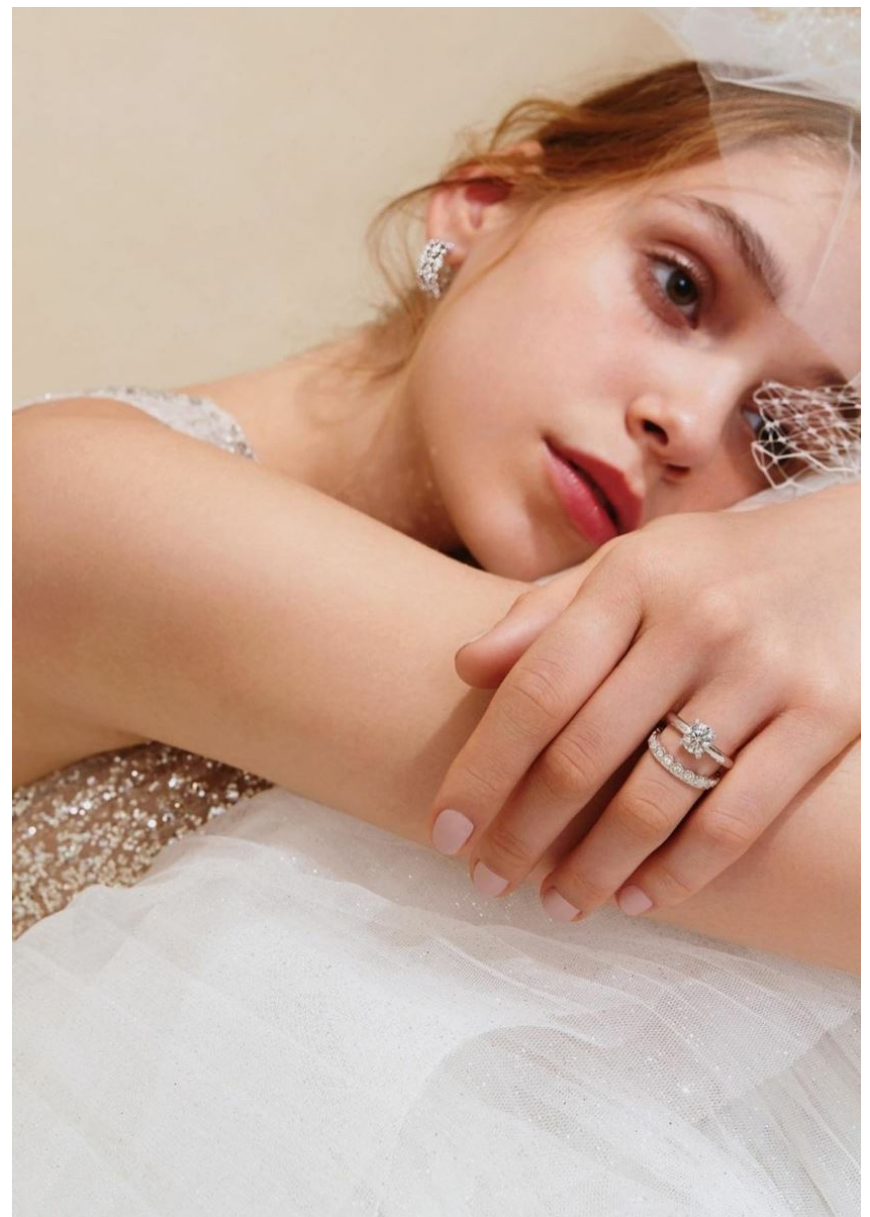

ARINA S.

GRÖSSE **175** OBERWEITE **84**
TAILLE **61** HÜFTE **90**
SCHUHE **40** HAARE **HELLBRAUN**
AUGEN **GRÜN**

M
MODELS

Hamburg +49 40 413 236 - 0 Berlin +49 30 616 606 - 6
www.m4models.de

HEIGHT **5' 9"** BUST **33"**
WAIST **24"** HIPS **35"**
SHOES **8.5** HAIR **LIGHT BROWN**
EYES **GREEN**