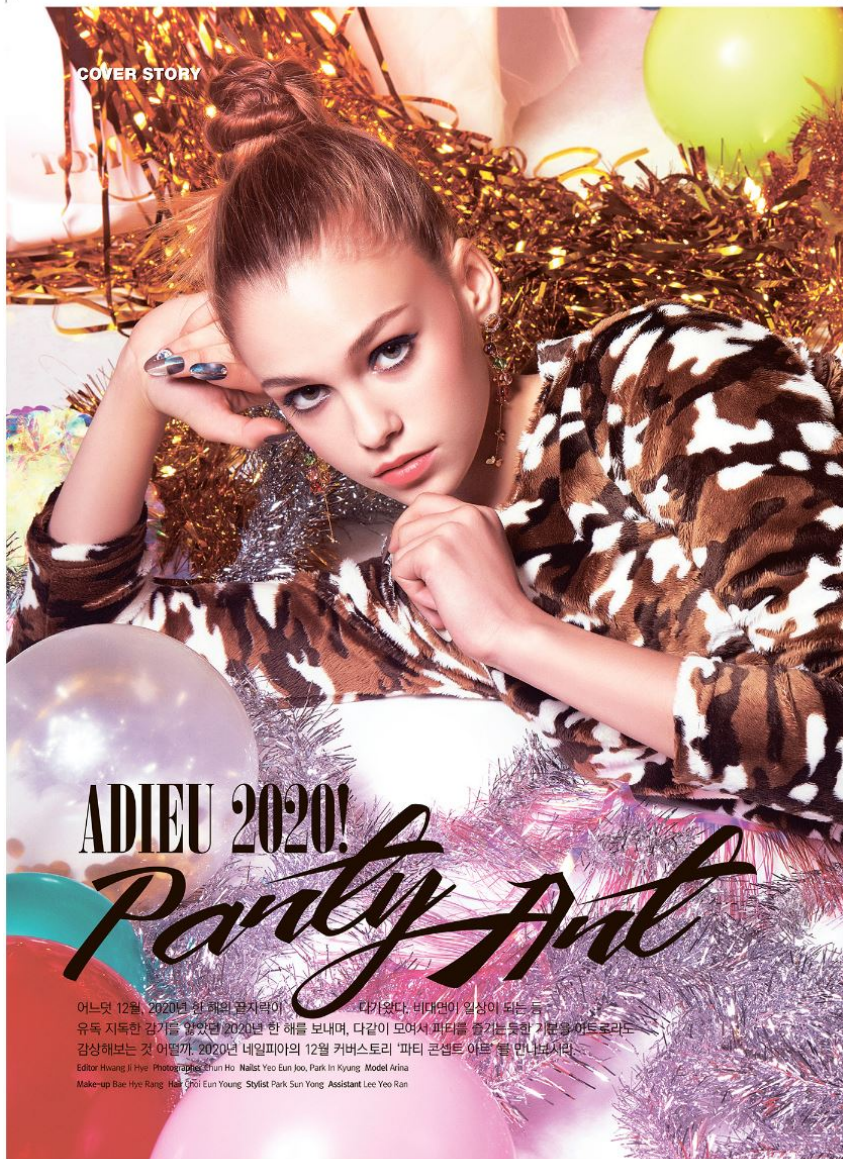

GRÖSSE **175** OBERWEITE **84**
TAILLE **61** HÜFTE **90**
SCHUHE **40** HAARE **HELLBRAUN**
AUGEN **GRÜN**

ARINA S.

M
MODELS

HEIGHT **5' 9"** BUST **33"**
WAIST **24"** HIPS **35"**
SHOES **8.5** HAIR **LIGHT BROWN**
EYES **GREEN**

Hamburg +49 40 413 236 - 0 Berlin +49 30 616 606 - 6
www.m4models.de