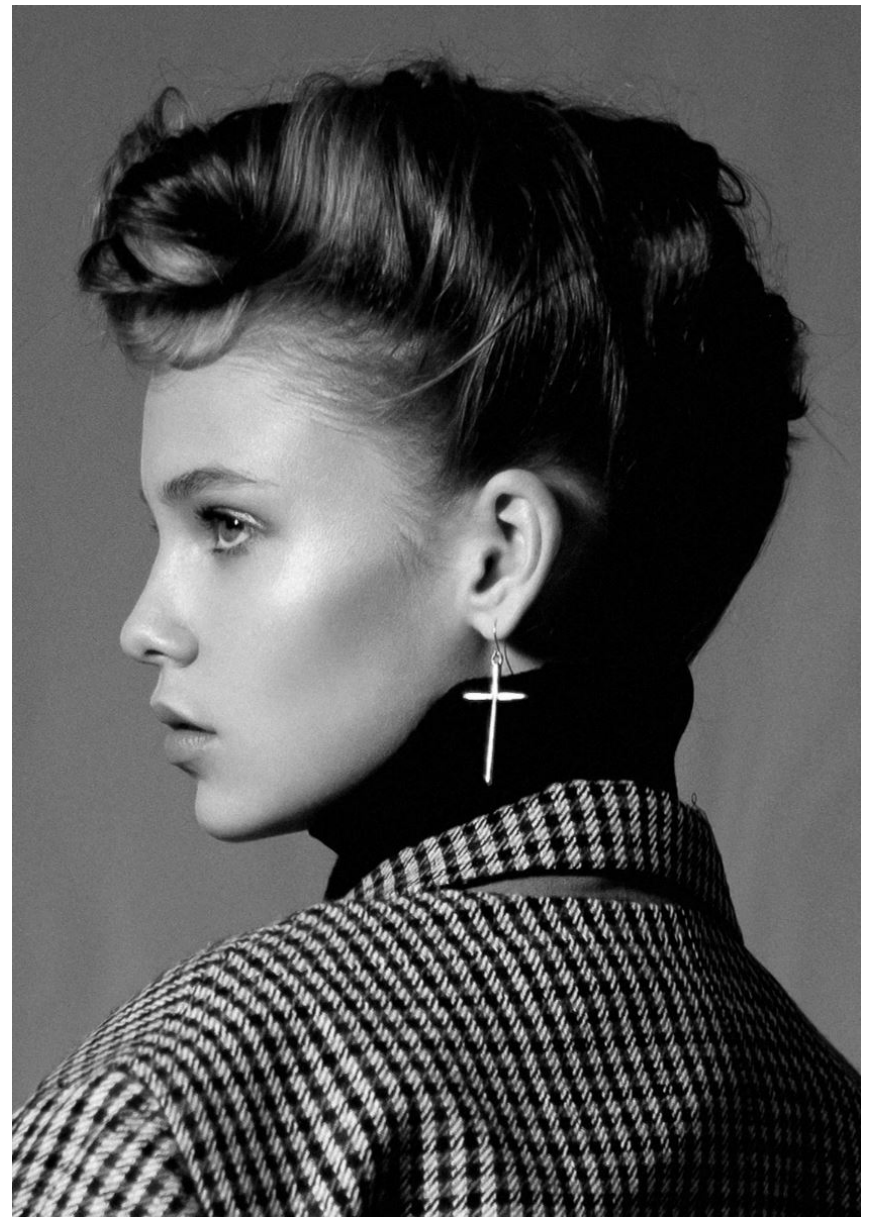

ARINA S.

GRÖSSE **175** OBERWEITE **84**
TAILLE **61** HÜFTE **90**
SCHUHE **40** HAARE **HELLBRAUN**
AUGEN **GRÜN**

Hamburg +49 40 413 236 - 0 Berlin +49 30 616 606 - 6
www.m4models.de

HEIGHT **5' 9"** BUST **33"**
WAIST **24"** HIPS **35"**
SHOES **8.5** HAIR **LIGHT BROWN**
EYES **GREEN**