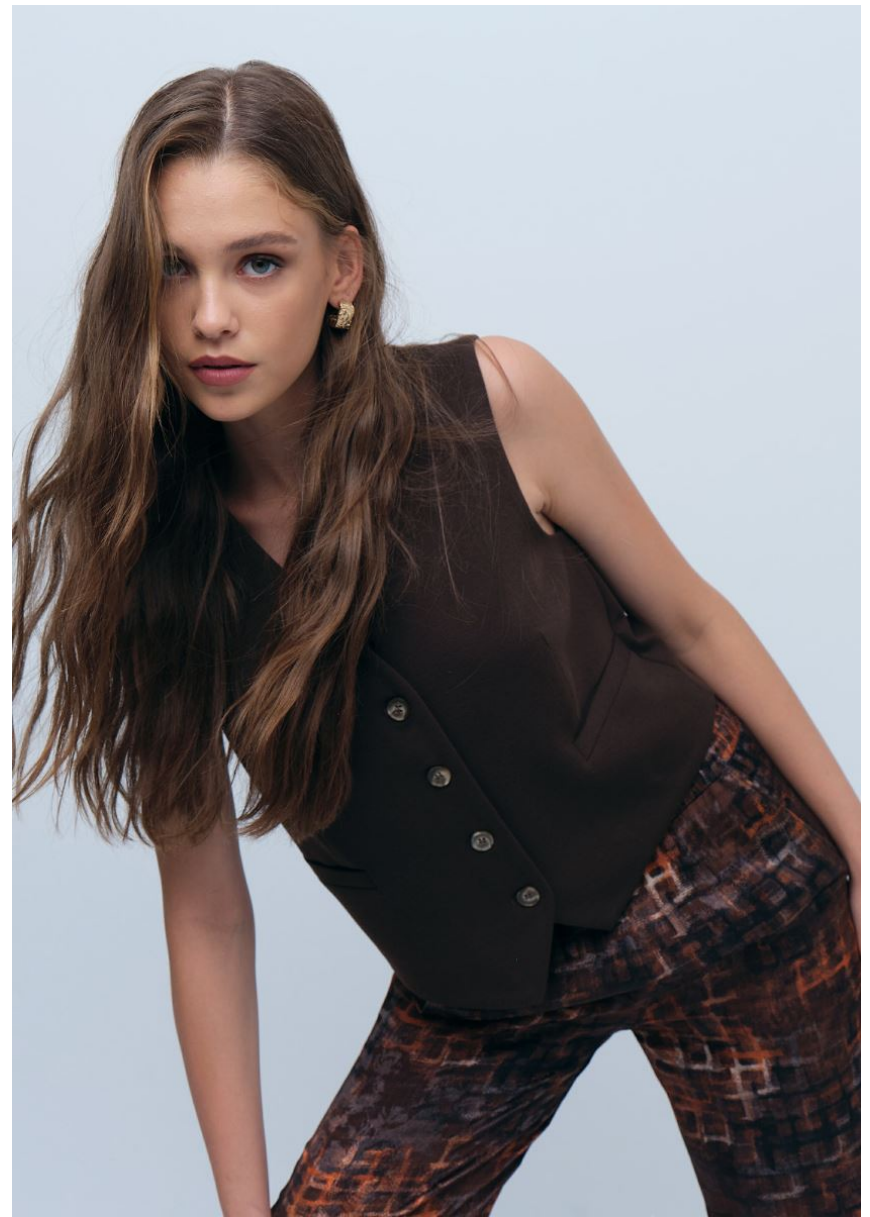

ARINA S.

GRÖSSE **175** OBERWEITE **84**
TAILLE **61** HÜFTE **90**
SCHUHE **40** HAARE **HELLBRAUN**
AUGEN **GRÜN**

Hamburg +49 40 413 236 - 0 Berlin +49 30 616 606 - 6
www.m4models.de

HEIGHT **5' 9"** BUST **33"**
WAIST **24"** HIPS **35"**
SHOES **8.5** HAIR **LIGHT BROWN**
EYES **GREEN**