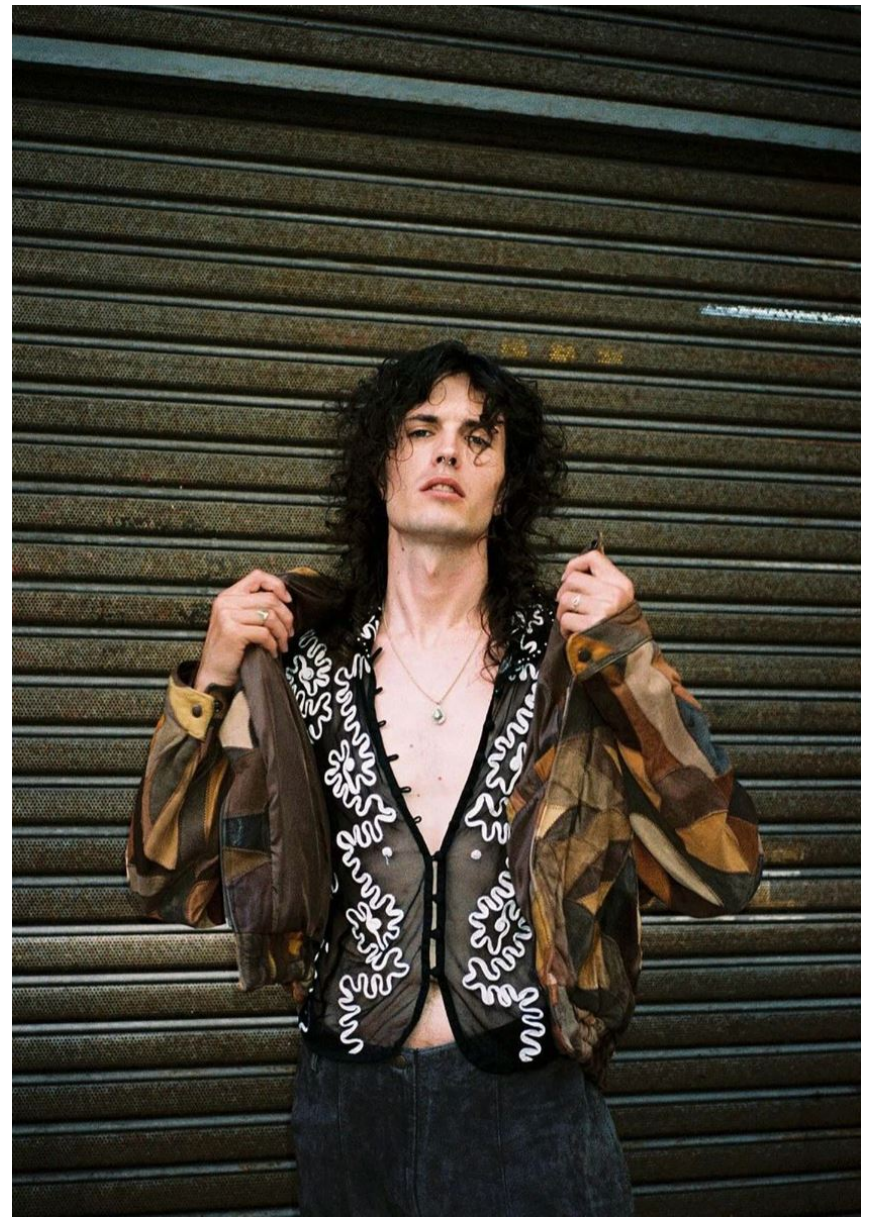

HEIGHT **6' 1"** BUST **35"**
WAIST **27"** HIPS **37"**
SHOES **10.5** HAIR **BROWN**
EYES **BLUE**

WILLEM

M
MODELS

Hamburg +49 40 413 236 - 0 Berlin +49 30 616 606 - 6
www.m4models.de