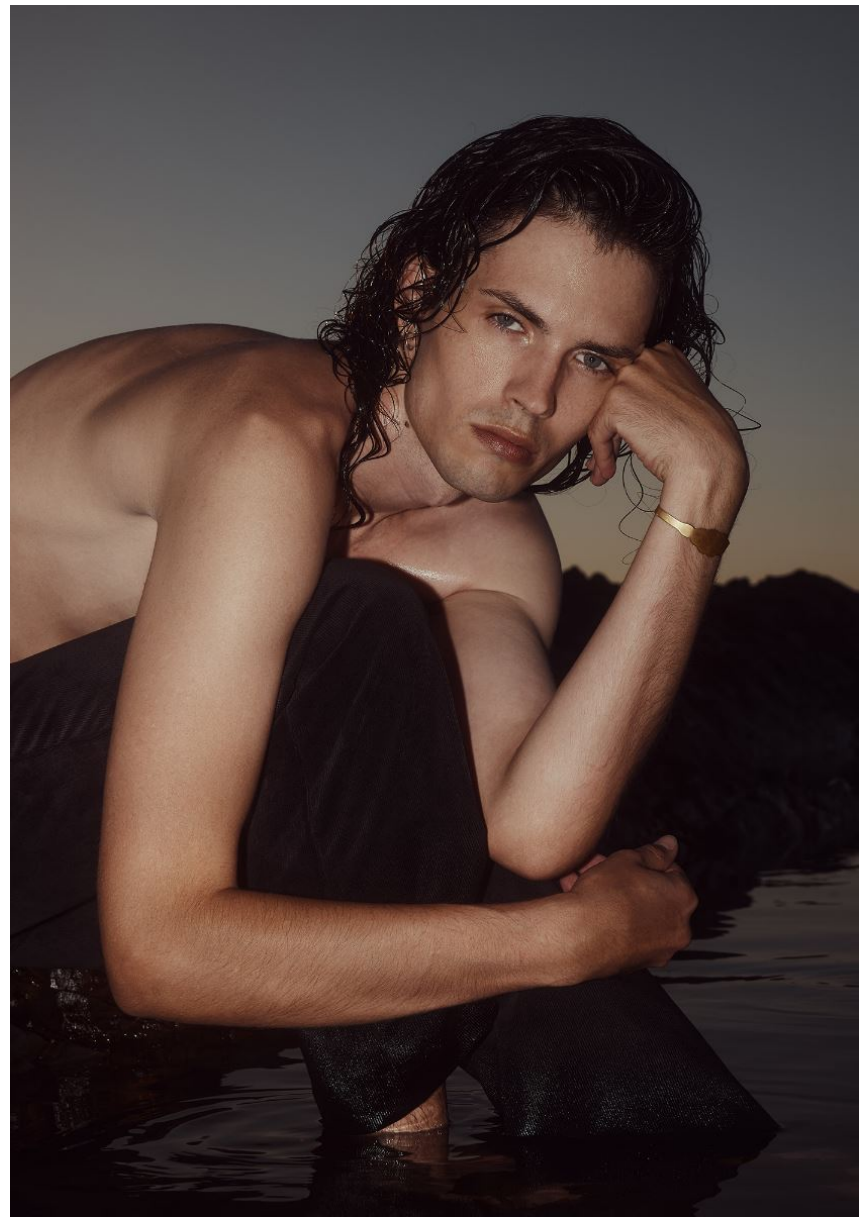

HEIGHT **6' 1"** BUST **35"**
WAIST **27"** HIPS **37"**
SHOES **10.5** HAIR **BROWN**
EYES **BLUE**

WILLEM

Hamburg +49 40 413 236 - 0 Berlin +49 30 616 606 - 6
www.m4models.de