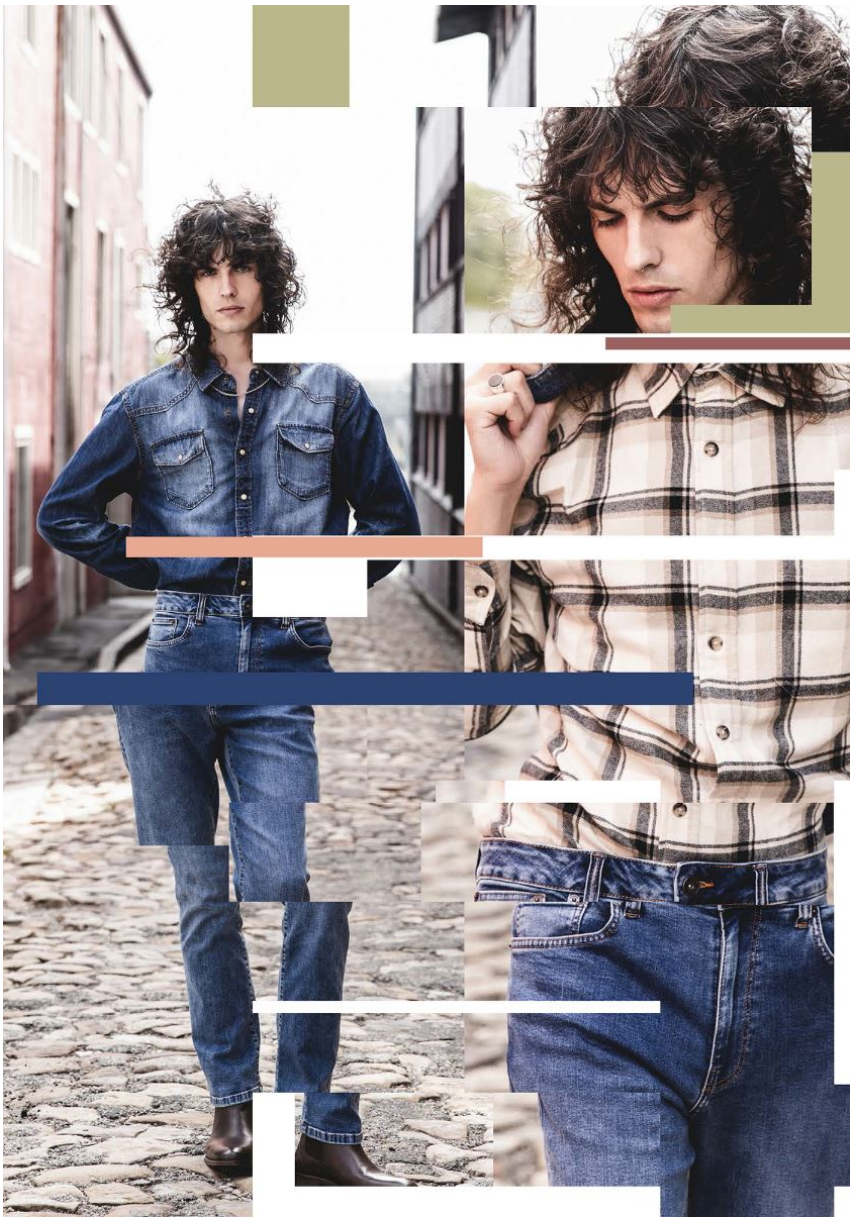

GRÖSSE **185** OBERWEITE **90**
TAILLE **69** HÜFTE **94**
SCHUHE **44** HAARE **BRAUN**
AUGEN **BLAU**

WILLEM

Hamburg +49 40 413 236 - 0 Berlin +49 30 616 606 - 6
www.m4models.de