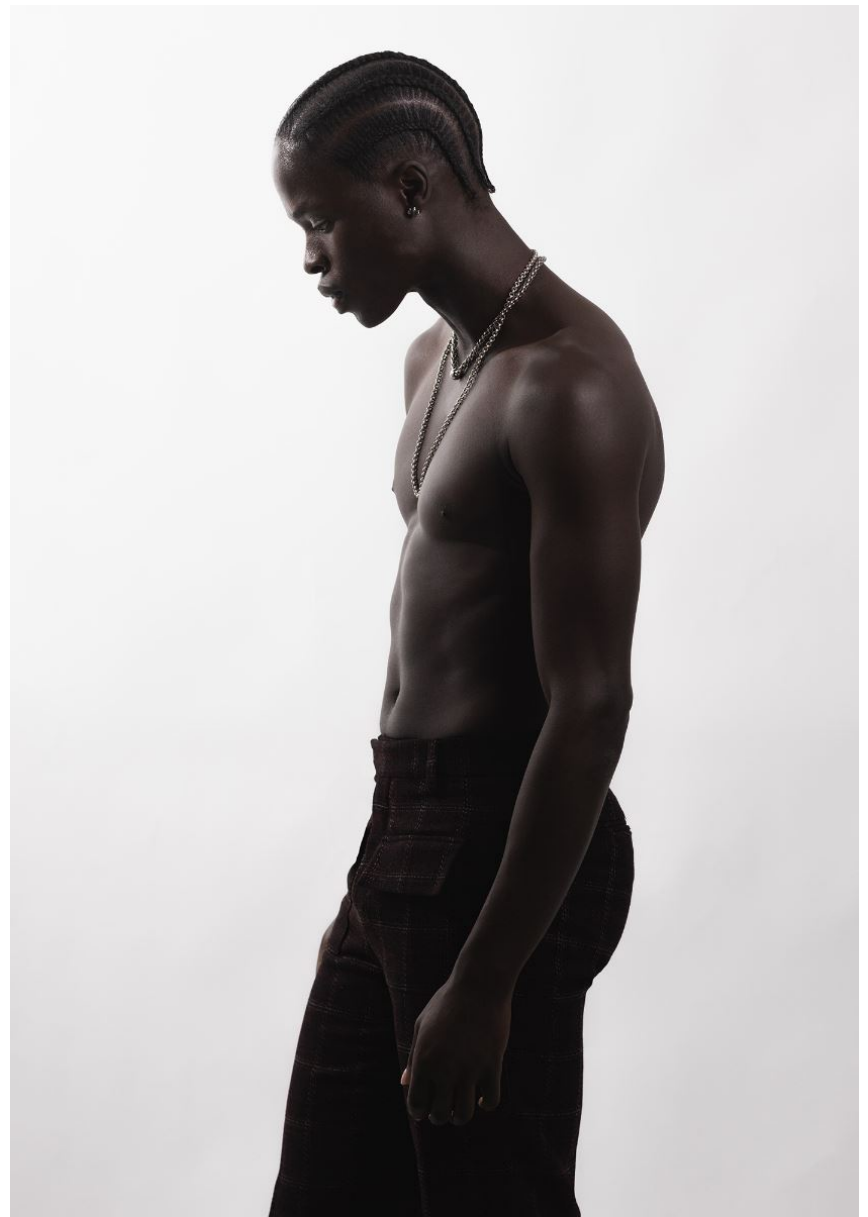

FRANKLINE

GRÖSSE **186** OBERWEITE **94**
TAILLE **75** HÜFTE **95**
SCHUHE **44** HAARE **SCHWARZ**
AUGEN **BRAUN**

Hamburg +49 40 413 236 - 0 Berlin +49 30 616 606 - 6
www.m4models.de

HEIGHT **6' 1"** BUST **37"**
WAIST **29"** HIPS **38"**
SHOES **10.5** HAIR **BLACK**
EYES **BROWN**