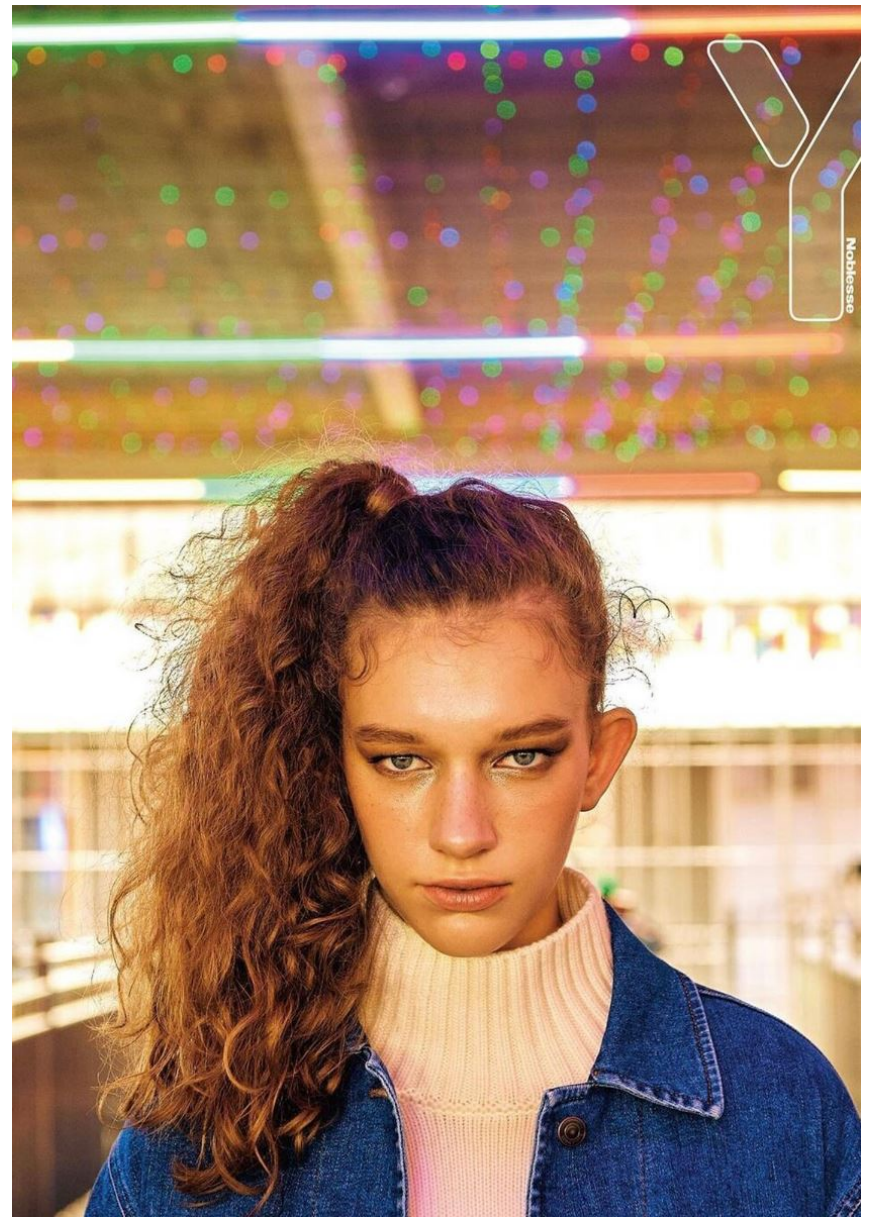

HEIGHT **5' 10"** BUST **33"**
WAIST **24"** HIPS **35"**
SHOES **8** HAIR **LIGHT BROWN**
EYES **BLUE**