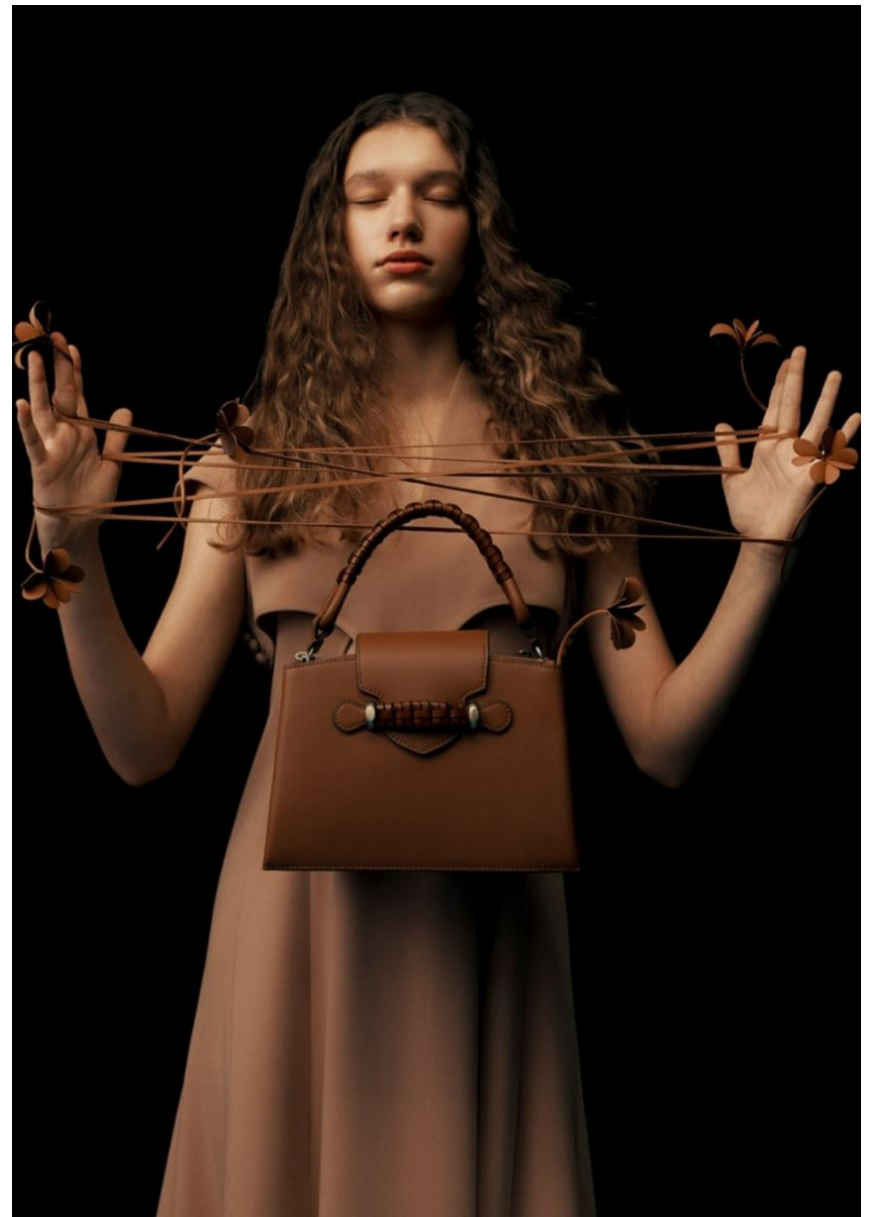

ARINA T

HEIGHT **5' 10"** BUST **35"**
WAIST **25"** HIPS **36"**
SHOES **8** HAIR **LIGHT BROWN**
EYES **BLUE**

Hamburg +49 40 413 236 - 0 Berlin +49 30 616 606 - 6
www.m4models.de

GRÖSSE **178** OBERWEITE **88**
TAILLE **65** HÜFTE **93**
SCHUHE **39** HAARE **HELLBRAUN**
AUGEN **BLAU**