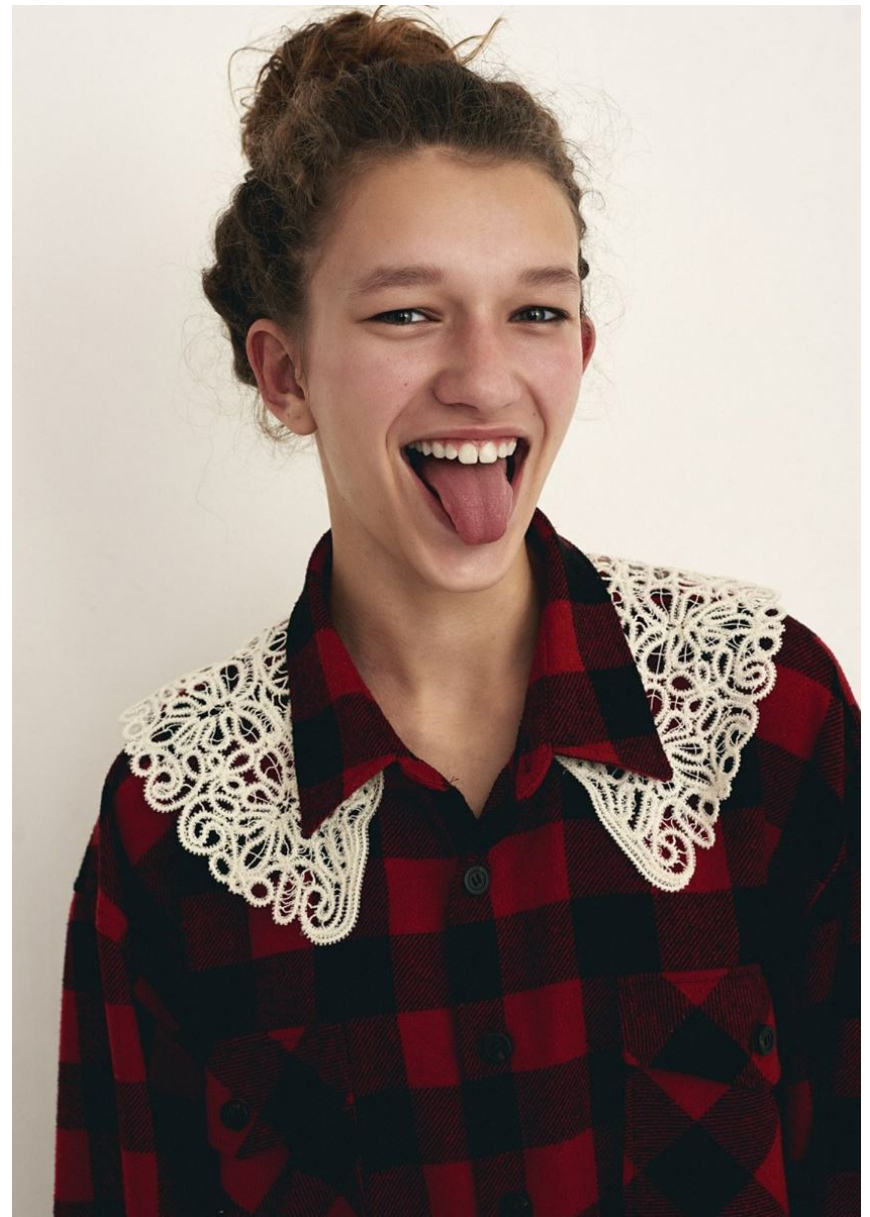

HEIGHT **5' 10"** BUST **33"**
WAIST **24"** HIPS **35"**
SHOES **8** HAIR **LIGHT BROWN**
EYES **BLUE**

ARINA T

Hamburg +49 40 413 236 - 0 Berlin +49 30 616 606 - 6
www.m4models.de

GRÖSSE **178** OBERWEITE **84**
TAILLE **62** HÜFTE **90**
SCHUHE **39** HAARE **HELLBRAUN**
AUGEN **BLAU**