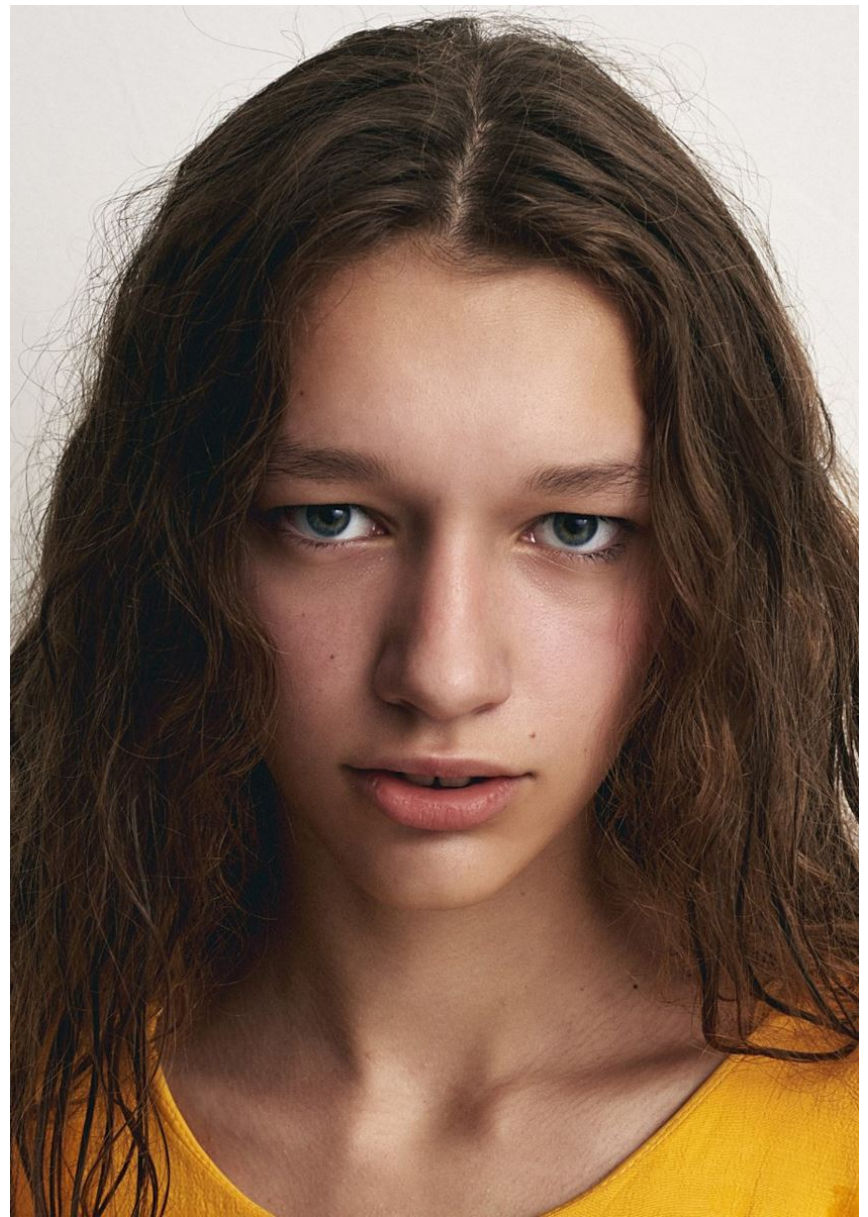

GRÖSSE **178** OBERWEITE **84**
TAILLE **62** HÜFTE **90**
SCHUHE **39** HAARE **HELLBRAUN**
AUGEN **BLAU**

ARINA T

M
MODELS

Hamburg +49 40 413 236 - 0 Berlin +49 30 616 606 - 6
www.m4models.de

HEIGHT **5' 10"** BUST **33"**
WAIST **24"** HIPS **35"**
SHOES **8** HAIR **LIGHT BROWN**
EYES **BLUE**