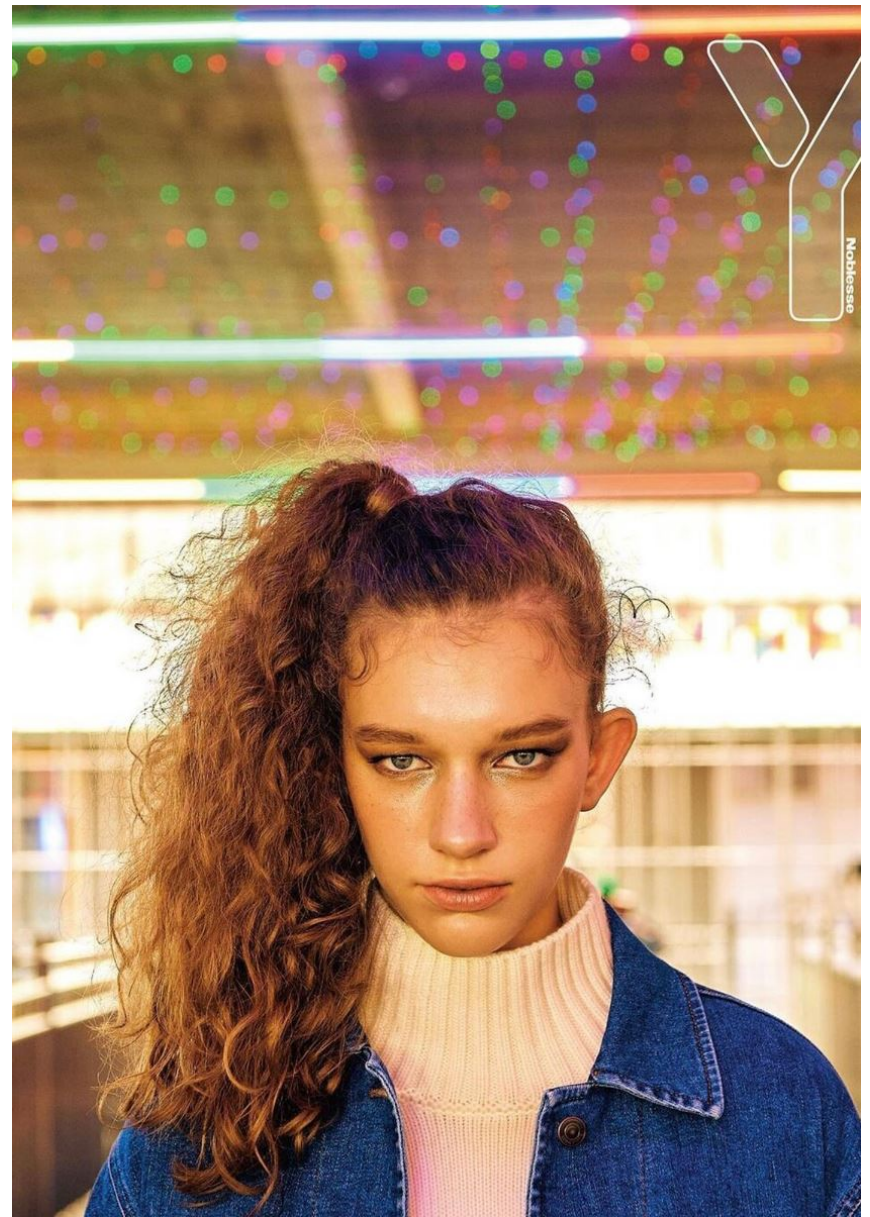

ARINA T

GRÖSSE **178** OBERWEITE **88**
TAILLE **65** HÜFTE **93**
SCHUHE **39** HAARE **HELLBRAUN**
AUGEN **BLAU**

M
MODELS

Hamburg +49 40 413 236 - 0 Berlin +49 30 616 606 - 6
www.m4models.de

HEIGHT **5' 10"** BUST **35"**
WAIST **25"** HIPS **36"**
SHOES **8** HAIR **LIGHT BROWN**
EYES **BLUE**