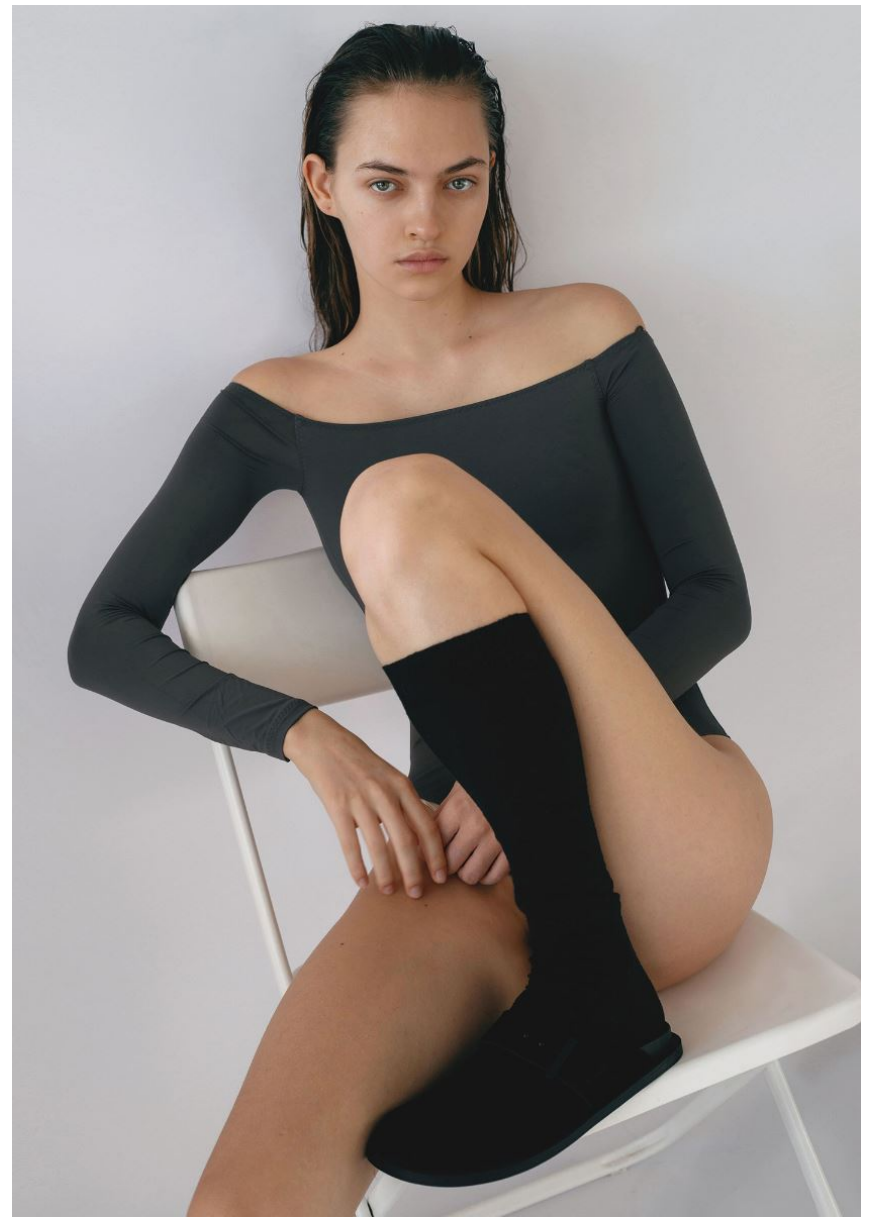

GRÖSSE **177** OBERWEITE **79**
TAILLE **61** HÜFTE **90**
SCHUHE **40** HAARE **DUNKELBLOND**
AUGEN **GRAU-GRÜN**

VALERIA

Hamburg +49 40 413 236 - 0 Berlin +49 30 616 606 - 6
www.m4models.de

HEIGHT **5' 9.5"** BUST **31"**
WAIST **24"** HIPS **35"**
SHOES **8.5** HAIR **DARK BLONDE**
EYES **GREY-GREEN**