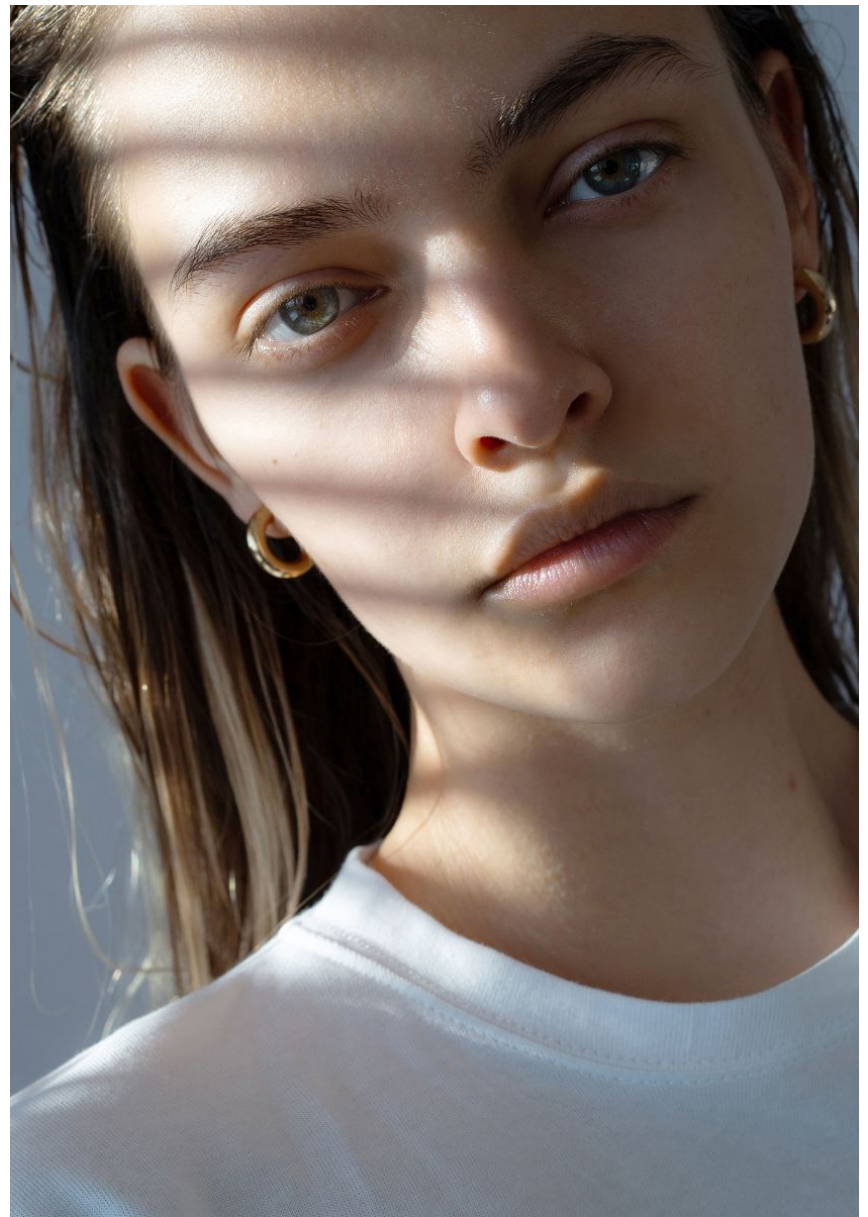

VALERIA

GRÖSSE **177** OBERWEITE **79**
TAILLE **61** HÜFTE **90**
SCHUHE **40** HAARE **DUNKELBLOND**
AUGEN **GRAU-GRÜN**

VALERIA

Hamburg +49 40 413 236 - 0 Berlin +49 30 616 606 - 6
www.m4models.de

HEIGHT **5' 9.5"** BUST **31"**
WAIST **24"** HIPS **35"**
SHOES **8.5** HAIR **DARK BLONDE**
EYES **GREY-GREEN**

VALERIA

GRÖSSE **177** OBERWEITE **79**
TAILLE **61** HÜFTE **90**
SCHUHE **40** HAARE **DUNKELBLOND**
AUGEN **GRAU-GRÜN**

Hamburg +49 40 413 236 - 0 Berlin +49 30 616 606 - 6
www.m4models.de

HEIGHT **5' 9.5"** BUST **31"**
WAIST **24"** HIPS **35"**
SHOES **8.5** HAIR **DARK BLONDE**
EYES **GREY-GREEN**