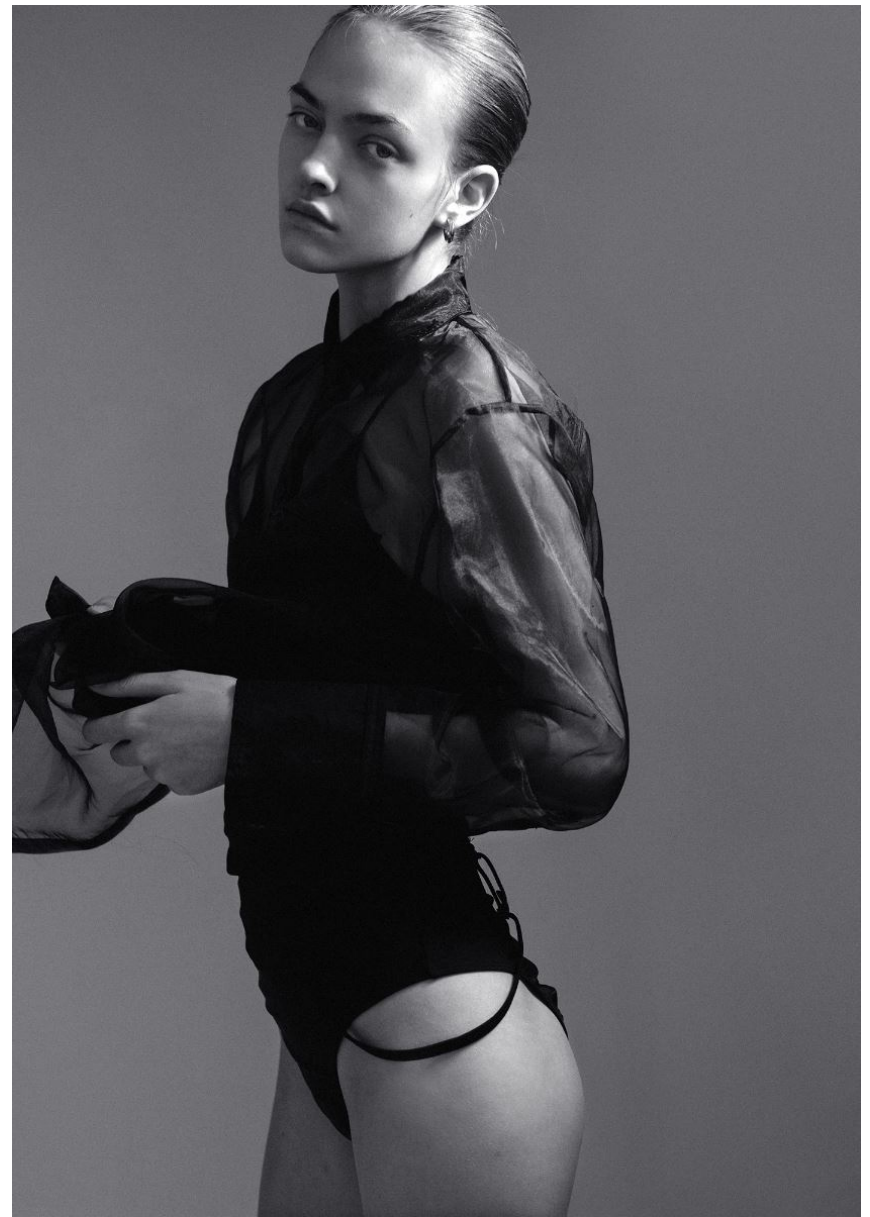

VALERIA

GRÖSSE **177** OBERWEITE **79**
TAILLE **61** HÜFTE **90**
SCHUHE **40** HAARE **DUNKELBLOND**
AUGEN **GRAU-GRÜN**

VALERIA

Hamburg +49 40 413 236 - 0 Berlin +49 30 616 606 - 6
www.m4models.de

HEIGHT **5' 9.5"** BUST **31"**
WAIST **24"** HIPS **35"**
SHOES **8.5** HAIR **DARK BLONDE**
EYES **GREY-GREEN**