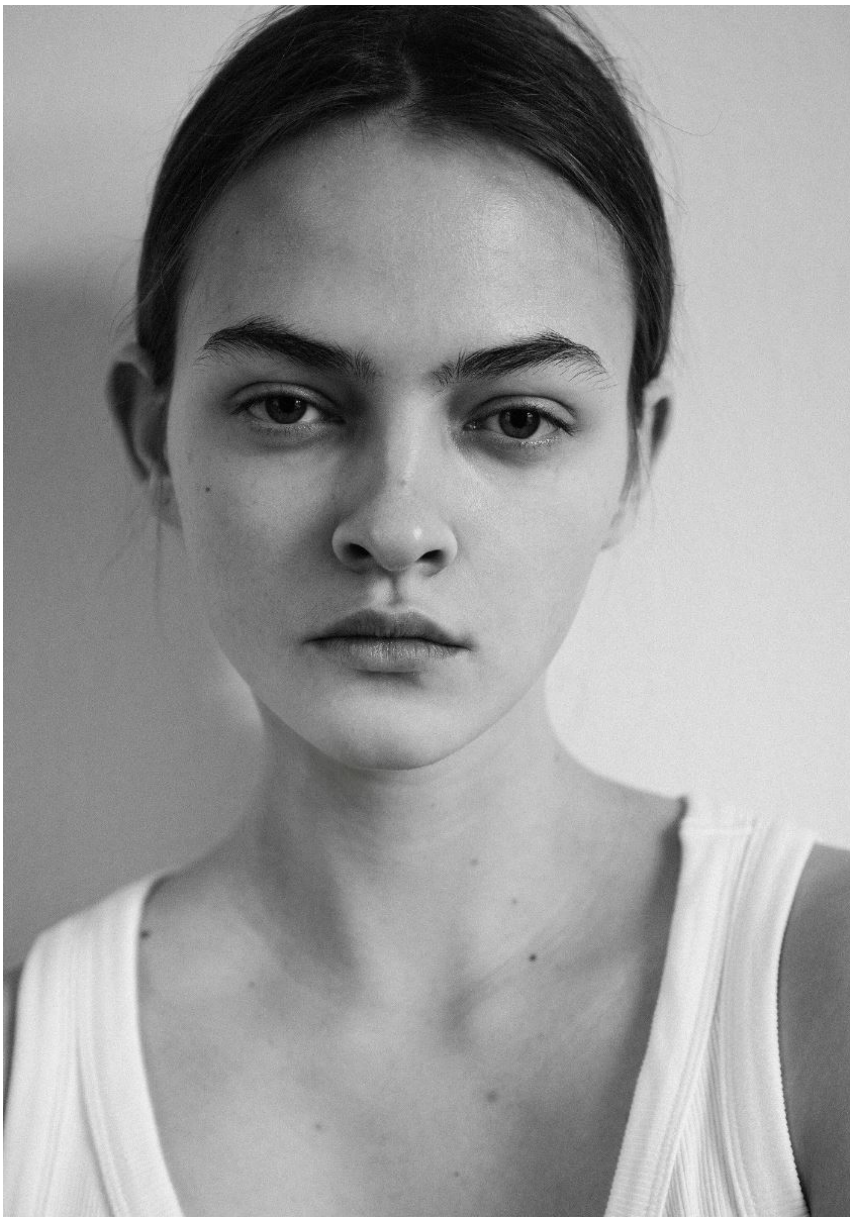

GRÖSSE **177** OBERWEITE **79**
TAILLE **61** HÜFTE **90**
SCHUHE **40** HAARE **DUNKELBLOND**
AUGEN **GRAU-GRÜN**

VALERIA

Hamburg +49 40 413 236 - 0 Berlin +49 30 616 606 - 6
www.m4models.de

HEIGHT **5' 9.5"** BUST **31"**
WAIST **24"** HIPS **35"**
SHOES **8.5** HAIR **DARK BLONDE**
EYES **GREY-GREEN**