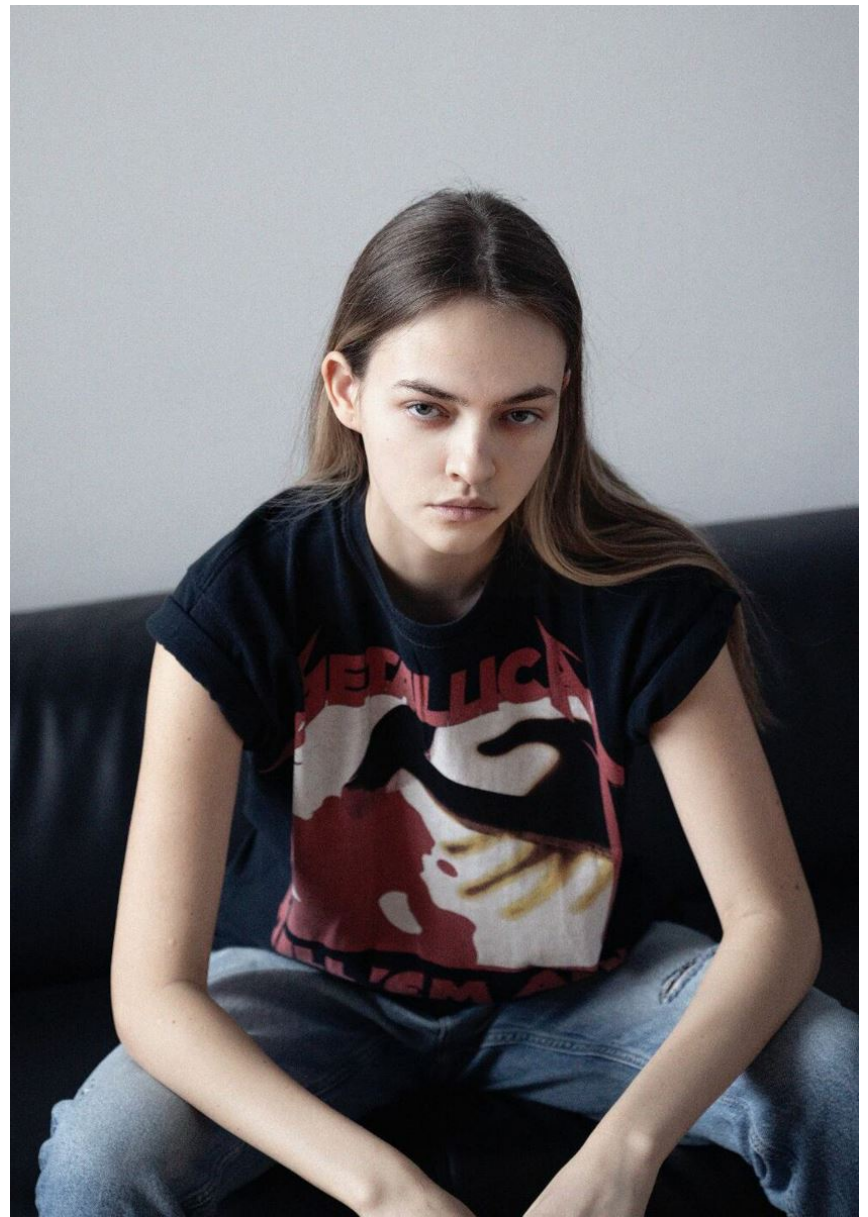

HEIGHT **5' 9.5"** BUST **31"**
WAIST **24"** HIPS **35"**
SHOES **8.5** HAIR **DARK BLONDE**
EYES **GREY-GREEN**

VALERIA

Hamburg +49 40 413 236 - 0 Berlin +49 30 616 606 - 6
www.m4models.de