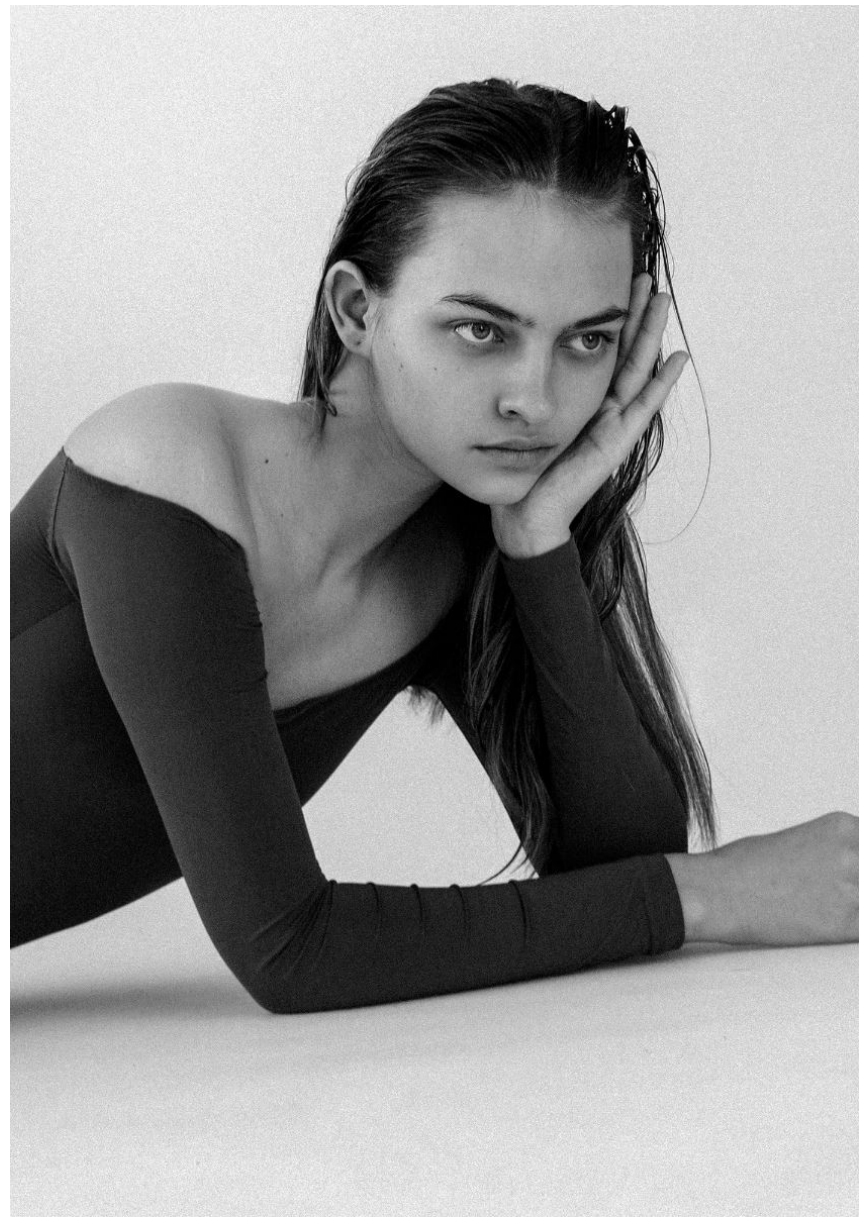

VALERIA

GRÖSSE **177** OBERWEITE **79**
TAILLE **61** HÜFTE **90**
SCHUHE **40** HAARE **DUNKELBLOND**
AUGEN **GRAU-GRÜN**

Hamburg +49 40 413 236 - 0 Berlin +49 30 616 606 - 6
www.m4models.de

HEIGHT **5' 9.5"** BUST **31"**
WAIST **24"** HIPS **35"**
SHOES **8.5** HAIR **DARK BLONDE**
EYES **GREY-GREEN**