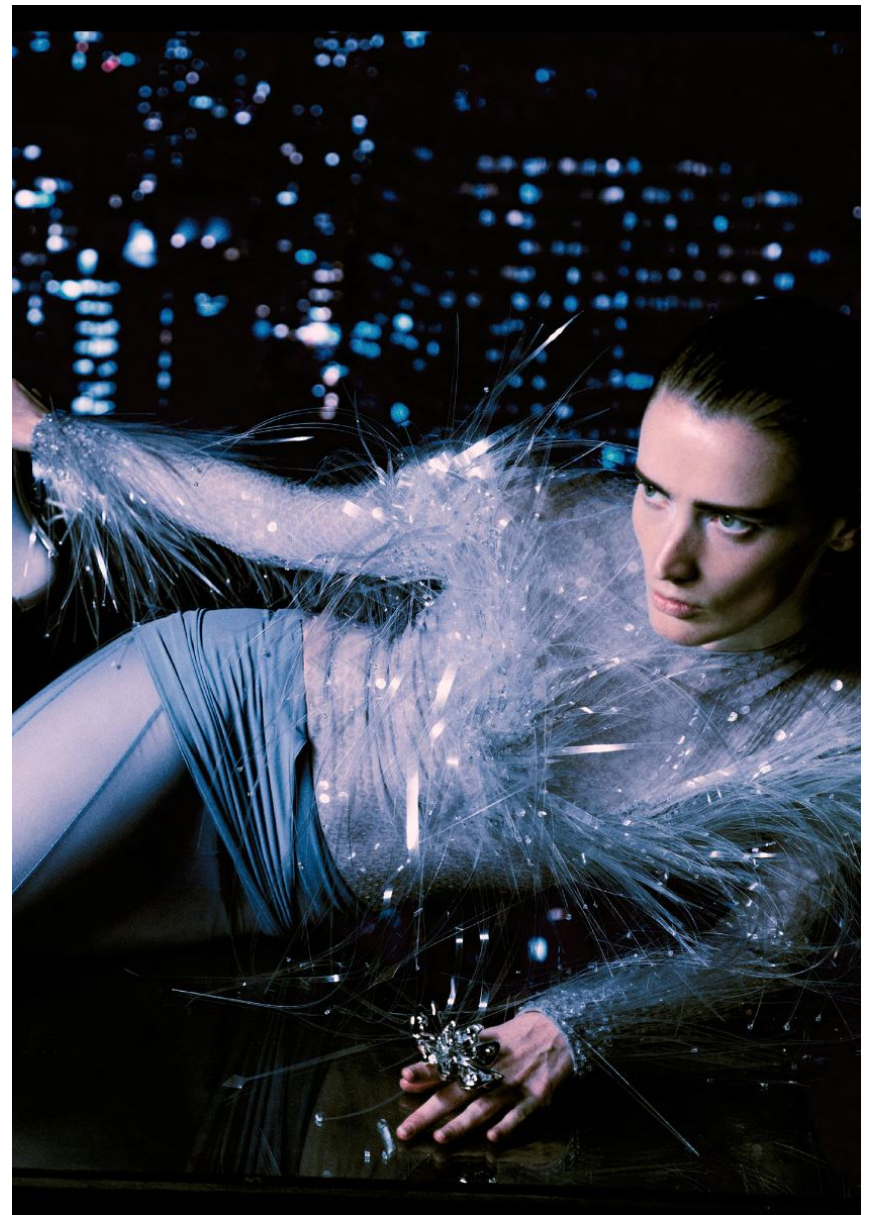

MARIZANNE V

GRÖSSE **179** OBERWEITE **81**
TAILLE **62** HÜFTE **91**
SCHUHE **41** HAARE **DUNKELBRAUN**
AUGEN **GRÜN**

M
MODELS

Hamburg +49 40 413 236 - 0 Berlin +49 30 616 606 - 6
www.m4models.de

HEIGHT **5' 10.5"** BUST **32"**
WAIST **24"** HIPS **36"**
SHOES **10** HAIR **DARK BROWN**
EYES **GREEN**