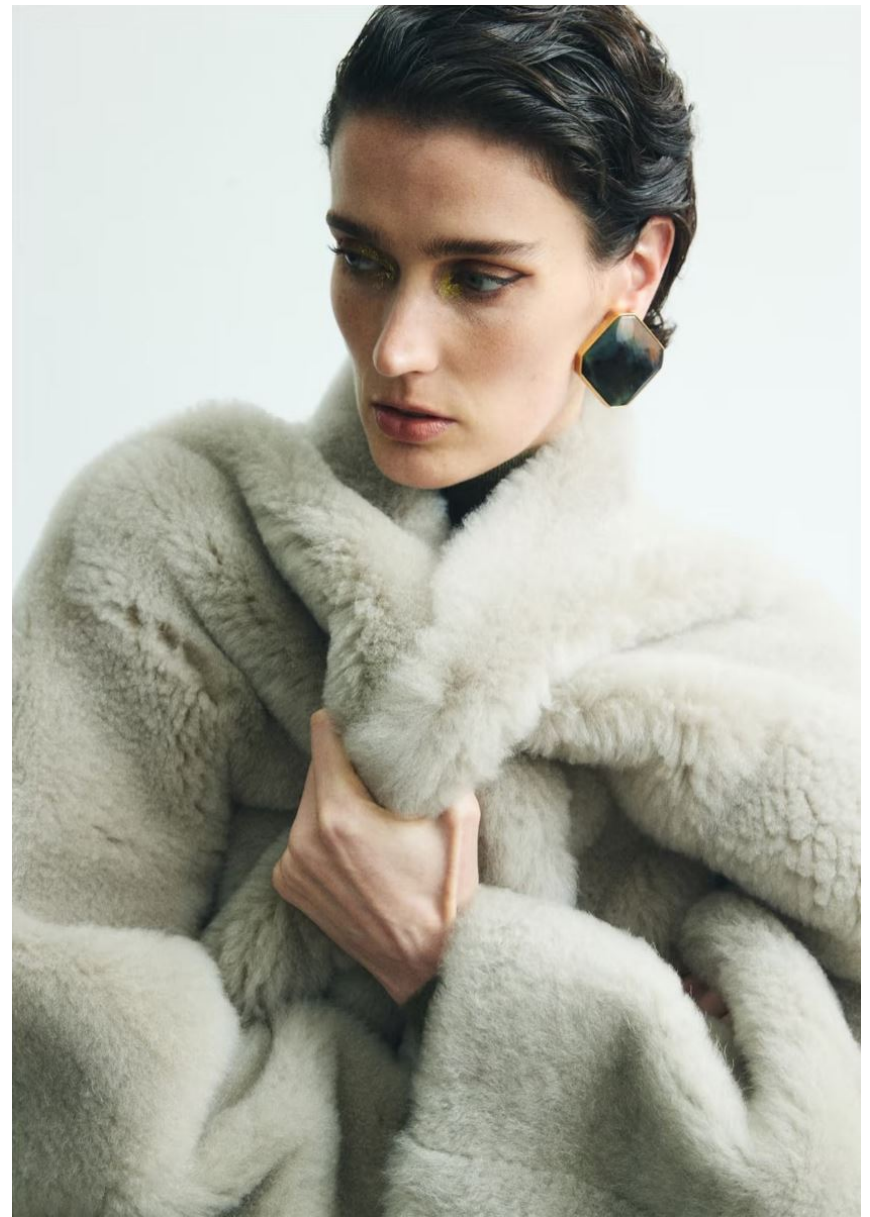

MARIZANNE V

GRÖSSE **179** OBERWEITE **81**
TAILLE **62** HÜFTE **91**
SCHUHE **41** HAARE **DUNKELBRAUN**
AUGEN **GRÜN**

Hamburg +49 40 413 236 - 0 Berlin +49 30 616 606 - 6
www.m4models.de

HEIGHT **5' 10.5"** BUST **32"**
WAIST **24"** HIPS **36"**
SHOES **10** HAIR **DARK BROWN**
EYES **GREEN**