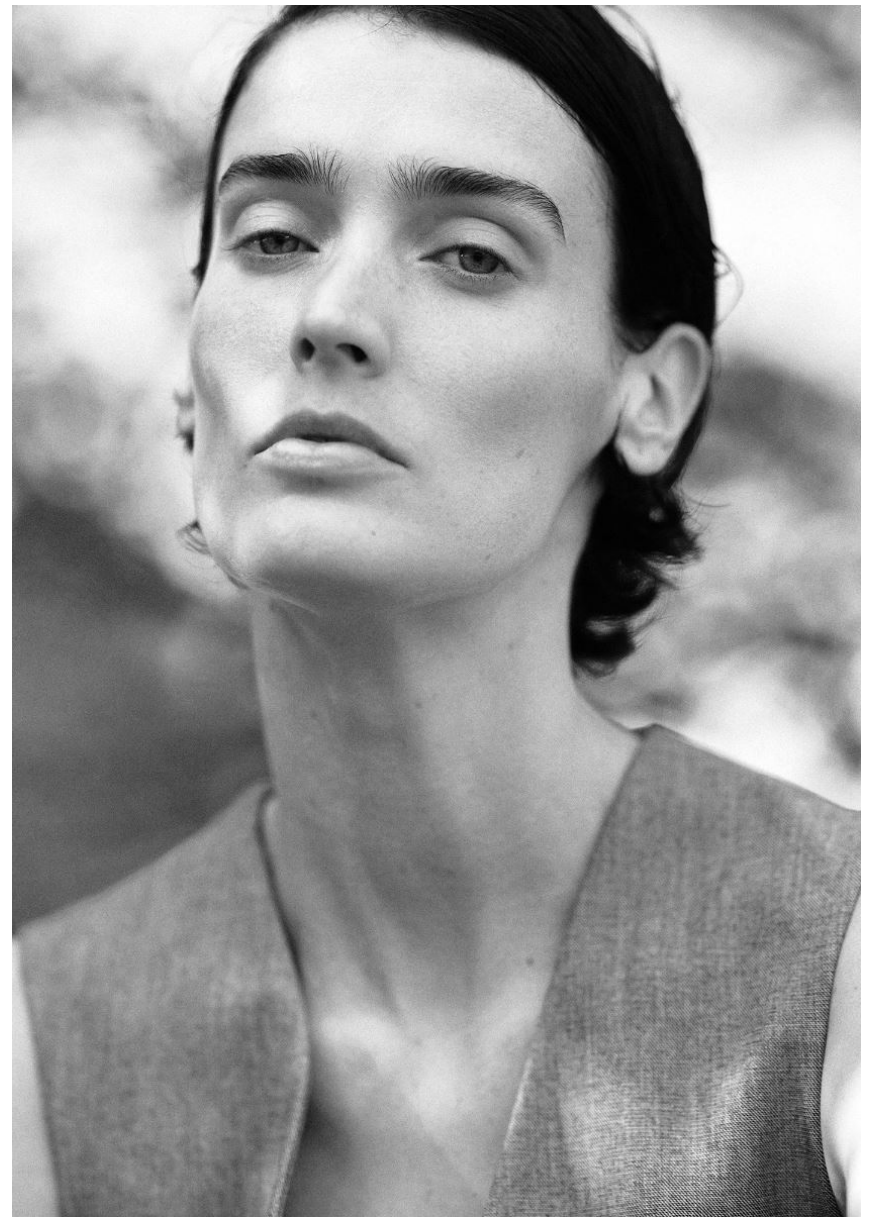

MARIZANNE V

GRÖSSE **179** OBERWEITE **81**
TAILLE **63** HÜFTE **92**
SCHUHE **41** HAARE **DUNKELBRAUN**
AUGEN **GRÜN**

Hamburg +49 40 413 236 - 0 Berlin +49 30 616 606 - 6
www.m4models.de

HEIGHT **5' 10.5"** BUST **32"**
WAIST **24"** HIPS **36"**
SHOES **10** HAIR **DARK BROWN**
EYES **GREEN**