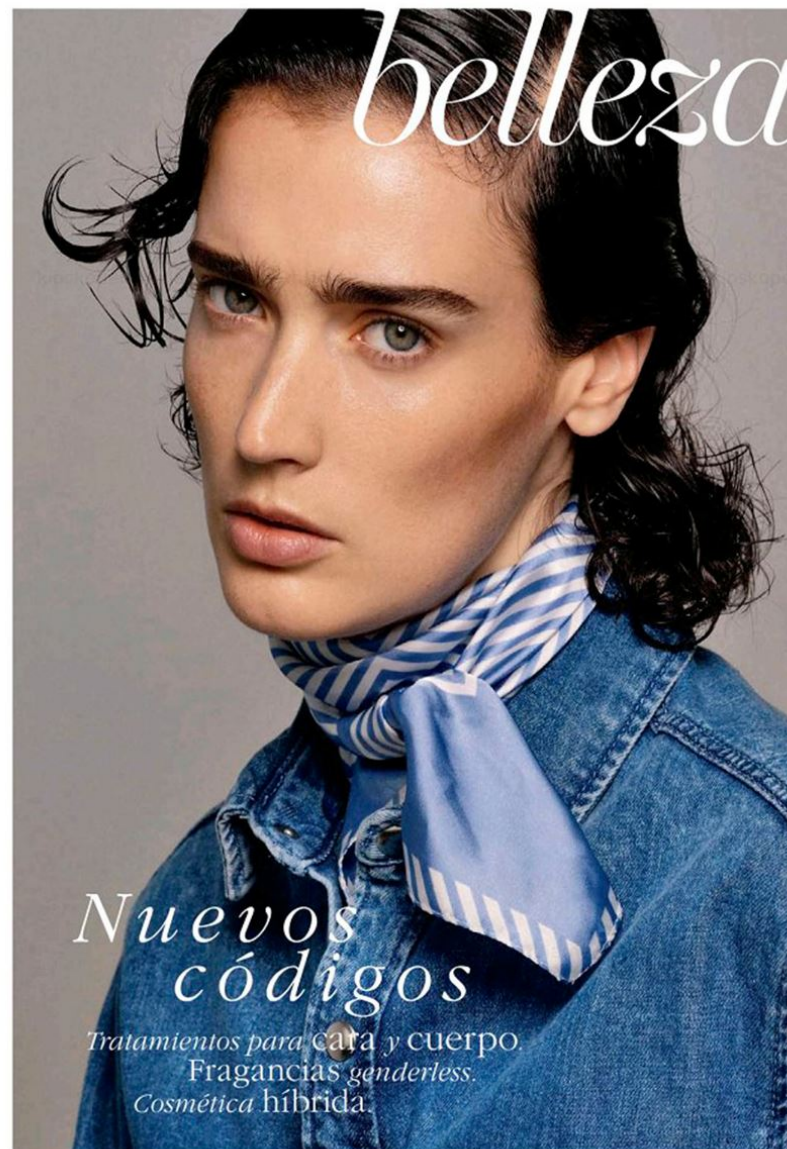

MARIZANNE V

GRÖSSE **179** OBERWEITE **81**
TAILLE **63** HÜFTE **92**
SCHUHE **41** HAARE **DUNKELBRAUN**
AUGEN **GRÜN**

Hamburg +49 40 413 236 - 0 Berlin +49 30 616 606 - 6
www.m4models.de

HEIGHT **5' 10.5"** BUST **32"**
WAIST **24"** HIPS **36"**
SHOES **10** HAIR **DARK BROWN**
EYES **GREEN**