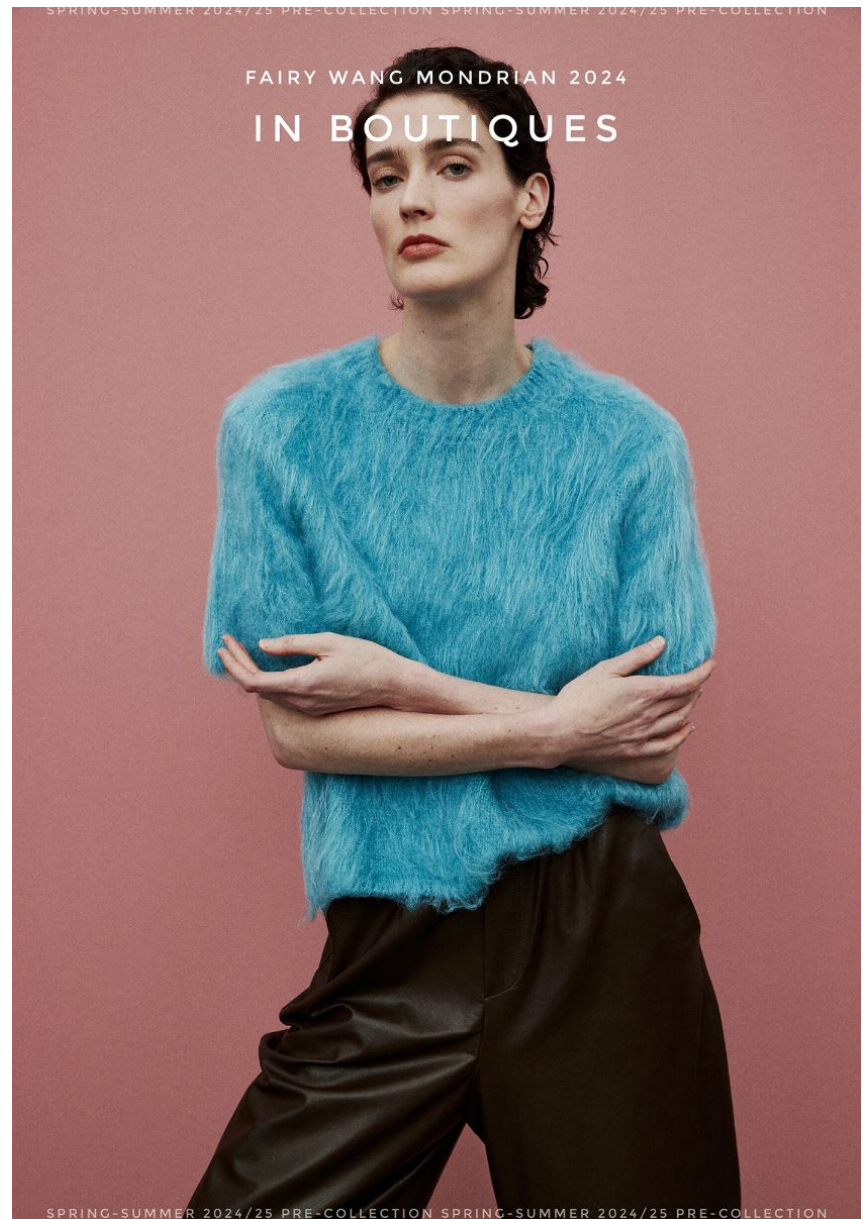

MARIZANNE V

GRÖSSE **179** OBERWEITE **81**
TAILLE **63** HÜFTE **92**
SCHUHE **41** HAARE **DUNKELBRAUN**
AUGEN **GRÜN**

Hamburg +49 40 413 236 - 0 Berlin +49 30 616 606 - 6
www.m4models.de

HEIGHT **5' 10.5"** BUST **32"**
WAIST **24"** HIPS **36"**
SHOES **10** HAIR **DARK BROWN**
EYES **GREEN**