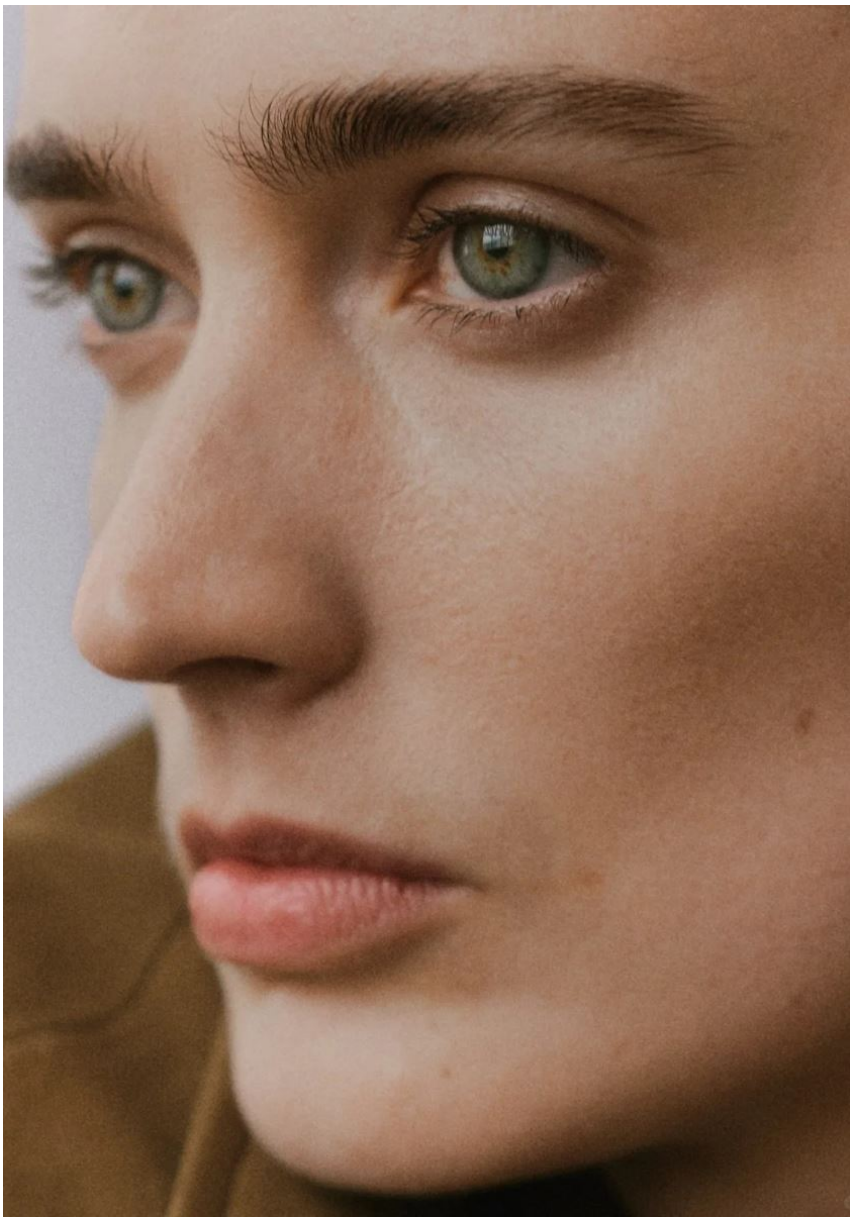

MARIZANNE V

GRÖSSE **179** OBERWEITE **81**
TAILLE **63** HÜFTE **92**
SCHUHE **41** HAARE **DUNKELBRAUN**
AUGEN **GRÜN**

Hamburg +49 40 413 236 - 0 Berlin +49 30 616 606 - 6
www.m4models.de

HEIGHT **5' 10.5"** BUST **32"**
WAIST **24"** HIPS **36"**
SHOES **10** HAIR **DARK BROWN**
EYES **GREEN**