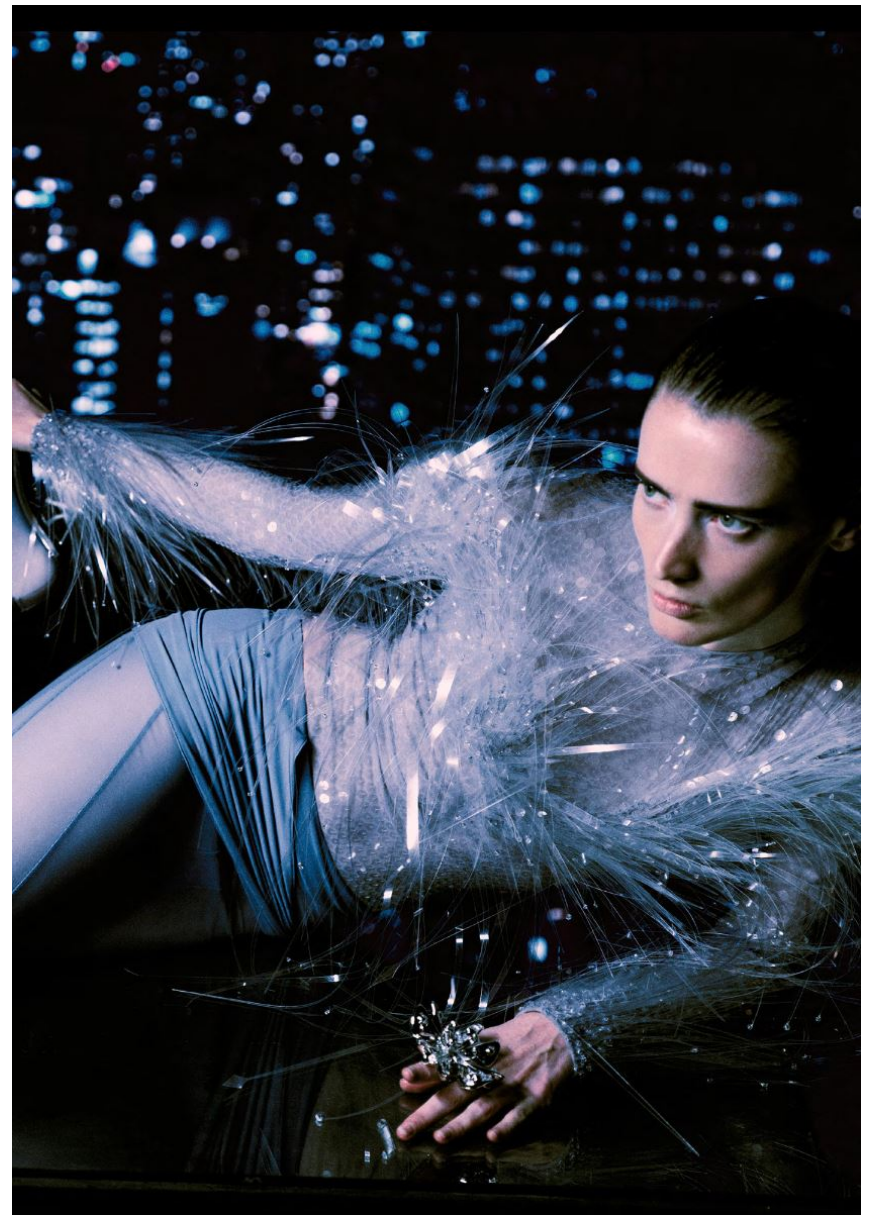

MARIZANNE V

GRÖSSE **179** OBERWEITE **81**
TAILLE **63** HÜFTE **92**
SCHUHE **41** HAARE **DUNKELBRAUN**
AUGEN **GRÜN**

M
MODELS

Hamburg +49 40 413 236 - 0 Berlin +49 30 616 606 - 6
www.m4models.de

HEIGHT **5' 10.5"** BUST **32"**
WAIST **24"** HIPS **36"**
SHOES **10** HAIR **DARK BROWN**
EYES **GREEN**