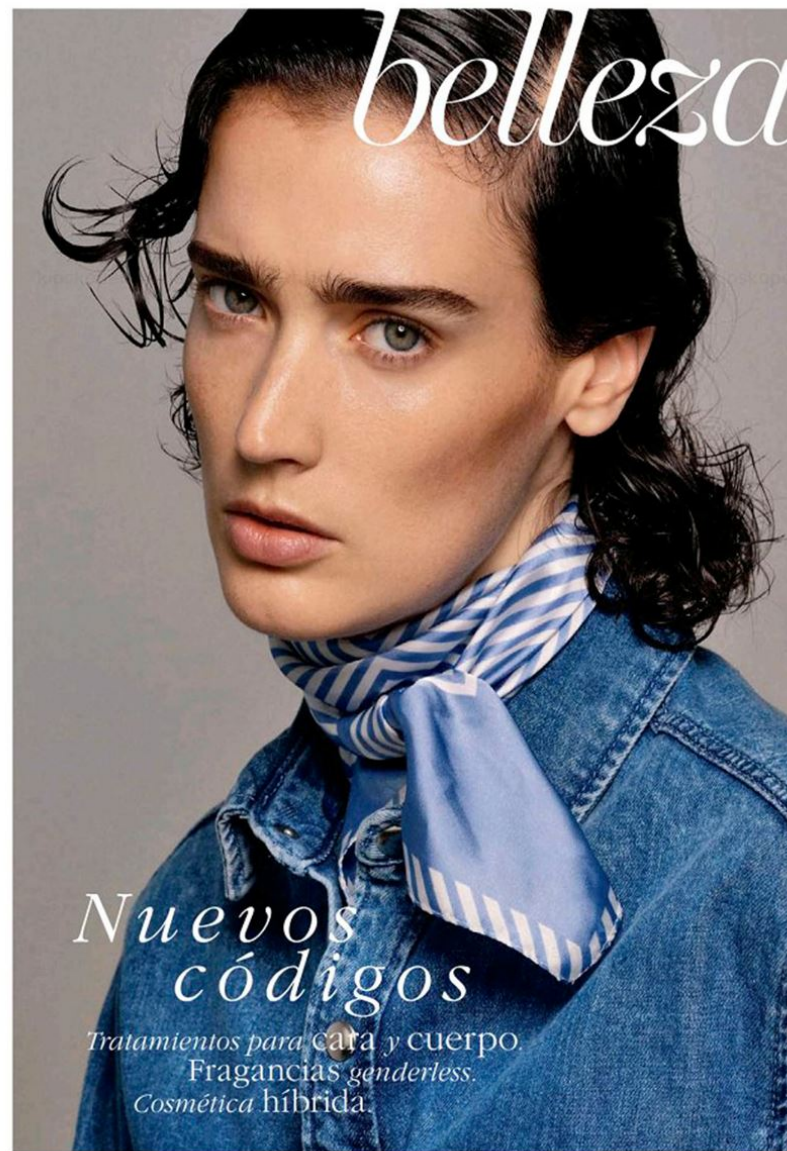

MARIZANNE V

GRÖSSE **179** OBERWEITE **81**
TAILLE **62** HÜFTE **91**
SCHUHE **41** HAARE **DUNKELBRAUN**
AUGEN **GRÜN**

Hamburg +49 40 413 236 - 0 Berlin +49 30 616 606 - 6
www.m4models.de

HEIGHT **5' 10.5"** BUST **32"**
WAIST **24"** HIPS **36"**
SHOES **10** HAIR **DARK BROWN**
EYES **GREEN**