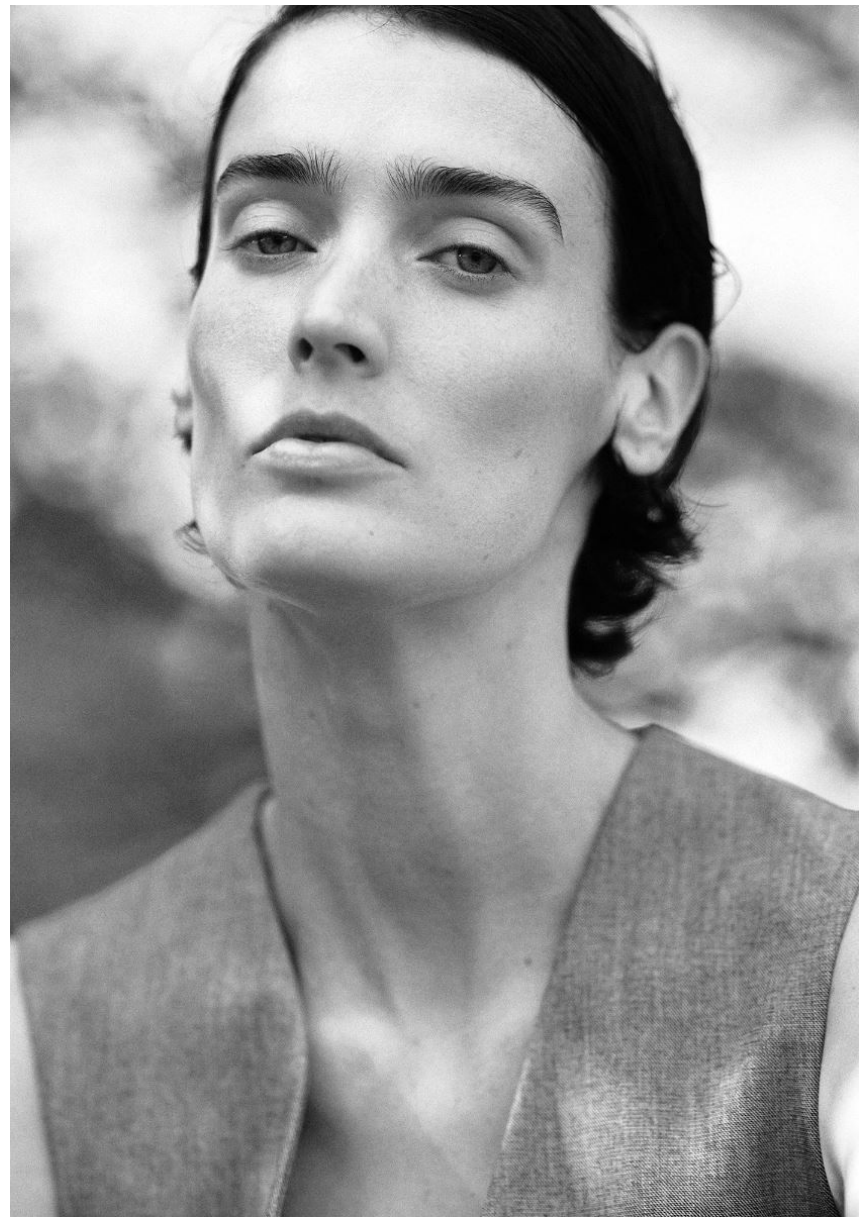

MARIZANNE V

GRÖSSE **179** OBERWEITE **81**
TAILLE **62** HÜFTE **91**
SCHUHE **41** HAARE **DUNKELBRAUN**
AUGEN **GRÜN**

Hamburg +49 40 413 236 - 0 Berlin +49 30 616 606 - 6
www.m4models.de

HEIGHT **5' 10.5"** BUST **32"**
WAIST **24"** HIPS **36"**
SHOES **10** HAIR **DARK BROWN**
EYES **GREEN**