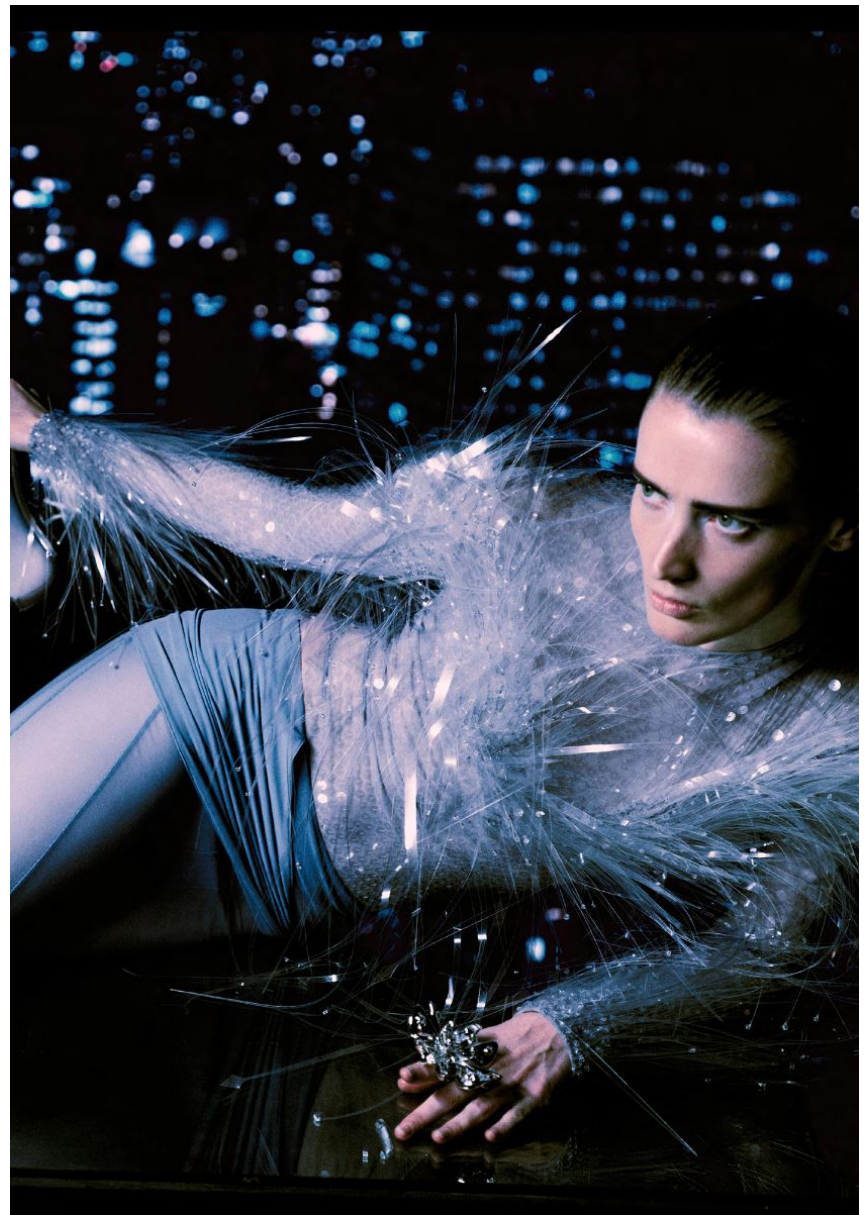

MARIZANNE V

GRÖSSE **179** OBERWEITE **81**
TAILLE **63** HÜFTE **92**
SCHUHE **41** HAARE **DUNKELBRAUN**
AUGEN **GRÜN**

M
MODELS

Hamburg +49 40 413 236 - 0 Berlin +49 30 616 606 - 6
www.m4models.de

HEIGHT **5' 10.5"** BUST **32"**
WAIST **24"** HIPS **36"**
SHOES **10** HAIR **DARK BROWN**
EYES **GREEN**