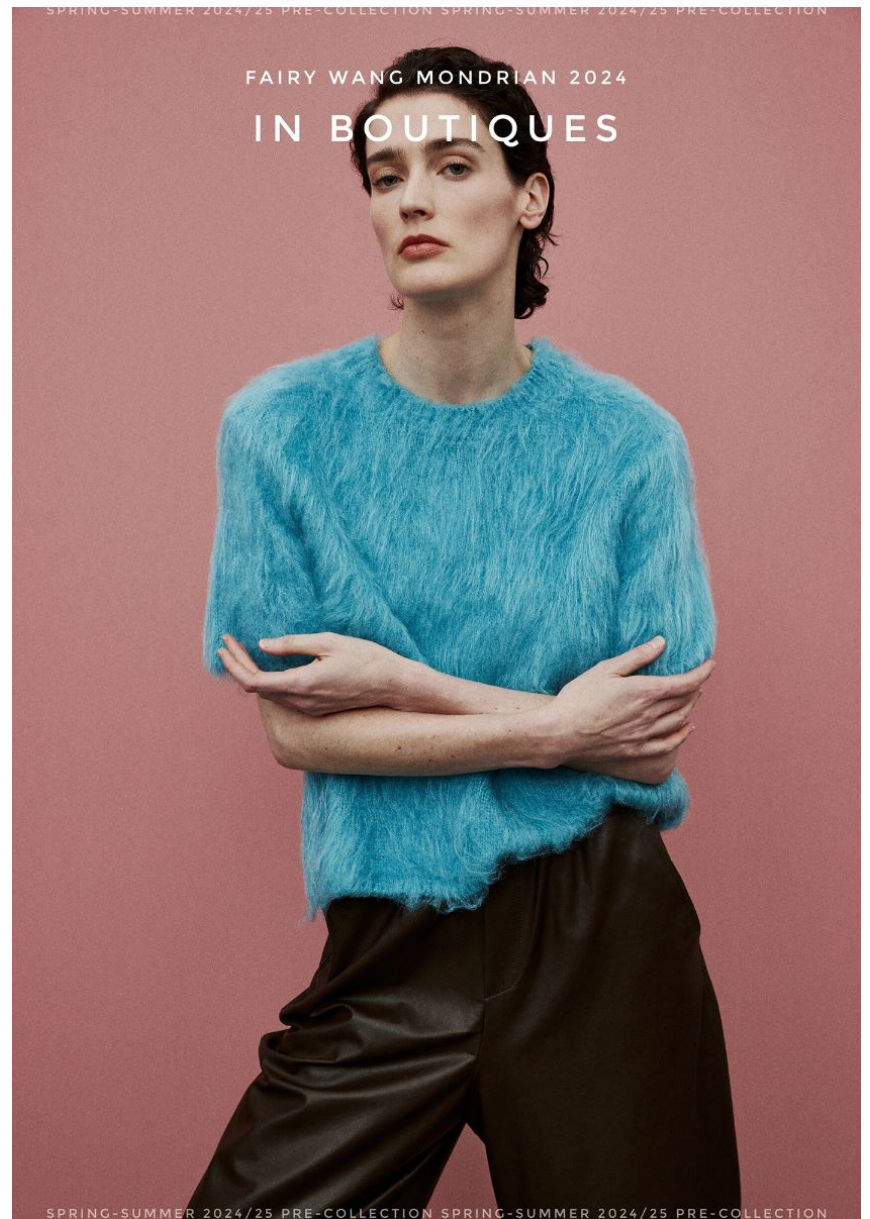

MARIZANNE V

GRÖSSE **179** OBERWEITE **81**
TAILLE **62** HÜFTE **91**
SCHUHE **41** HAARE **DUNKELBRAUN**
AUGEN **GRÜN**

Hamburg +49 40 413 236 - 0 Berlin +49 30 616 606 - 6
www.m4models.de

HEIGHT **5' 10.5"** BUST **32"**
WAIST **24"** HIPS **36"**
SHOES **10** HAIR **DARK BROWN**
EYES **GREEN**