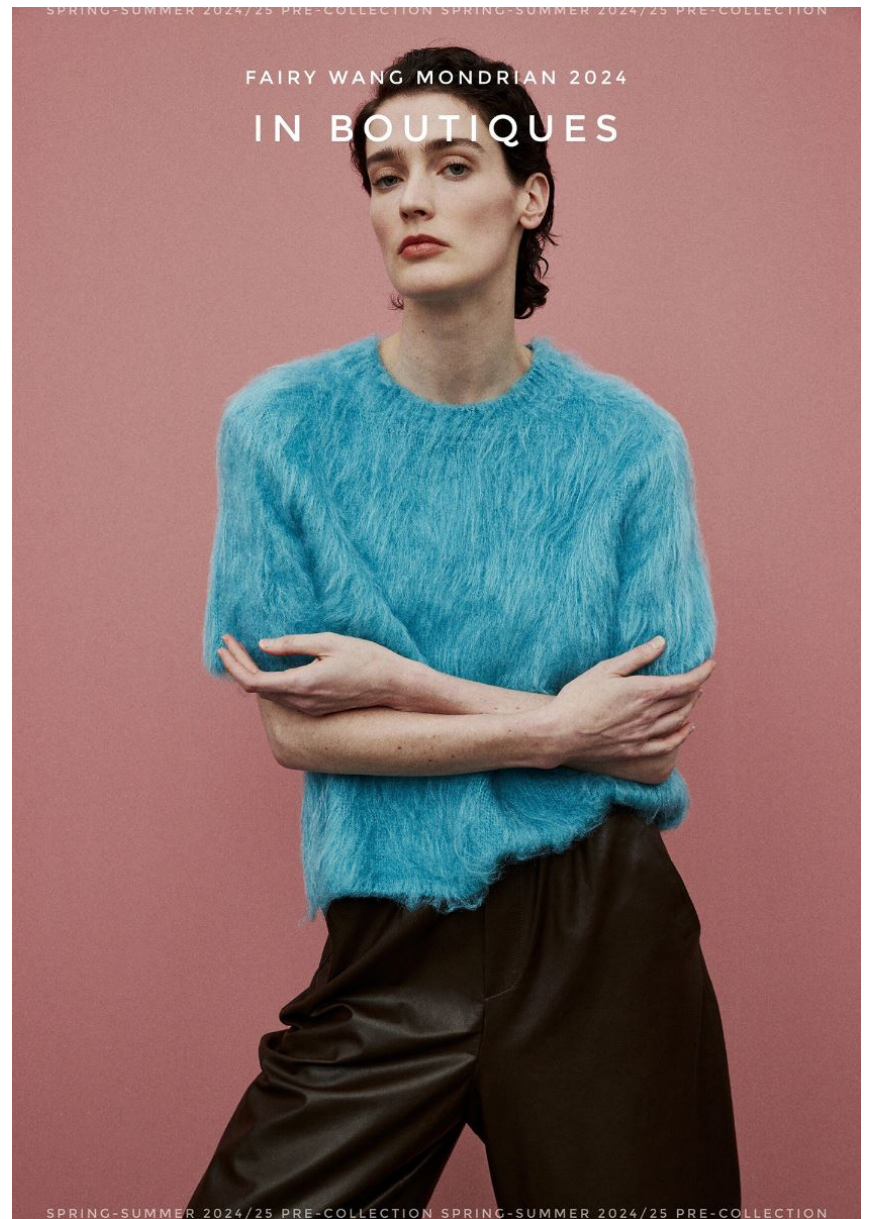

MARIZANNE V

GRÖSSE **179** OBERWEITE **81**
TAILLE **63** HÜFTE **92**
SCHUHE **41** HAARE **DUNKELBRAUN**
AUGEN **GRÜN**

Hamburg +49 40 413 236 - 0 Berlin +49 30 616 606 - 6
www.m4models.de

HEIGHT **5' 10.5"** BUST **32"**
WAIST **24"** HIPS **36"**
SHOES **10** HAIR **DARK BROWN**
EYES **GREEN**