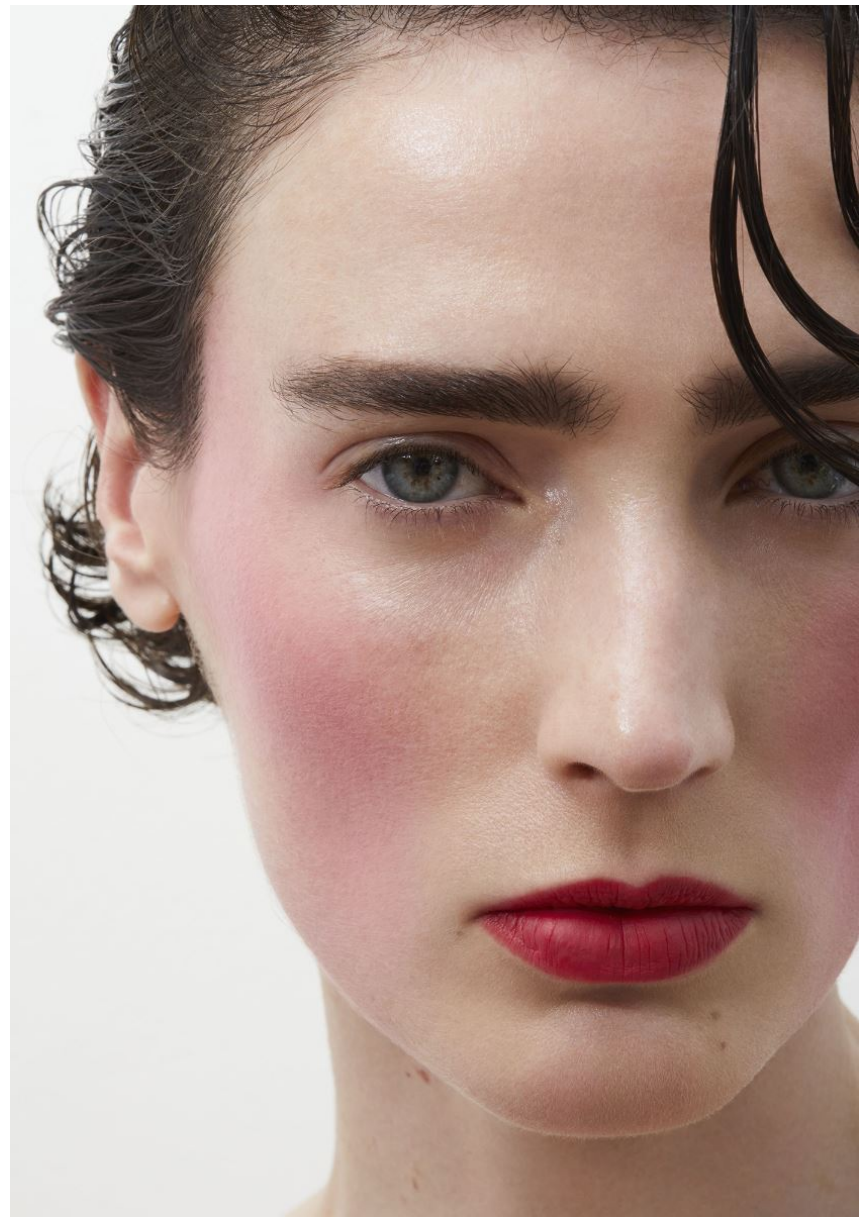

MARIZANNE V

GRÖSSE **179** OBERWEITE **81**
TAILLE **62** HÜFTE **91**
SCHUHE **41** HAARE **DUNKELBRAUN**
AUGEN **GRÜN**

HEIGHT **5' 10.5"** BUST **32"**
WAIST **24"** HIPS **36"**
SHOES **10** HAIR **DARK BROWN**
EYES **GREEN**