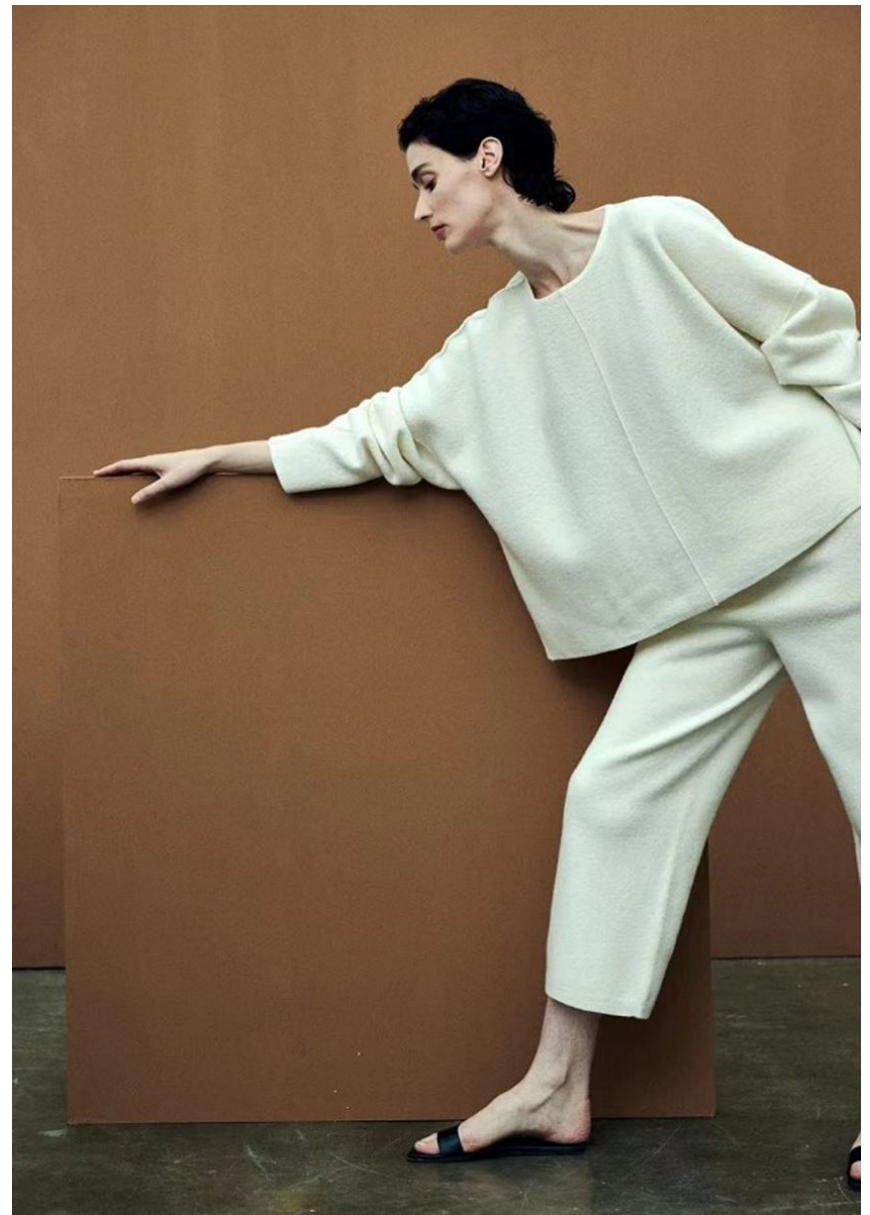

MARIZANNE V

GRÖSSE **179** OBERWEITE **81**
TAILLE **63** HÜFTE **92**
SCHUHE **41** HAARE **DUNKELBRAUN**
AUGEN **GRÜN**

Hamburg +49 40 413 236 - 0 Berlin +49 30 616 606 - 6
www.m4models.de

HEIGHT **5' 10.5"** BUST **32"**
WAIST **24"** HIPS **36"**
SHOES **10** HAIR **DARK BROWN**
EYES **GREEN**