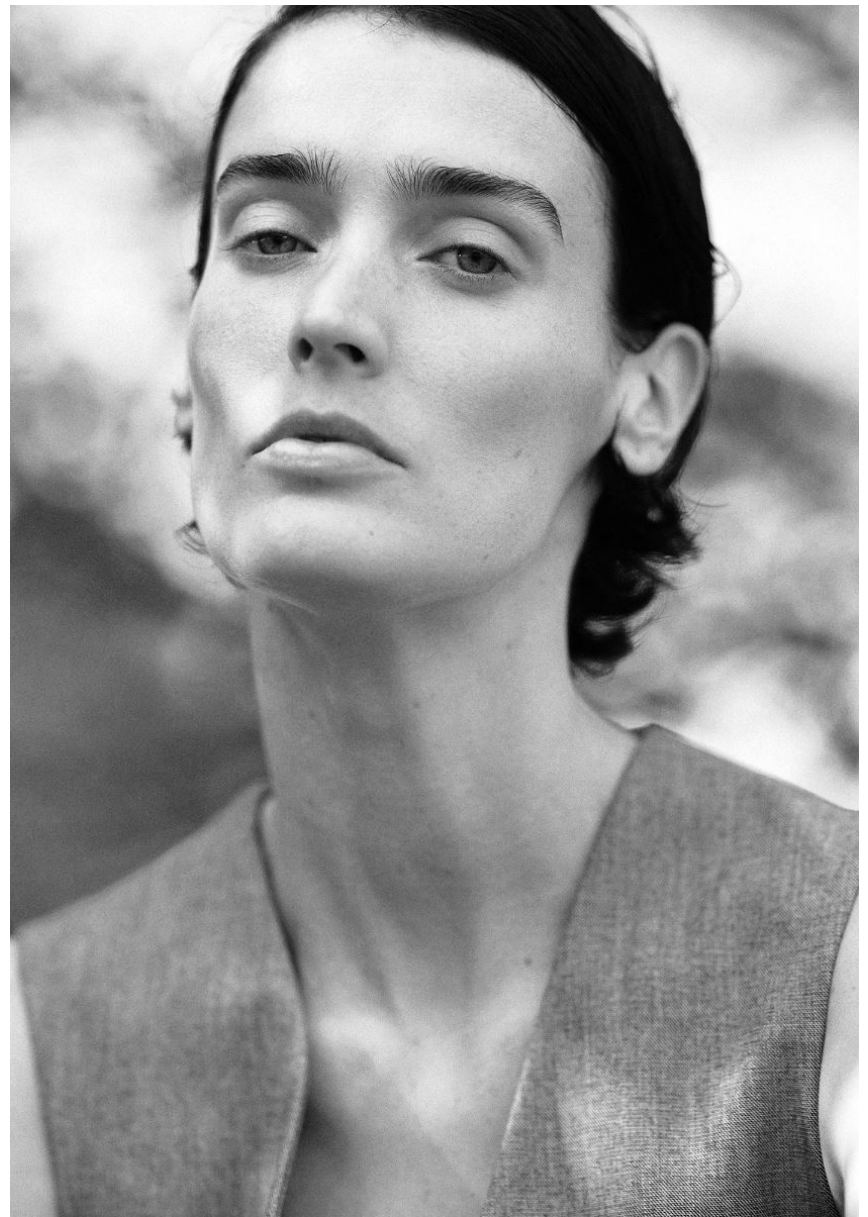

MARIZANNE V

GRÖSSE **179** OBERWEITE **81**
TAILLE **63** HÜFTE **92**
SCHUHE **41** HAARE **DUNKELBRAUN**
AUGEN **GRÜN**

Hamburg +49 40 413 236 - 0 Berlin +49 30 616 606 - 6
www.m4models.de

HEIGHT **5' 10.5"** BUST **32"**
WAIST **24"** HIPS **36"**
SHOES **10** HAIR **DARK BROWN**
EYES **GREEN**