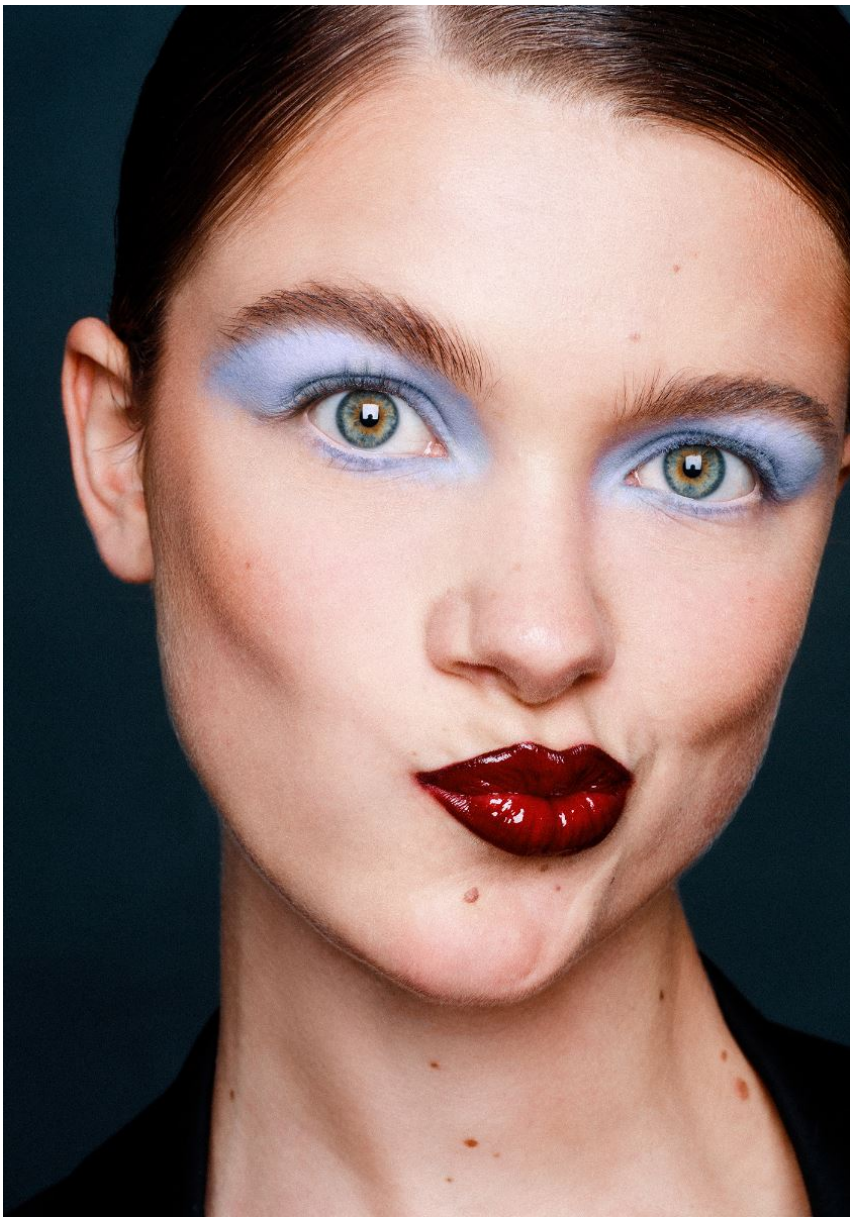

EMMA LANE

GRÖSSE **180** OBERWEITE **83**
TAILLE **62** HÜFTE **93**
SCHUHE **42** HAARE **DUNKELBLOND**
AUGEN **BLAU-GRÜN**

Hamburg +49 40 413 236 - 0 Berlin +49 30 616 606 - 6
www.m4models.de

HEIGHT **5' 11"** BUST **32"**
WAIST **24"** HIPS **36"**
SHOES **10.5** HAIR **DARK BLONDE**
EYES **BLUE-GREEN**