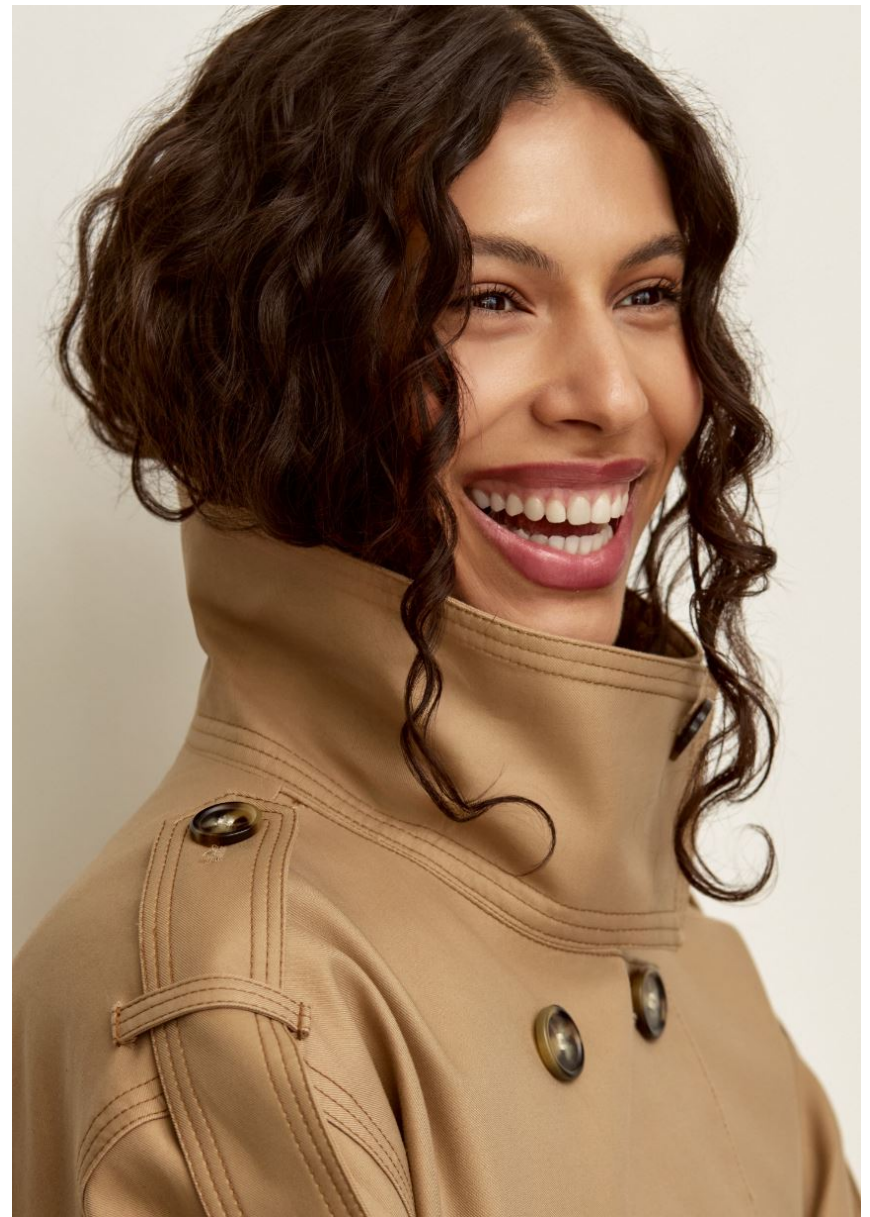

HEIGHT **5' 7.5"** BUST **32"**
WAIST **23"** HIPS **36"**
SHOES **7.5** HAIR **DARK BROWN**
EYES **BROWN**

LORRAINE

Hamburg +49 40 413 236 - 0 Berlin +49 30 616 606 - 6
www.m4models.de