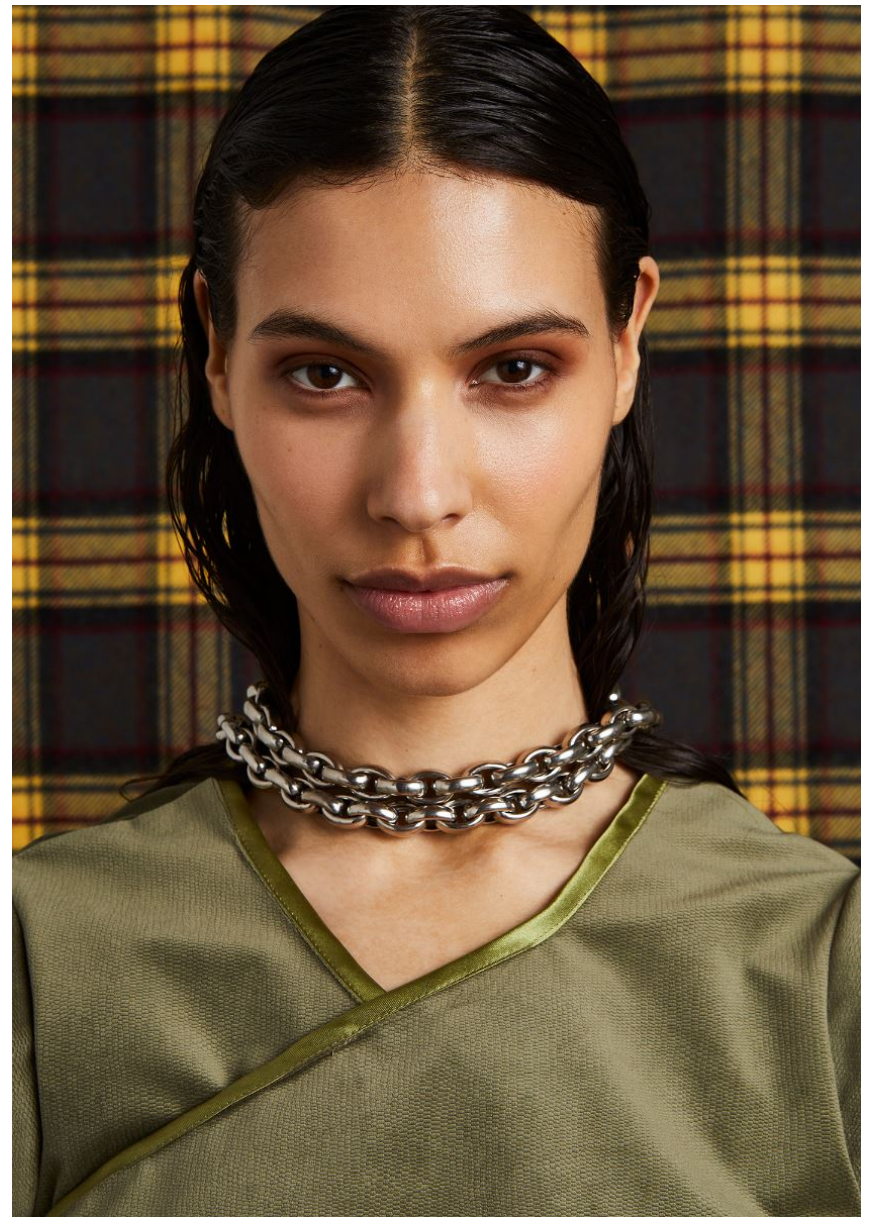

HEIGHT **5' 7.5"** BUST **32"**
WAIST **23"** HIPS **36"**
SHOES **7.5** HAIR **DARK BROWN**
EYES **BROWN**

LORRAINE

Hamburg +49 40 413 236 - 0 Berlin +49 30 616 606 - 6
www.m4models.de