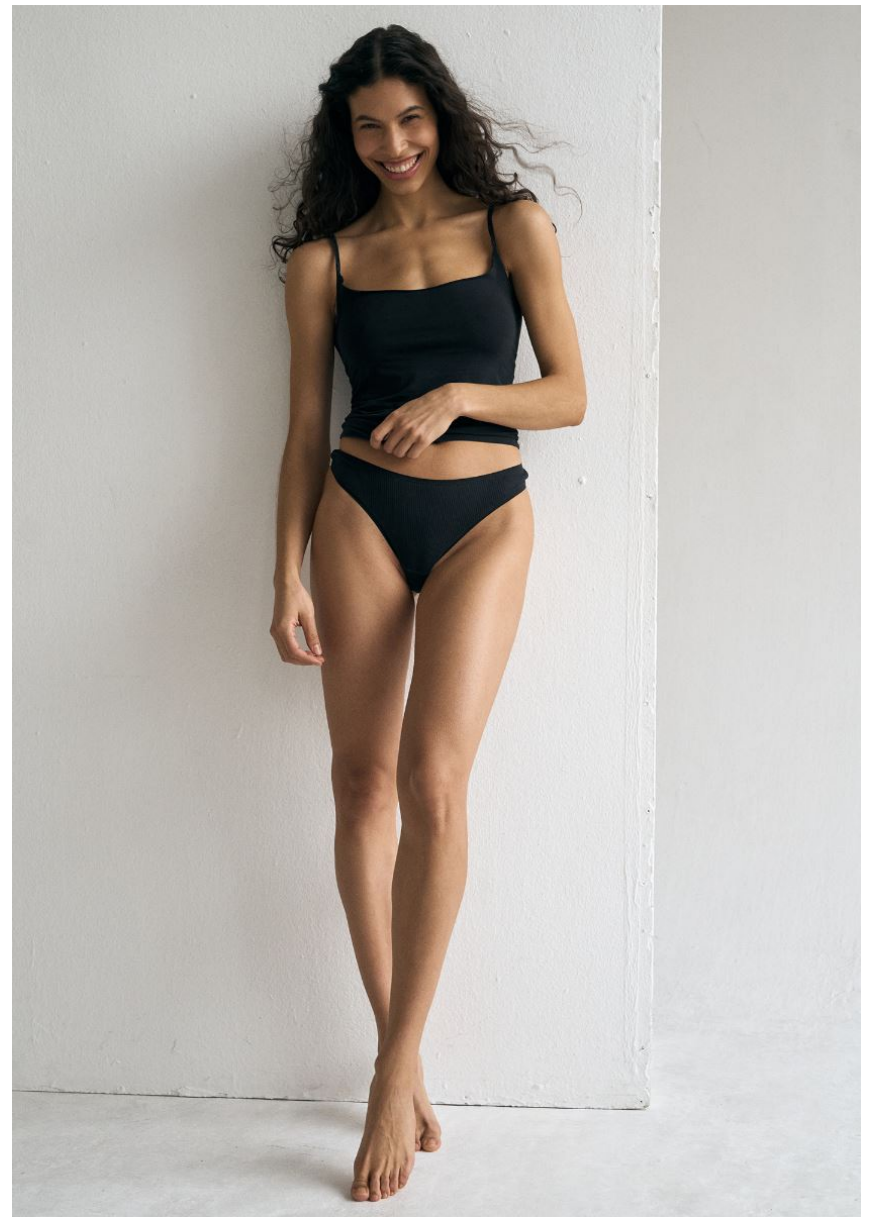

LORRAINE

GRÖSSE **172** OBERWEITE **81**
TAILLE **60** HÜFTE **91**
SCHUHE **39** HAARE **DUNKELBRAUN**
AUGEN **BRAUN**

Hamburg +49 40 413 236 - 0 Berlin +49 30 616 606 - 6
www.m4models.de

HEIGHT **5' 7.5"** BUST **32"**
WAIST **23"** HIPS **36"**
SHOES **7.5** HAIR **DARK BROWN**
EYES **BROWN**