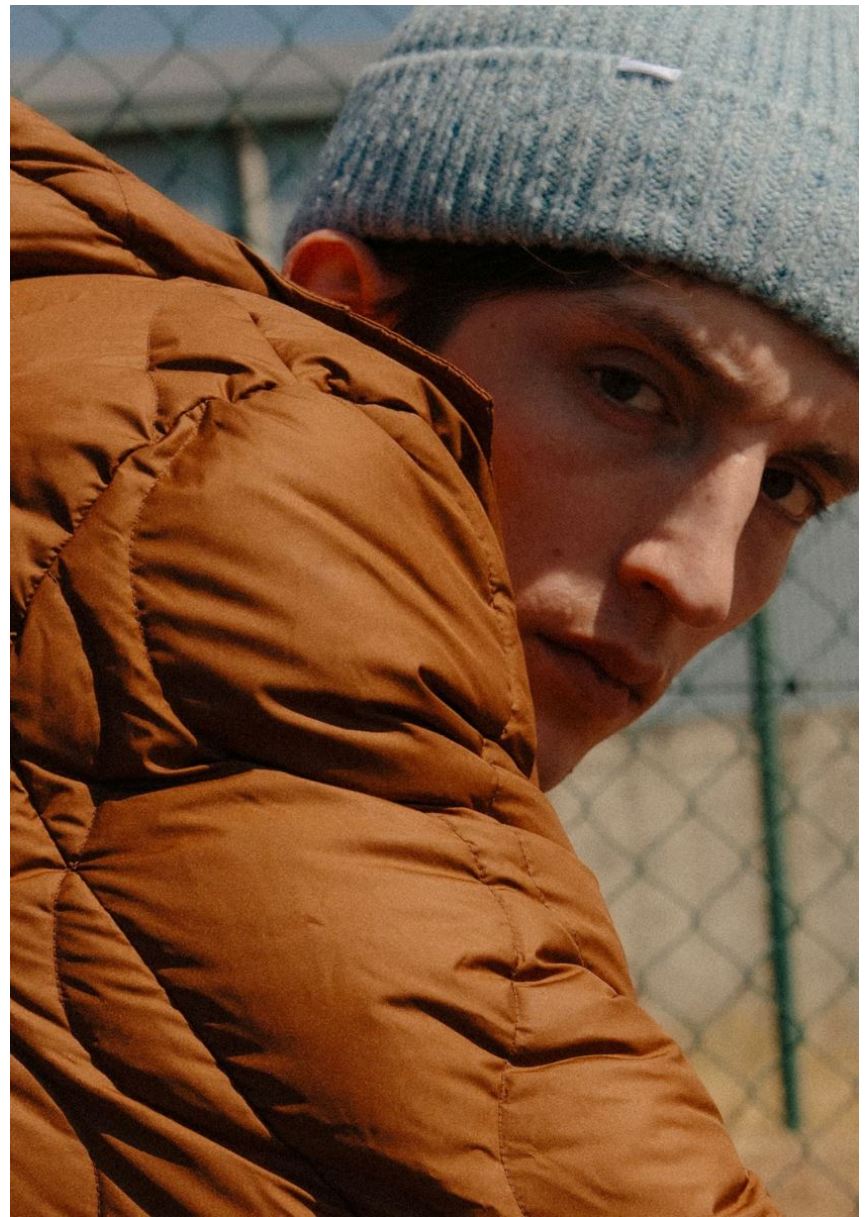

EUGENE D

GRÖSSE **188** OBERWEITE **95**
TAILLE **75** HÜFTE **95**
SCHUHE **44** HAARE **BRAUN**
AUGEN **BRAUN-GRÜN**

Hamburg +49 40 413 236 - 0 Berlin +49 30 616 606 - 6
www.m4models.de

HEIGHT **6' 2"** BUST **38"**
WAIST **29"** HIPS **38"**
SHOES **10.5** HAIR **BROWN**
EYES **HAZEL**