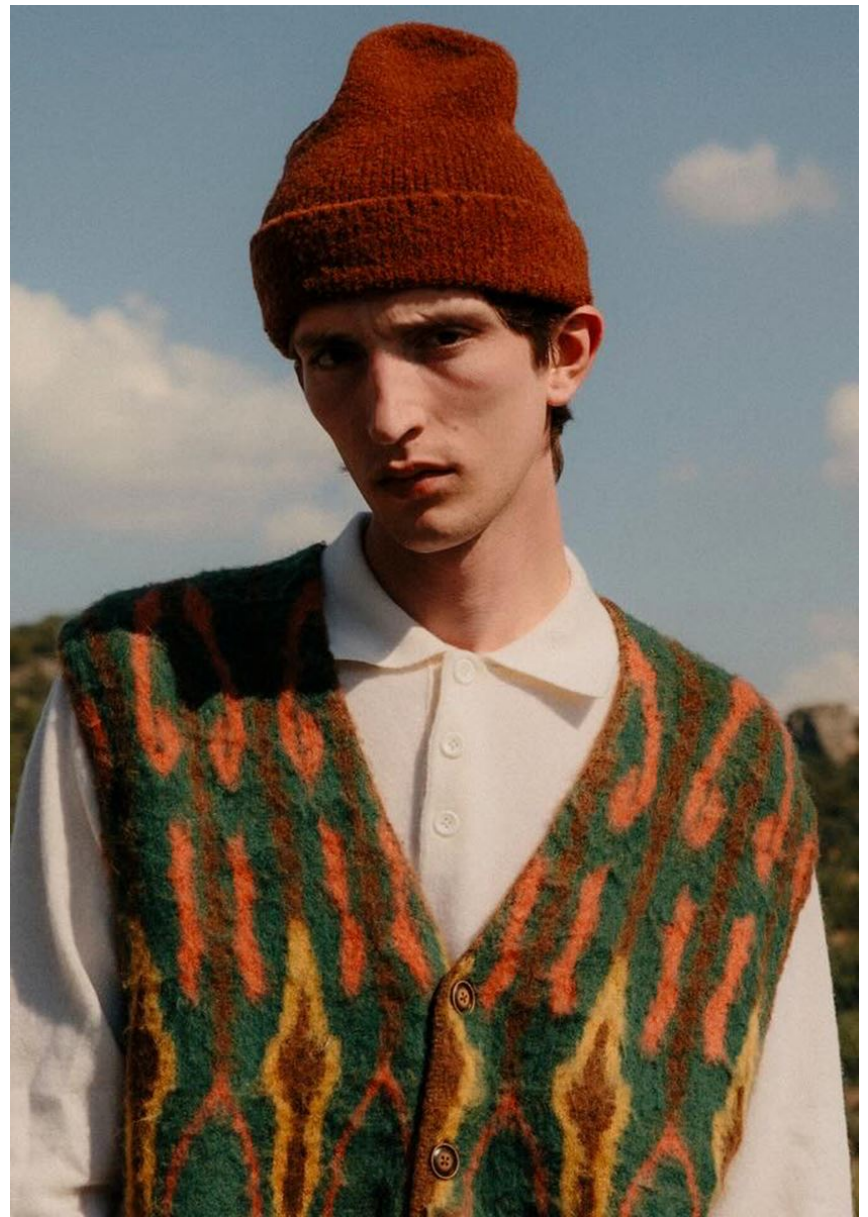

HEIGHT **6' 2"** BUST **38"**
WAIST **29"** HIPS **38"**
SHOES **10.5** HAIR **BROWN**
EYES **HAZEL**

EUGENE D

Hamburg +49 40 413 236 - 0 Berlin +49 30 616 606 - 6
www.m4models.de