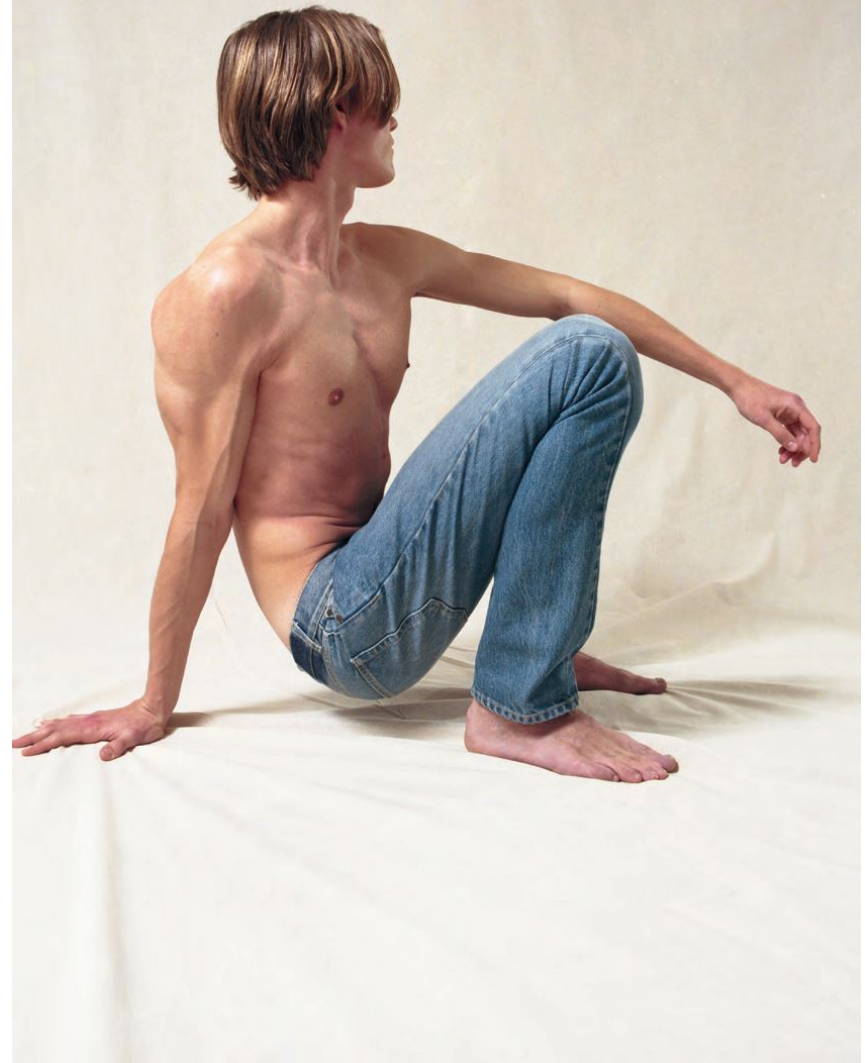

LAURENZ ZIMMERMANN

LAURENZ ZIMMERMANN

GRÖSSE **192** OBERWEITE **91**
TAILLE **80** HÜFTE **98**
SCHUHE **46** HAARE **BLOND**
AUGEN **BLAU**

Hamburg +49 40 413 236 - 0 Berlin +49 30 616 606 - 6
www.m4models.de

HEIGHT **6' 3.5"** BUST **36"**
WAIST **31"** HIPS **38"**
SHOES **12.5** HAIR **BLONDE**
EYES **BLUE**

LAURENZ ZIMMERMANN

GRÖSSE **192** OBERWEITE **91**
TAILLE **80** HÜFTE **98**
SCHUHE **46** HAARE **BLOND**
AUGEN **BLAU**