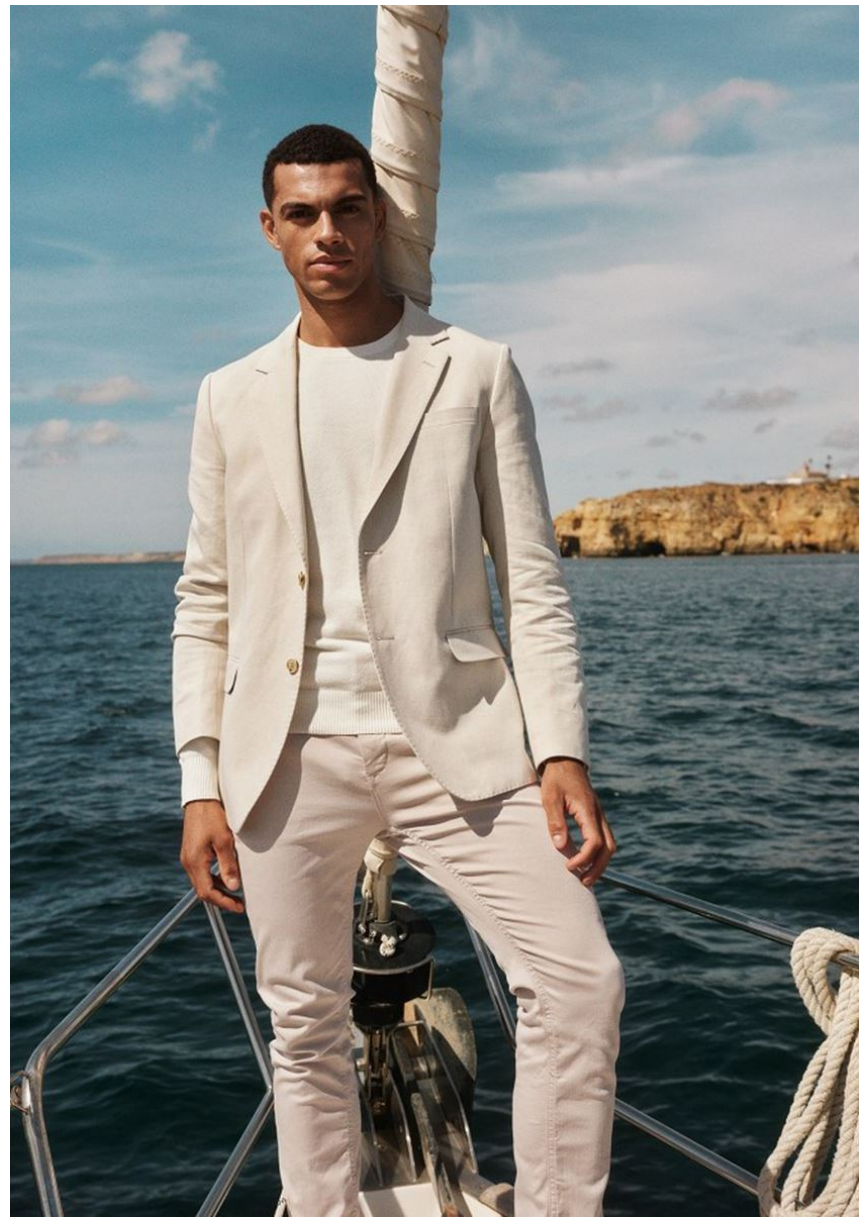

QUINTEN AJENIFUJA

GRÖSSE **186** OBERWEITE **100**
TAILLE **80** HÜFTE **97**
SCHUHE **44** HAARE **DUNKELBRAUN**
AUGEN **BRAUN**

HEIGHT **6' 1"** BUST **39"**
WAIST **31"** HIPS **38"**
SHOES **11** HAIR **DARK BROWN**
EYES **BROWN**