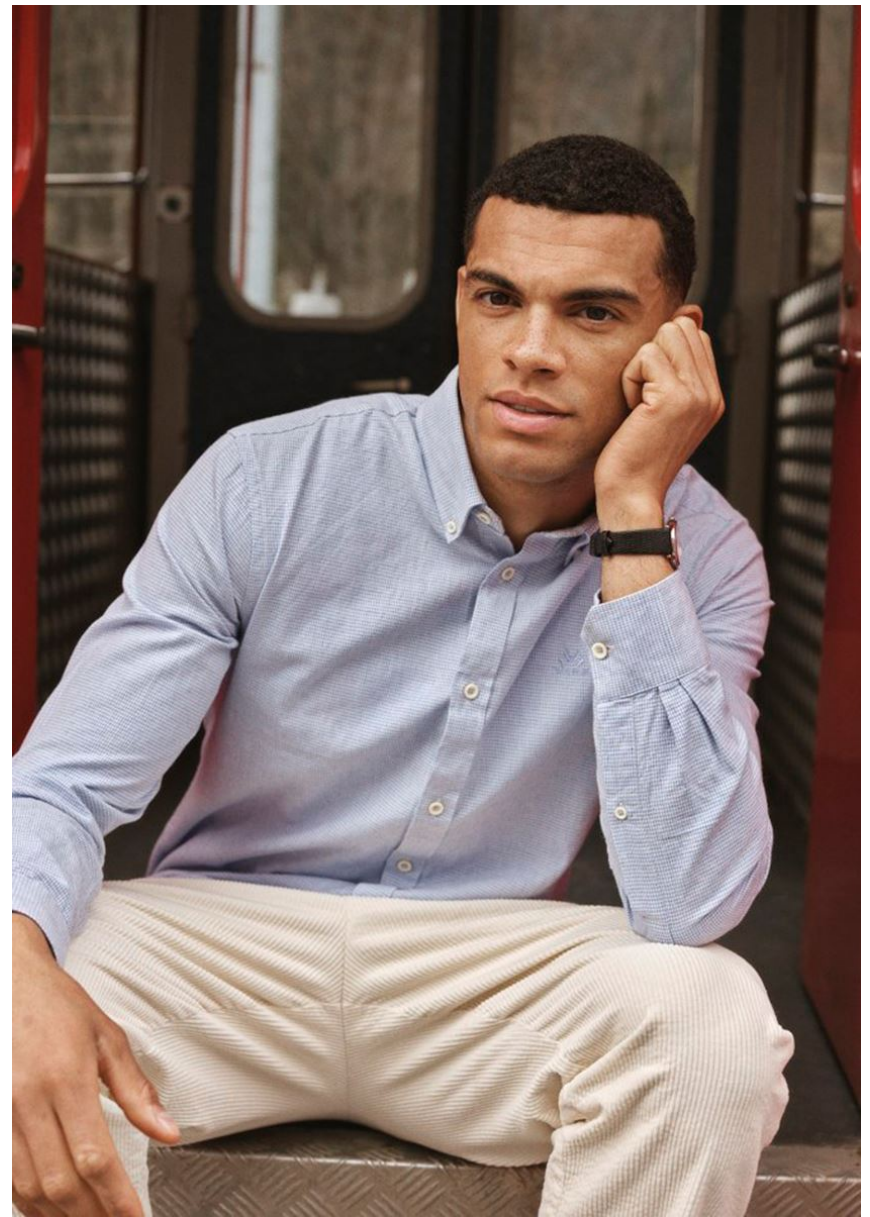

QUINTEN AJENIFUJA

GRÖSSE **186** OBERWEITE **100**
TAILLE **80** HÜFTE **97**
SCHUHE **44** HAARE **DUNKELBRAUN**
AUGEN **BRAUN**

Hamburg +49 40 413 236 - 0 Berlin +49 30 616 606 - 6
www.m4models.de

HEIGHT **6' 1"** BUST **39"**
WAIST **31"** HIPS **38"**
SHOES **11** HAIR **DARK BROWN**
EYES **BROWN**