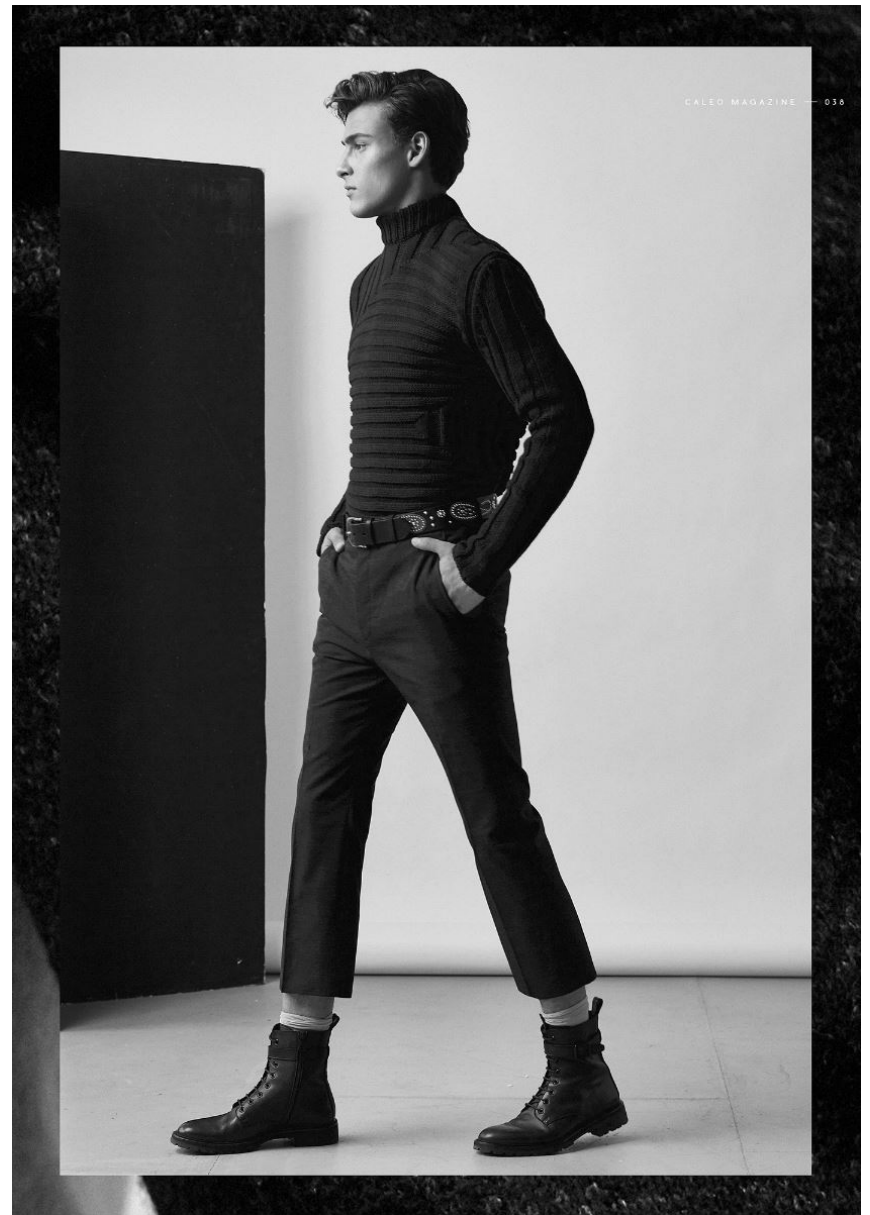

JUSTIN

GRÖSSE **189** OBERWEITE **97**
TAILLE **78** HÜFTE **95**
SCHUHE **43** HAARE **BRAUN**
AUGEN **BRAUN**

HEIGHT **6' 2"** BUST **38"**
WAIST **30"** HIPS **38"**
SHOES **10** HAIR **BROWN**
EYES **BROWN**

Hamburg +49 40 413 236 - 0 Berlin +49 30 616 606 - 6
www.m4models.de