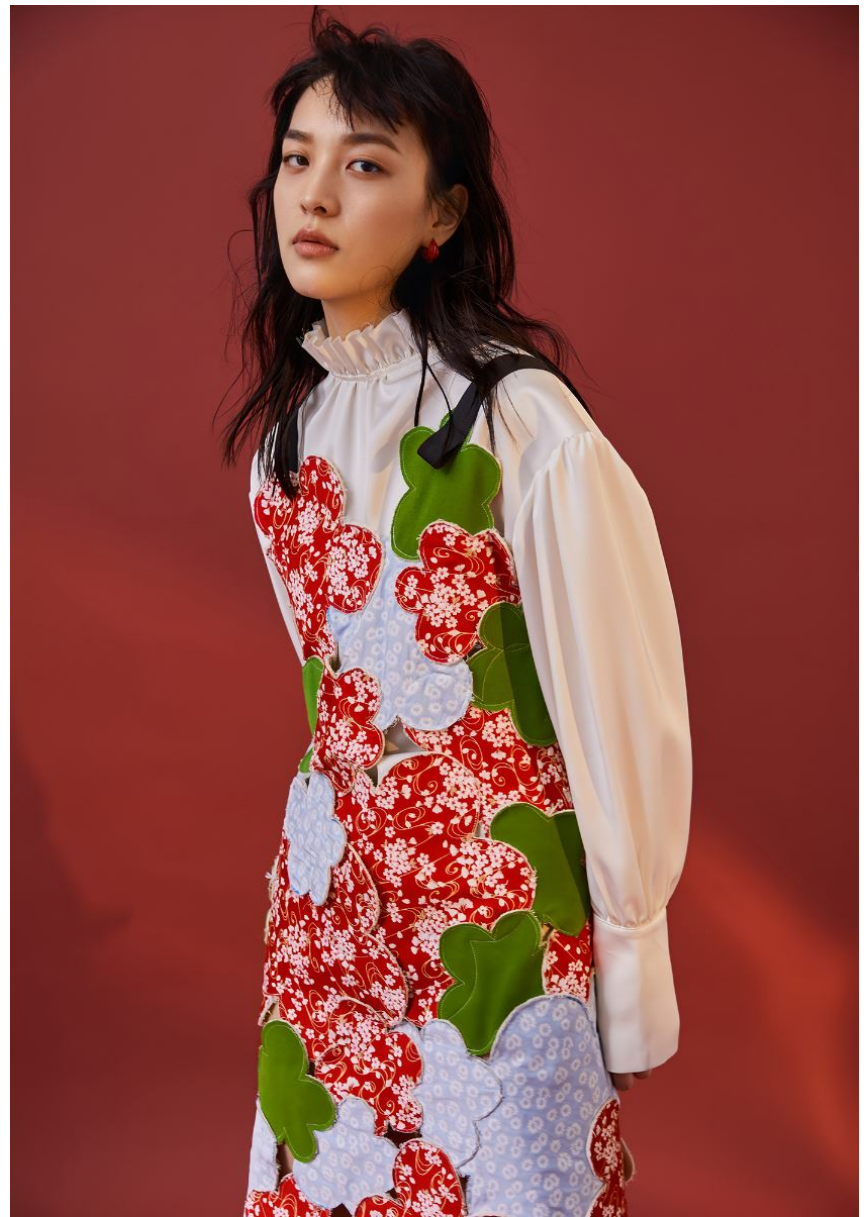

ABBY

M
MODELS

GRÖSSE **177** OBERWEITE **80**
TAILLE **61** HÜFTE **88**
SCHUHE **39** HAARE **SCHWARZ**
AUGEN **SCHWARZ**

HEIGHT **5' 9.5"** BUST **31"**
WAIST **24"** HIPS **35"**
SHOES **7.5** HAIR **BLACK**
EYES **BLACK**

ABBY

Hamburg +49 40 413 236 - 0 Berlin +49 30 616 606 - 6
www.m4models.de

GRÖSSE **177** OBERWEITE **80**
 TAILLE **61** HÜFTE **88**
 SCHUHE **39** HAARE **SCHWARZ**
 AUGEN **SCHWARZ**

ABBY

M
 MODELS

Hamburg +49 40 413 236 - 0 Berlin +49 30 616 606 - 6
www.m4models.de

HEIGHT **5' 9.5"** BUST **31"**
 WAIST **24"** HIPS **35"**
 SHOES **7.5** HAIR **BLACK**
 EYES **BLACK**

GRÖSSE **177** OBERWEITE **80**
TAILLE **61** HÜFTE **88**
SCHUHE **39** HAARE **SCHWARZ**
AUGEN **SCHWARZ**