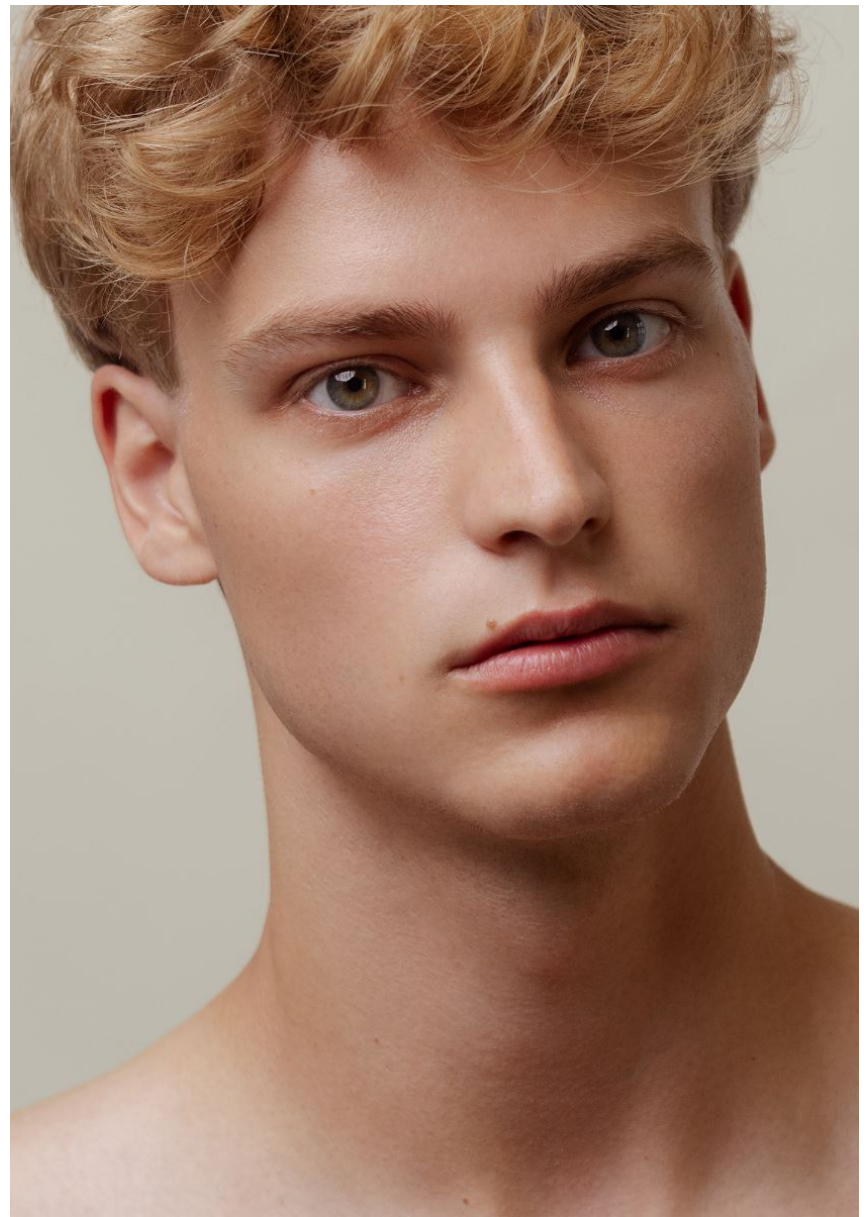

HEIGHT **6' 1.5"** BUST **36"**
WAIST **29"** HIPS **36"**
SHOES **10.5** HAIR **BLONDE**
EYES **GREEN**

LEVI

Hamburg +49 40 413 236 - 0 Berlin +49 30 616 606 - 6
www.m4models.de