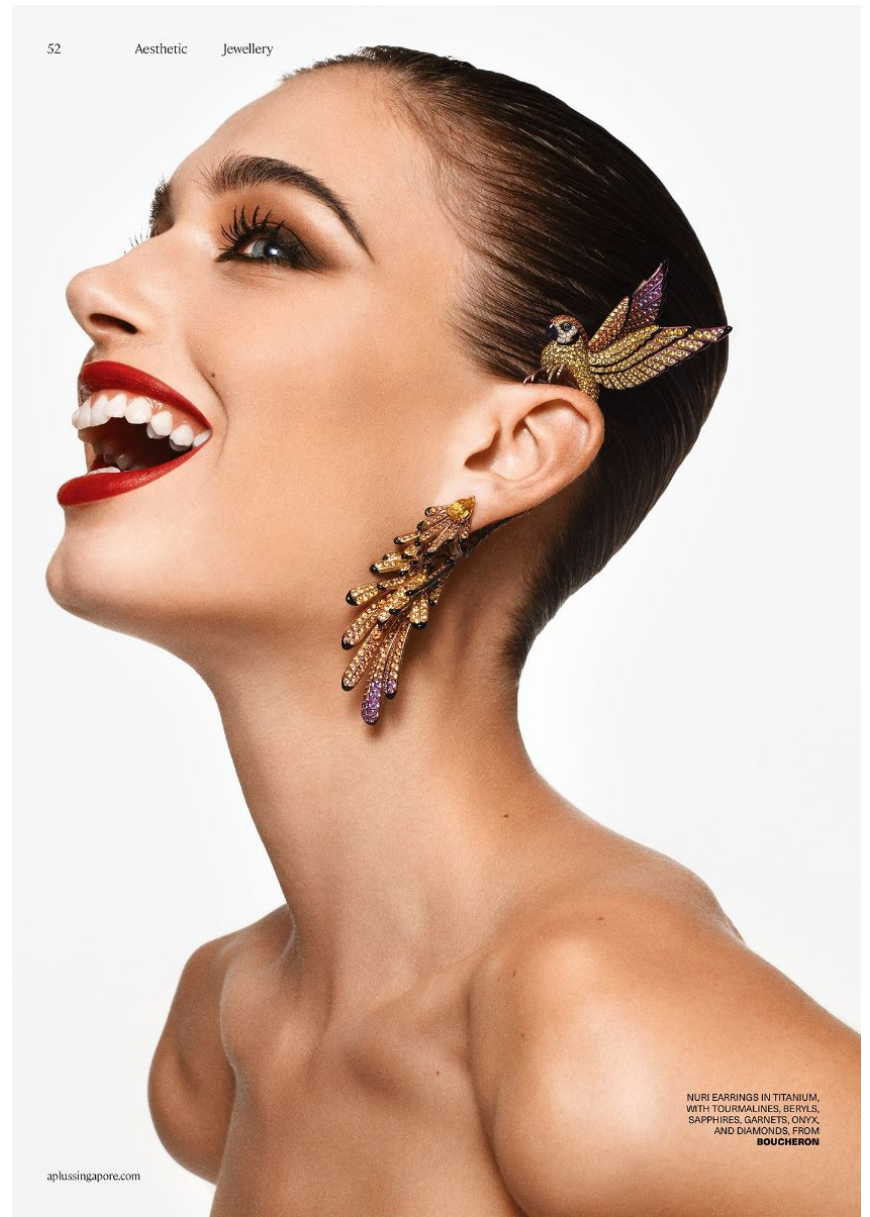

MILA ENGEL

Hamburg +49 40 413 236 - 0 Berlin +49 30 616 606 - 6
www.m4models.de

HEIGHT **5' 9.5"** BUST **31"**
WAIST **23"** HIPS **36"**
SHOES **7.5** HAIR **LIGHT BROWN**
EYES **BLUE**