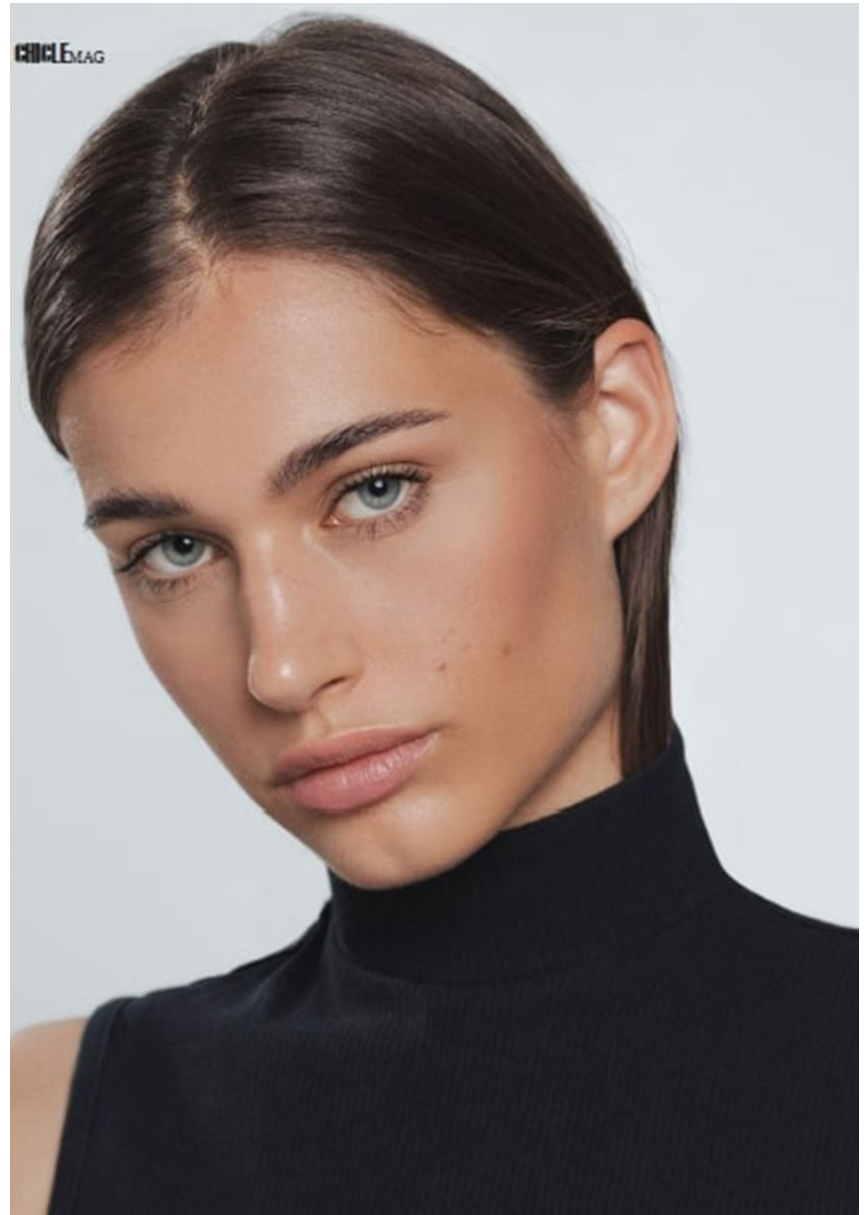

CHICMAG

CHICMAG

MILA ENGEL

GRÖSSE **177** OBERWEITE **81**
TAILLE **61** HÜFTE **91**
SCHUHE **39** HAARE **DUNKELBLOND**
AUGEN **BLAU**

M
MODELS

HEIGHT **5' 9.5"** BUST **32"**
WAIST **24"** HIPS **36"**
SHOES **8** HAIR **DARK BLONDE**
EYES **BLUE**

Hamburg +49 40 413 236 - 0 Berlin +49 30 616 606 - 6
www.m4models.de