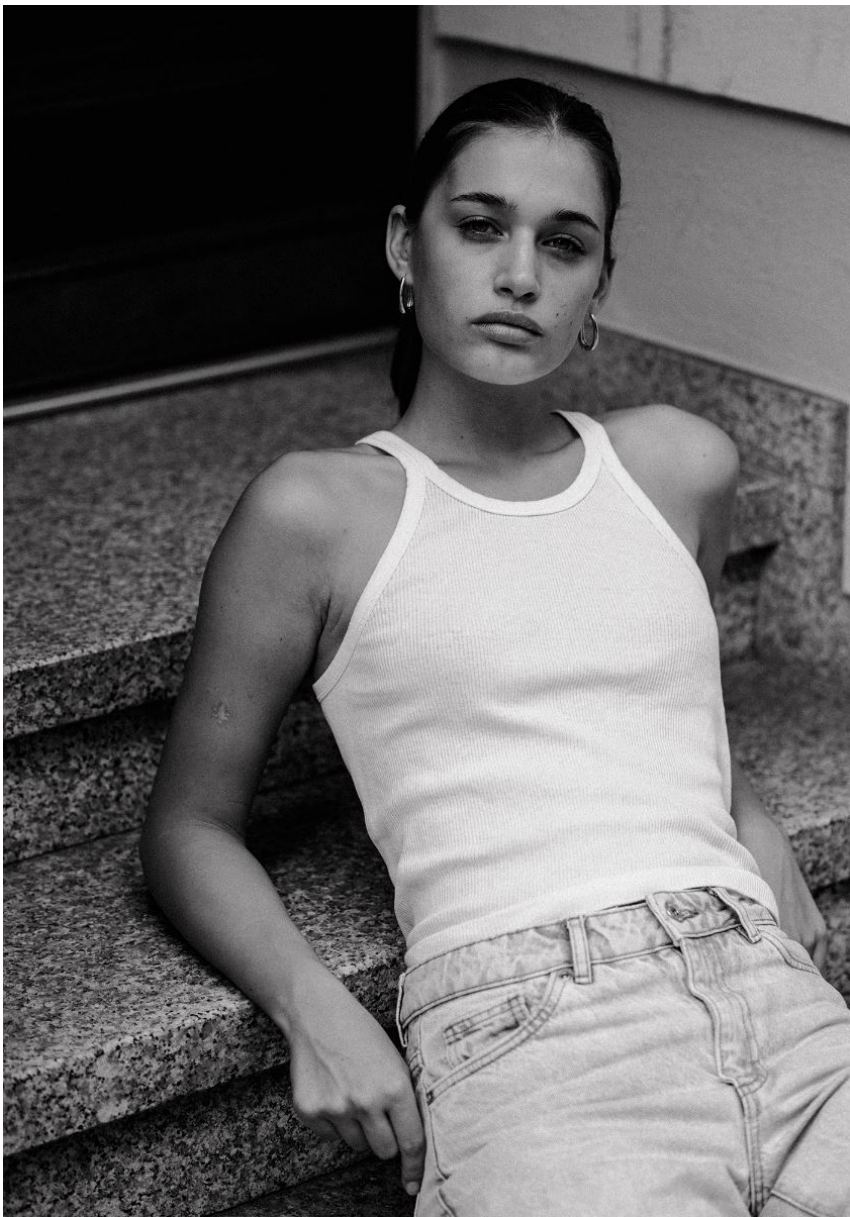

MILA ENGEL

GRÖSSE **177** OBERWEITE **80**
TAILLE **60** HÜFTE **91**
SCHUHE **39** HAARE **HELLBRAUN**
AUGEN **BLAU**

Hamburg +49 40 413 236 - 0 Berlin +49 30 616 606 - 6
www.m4models.de

HEIGHT **5' 9.5"** BUST **31"**
WAIST **23"** HIPS **36"**
SHOES **7.5** HAIR **LIGHT BROWN**
EYES **BLUE**