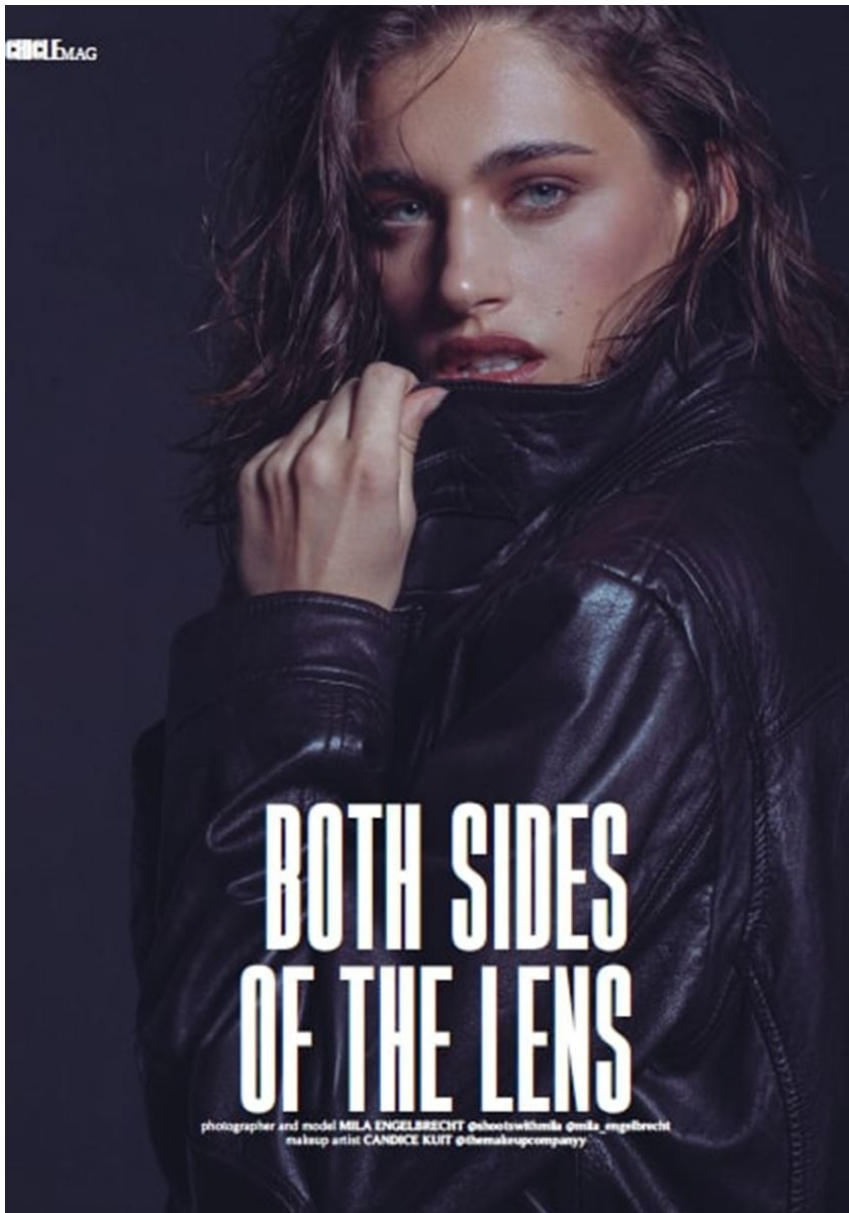

MILA ENGEL

GRÖSSE **177** OBERWEITE **81**
TAILLE **61** HÜFTE **91**
SCHUHE **39** HAARE **DUNKELBLOND**
AUGEN **BLAU**

HEIGHT **5' 9.5"** BUST **32"**
WAIST **24"** HIPS **36"**
SHOES **8** HAIR **DARK BLONDE**
EYES **BLUE**

Hamburg +49 40 413 236 - 0 Berlin +49 30 616 606 - 6
www.m4models.de