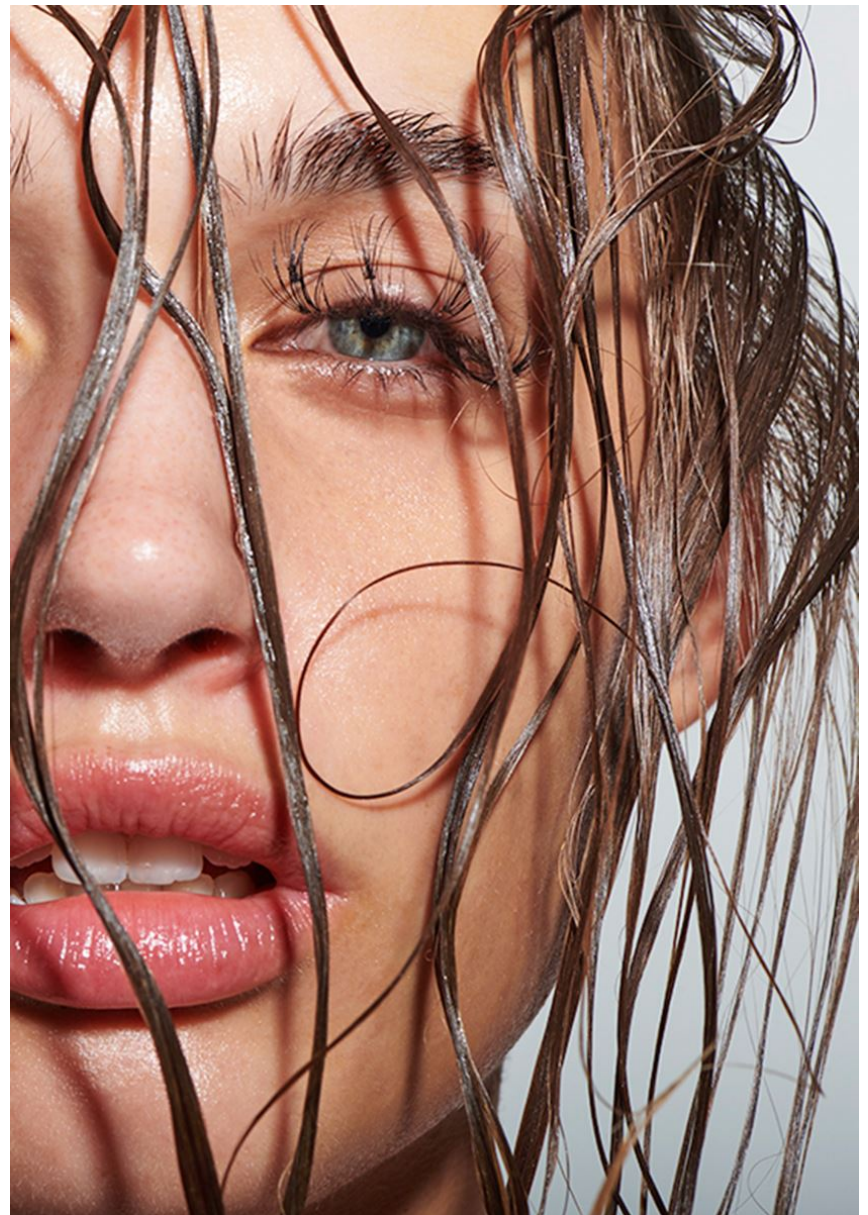

MILA ENGEL

GRÖSSE **177** OBERWEITE **80**
TAILLE **60** HÜFTE **91**
SCHUHE **39** HAARE **HELLBRAUN**
AUGEN **BLAU**

Hamburg +49 40 413 236 - 0 Berlin +49 30 616 606 - 6
www.m4models.de

HEIGHT **5' 9.5"** BUST **31"**
WAIST **23"** HIPS **36"**
SHOES **7.5** HAIR **LIGHT BROWN**
EYES **BLUE**