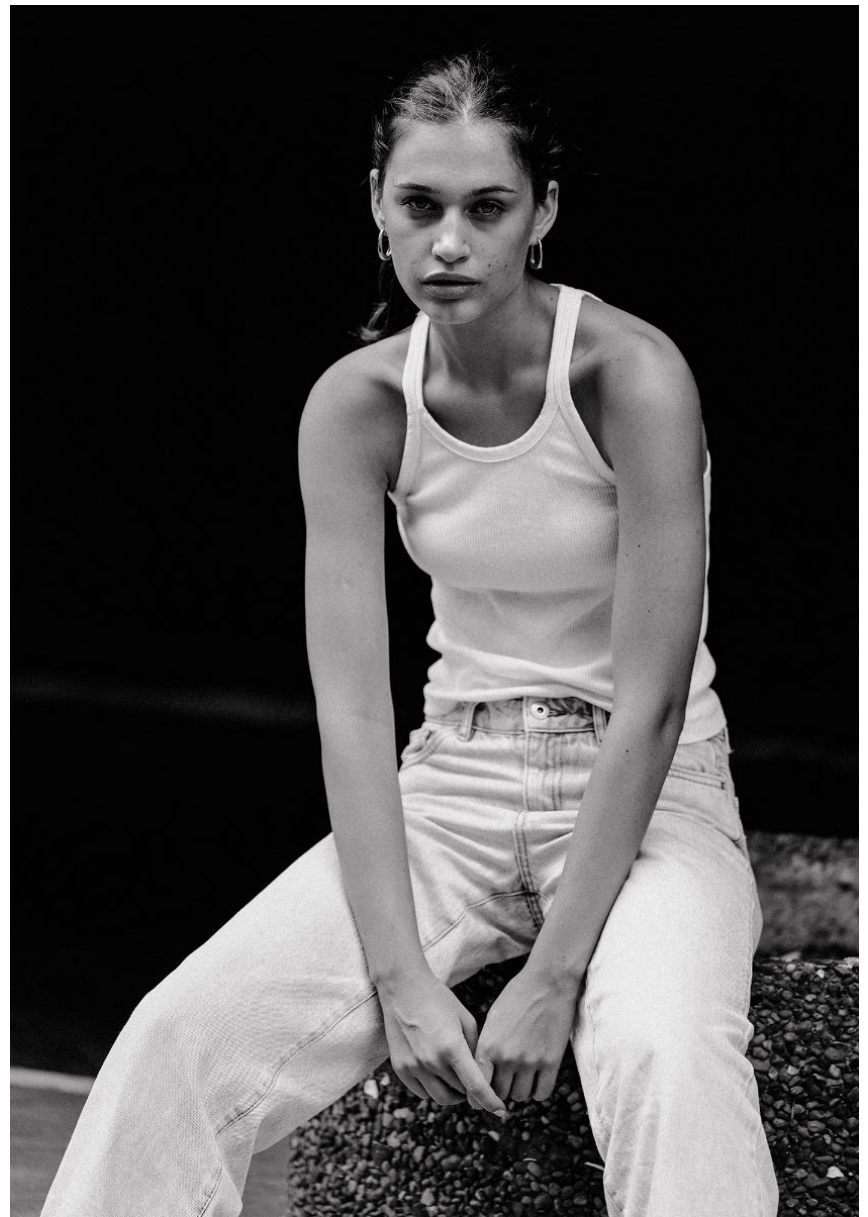

MILA ENGEL

GRÖSSE **177** OBERWEITE **80**
TAILLE **60** HÜFTE **91**
SCHUHE **39** HAARE **HELLBRAUN**
AUGEN **BLAU**

Hamburg +49 40 413 236 - 0 Berlin +49 30 616 606 - 6
www.m4models.de

HEIGHT **5' 9.5"** BUST **31"**
WAIST **23"** HIPS **36"**
SHOES **7.5** HAIR **LIGHT BROWN**
EYES **BLUE**