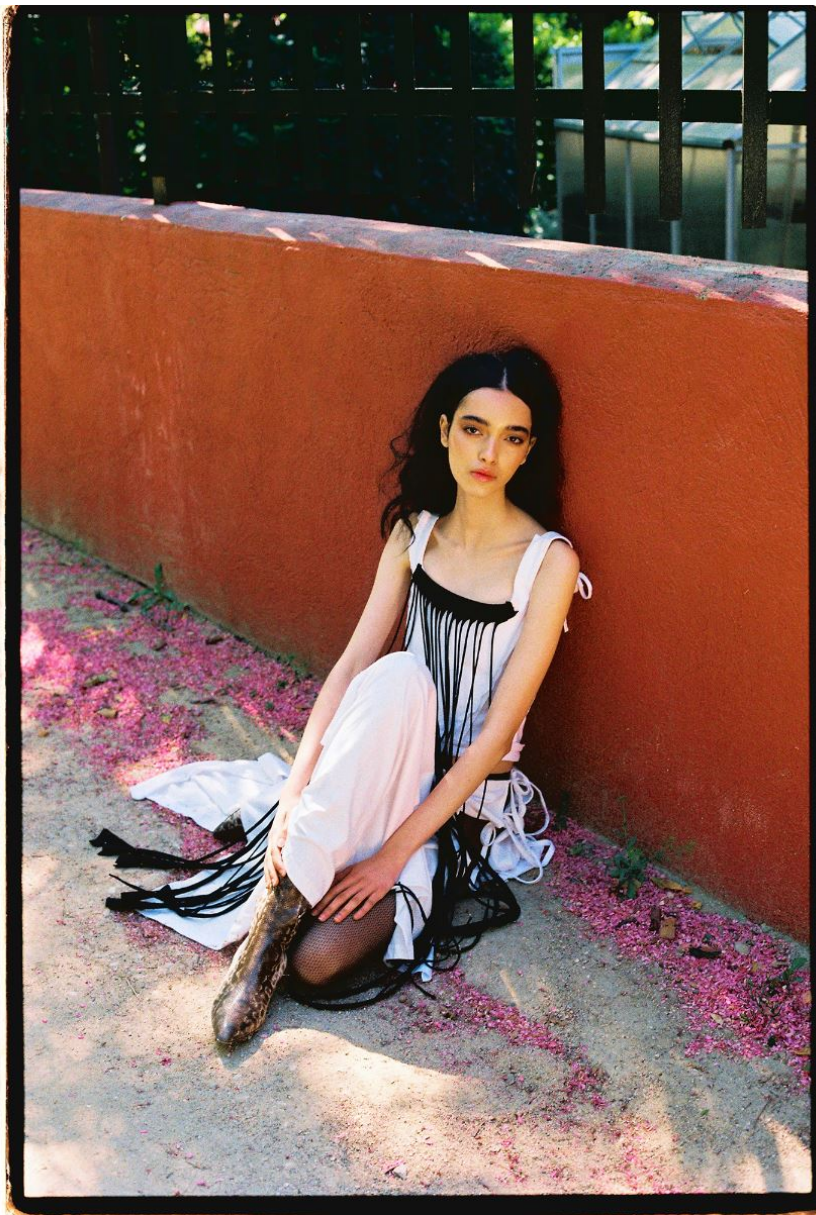

HEIGHT **5' 10.5"** BUST **29"**
WAIST **24"** HIPS **35"**
SHOES **8** HAIR **BLACK**
EYES **BROWN**

GHITA LAMGHARI

GRÖSSE **179** OBERWEITE **74**
TAILLE **61** HÜFTE **89**
SCHUHE **39** HAARE **SCHWARZ**
AUGEN **BRAUN**