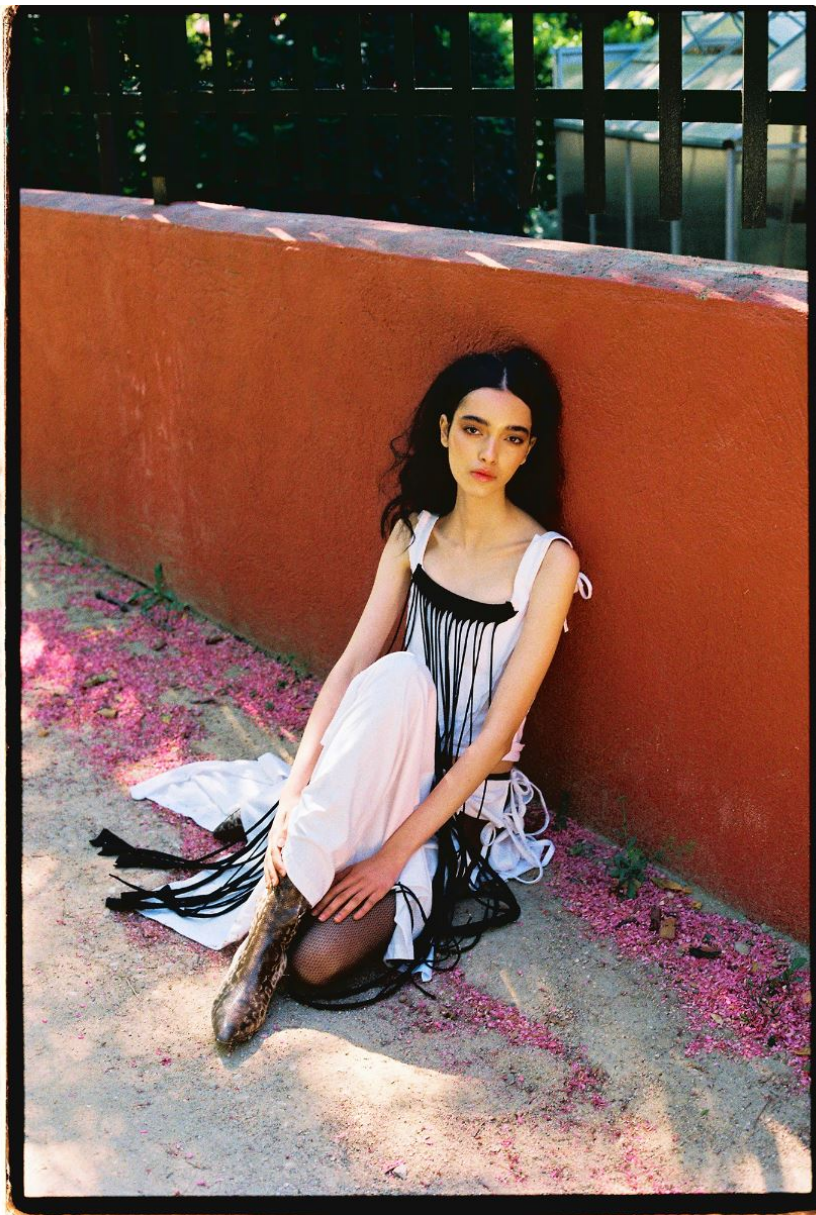

GHITA LAMGHARI

GRÖSSE **179** OBERWEITE **74**
TAILLE **61** HÜFTE **89**
SCHUHE **39** HAARE **SCHWARZ**
AUGEN **BRAUN**

Hamburg +49 40 413 236 - 0 Berlin +49 30 616 606 - 6
www.m4models.de

HEIGHT **5' 10.5"** BUST **29"**
WAIST **24"** HIPS **35"**
SHOES **8** HAIR **BLACK**
EYES **BROWN**