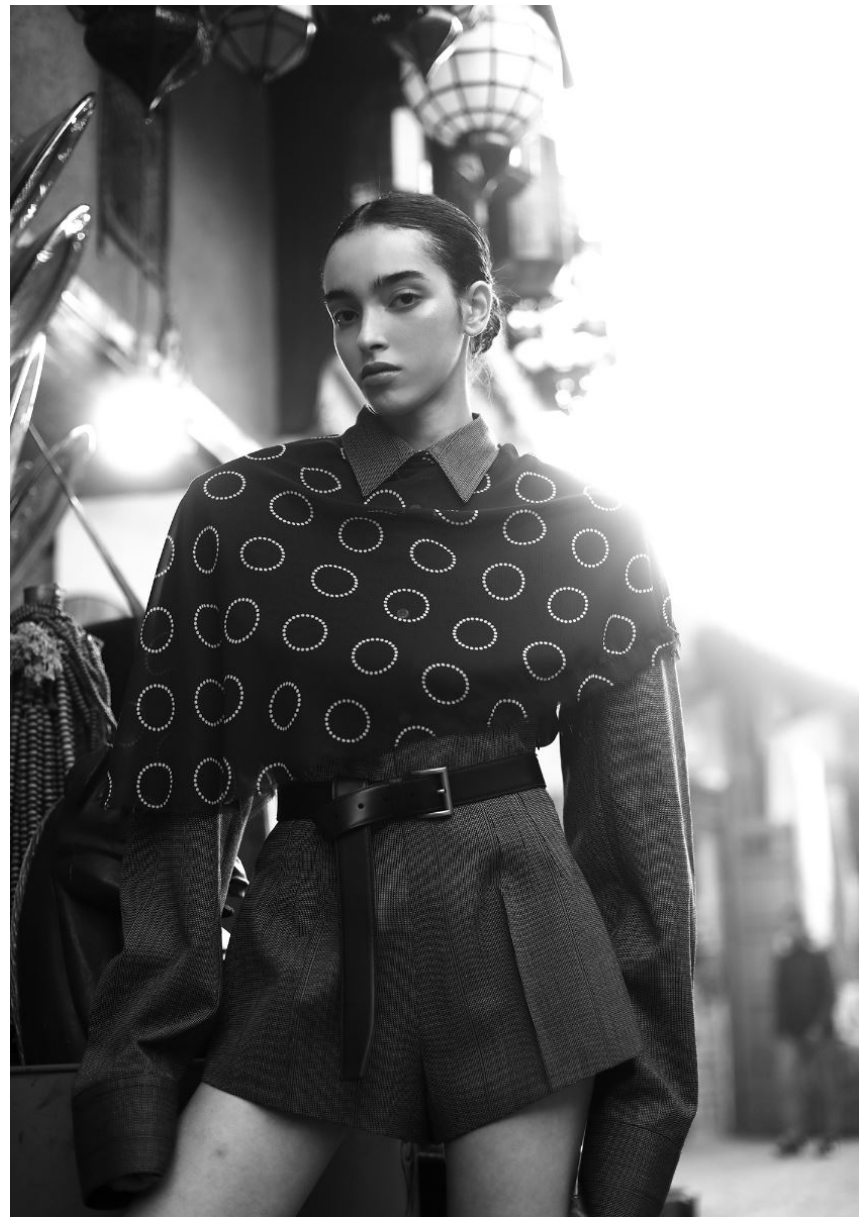

GHITA LAMGHARI

GRÖSSE **179** OBERWEITE **74**
TAILLE **61** HÜFTE **89**
SCHUHE **39** HAARE **SCHWARZ**
AUGEN **BRAUN**

M
MODELS

Hamburg +49 40 413 236 - 0 Berlin +49 30 616 606 - 6
www.m4models.de

HEIGHT **5' 10.5"** BUST **29"**
WAIST **24"** HIPS **35"**
SHOES **8** HAIR **BLACK**
EYES **BROWN**