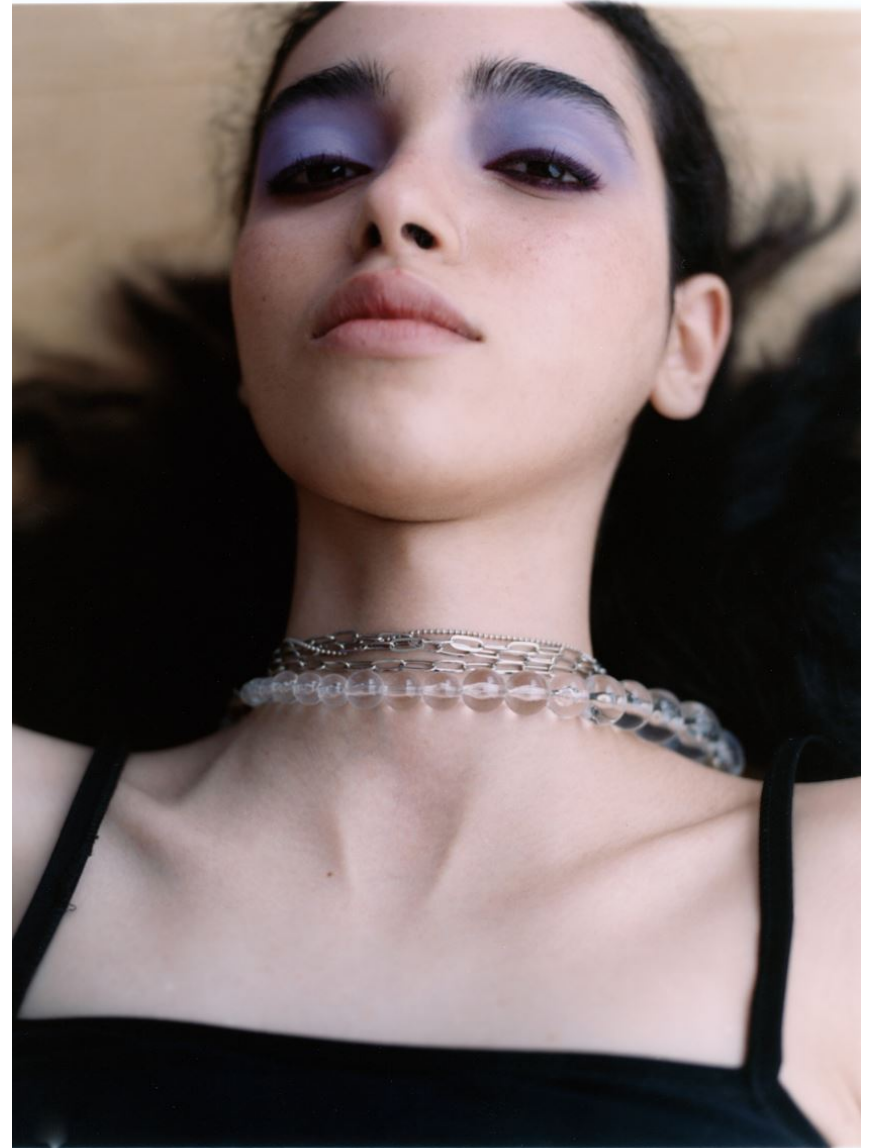

GHITA LAMGHARI

GRÖSSE **179** OBERWEITE **74**
TAILLE **61** HÜFTE **89**
SCHUHE **39** HAARE **SCHWARZ**
AUGEN **BRAUN**

Hamburg +49 40 413 236 - 0 Berlin +49 30 616 606 - 6
www.m4models.de

HEIGHT **5' 10.5"** BUST **29"**
WAIST **24"** HIPS **35"**
SHOES **8** HAIR **BLACK**
EYES **BROWN**