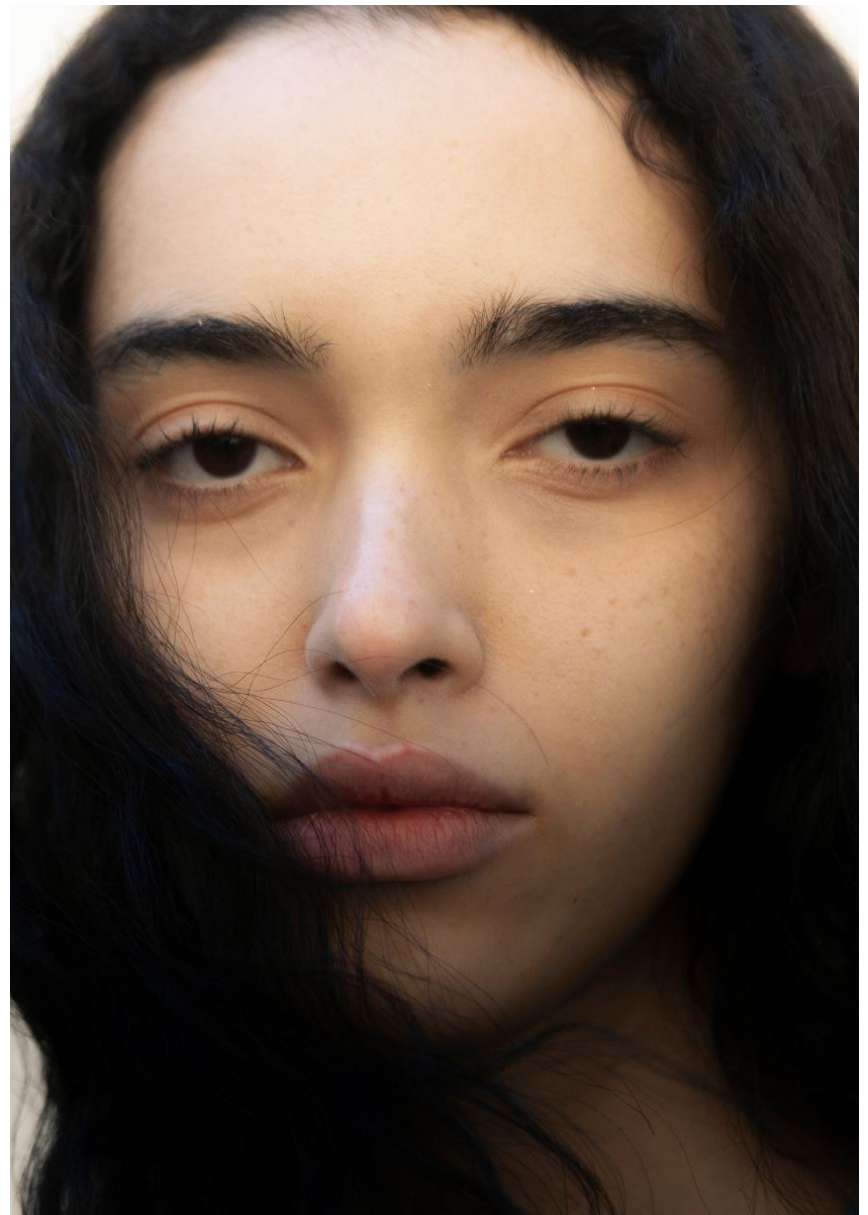

GHITA LAMGHARI

GRÖSSE **179** OBERWEITE **74**
TAILLE **61** HÜFTE **89**
SCHUHE **39** HAARE **SCHWARZ**
AUGEN **BRAUN**

Hamburg +49 40 413 236 - 0 Berlin +49 30 616 606 - 6
www.m4models.de

HEIGHT **5' 10.5"** BUST **29"**
WAIST **24"** HIPS **35"**
SHOES **8** HAIR **BLACK**
EYES **BROWN**