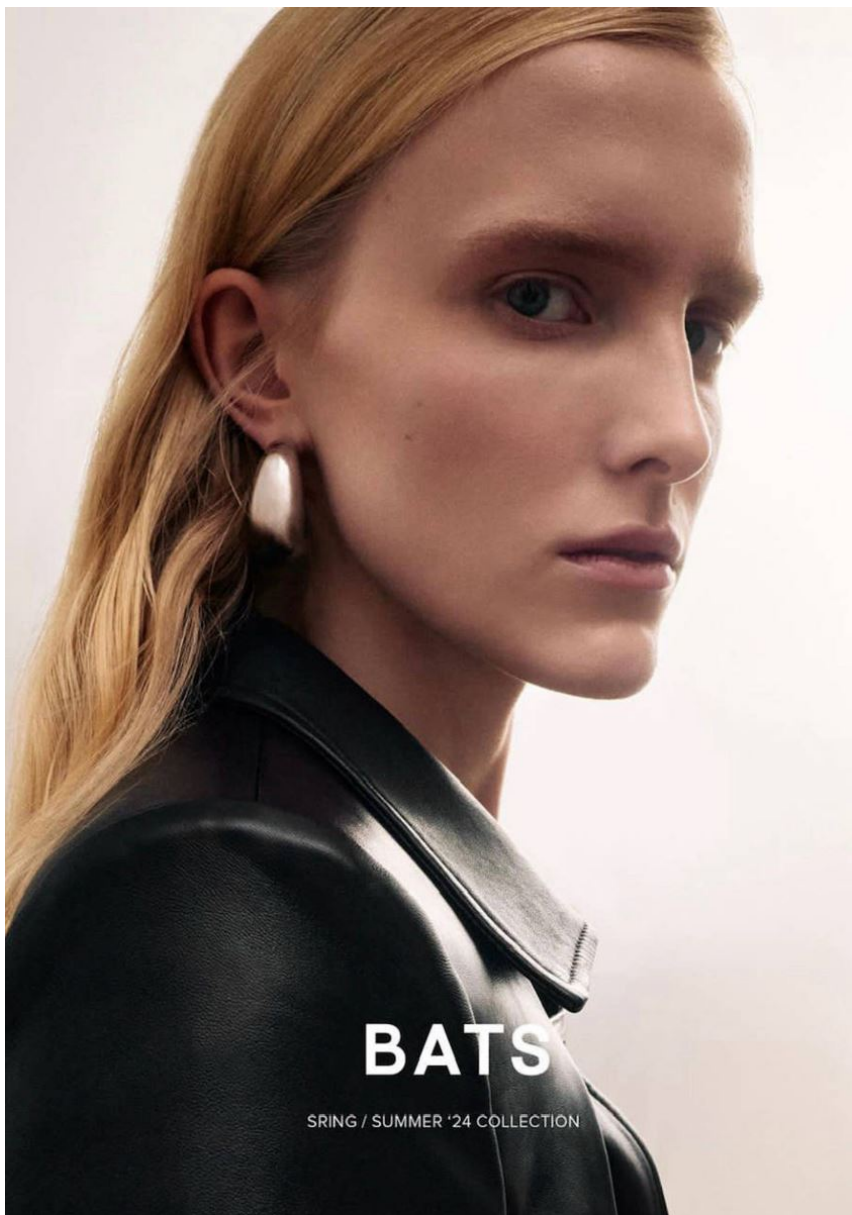

VARVARA ROMANOVA

VARVARA ROMANOVA

GRÖSSE **178** OBERWEITE **78**
TAILLE **60** HÜFTE **89**
SCHUHE **40** HAARE **HELLBLOND**
AUGEN **BLAU**

Hamburg +49 40 413 236 - 0 Berlin +49 30 616 606 - 6
www.m4models.de