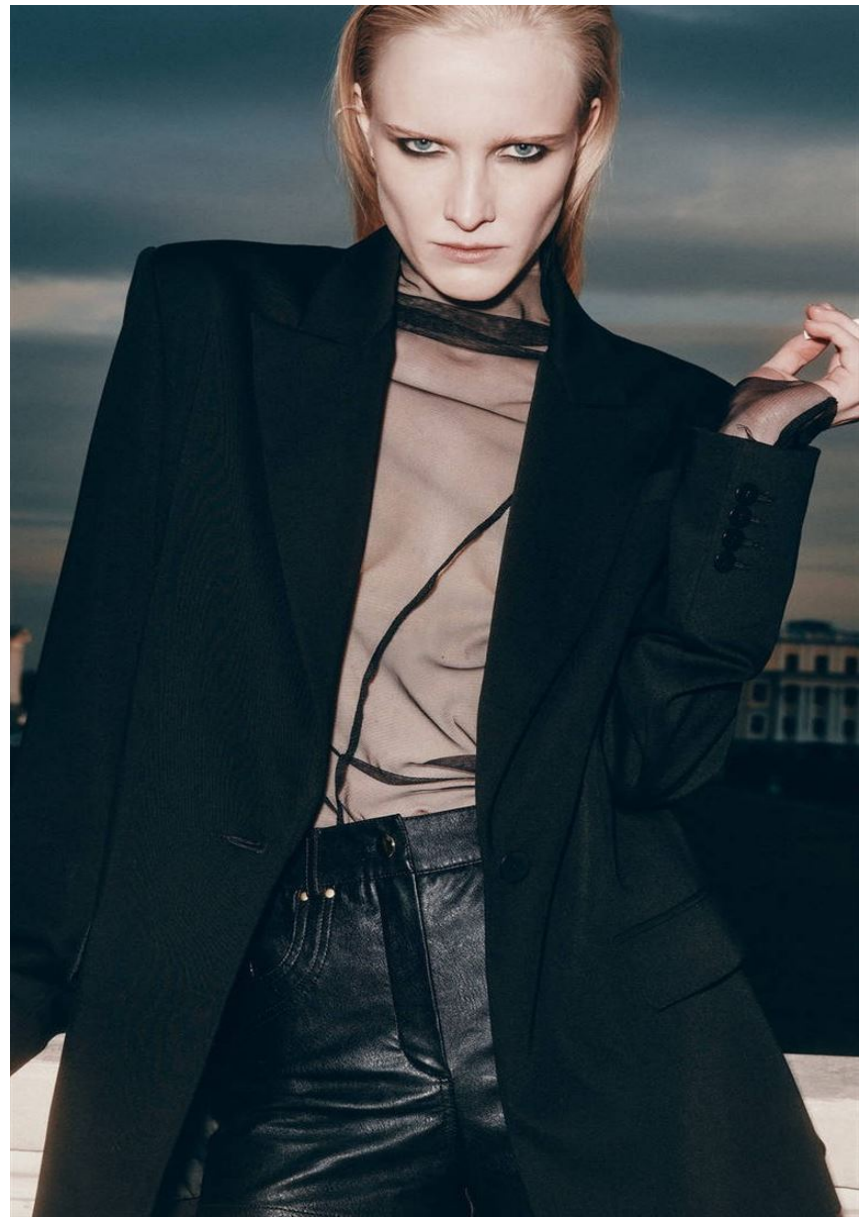

VARVARA ROMANOVA

GRÖSSE **178** OBERWEITE **78**
TAILLE **60** HÜFTE **89**
SCHUHE **40** HAARE **HELLBLOND**
AUGEN **BLAU**

M
MODELS

Hamburg +49 40 413 236 - 0 Berlin +49 30 616 606 - 6
www.m4models.de

HEIGHT **5' 10"** BUST **30"**
WAIST **23"** HIPS **35"**
SHOES **8.5** HAIR **LIGHT BLONDE**
EYES **BLUE**