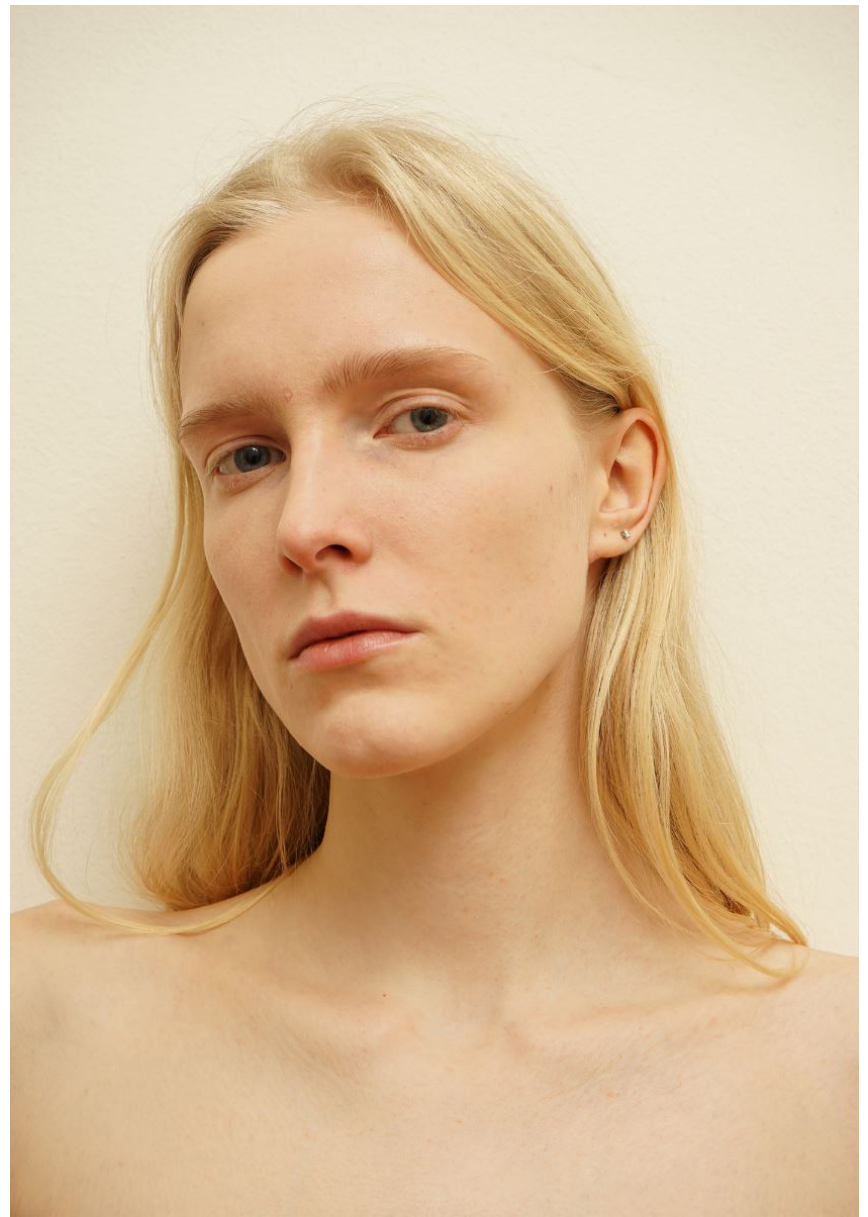

VARVARA ROMANOVA

GRÖSSE **178** OBERWEITE **78**
TAILLE **60** HÜFTE **89**
SCHUHE **40** HAARE **HELLBLOND**
AUGEN **BLAU**

Hamburg +49 40 413 236 - 0 Berlin +49 30 616 606 - 6
www.m4models.de

HEIGHT **5' 10"** BUST **30"**
WAIST **23"** HIPS **35"**
SHOES **8.5** HAIR **LIGHT BLONDE**
EYES **BLUE**