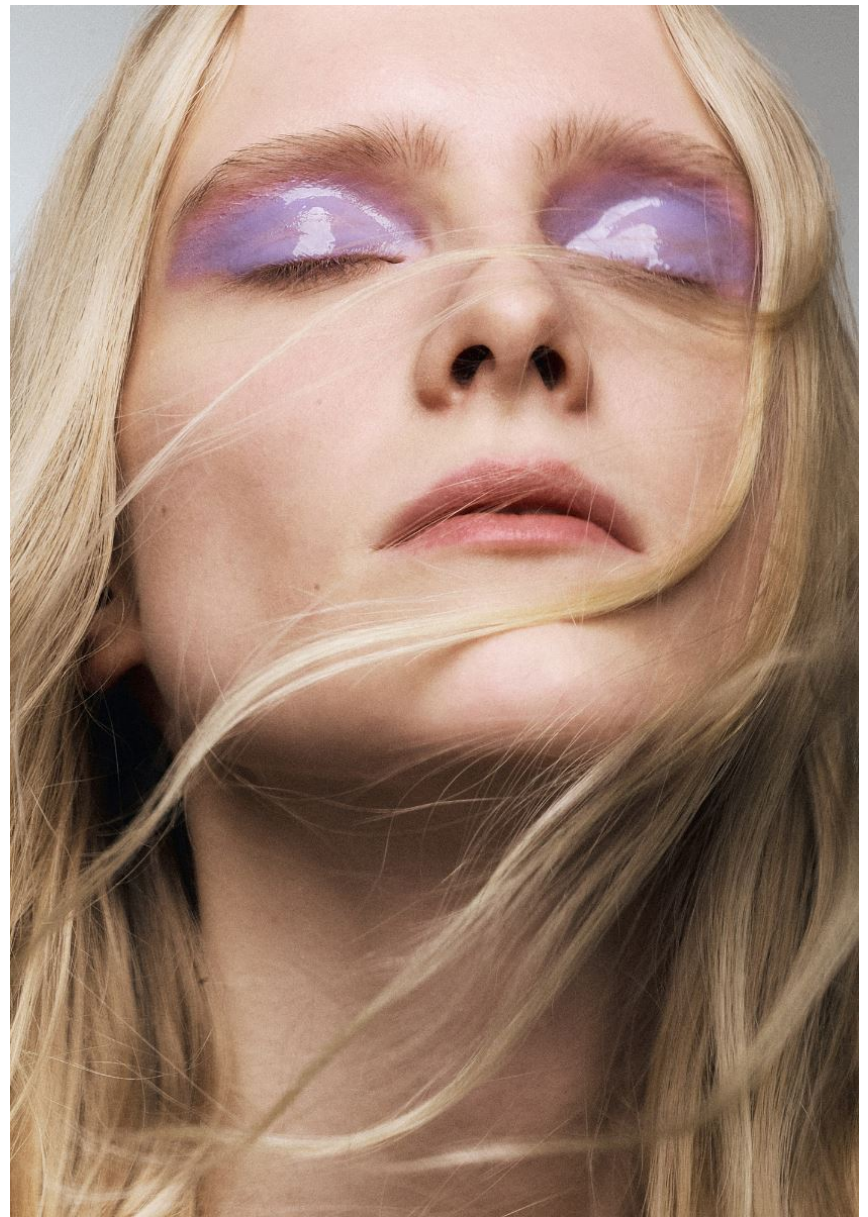

VARVARA ROMANOVA

GRÖSSE **178** OBERWEITE **78**
TAILLE **60** HÜFTE **89**
SCHUHE **40** HAARE **HELLBLOND**
AUGEN **BLAU**

Hamburg +49 40 413 236 - 0 Berlin +49 30 616 606 - 6
www.m4models.de

HEIGHT **5' 10"** BUST **30"**
WAIST **23"** HIPS **35"**
SHOES **8.5** HAIR **LIGHT BLONDE**
EYES **BLUE**