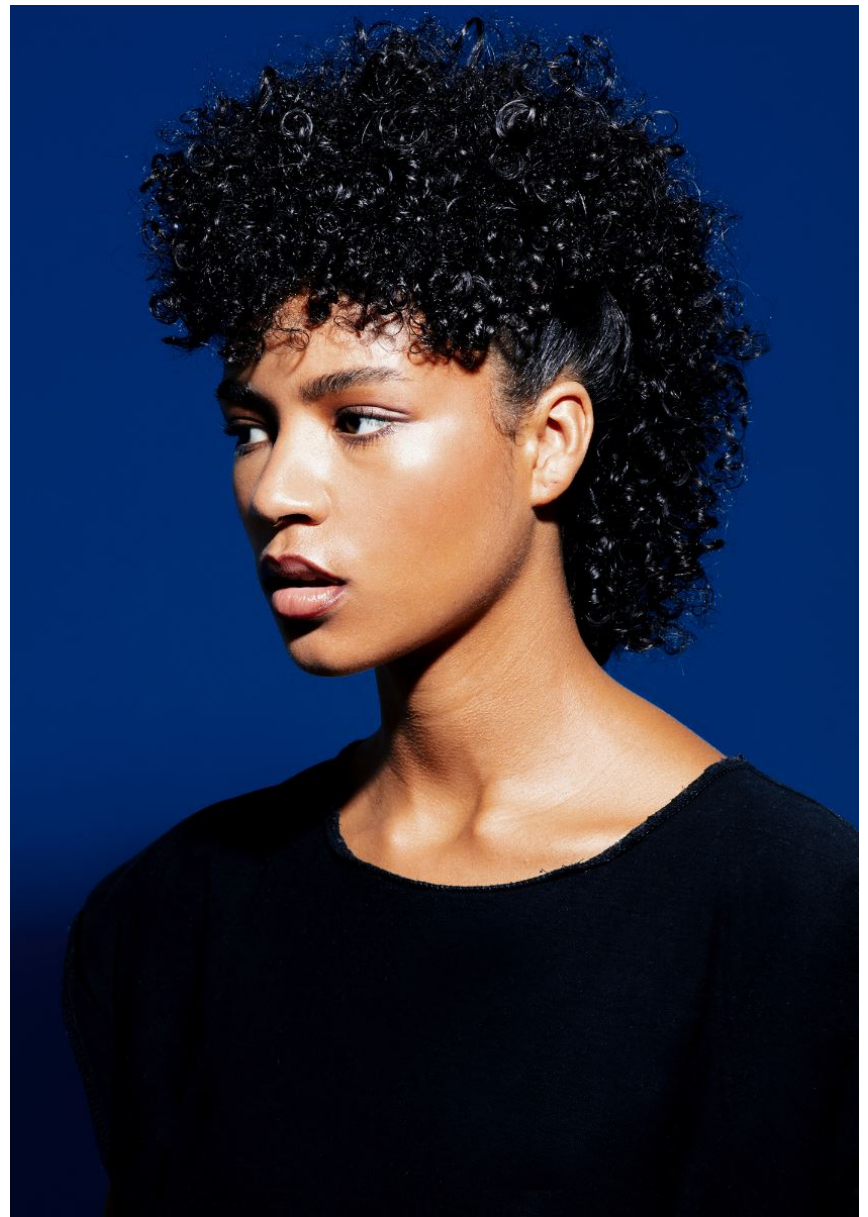

BERNADETTE

GRÖSSE **176** OBERWEITE **80**
TAILLE **60** HÜFTE **89**
SCHUHE **39** HAARE **DUNKELBRAUN**
AUGEN **BRAUN**

M
MODELS

HEIGHT **5' 9"** BUST **31"**
WAIST **23"** HIPS **35"**
SHOES **8** HAIR **DARK BROWN**
EYES **BROWN**

Hamburg +49 40 413 236 - 0 Berlin +49 30 616 606 - 6
www.m4models.de