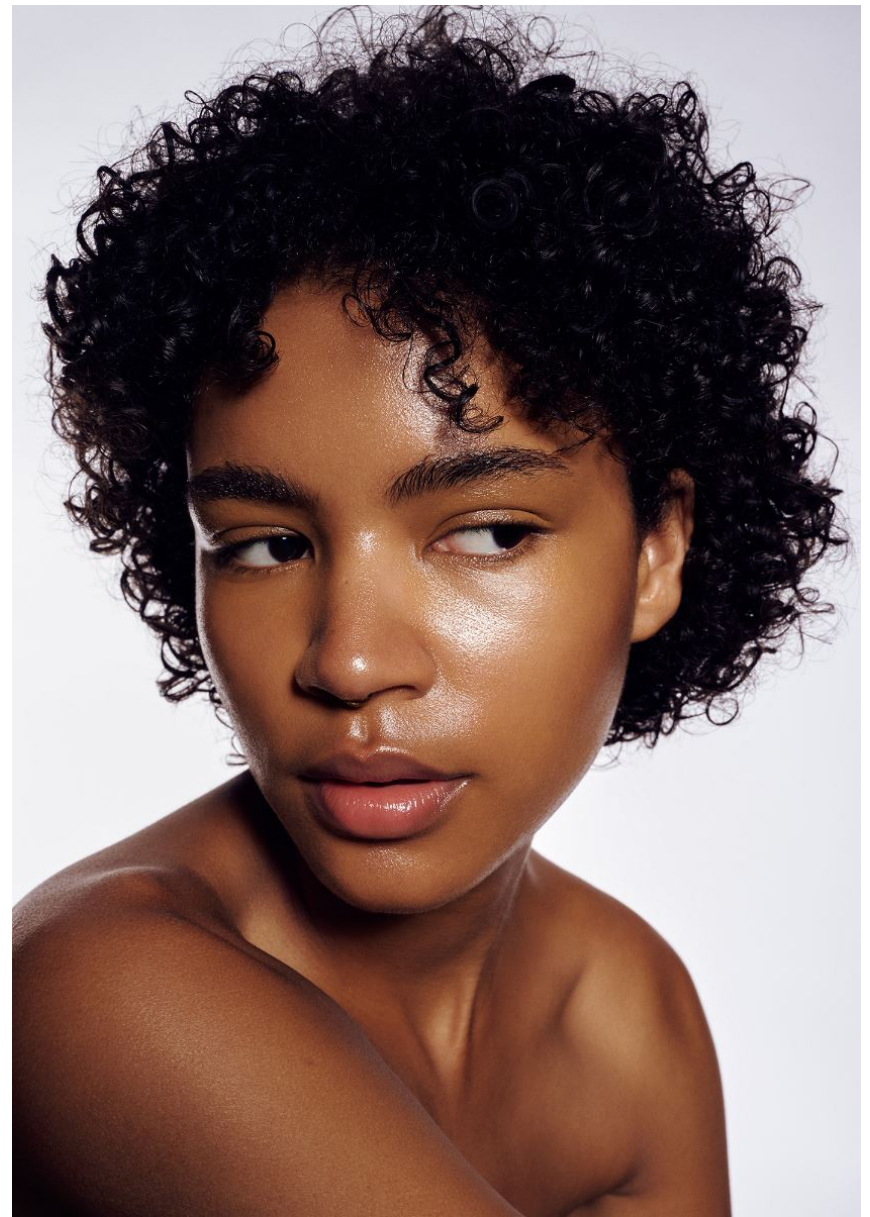

BERNADETTE

GRÖSSE **176** OBERWEITE **80**
TAILLE **60** HÜFTE **89**
SCHUHE **39** HAARE **DUNKELBRAUN**
AUGEN **BRAUN**

HEIGHT **5' 9"** BUST **31"**
WAIST **23"** HIPS **35"**
SHOES **8** HAIR **DARK BROWN**
EYES **BROWN**

HEIGHT **5' 9"** BUST **31"**
WAIST **23"** HIPS **35"**
SHOES **8** HAIR **DARK BROWN**
EYES **BROWN**

BERNADETTE

GRÖSSE **176** OBERWEITE **80**
TAILLE **60** HÜFTE **89**
SCHUHE **39** HAARE **DUNKELBRAUN**
AUGEN **BRAUN**