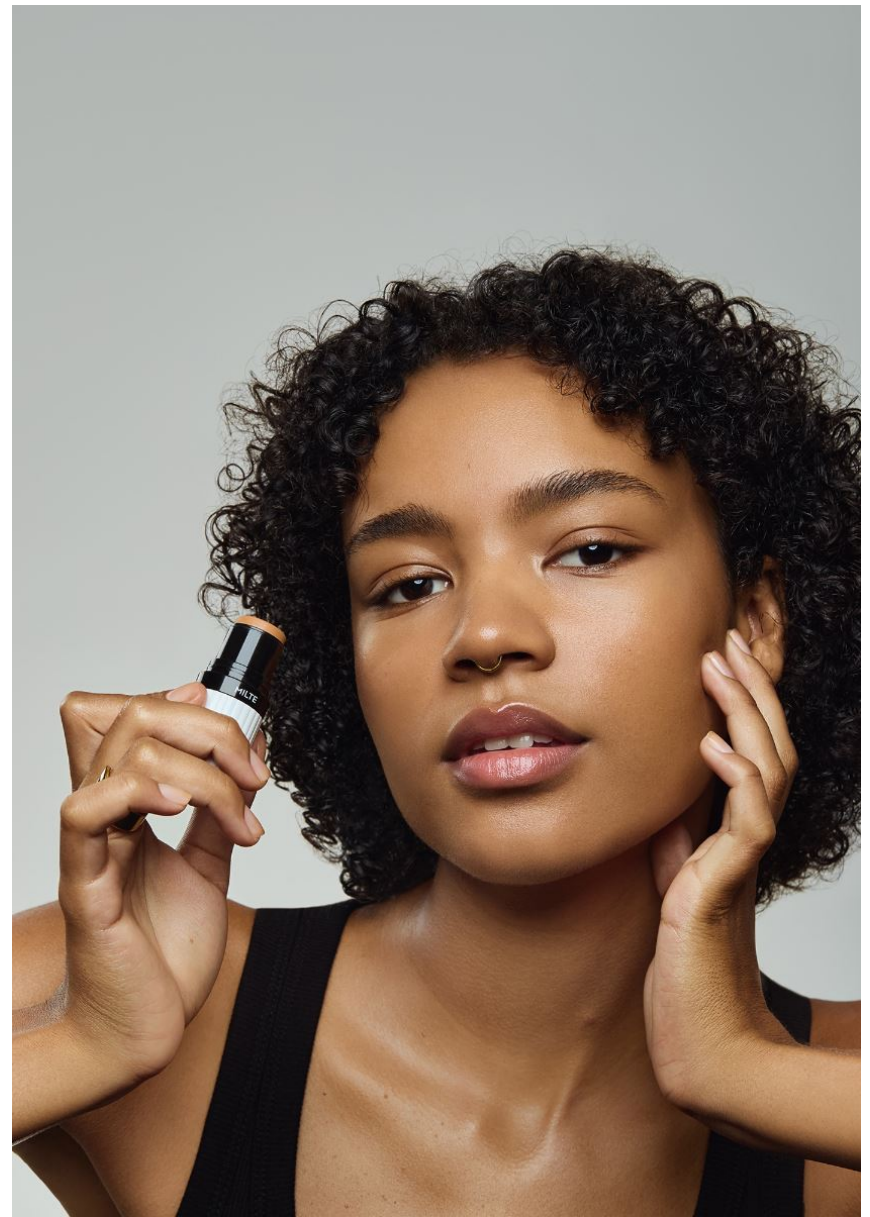

BERNADETTE

GRÖSSE **176** OBERWEITE **80**
TAILLE **60** HÜFTE **89**
SCHUHE **39** HAARE **DUNKELBRAUN**
AUGEN **BRAUN**

Hamburg +49 40 413 236 - 0 Berlin +49 30 616 606 - 6
www.m4models.de

HEIGHT **5' 9"** BUST **31"**
WAIST **23"** HIPS **35"**
SHOES **8** HAIR **DARK BROWN**
EYES **BROWN**