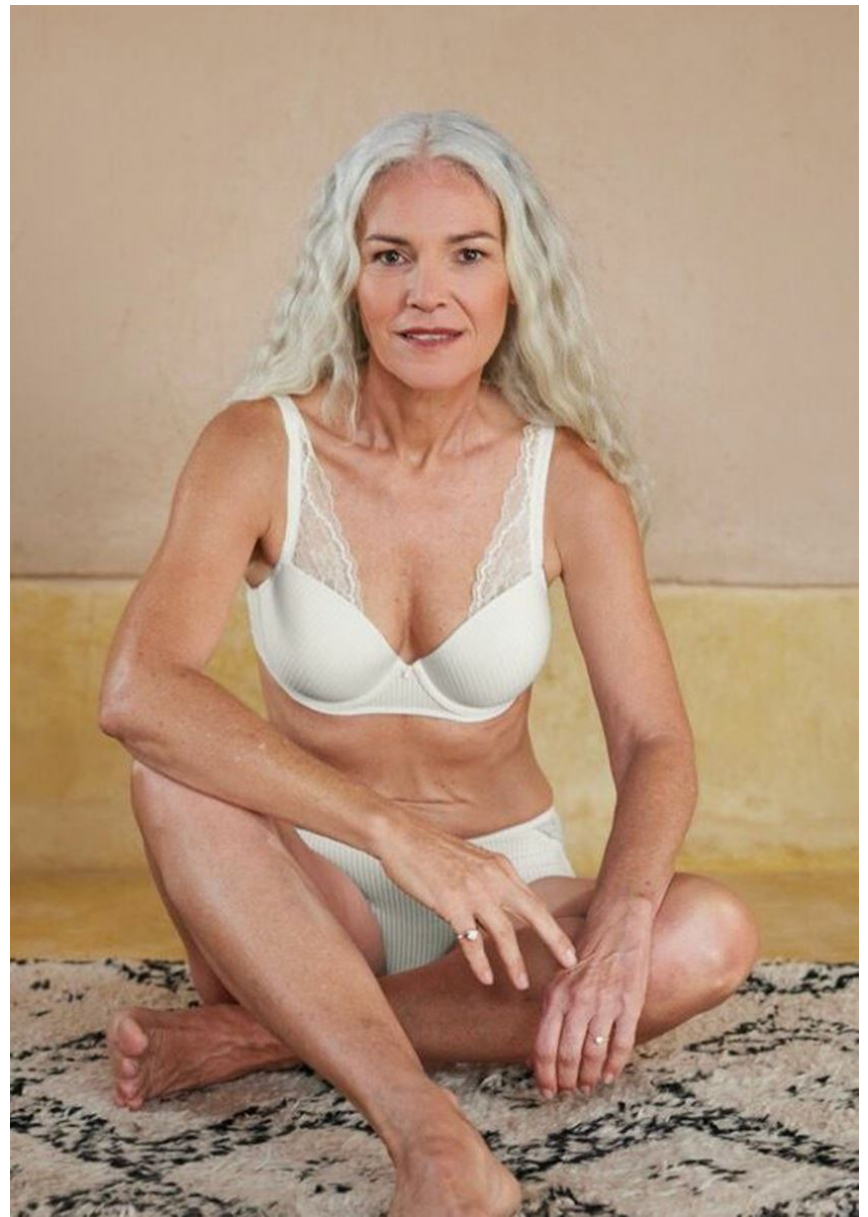

KERSTIN SCHAUBHUT

GRÖSSE **179** OBERWEITE **88**
TAILLE **68** HÜFTE **89**
SCHUHE **41** HAARE **GREY**
AUGEN **BRAUN**

Hamburg +49 40 413 236 - 0 Berlin +49 30 616 606 - 6
www.m4models.de

HEIGHT **5' 10.5"** BUST **35"**
WAIST **26"** HIPS **35"**
SHOES **10** HAIR **GREY**
EYES **BROWN**