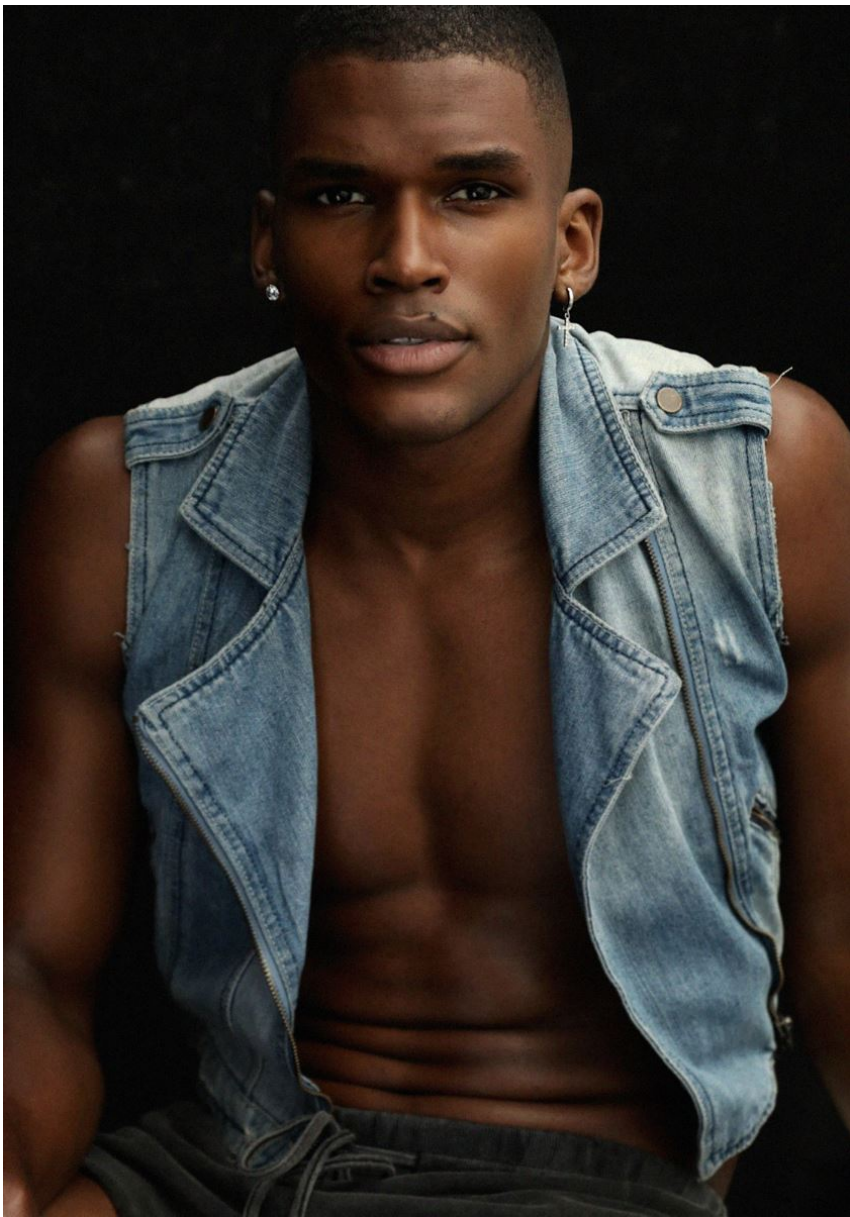

YOAN SOKPOH

GRÖSSE **186** OBERWEITE **99**
 TAILLE **76** HÜFTE **96**
 SCHUHE **45** HAARE **SCHWARZ**
 AUGEN **BRAUN**

M
 MODELS

HEIGHT **6' 1"** BUST **39"**
 WAIST **30"** HIPS **38"**
 SHOES **11.5** HAIR **BLACK**
 EYES **BROWN**

Hamburg +49 40 413 236 - 0 Berlin +49 30 616 606 - 6
www.m4models.de

YOAN SOKPOH

GRÖSSE **186** OBERWEITE **99**
TAILLE **76** HÜFTE **96**
SCHUHE **45** HAARE **SCHWARZ**
AUGEN **BRAUN**

Hamburg +49 40 413 236 - 0 Berlin +49 30 616 606 - 6
www.m4models.de

HEIGHT **6' 1"** BUST **39"**
WAIST **30"** HIPS **38"**
SHOES **11.5** HAIR **BLACK**
EYES **BROWN**

YOAN SOKPOH

GRÖSSE **186** OBERWEITE **99**
TAILLE **76** HÜFTE **96**
SCHUHE **45** HAARE **SCHWARZ**
AUGEN **BRAUN**