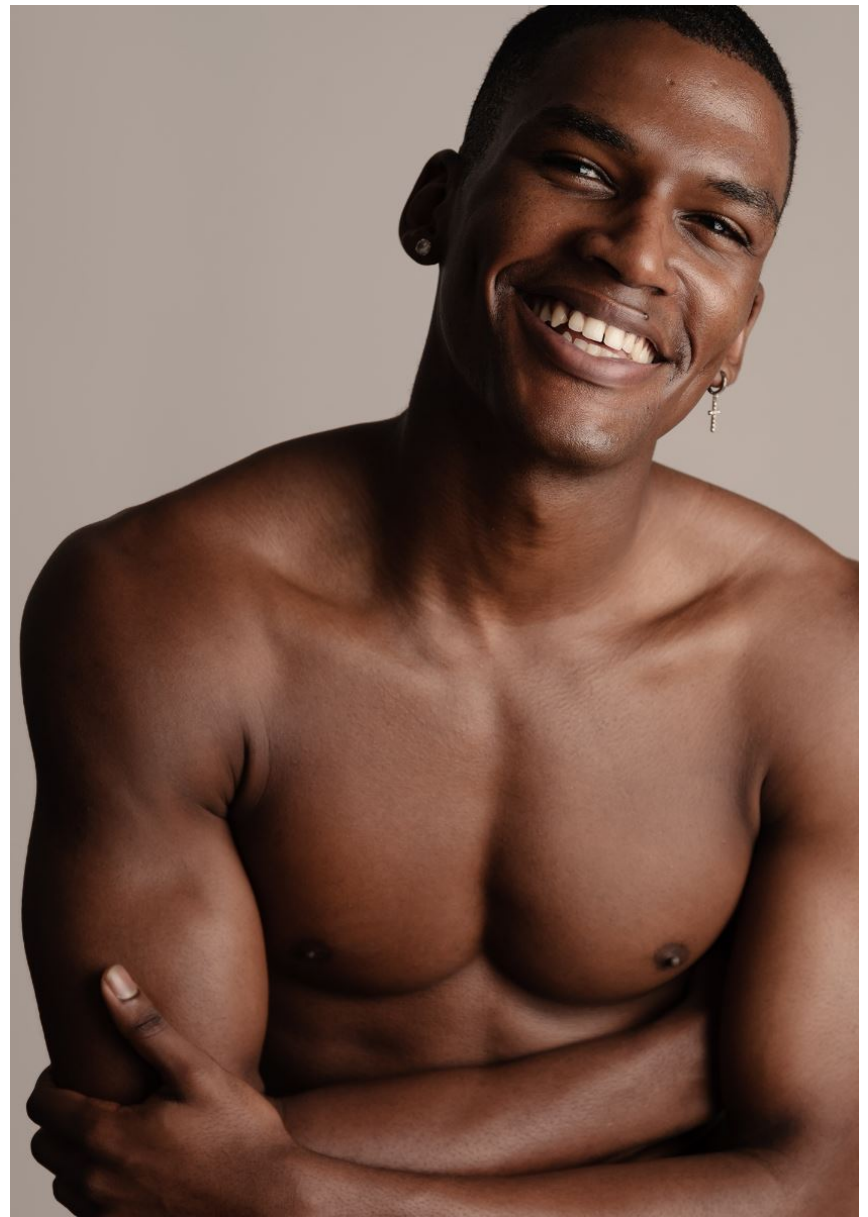

YOAN SOKPOH

YOAN SOKPOH

GRÖSSE **186** OBERWEITE **99**
TAILLE **76** HÜFTE **96**
SCHUHE **45** HAARE **SCHWARZ**
AUGEN **BRAUN**

Hamburg +49 40 413 236 - 0 Berlin +49 30 616 606 - 6
www.m4models.de

HEIGHT **6' 1"** BUST **39"**
WAIST **30"** HIPS **38"**
SHOES **11.5** HAIR **BLACK**
EYES **BROWN**

YOAN SOKPOH

GRÖSSE **186** OBERWEITE **99**
TAILLE **76** HÜFTE **96**
SCHUHE **45** HAARE **SCHWARZ**
AUGEN **BRAUN**

Hamburg +49 40 413 236 - 0 Berlin +49 30 616 606 - 6
www.m4models.de

HEIGHT **6' 1"** BUST **39"**
WAIST **30"** HIPS **38"**
SHOES **11.5** HAIR **BLACK**
EYES **BROWN**

YOAN SOKPOH

GRÖSSE **186** OBERWEITE **99**
 TAILLE **76** HÜFTE **96**
 SCHUHE **45** HAARE **SCHWARZ**
 AUGEN **BRAUN**

M
 MODELS

HEIGHT **6' 1"** BUST **39"**
 WAIST **30"** HIPS **38"**
 SHOES **11.5** HAIR **BLACK**
 EYES **BROWN**