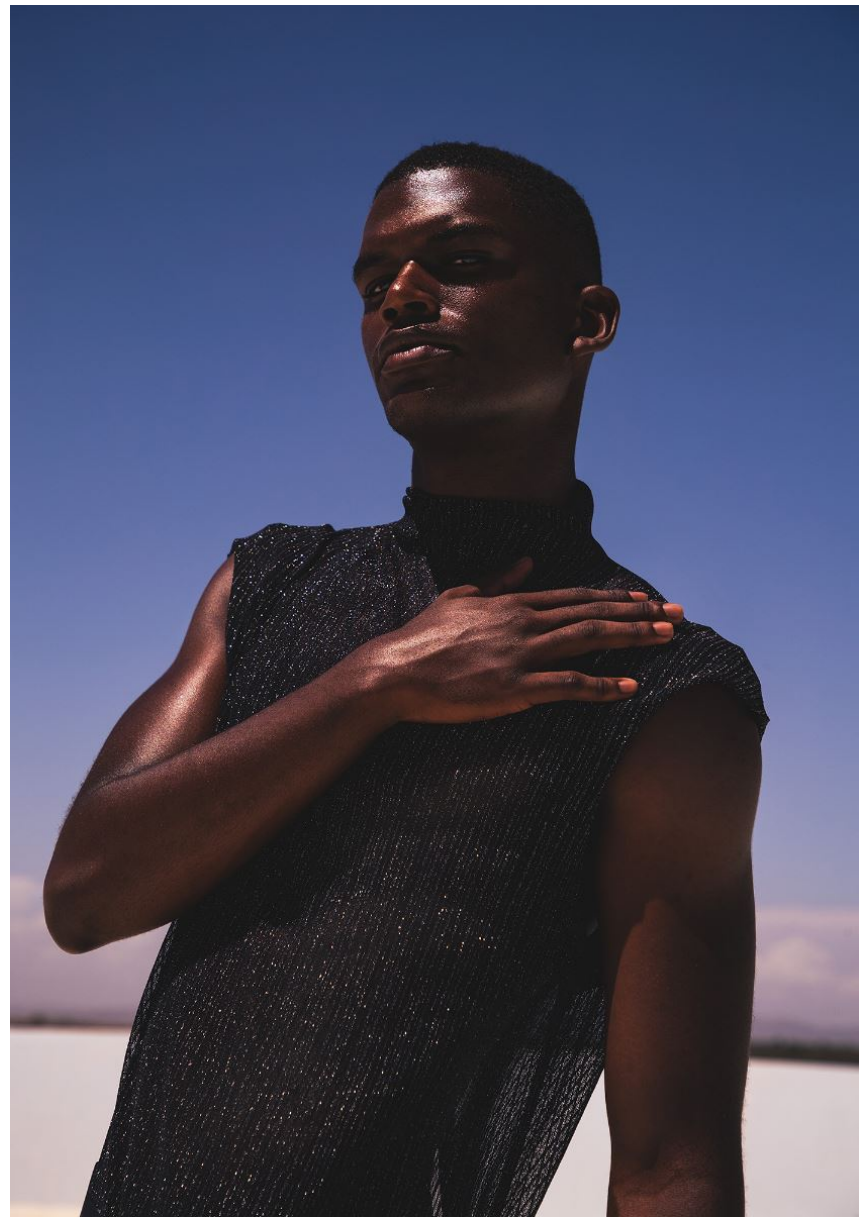

HEIGHT **6' 1"** BUST **39"**
WAIST **30"** HIPS **38"**
SHOES **11.5** HAIR **BLACK**
EYES **BROWN**

YOAN SOKPOH

Hamburg +49 40 413 236 - 0 Berlin +49 30 616 606 - 6
www.m4models.de