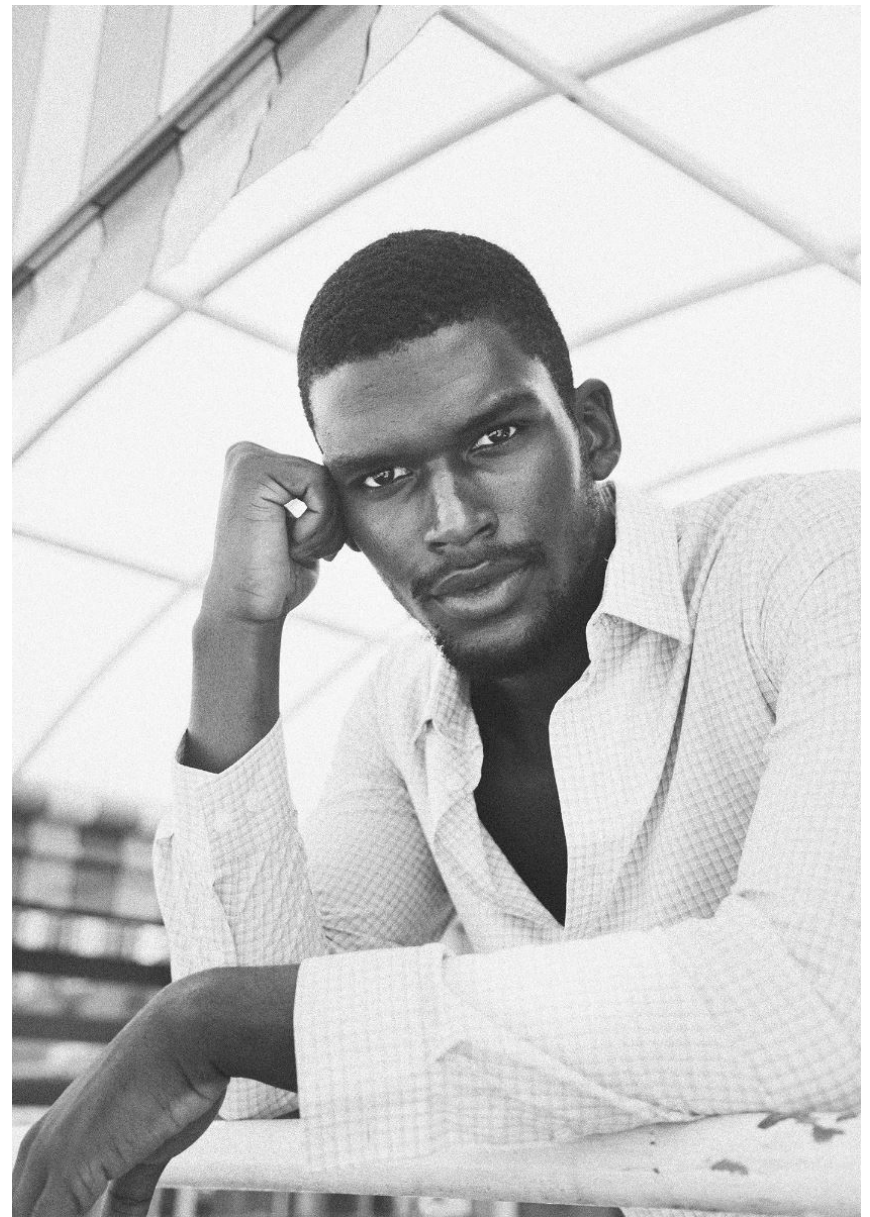

YOAN SOKPOH

GRÖSSE **186** OBERWEITE **99**
TAILLE **76** HÜFTE **96**
SCHUHE **45** HAARE **SCHWARZ**
AUGEN **BRAUN**

M
MODELS

Hamburg +49 40 413 236 - 0 Berlin +49 30 616 606 - 6
www.m4models.de

HEIGHT **6' 1"** BUST **39"**
WAIST **30"** HIPS **38"**
SHOES **11.5** HAIR **BLACK**
EYES **BROWN**