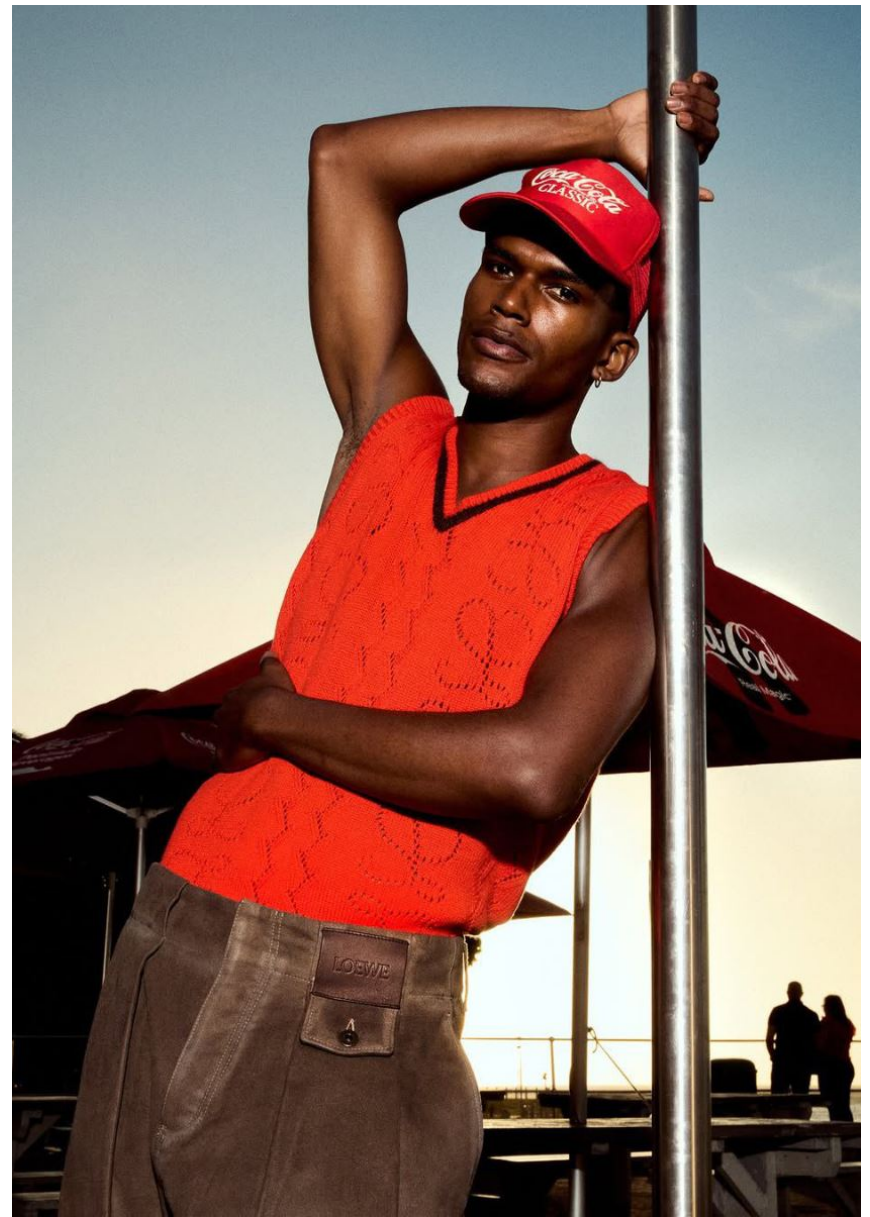

YOAN SOKPOH

GRÖSSE **186** OBERWEITE **99**
TAILLE **76** HÜFTE **96**
SCHUHE **45** HAARE **SCHWARZ**
AUGEN **BRAUN**

Hamburg +49 40 413 236 - 0 Berlin +49 30 616 606 - 6
www.m4models.de

HEIGHT **6' 1"** BUST **39"**
WAIST **30"** HIPS **38"**
SHOES **11.5** HAIR **BLACK**
EYES **BROWN**