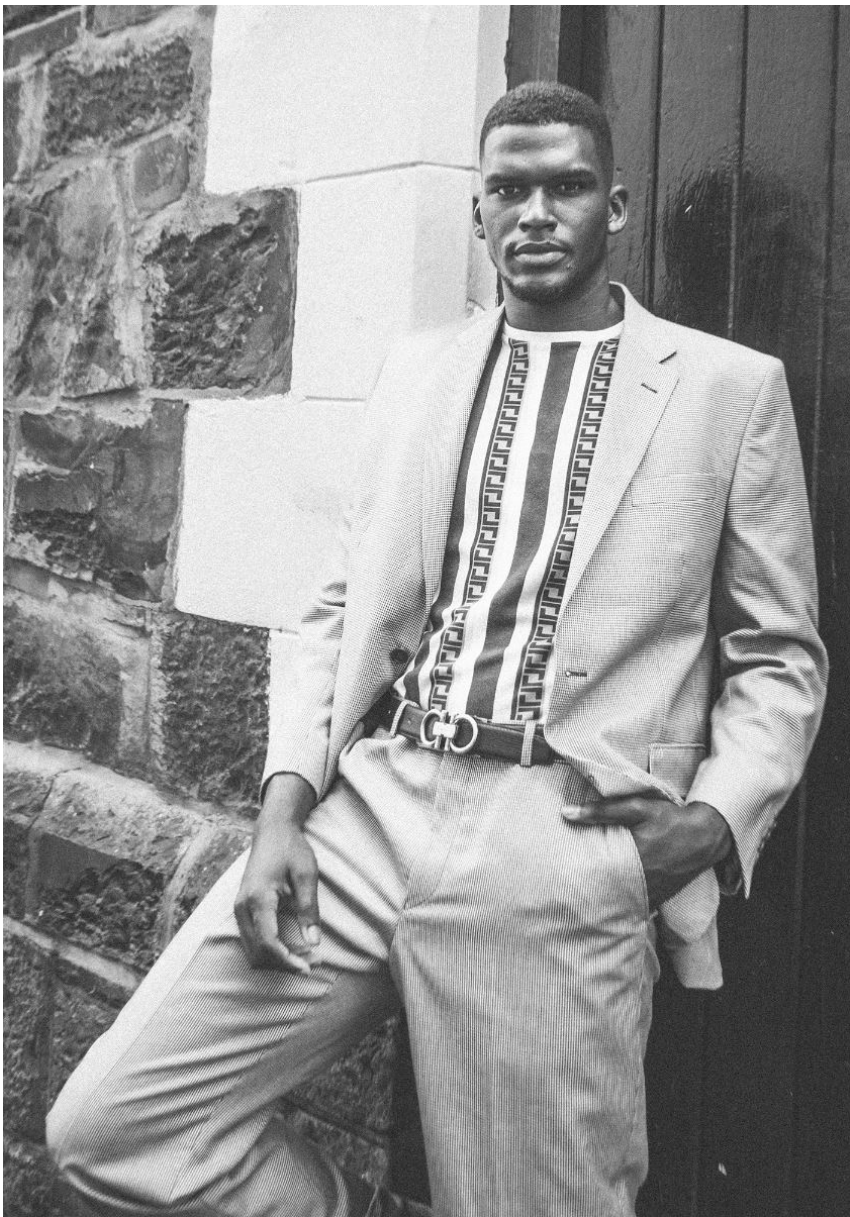

YOAN SOKPOH

GRÖSSE **186** OBERWEITE **99**
TAILLE **76** HÜFTE **96**
SCHUHE **45** HAARE **SCHWARZ**
AUGEN **BRAUN**

M
MODELS

Hamburg +49 40 413 236 - 0 Berlin +49 30 616 606 - 6
www.m4models.de

HEIGHT **6' 1"** BUST **39"**
WAIST **30"** HIPS **38"**
SHOES **11.5** HAIR **BLACK**
EYES **BROWN**