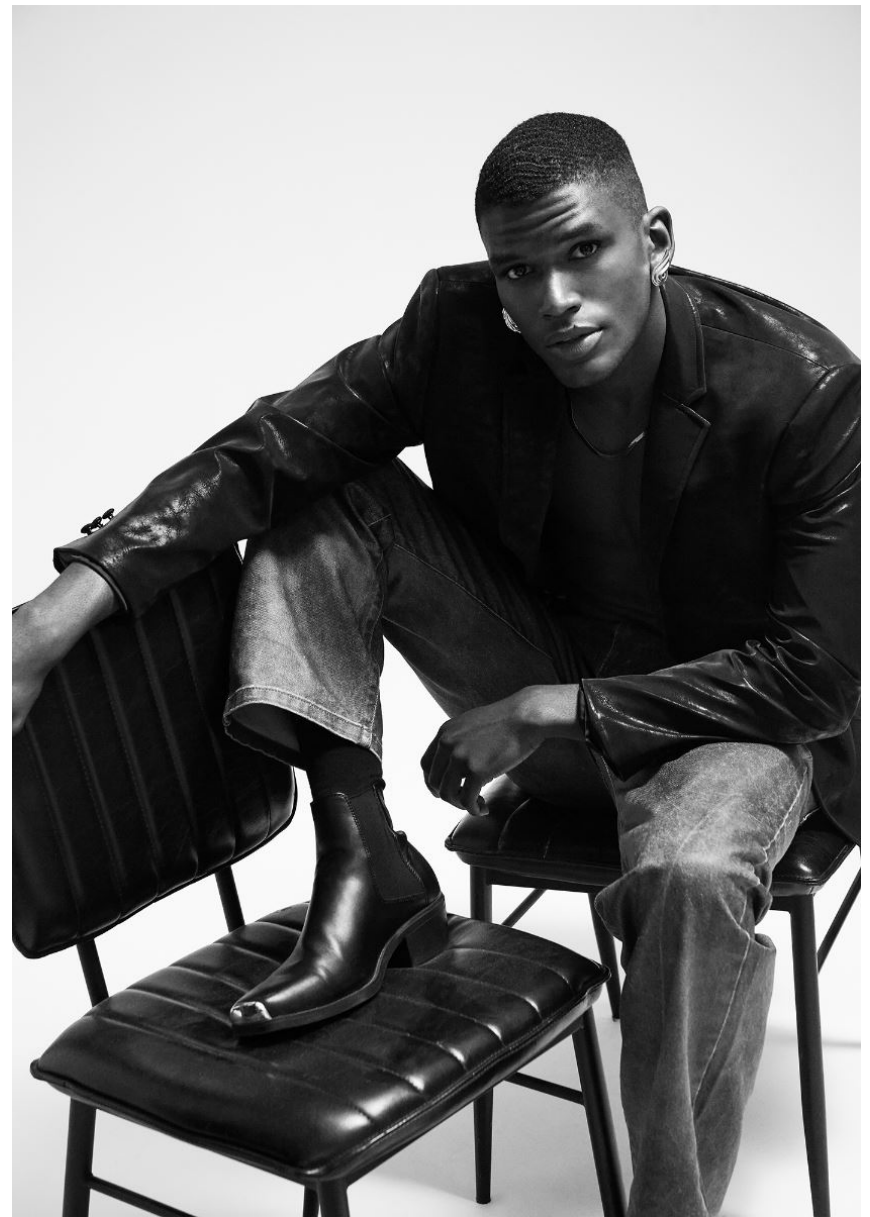

YOAN SOKPOH

YOAN SOKPOH

GRÖSSE **186** OBERWEITE **99**
TAILLE **76** HÜFTE **96**
SCHUHE **45** HAARE **SCHWARZ**
AUGEN **BRAUN**

Hamburg +49 40 413 236 - 0 Berlin +49 30 616 606 - 6
www.m4models.de

HEIGHT **6' 1"** BUST **39"**
WAIST **30"** HIPS **38"**
SHOES **11.5** HAIR **BLACK**
EYES **BROWN**