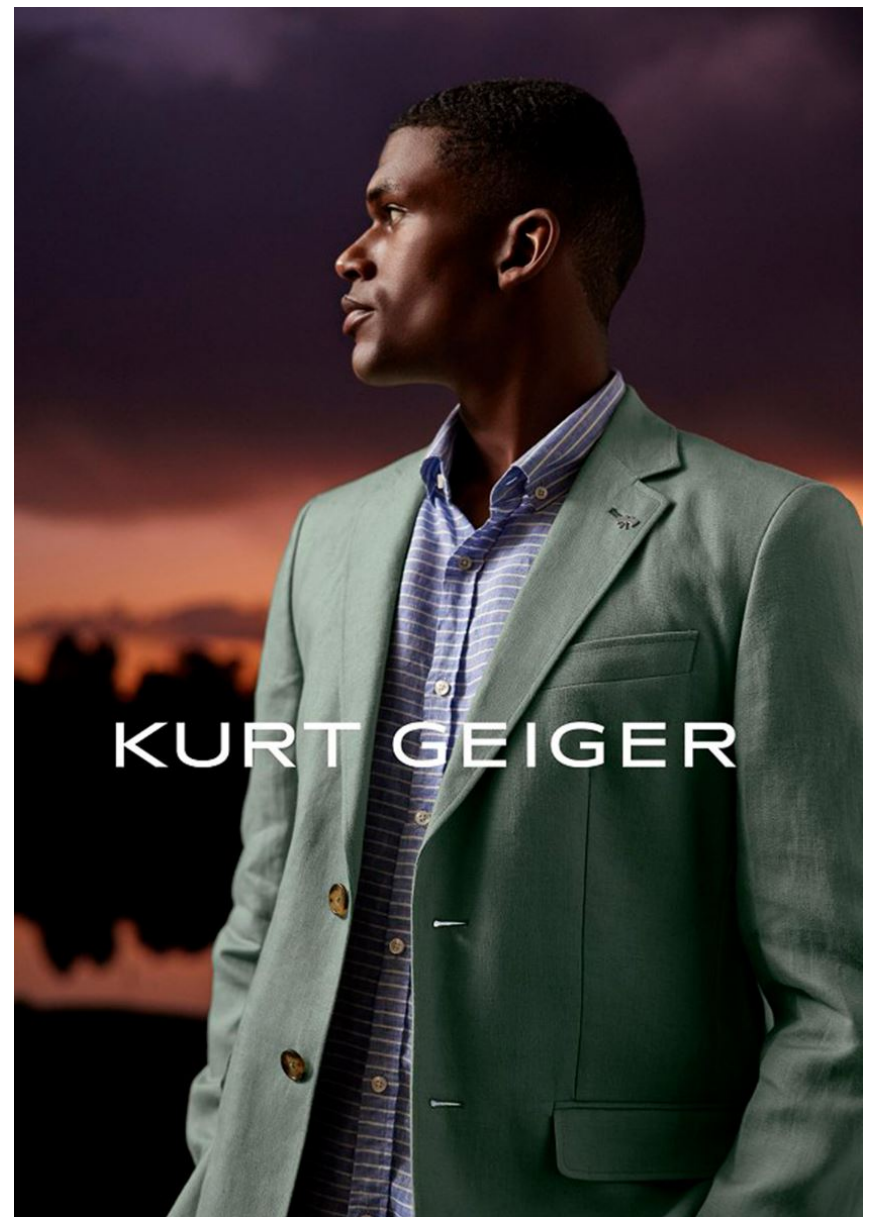

YOAN SOKPOH

GRÖSSE **186** OBERWEITE **99**
TAILLE **76** HÜFTE **96**
SCHUHE **45** HAARE **SCHWARZ**
AUGEN **BRAUN**

Hamburg +49 40 413 236 - 0 Berlin +49 30 616 606 - 6
www.m4models.de

HEIGHT **6' 1"** BUST **39"**
WAIST **30"** HIPS **38"**
SHOES **11.5** HAIR **BLACK**
EYES **BROWN**