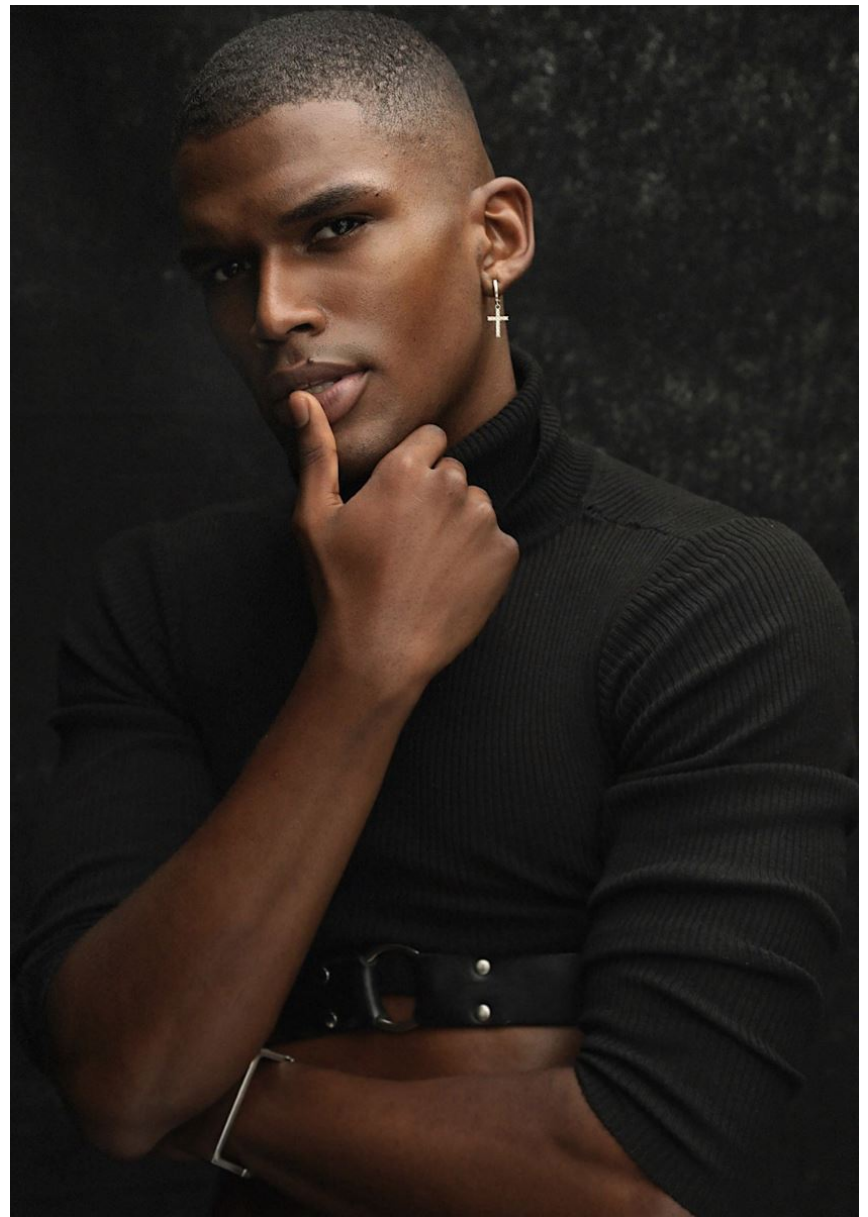

HEIGHT **6' 1"** BUST **39"**
WAIST **30"** HIPS **38"**
SHOES **11.5** HAIR **BLACK**
EYES **BROWN**

YOAN SOKPOH

GRÖSSE **186** OBERWEITE **99**
TAILLE **76** HÜFTE **96**
SCHUHE **45** HAARE **SCHWARZ**
AUGEN **BRAUN**