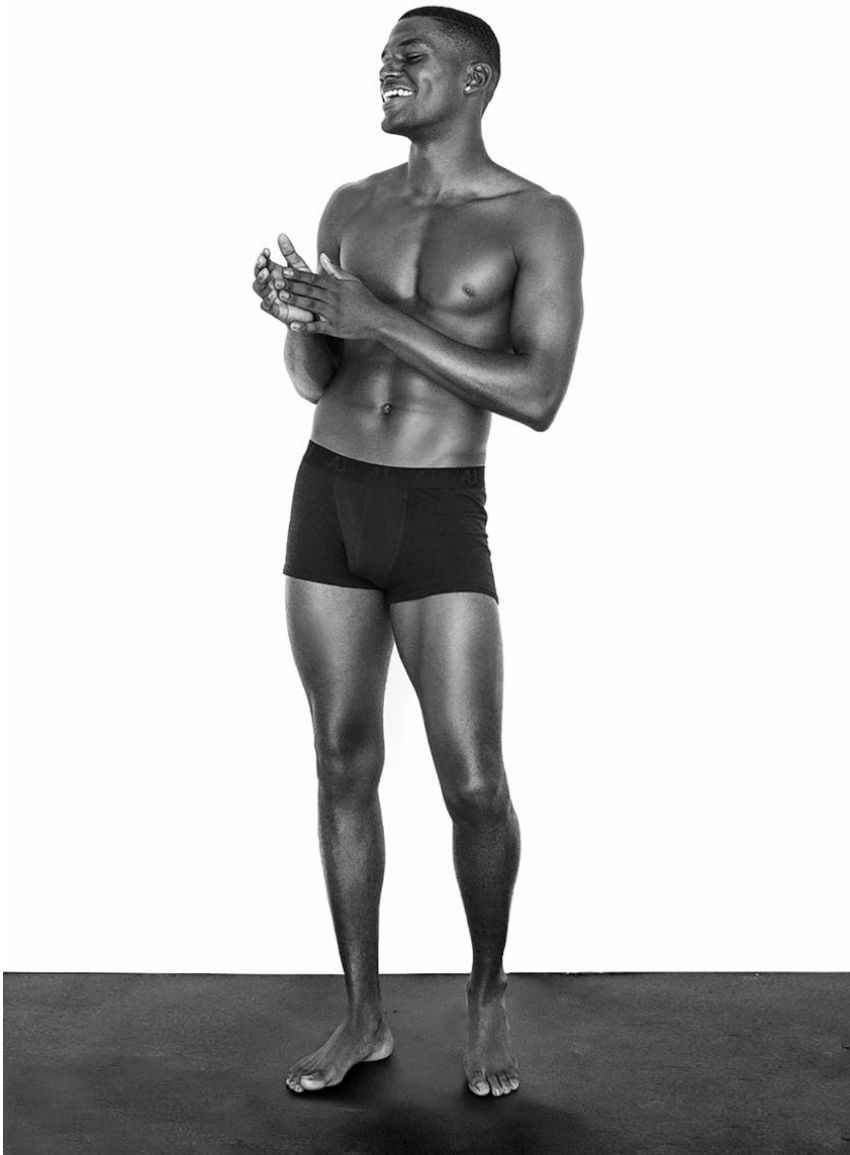

HEIGHT **6' 1"** BUST **39"**
WAIST **30"** HIPS **38"**
SHOES **11.5** HAIR **BLACK**
EYES **BROWN**

YOAN SOKPOH

Hamburg +49 40 413 236 - 0 Berlin +49 30 616 606 - 6
www.m4models.de

GRÖSSE **186** OBERWEITE **99**
TAILLE **76** HÜFTE **96**
SCHUHE **45** HAARE **SCHWARZ**
AUGEN **BRAUN**