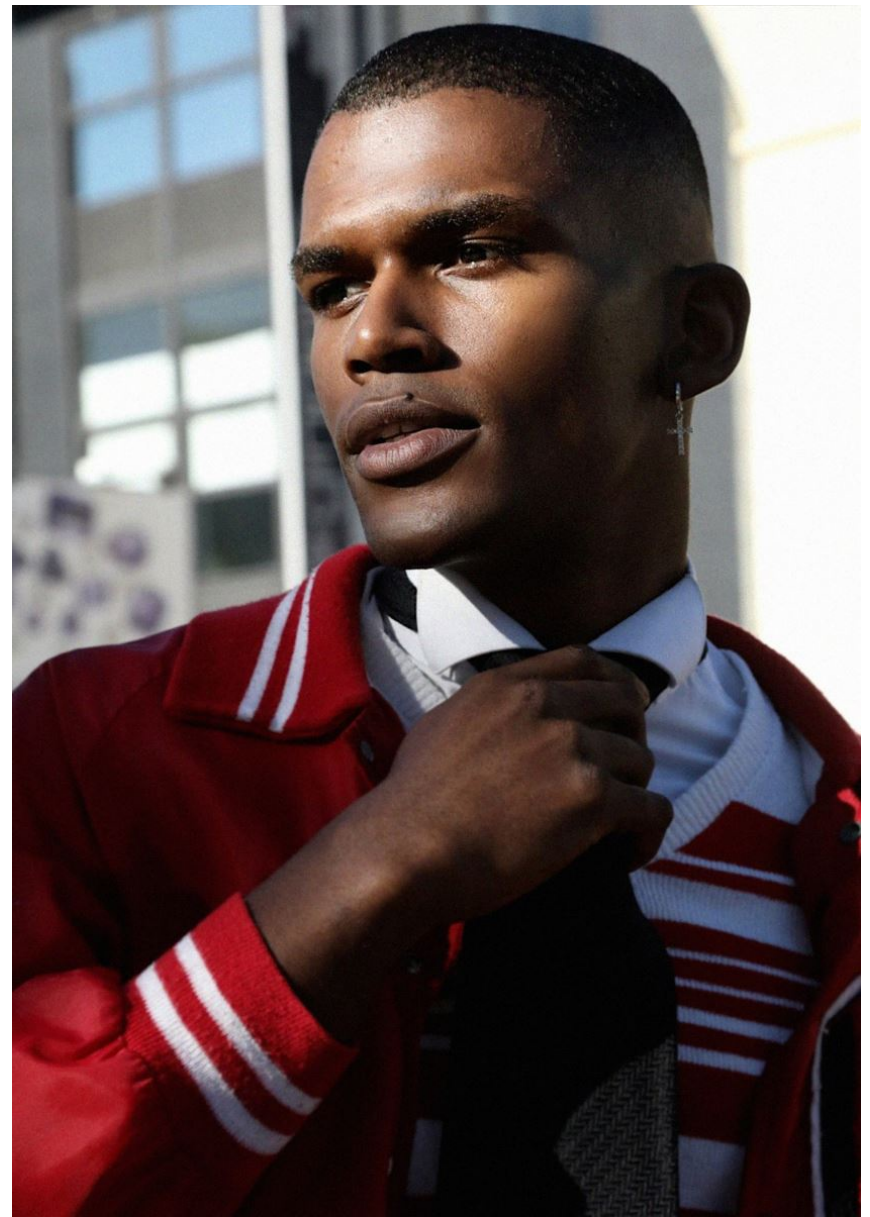

YOAN SOKPOH

GRÖSSE **186** OBERWEITE **99**
TAILLE **76** HÜFTE **96**
SCHUHE **45** HAARE **SCHWARZ**
AUGEN **BRAUN**

Hamburg +49 40 413 236 - 0 Berlin +49 30 616 606 - 6
www.m4models.de

HEIGHT **6' 1"** BUST **39"**
WAIST **30"** HIPS **38"**
SHOES **11.5** HAIR **BLACK**
EYES **BROWN**