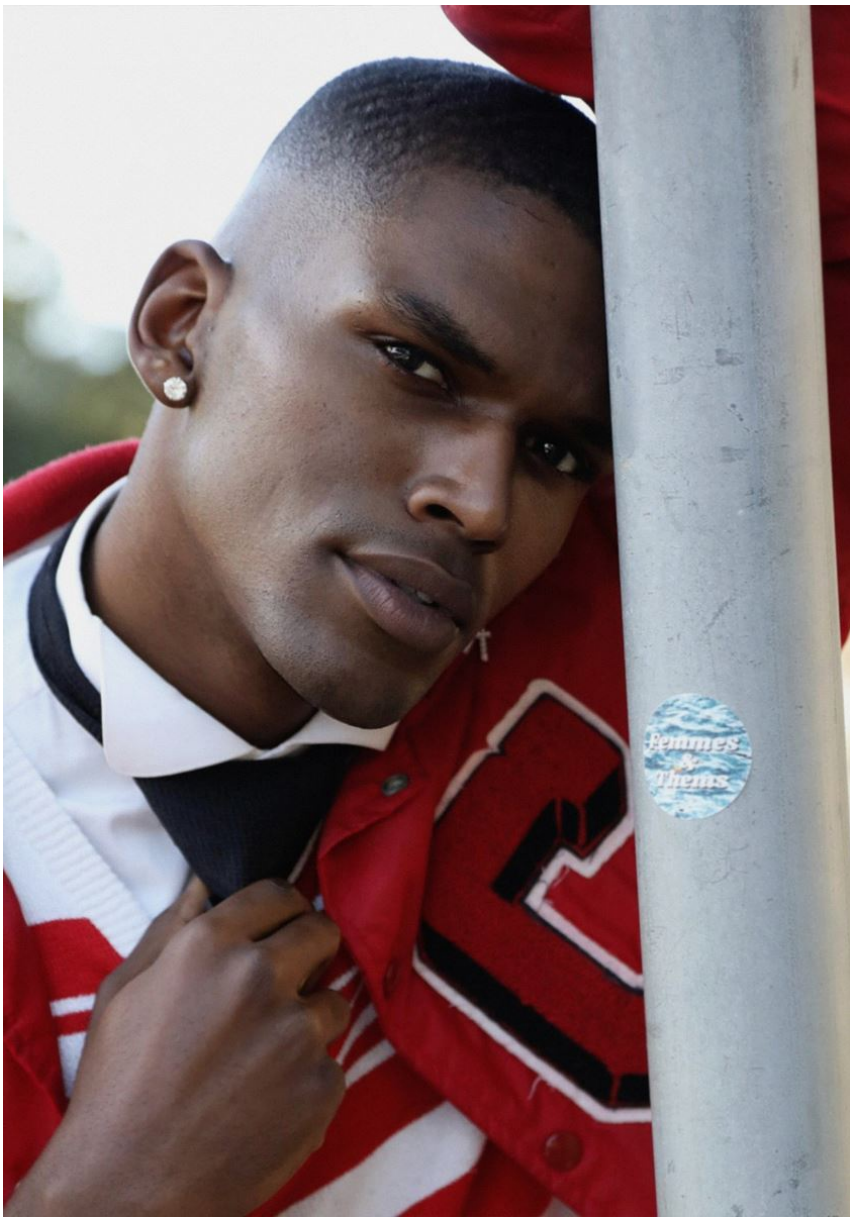

YOAN SOKPOH

GRÖSSE **186** OBERWEITE **99**
TAILLE **76** HÜFTE **96**
SCHUHE **45** HAARE **SCHWARZ**
AUGEN **BRAUN**

Hamburg +49 40 413 236 - 0 Berlin +49 30 616 606 - 6
www.m4models.de

HEIGHT **6' 1"** BUST **39"**
WAIST **30"** HIPS **38"**
SHOES **11.5** HAIR **BLACK**
EYES **BROWN**