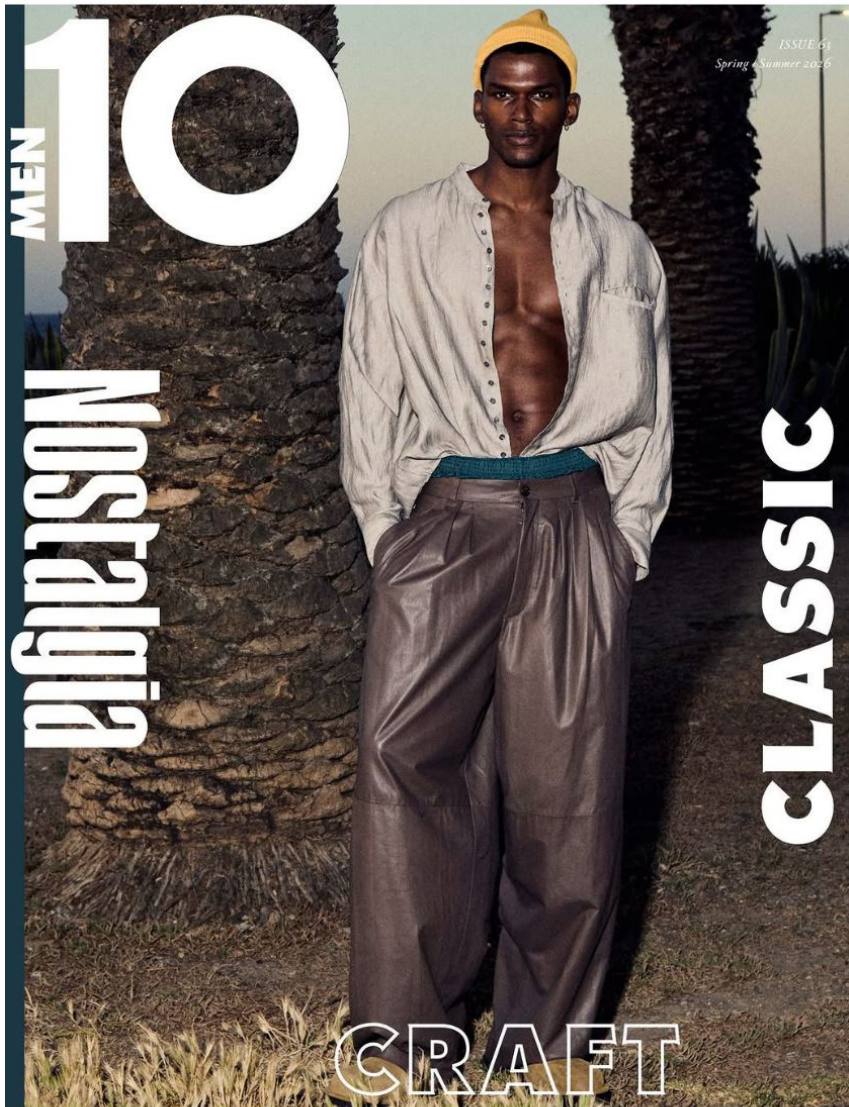

YOAN SOKPOH

GRÖSSE **186** OBERWEITE **99**
TAILLE **76** HÜFTE **96**
SCHUHE **45** HAARE **SCHWARZ**
AUGEN **BRAUN**

M
MODELS

HEIGHT **6' 1"** BUST **39"**
WAIST **30"** HIPS **38"**
SHOES **11.5** HAIR **BLACK**
EYES **BROWN**

Hamburg +49 40 413 236 - 0 Berlin +49 30 616 606 - 6
www.m4models.de