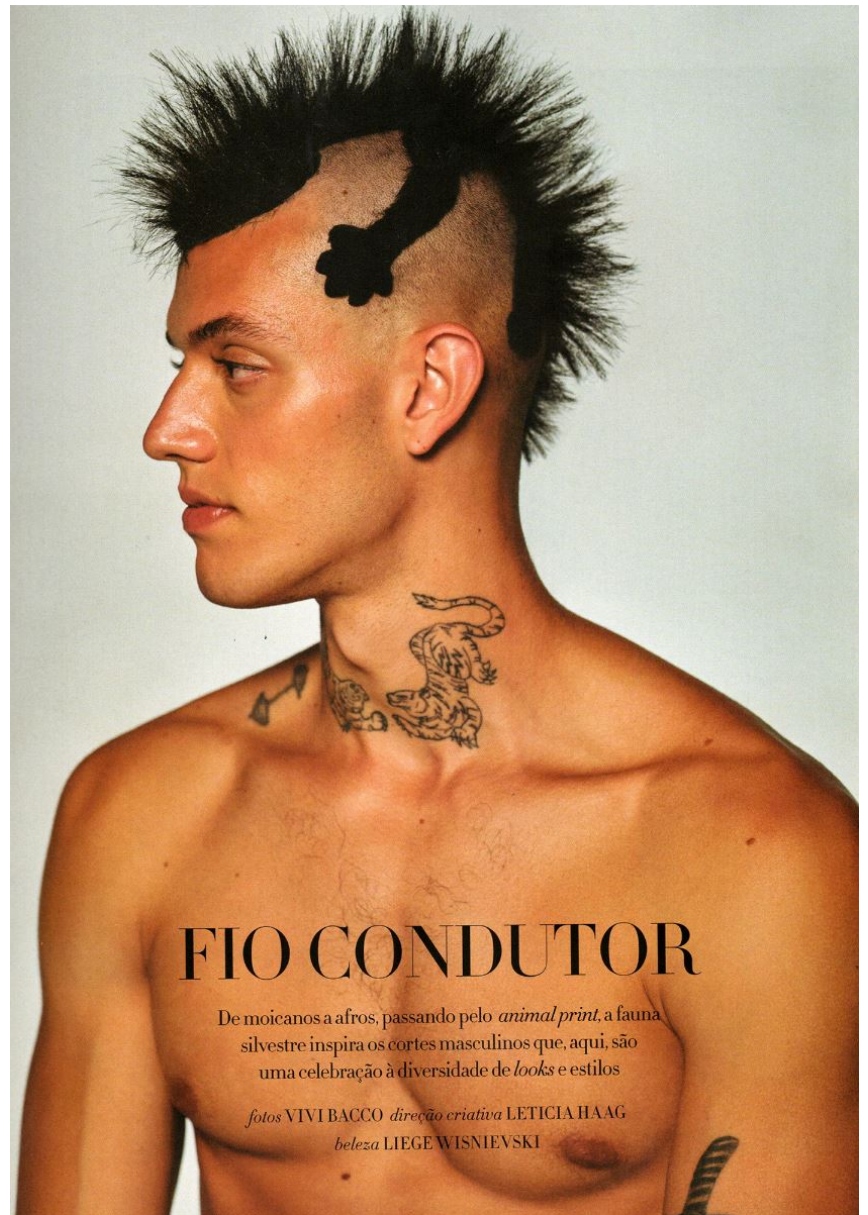

THIAGO

GRÖSSE **189** OBERWEITE **95**  
TAILLE **78** HÜFTE **100**  
SCHUHE **42** HAARE **BRAUN**  
AUGEN **BRAUN**

THIAGO

**M**  
MODELS

Hamburg +49 40 413 236 - 0 Berlin +49 30 616 606 - 6  
[www.m4models.de](http://www.m4models.de)

## FIO CONDUTOR

De moicanos a afros, passando pelo *animal print*, a fauna silvestre inspira os cortes masculinos que, aqui, são uma celebração à diversidade de *looks* e estilos

*fotos* VIVI BACCO *direção criativa* LETICIA HAAG  
*beleza* LIEGE WISNIEVSKI

HEIGHT **6' 2"** BUST **38"**  
WAIST **30"** HIPS **39"**  
SHOES **9** HAIR **BROWN**  
EYES **BROWN**

GQ

GRÖSSE **189** OBERWEITE **95**  
TAILLE **78** HÜFTE **100**  
SCHUHE **42** HAARE **BRAUN**  
AUGEN **BRAUN**