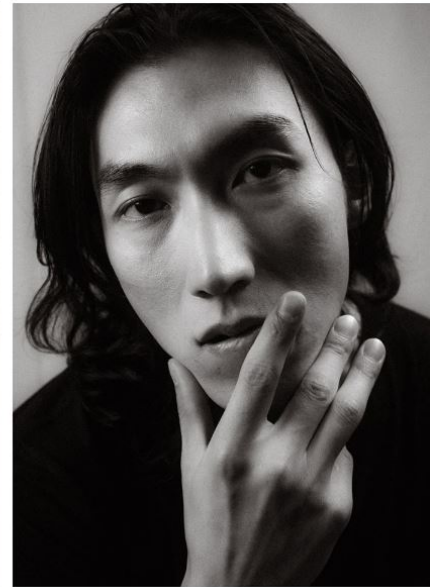

COLE JUNEWO

GRÖSSE **189** OBERWEITE **98**
TAILLE **75** HÜFTE **95**
SCHUHE **44** HAARE **SCHWARZ**
AUGEN **BRAUN**

Hamburg +49 40 413 236 - 0 Berlin +49 30 616 606 - 6
www.m4models.de

HEIGHT **6' 2"** BUST **38"**
WAIST **29"** HIPS **38"**
SHOES **11** HAIR **BLACK**
EYES **BROWN**