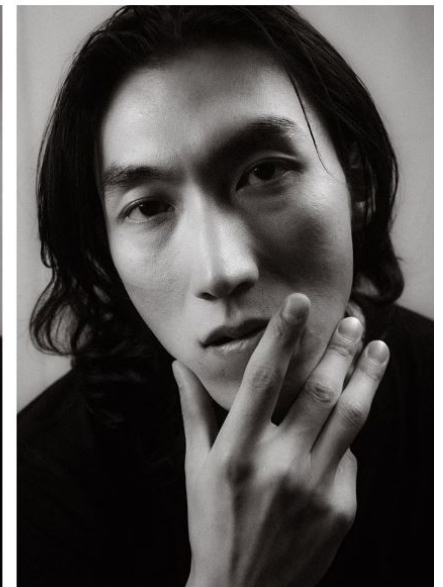

COLE

M
MODELS

Hamburg +49 40 413 236 - 0 Berlin +49 30 616 606 - 6
www.m4models.de

HEIGHT **6' 2"** BUST **38"**
WAIST **29"** HIPS **38"**
SHOES **11** HAIR **BLACK**
EYES **BROWN**

GRÖSSE **189** OBERWEITE **98**
TAILLE **75** HÜFTE **95**
SCHUHE **44** HAARE **SCHWARZ**
AUGEN **BRAUN**