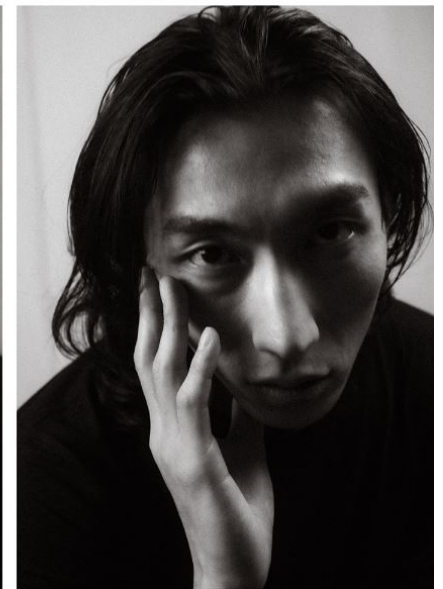

COLE

M
MODELS

Hamburg +49 40 413 236 - 0 Berlin +49 30 616 606 - 6
www.m4models.de

HEIGHT **6' 2"** BUST **38"**
WAIST **29"** HIPS **38"**
SHOES **11** HAIR **BLACK**
EYES **BROWN**

GRÖSSE **189** OBERWEITE **98**
TAILLE **75** HÜFTE **95**
SCHUHE **44** HAARE **SCHWARZ**
AUGEN **BRAUN**