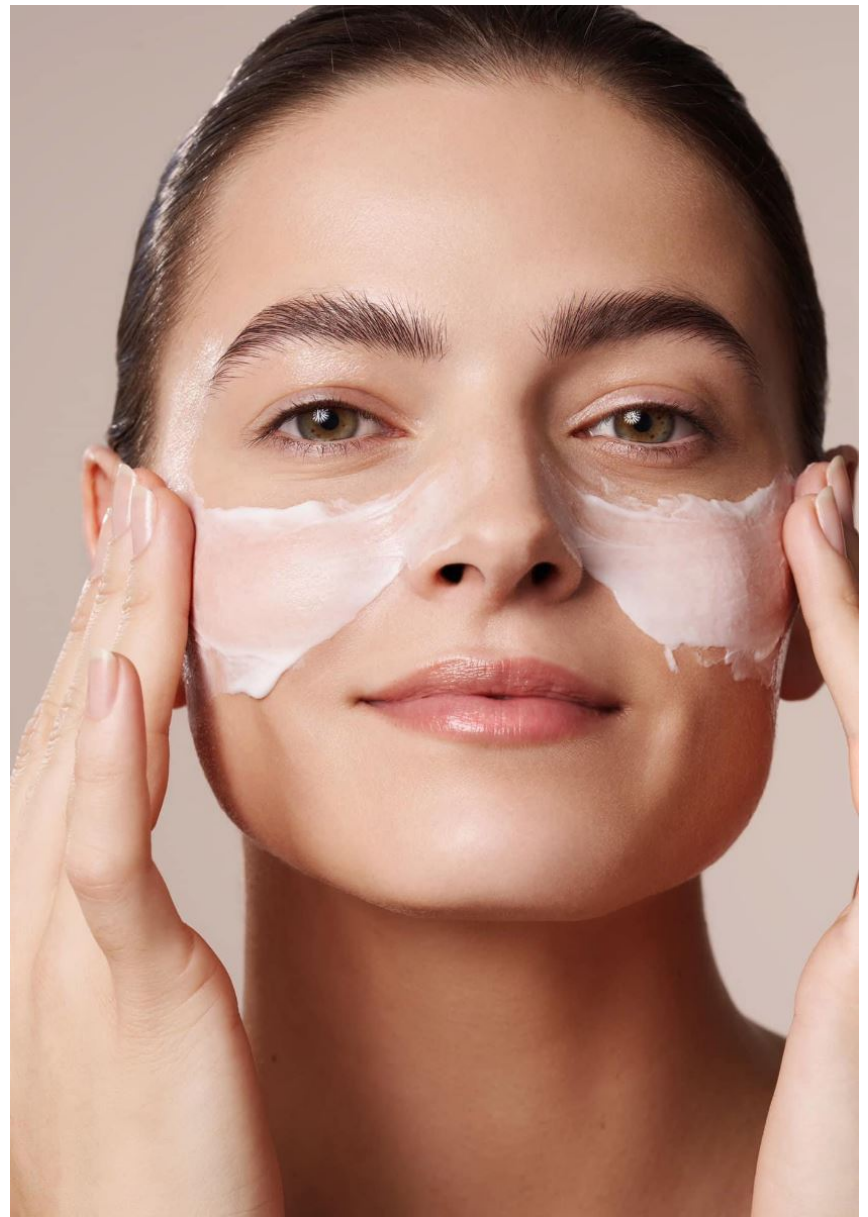

GRÖSSE **178** OBERWEITE **86**
TAILLE **64** HÜFTE **91**
SCHUHE **41** HAARE **BRAUN**
AUGEN **GRÜN**

MANON

Hamburg +49 40 413 236 - 0 Berlin +49 30 616 606 - 6
www.m4models.de

HEIGHT **5' 10"** BUST **34"**
WAIST **25"** HIPS **36"**
SHOES **9.5** HAIR **BROWN**
EYES **GREEN**