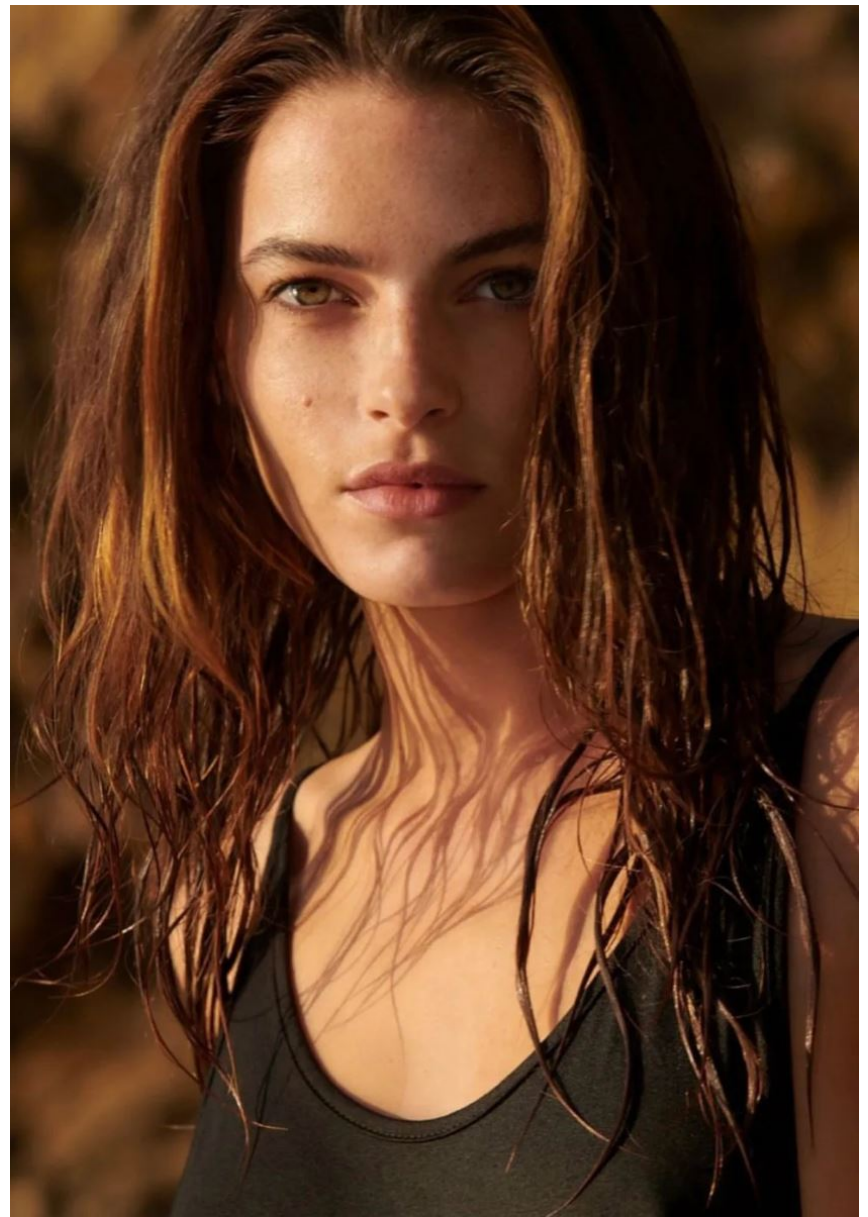

HEIGHT **5' 10"** BUST **34"**
WAIST **25"** HIPS **36"**
SHOES **9.5** HAIR **BROWN**
EYES **GREEN**

MANON

Hamburg +49 40 413 236 - 0 Berlin +49 30 616 606 - 6
www.m4models.de