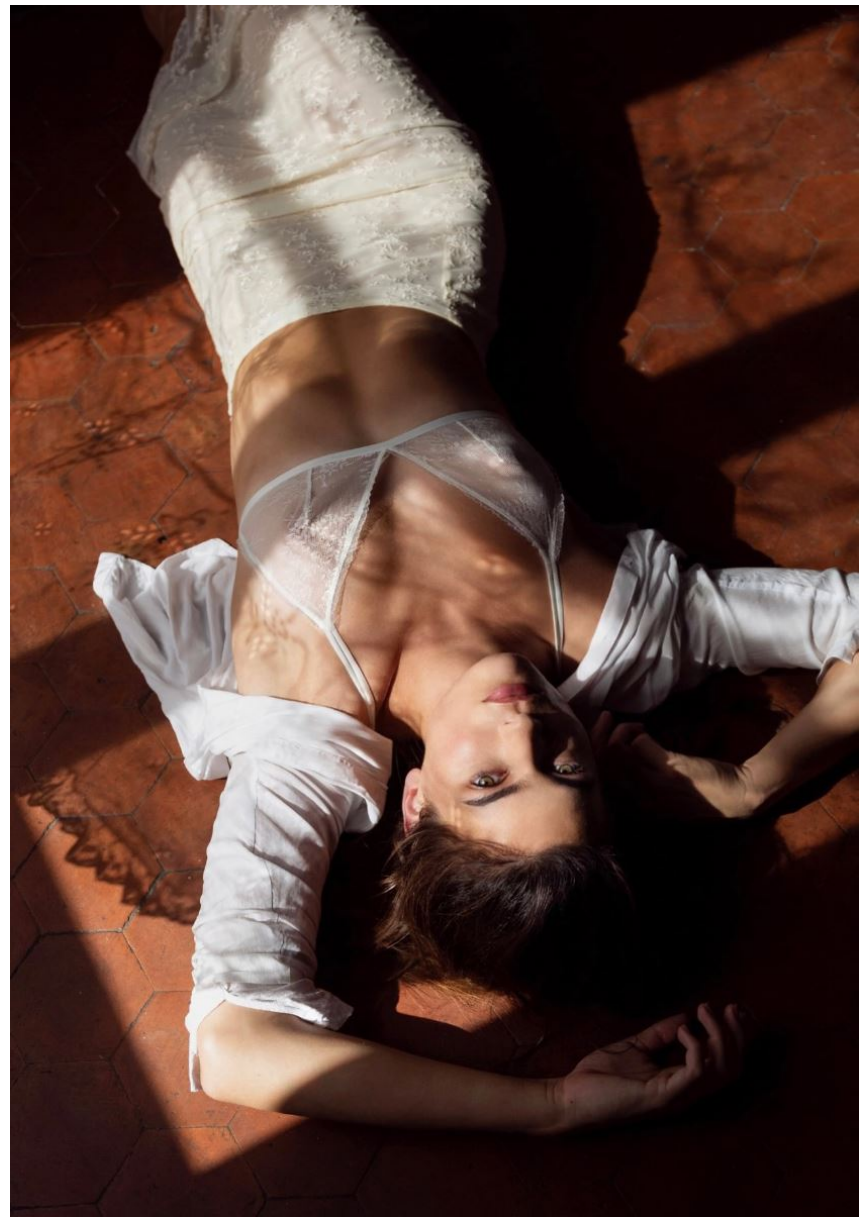

HEIGHT **5' 10"** BUST **34"**
WAIST **25"** HIPS **36"**
SHOES **9.5** HAIR **BROWN**
EYES **GREEN**

MANON

Hamburg +49 40 413 236 - 0 Berlin +49 30 616 606 - 6
www.m4models.de