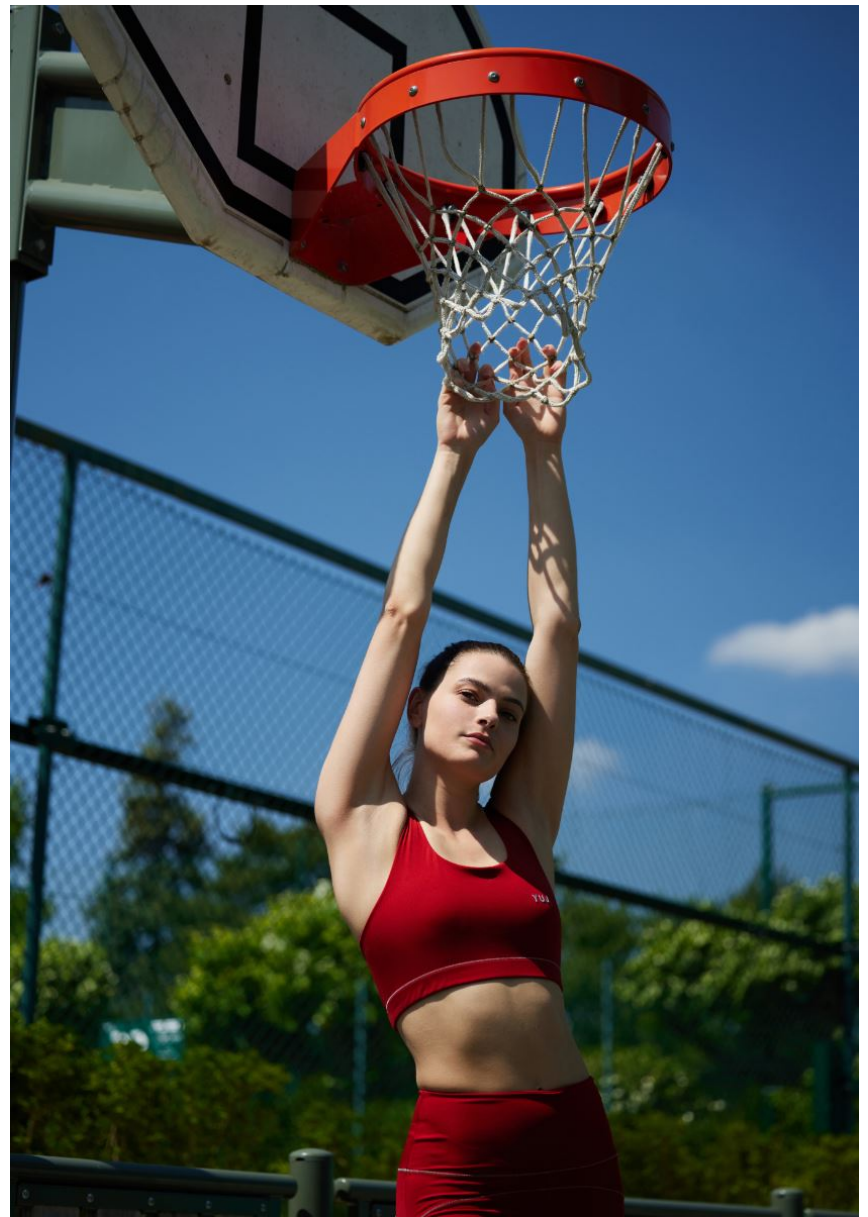

HEIGHT **5' 10"** BUST **34"**
WAIST **25"** HIPS **36"**
SHOES **9.5** HAIR **BROWN**
EYES **GREEN**

MANON

Hamburg +49 40 413 236 - 0 Berlin +49 30 616 606 - 6
www.m4models.de

GRÖSSE **178** OBERWEITE **86**
TAILLE **64** HÜFTE **91**
SCHUHE **41** HAARE **BRAUN**
AUGEN **GRÜN**