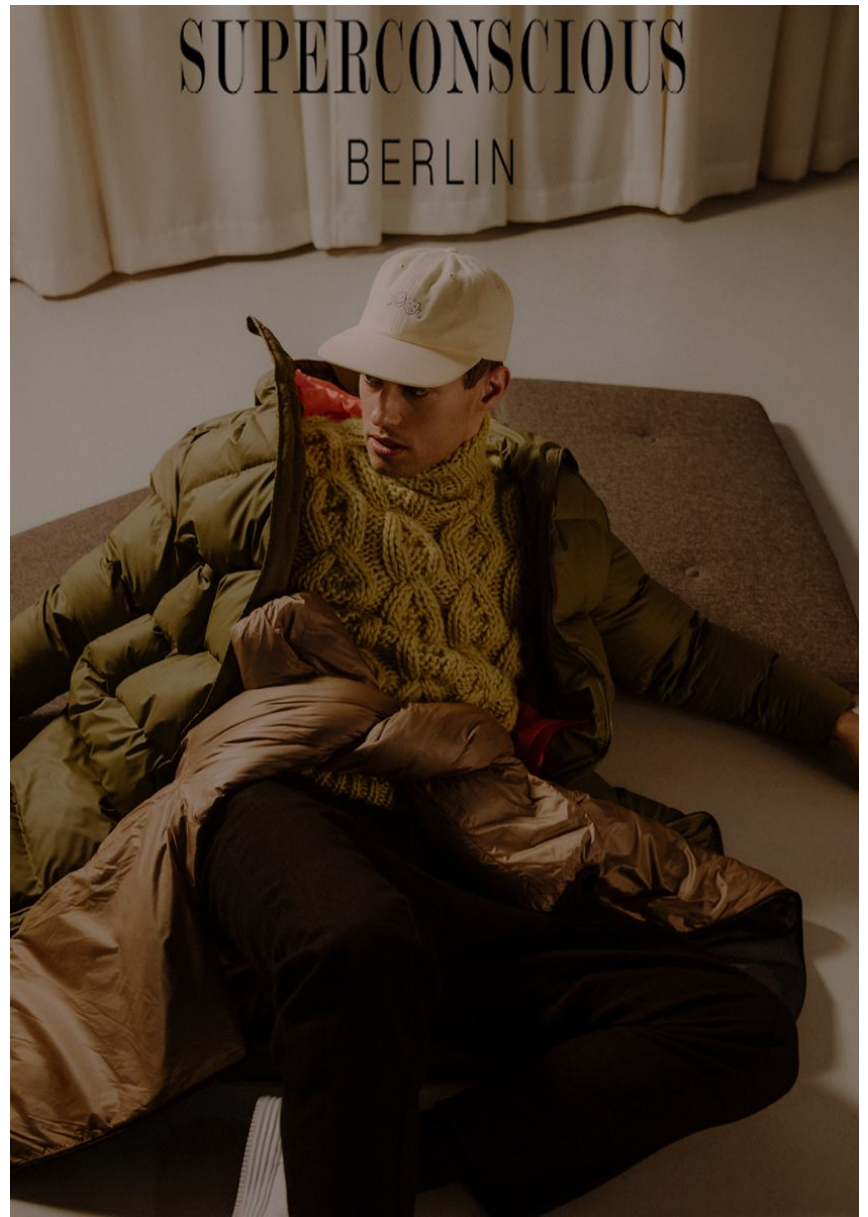

DENNIS DRÖMER

GRÖSSE **188** OBERWEITE **91**
TAILLE **72** HÜFTE **91**
SCHUHE **43** HAARE **DUNKELBRAUN**
AUGEN **BRAUN**

Hamburg +49 40 413 236 - 0 Berlin +49 30 616 606 - 6
www.m4models.de

HEIGHT **6' 2"** BUST **36"**
WAIST **28"** HIPS **36"**
SHOES **10** HAIR **DARK BROWN**
EYES **BROWN**