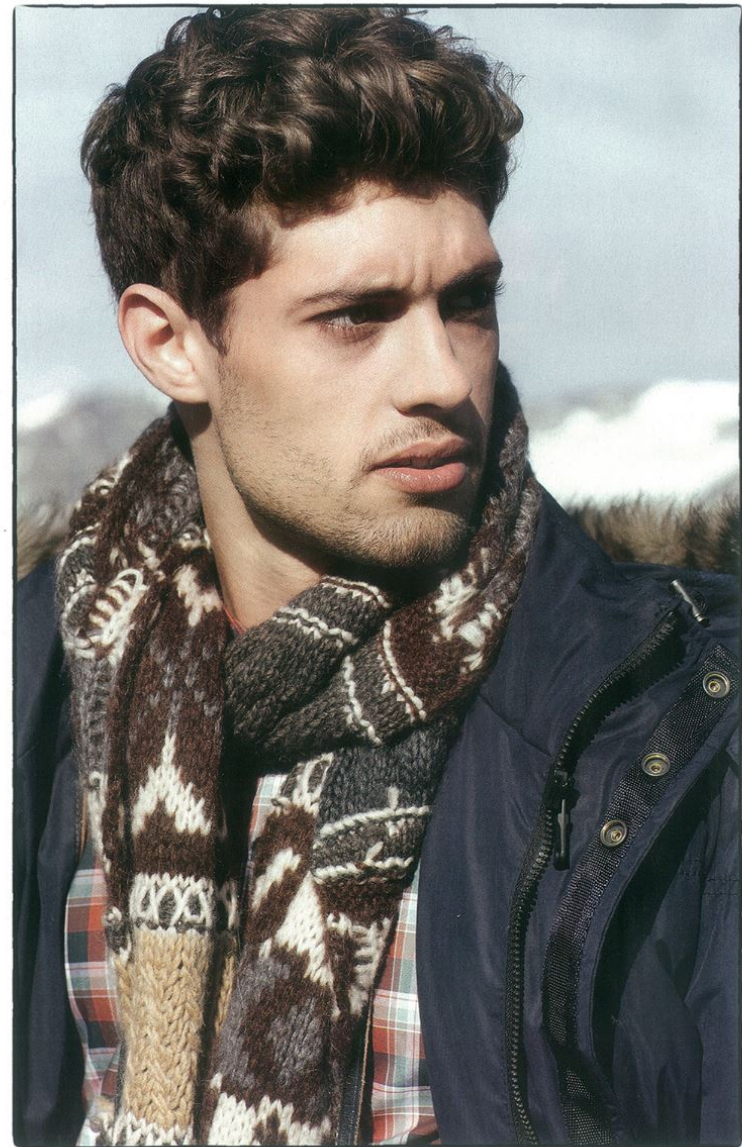

DENNIS DRÖMER

GRÖSSE **188** OBERWEITE **91**
TAILLE **72** HÜFTE **91**
SCHUHE **43** HAARE **DUNKELBRAUN**
AUGEN **BRAUN**

HEIGHT **6' 2"** BUST **36"**
WAIST **28"** HIPS **36"**
SHOES **10** HAIR **DARK BROWN**
EYES **BROWN**

Hamburg +49 40 413 236 - 0 Berlin +49 30 616 606 - 6
www.m4models.de