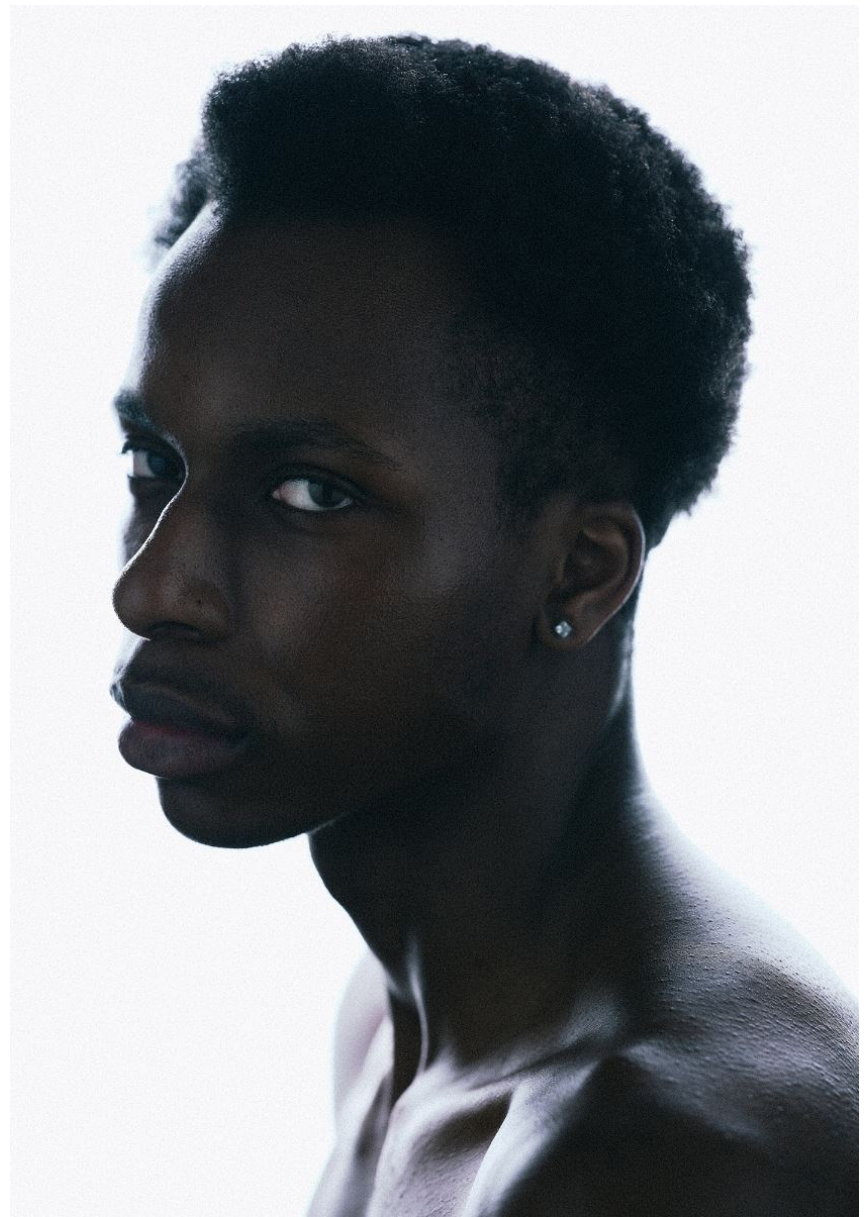

FABIO

GRÖSSE **188** OBERWEITE **94**
TAILLE **75** HÜFTE **95**
SCHUHE **45** HAARE **SCHWARZ**
AUGEN **BRAUN**

FABIO

HEIGHT **6' 2"** BUST **37"**
WAIST **29"** HIPS **38"**
SHOES **11.5** HAIR **BLACK**
EYES **BROWN**

Hamburg +49 40 413 236 - 0 Berlin +49 30 616 606 - 6
www.m4models.de

GRÖSSE **188** OBERWEITE **94**
TAILLE **75** HÜFTE **95**
SCHUHE **45** HAARE **SCHWARZ**
AUGEN **BRAUN**

HEIGHT **6' 2"** BUST **37"**
WAIST **29"** HIPS **38"**
SHOES **11.5** HAIR **BLACK**
EYES **BROWN**

FABIO

Hamburg +49 40 413 236 - 0 Berlin +49 30 616 606 - 6
www.m4models.de

GRÖSSE **188** OBERWEITE **94**
TAILLE **75** HÜFTE **95**
SCHUHE **45** HAARE **SCHWARZ**
AUGEN **BRAUN**

HEIGHT **6' 2"** BUST **37"**
WAIST **29"** HIPS **38"**
SHOES **11.5** HAIR **BLACK**
EYES **BROWN**