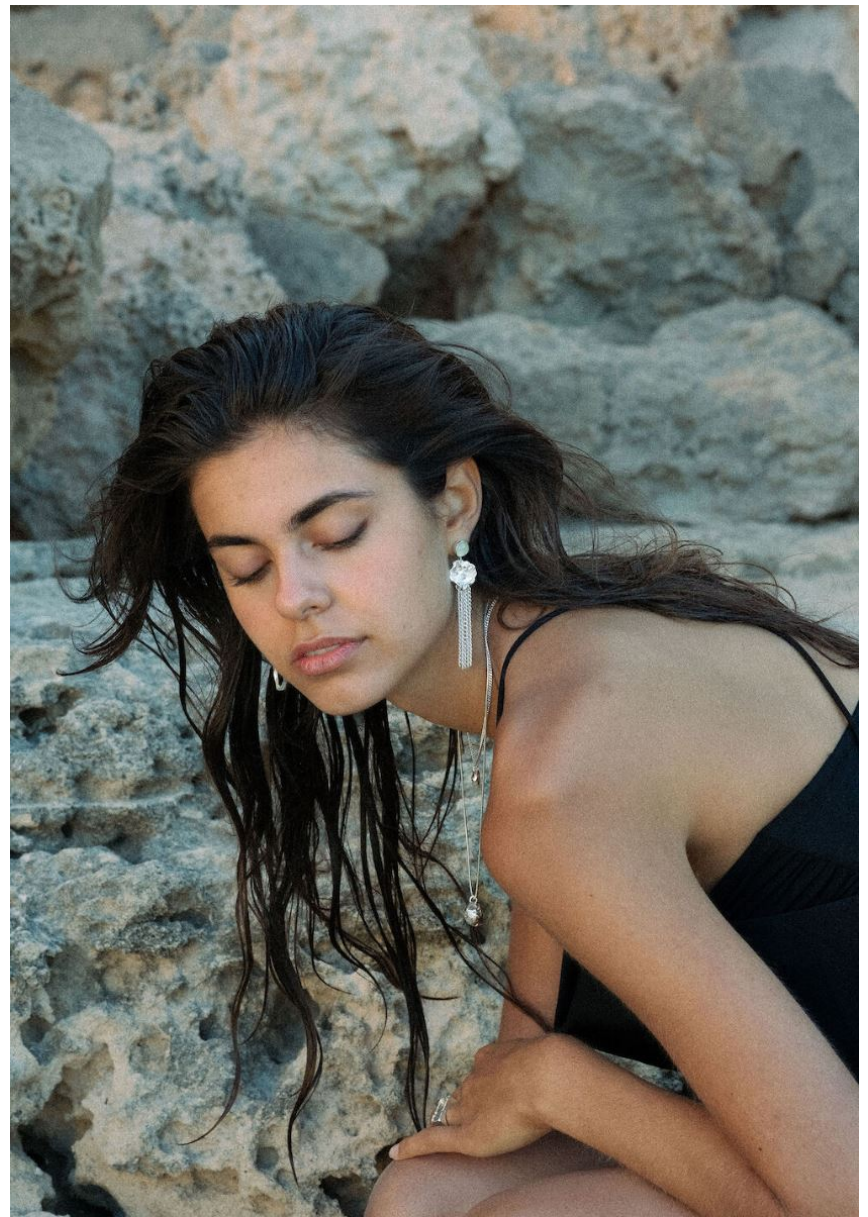

NORA KARDMAN

GRÖSSE **178** OBERWEITE **77**
TAILLE **60** HÜFTE **90**
SCHUHE **39** HAARE **BRAUN**
AUGEN **BRAUN**

Hamburg +49 40 413 236 - 0 Berlin +49 30 616 606 - 6
www.m4models.de

HEIGHT **5' 10"** BUST **30"**
WAIST **23"** HIPS **35"**
SHOES **8** HAIR **BROWN**
EYES **BROWN**