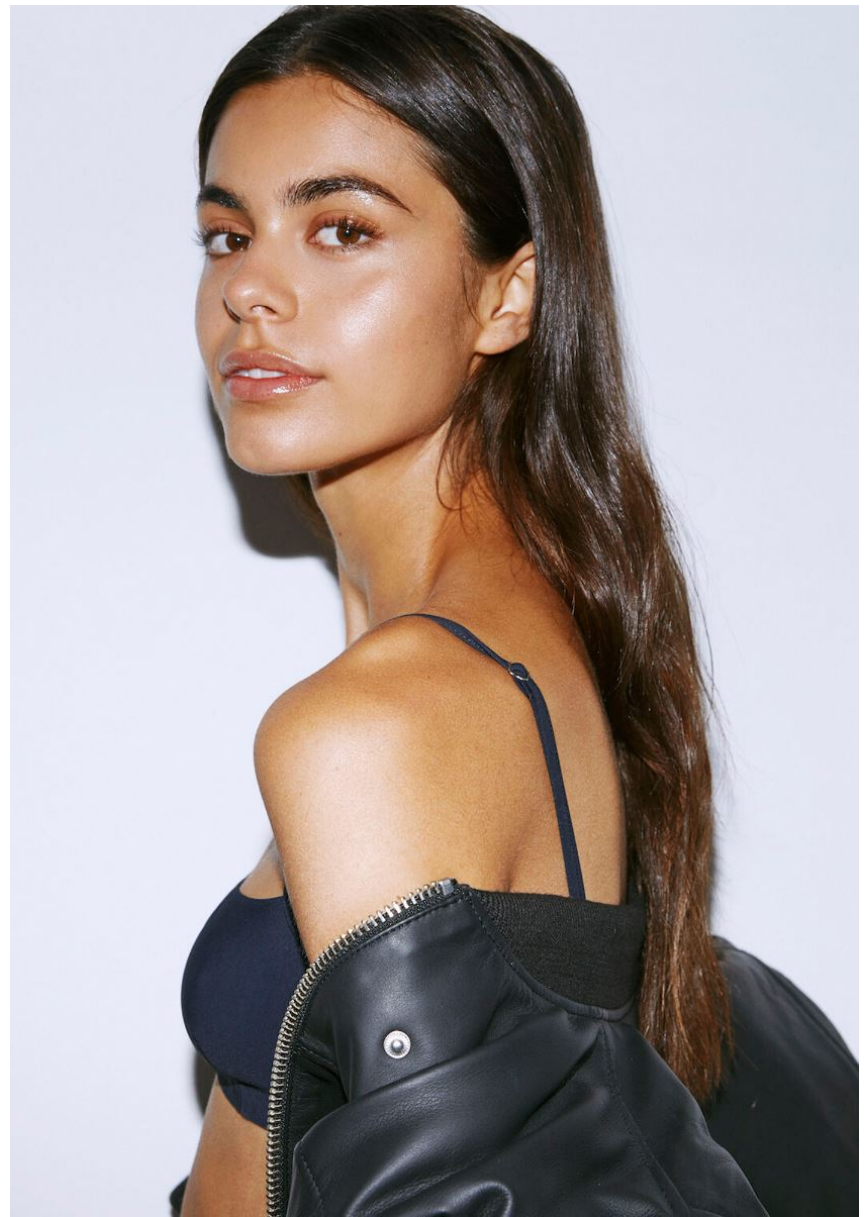

NORA KARDMAN

GRÖSSE **178** OBERWEITE **77**
TAILLE **60** HÜFTE **90**
SCHUHE **39** HAARE **BRAUN**
AUGEN **BRAUN**

Hamburg +49 40 413 236 - 0 Berlin +49 30 616 606 - 6
www.m4models.de

HEIGHT **5' 10"** BUST **30"**
WAIST **23"** HIPS **35"**
SHOES **8** HAIR **BROWN**
EYES **BROWN**