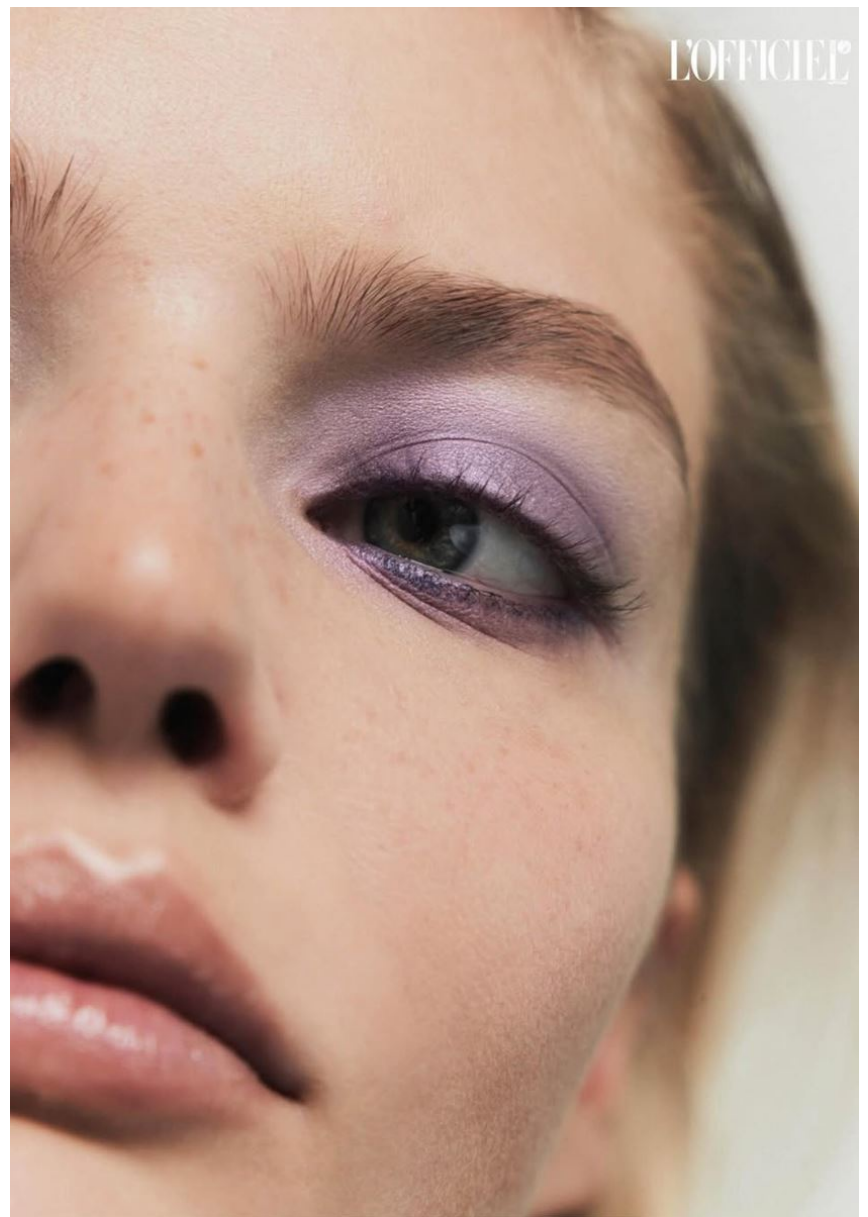

GRÖSSE **178** OBERWEITE **83**
TAILLE **65** HÜFTE **92**
SCHUHE **39** HAARE **DUNKELBLOND**
AUGEN **GRAU-GRÜN**

HERDIS

Hamburg +49 40 413 236 - 0 Berlin +49 30 616 606 - 6
www.m4models.de

HEIGHT **5' 10"** BUST **32"**
WAIST **25"** HIPS **36"**
SHOES **7.5** HAIR **DARK BLONDE**
EYES **GREY-GREEN**