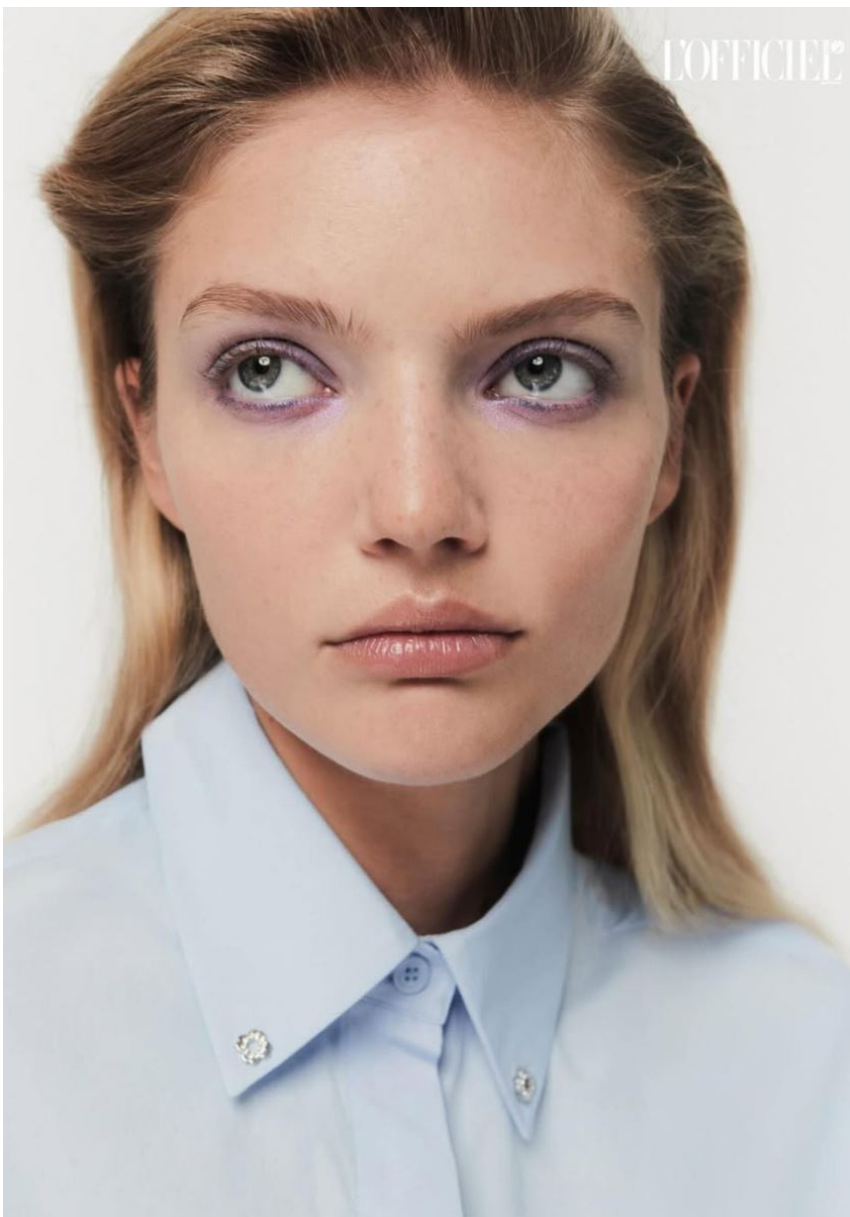

GRÖSSE **178** OBERWEITE **83**
TAILLE **65** HÜFTE **92**
SCHUHE **39** HAARE **DUNKELBLOND**
AUGEN **GRAU-GRÜN**

HERDIS

Hamburg +49 40 413 236 - 0 Berlin +49 30 616 606 - 6
www.m4models.de

HEIGHT **5' 10"** BUST **32"**
WAIST **25"** HIPS **36"**
SHOES **7.5** HAIR **DARK BLONDE**
EYES **GREY-GREEN**