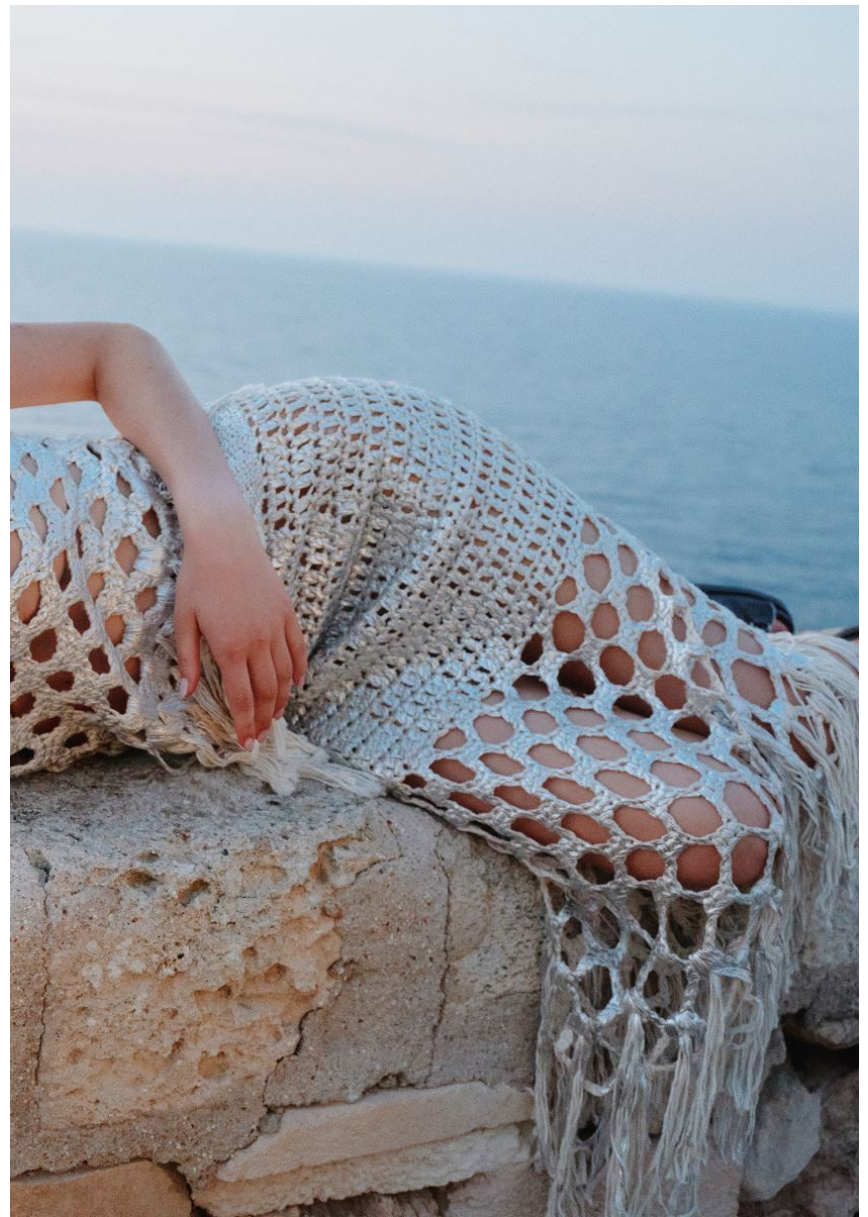

HERDIS

Hamburg +49 40 413 236 - 0 Berlin +49 30 616 606 - 6
www.m4models.de

HEIGHT **5' 10"** BUST **32"**
WAIST **25"** HIPS **36"**
SHOES **7.5** HAIR **DARK BLONDE**
EYES **GREY-GREEN**