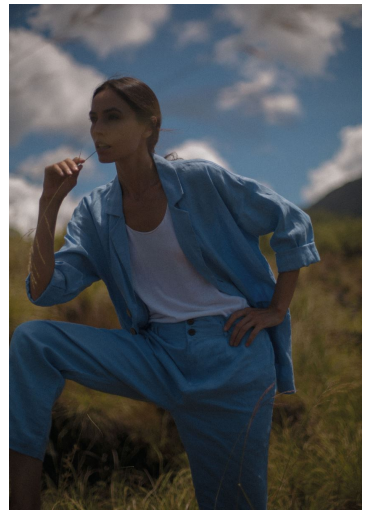

LEYLA

GRÖSSE **177** OBERWEITE **82**
TAILLE **62** HÜFTE **89**
SCHUHE **40** HAARE **BRAUN**
AUGEN **BRAUN**

M4
MODELS

HEIGHT **5' 9.5"** BUST **32"**
WAIST **24"** HIPS **35"**
SHOES **8.5** HAIR **BROWN**
EYES **BROWN**

LEYLA

GRÖSSE **177** OBERWEITE **82**
TAILLE **62** HÜFTE **89**
SCHUHE **40** HAARE **BRAUN**
AUGEN **BRAUN**

HEIGHT **5' 9.5"** BUST **32"**
WAIST **24"** HIPS **35"**
SHOES **8.5** HAIR **BROWN**
EYES **BROWN**

ANITA HASS

WE LOVE CASHMERE

LEYLA

GRÖSSE 177 OBERWEITE 82
TAILLE 62 HÜFTE 89
SCHUHE 40 HAARE BRAUN
AUGEN BRAUN

M4
MODELS

HEIGHT 5' 9.5" BUST 32"
WAIST 24" HIPS 35"
SHOES 8.5 HAIR BROWN
EYES BROWN

LEYLA

GRÖSSE **177** OBERWEITE **82**
 TAILLE **62** HÜFTE **89**
 SCHUHE **40** HAARE **BRAUN**
 AUGEN **BRAUN**