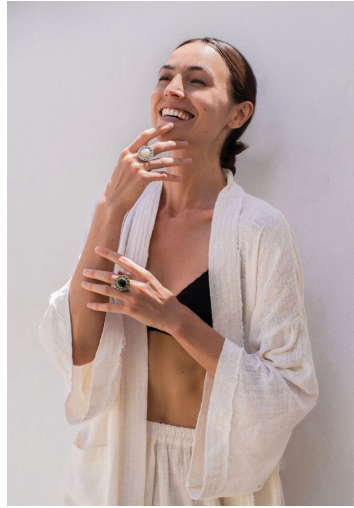

LEYLA

GRÖSSE **177** OBERWEITE **82**
TAILLE **62** HÜFTE **89**
SCHUHE **40** HAARE **BRAUN**
AUGEN **BRAUN**

M4
MODELS

HEIGHT **5' 9.5"** BUST **32"**
WAIST **24"** HIPS **35"**
SHOES **8.5** HAIR **BROWN**
EYES **BROWN**

LEYLA

GRÖSSE **177** OBERWEITE **82**
TAILLE **62** HÜFTE **89**
SCHUHE **40** HAARE **BRAUN**
AUGEN **BRAUN**

HEIGHT **5' 9.5"** BUST **32"**
WAIST **24"** HIPS **35"**
SHOES **8.5** HAIR **BROWN**
EYES **BROWN**

ANITA HASS

WE LOVE CASHMERE

LEYLA

GRÖSSE 177 OBERWEITE 82
TAILLE 62 HÜFTE 89
SCHUHE 40 HAARE BRAUN
AUGEN BRAUN

M4
MODELS

HEIGHT 5' 9.5" BUST 32"
WAIST 24" HIPS 35"
SHOES 8.5 HAIR BROWN
EYES BROWN

LEYLA

GRÖSSE **177** OBERWEITE **82**
 TAILLE **62** HÜFTE **89**
 SCHUHE **40** HAARE **BRAUN**
 AUGEN **BRAUN**