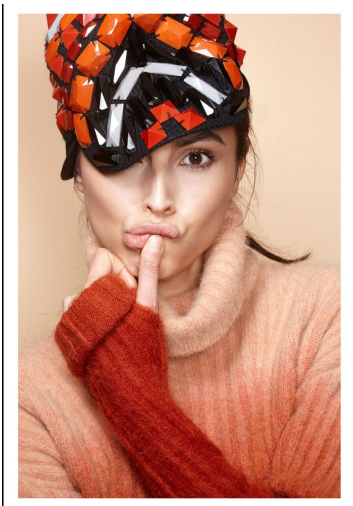

LEYLA

GRÖSSE **177** OBERWEITE **82**
TAILLE **62** HÜFTE **89**
SCHUHE **40** HAARE **BRAUN**
AUGEN **BRAUN**

HEIGHT **5' 9.5"** BUST **32"**
WAIST **24"** HIPS **35"**
SHOES **8.5** HAIR **BROWN**
EYES **BROWN**

ANITA HASS

WE LOVE CASHMERE

LEYLA

GRÖSSE 177 OBERWEITE 82
TAILLE 62 HÜFTE 89
SCHUHE 40 HAARE BRAUN
AUGEN BRAUN

M4
MODELS

HEIGHT 5' 9.5" BUST 32"
WAIST 24" HIPS 35"
SHOES 8.5 HAIR BROWN
EYES BROWN

LEYLA

GRÖSSE **177** OBERWEITE **82**
 TAILLE **62** HÜFTE **89**
 SCHUHE **40** HAARE **BRAUN**
 AUGEN **BRAUN**