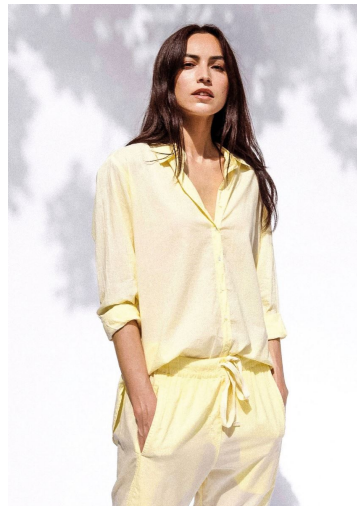

LEYLA

GRÖSSE **177** OBERWEITE **82**
TAILLE **62** HÜFTE **89**
SCHUHE **40** HAARE **BRAUN**
AUGEN **BRAUN**

M4
MODELS

HEIGHT **5' 9.5"** BUST **32"**
WAIST **24"** HIPS **35"**
SHOES **8.5** HAIR **BROWN**
EYES **BROWN**

LEYLA

GRÖSSE **177** OBERWEITE **82**
TAILLE **62** HÜFTE **89**
SCHUHE **40** HAARE **BRAUN**
AUGEN **BRAUN**

HEIGHT **5' 9.5"** BUST **32"**
WAIST **24"** HIPS **35"**
SHOES **8.5** HAIR **BROWN**
EYES **BROWN**

ANITA HASS

WE LOVE CASHMERE

LEYLA

GRÖSSE 177 OBERWEITE 82
TAILLE 62 HÜFTE 89
SCHUHE 40 HAARE BRAUN
AUGEN BRAUN

M4
MODELS

HEIGHT 5' 9.5" BUST 32"
WAIST 24" HIPS 35"
SHOES 8.5 HAIR BROWN
EYES BROWN

LEYLA

GRÖSSE **177** OBERWEITE **82**
 TAILLE **62** HÜFTE **89**
 SCHUHE **40** HAARE **BRAUN**
 AUGEN **BRAUN**