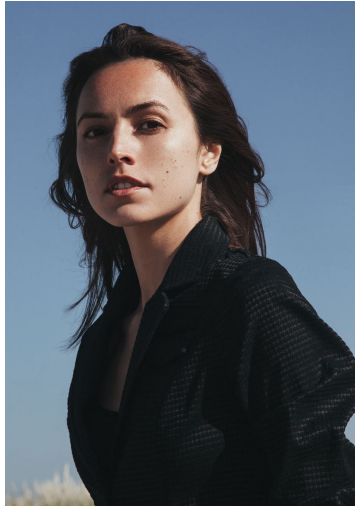

LEYLA

GRÖSSE **177** OBERWEITE **82**
TAILLE **62** HÜFTE **89**
SCHUHE **40** HAARE **BRAUN**
AUGEN **BRAUN**

M4
MODELS

HEIGHT **5' 9.5"** BUST **32"**
WAIST **24"** HIPS **35"**
SHOES **8.5** HAIR **BROWN**
EYES **BROWN**

LEYLA

GRÖSSE **177** OBERWEITE **82**
TAILLE **62** HÜFTE **89**
SCHUHE **40** HAARE **BRAUN**
AUGEN **BRAUN**

HEIGHT **5' 9.5"** BUST **32"**
WAIST **24"** HIPS **35"**
SHOES **8.5** HAIR **BROWN**
EYES **BROWN**

ANITA HASS

WE LOVE CASHMERE

LEYLA

GRÖSSE 177 OBERWEITE 82
TAILLE 62 HÜFTE 89
SCHUHE 40 HAARE BRAUN
AUGEN BRAUN

M4
MODELS

HEIGHT 5' 9.5" BUST 32"
WAIST 24" HIPS 35"
SHOES 8.5 HAIR BROWN
EYES BROWN

LEYLA

GRÖSSE **177** OBERWEITE **82**
 TAILLE **62** HÜFTE **89**
 SCHUHE **40** HAARE **BRAUN**
 AUGEN **BRAUN**