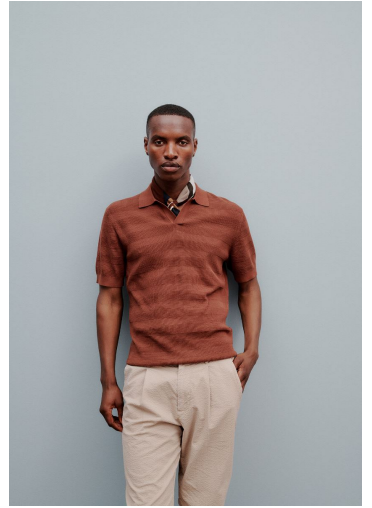

USUMANI KAMBA

GRÖSSE **189** OBERWEITE **97**
TAILLE **78** HÜFTE **100**
SCHUHE **45** HAARE **DUNKELBRAUN**
AUGEN **BRAUN**

M4
MODELS

HEIGHT **6' 2"** BUST **38"**
WAIST **30"** HIPS **39"**
SHOES **12** HAIR **DARK BROWN**
EYES **BROWN**

USUMANI KAMBA

GRÖSSE **189** OBERWEITE **97**
TAILLE **78** HÜFTE **100**
SCHUHE **45** HAARE **DUNKELBRAUN**
AUGEN **BRAUN**

HEIGHT **6' 2"** BUST **38"**
WAIST **30"** HIPS **39"**
SHOES **12** HAIR **DARK BROWN**
EYES **BROWN**