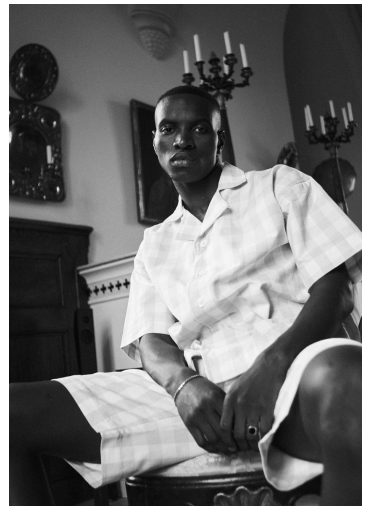

USUMANI KAMBA

GRÖSSE **189** OBERWEITE **97**
TAILLE **78** HÜFTE **100**
SCHUHE **45** HAARE **DUNKELBRAUN**
AUGEN **BRAUN**

M4
MODELS

HEIGHT **6' 2"** BUST **38"**
WAIST **30"** HIPS **39"**
SHOES **12** HAIR **DARK BROWN**
EYES **BROWN**