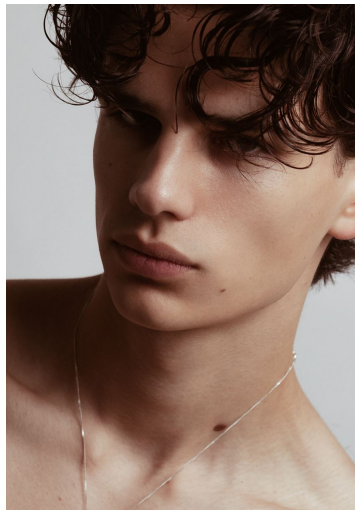

DANIEL SCHAEFER

GRÖSSE **187** OBERWEITE **94**
TAILLE **74** HÜFTE **93**
SCHUHE **44** HAARE **DUNKELBRAUN**
AUGEN **BLAU**

M4
MODELS

HEIGHT **6' 1.5"** BUST **37"**
WAIST **29"** HIPS **36"**
SHOES **11** HAIR **DARK BROWN**
EYES **BLUE**

DANIEL SCHAEFER

GRÖSSE **187** OBERWEITE **94**
TAILLE **74** HÜFTE **93**
SCHUHE **44** HAARE **DUNKELBRAUN**
AUGEN **BLAU**

HEIGHT **6' 1.5"** BUST **37"**
WAIST **29"** HIPS **36"**
SHOES **11** HAIR **DARK BROWN**
EYES **BLUE**