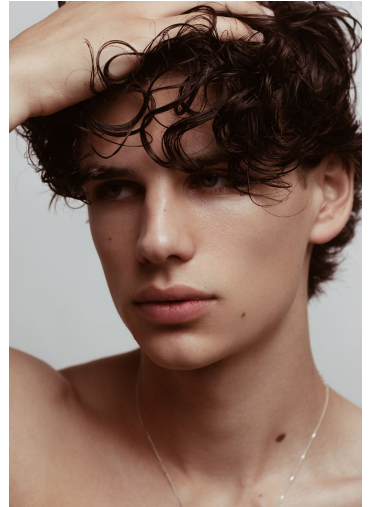

DANIEL SCHAEFER

GRÖSSE **187** OBERWEITE **95**
TAILLE **76** HÜFTE **94**
SCHUHE **44** HAARE **DUNKELBRAUN**
AUGEN **BLAU**

M4
MODELS

HEIGHT **6' 1.5"** BUST **38"**
WAIST **30"** HIPS **37"**
SHOES **11** HAIR **DARK BROWN**
EYES **BLUE**

DANIEL SCHAEFER

GRÖSSE **187** OBERWEITE **95**
TAILLE **76** HÜFTE **94**
SCHUHE **44** HAARE **DUNKELBRAUN**
AUGEN **BLAU**

HEIGHT **6' 1.5"** BUST **38"**
WAIST **30"** HIPS **37"**
SHOES **11** HAIR **DARK BROWN**
EYES **BLUE**