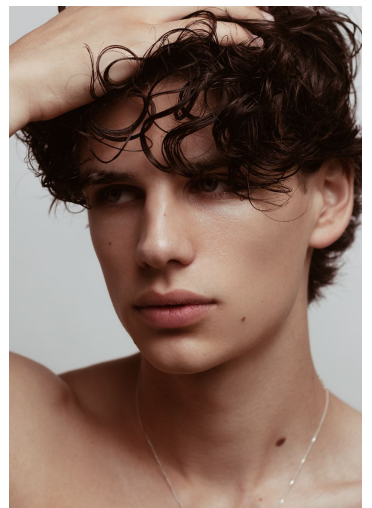

DANIEL SCHAEFER

GRÖSSE **187** OBERWEITE **94**
TAILLE **74** HÜFTE **93**
SCHUHE **44** HAARE **DUNKELBRAUN**
AUGEN **BLAU**

M4
MODELS

HEIGHT **6' 1.5"** BUST **37"**
WAIST **29"** HIPS **36"**
SHOES **11** HAIR **DARK BROWN**
EYES **BLUE**

DANIEL SCHAEFER

GRÖSSE 187 OBERWEITE 94
TAILLE 74 HÜFTE 93
SCHUHE 44 HAARE DUNKELBRAUN
AUGEN BLAU

HEIGHT 6' 1.5" BUST 37"
WAIST 29" HIPS 36"
SHOES 11 HAIR DARK BROWN
EYES BLUE

DANIEL SCHAEFER

GRÖSSE **187** OBERWEITE **94**
TAILLE **74** HÜFTE **93**
SCHUHE **44** HAARE **DUNKELBRAUN**
AUGEN **BLAU**