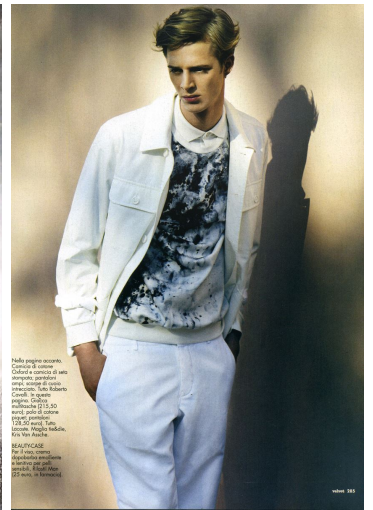

pierre cardin
PARIS

pierre cardin
PARIS

BENONI LOOS

GRÖSSE **188** OBERWEITE **91**
TAILLE **74** HÜFTE **91**
SCHUHE **43** HAARE **BLOND**
AUGEN **BLAU-GRAU**

HEIGHT **6' 2"** BUST **36"**
WAIST **29"** HIPS **36"**
SHOES **10** HAIR **BLONDE**
EYES **BLUE-GREY**