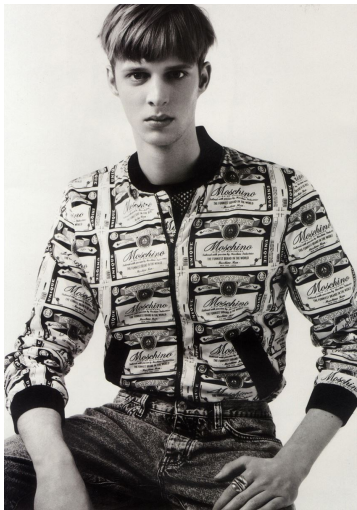

BENONI LOOS

GRÖSSE **188** OBERWEITE **91**
 TAILLE **74** HÜFTE **91**
 SCHUHE **43** HAARE **BLOND**
 AUGEN **BLAU-GRAU**

M4
 MODELS

HEIGHT **6' 2"** BUST **36"**
 WAIST **29"** HIPS **36"**
 SHOES **10** HAIR **BLONDE**
 EYES **BLUE-GREY**

pierre cardin
PARIS

pierre cardin
PARIS

BENONI LOOS

GRÖSSE **188** OBERWEITE **91**
TAILLE **74** HÜFTE **91**
SCHUHE **43** HAARE **BLOND**
AUGEN **BLAU-GRAU**

HEIGHT **6' 2"** BUST **36"**
WAIST **29"** HIPS **36"**
SHOES **10** HAIR **BLONDE**
EYES **BLUE-GREY**