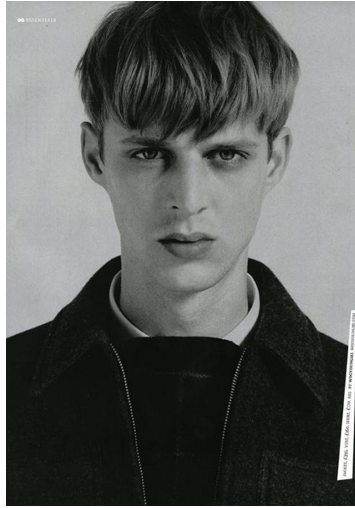

BENONI LOOS

GRÖSSE **188** OBERWEITE **91**
 TAILLE **74** HÜFTE **91**
 SCHUHE **43** HAARE **BLOND**
 AUGEN **BLAU-GRAU**

M4
 MODELS

HEIGHT **6' 2"** BUST **36"**
 WAIST **29"** HIPS **36"**
 SHOES **10** HAIR **BLONDE**
 EYES **BLUE-GREY**

pierre cardin
PARIS

pierre cardin
PARIS

BENONI LOOS

GRÖSSE **188** OBERWEITE **91**
TAILLE **74** HÜFTE **91**
SCHUHE **43** HAARE **BLOND**
AUGEN **BLAU-GRAU**

HEIGHT **6' 2"** BUST **36"**
WAIST **29"** HIPS **36"**
SHOES **10** HAIR **BLONDE**
EYES **BLUE-GREY**