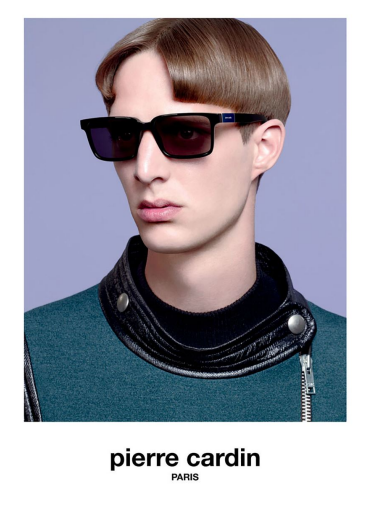

BENONI LOOS

GRÖSSE **188** OBERWEITE **91**
 TAILLE **74** HÜFTE **91**
 SCHUHE **43** HAARE **BLOND**
 AUGEN **BLAU-GRAU**

M4
 MODELS

HEIGHT **6' 2"** BUST **36"**
 WAIST **29"** HIPS **36"**
 SHOES **10** HAIR **BLONDE**
 EYES **BLUE-GREY**

pierre cardin
PARIS

pierre cardin
PARIS

BENONI LOOS

GRÖSSE **188** OBERWEITE **91**
TAILLE **74** HÜFTE **91**
SCHUHE **43** HAARE **BLOND**
AUGEN **BLAU-GRAU**

HEIGHT **6' 2"** BUST **36"**
WAIST **29"** HIPS **36"**
SHOES **10** HAIR **BLONDE**
EYES **BLUE-GREY**