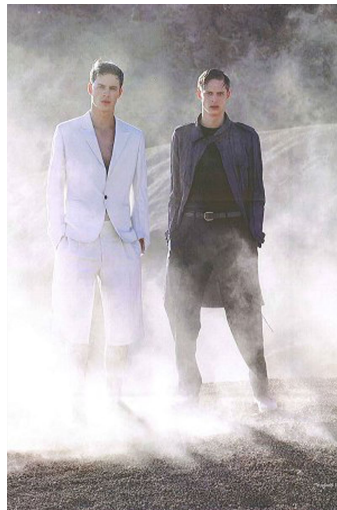

pierre cardin
PARIS

pierre cardin
PARIS

BENONI LOOS

GRÖSSE **188** OBERWEITE **91**
TAILLE **74** HÜFTE **91**
SCHUHE **43** HAARE **BLOND**
AUGEN **BLAU-GRAU**

HEIGHT **6' 2"** BUST **36"**
WAIST **29"** HIPS **36"**
SHOES **10** HAIR **BLONDE**
EYES **BLUE-GREY**