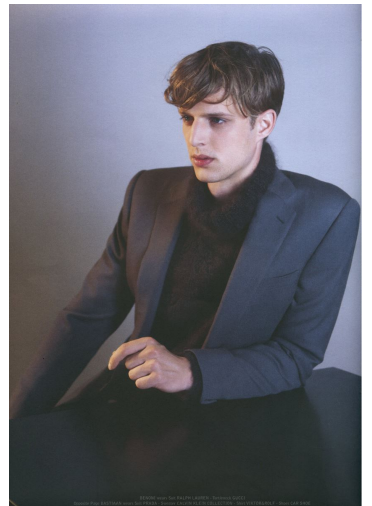

BENONI LOOS

GRÖSSE **188** OBERWEITE **91**
 TAILLE **74** HÜFTE **91**
 SCHUHE **43** HAARE **BLOND**
 AUGEN **BLAU-GRAU**

M4
 MODELS

HEIGHT **6' 2"** BUST **36"**
 WAIST **29"** HIPS **36"**
 SHOES **10** HAIR **BLONDE**
 EYES **BLUE-GREY**

pierre cardin
PARIS

pierre cardin
PARIS

BENONI LOOS

GRÖSSE **188** OBERWEITE **91**
TAILLE **74** HÜFTE **91**
SCHUHE **43** HAARE **BLOND**
AUGEN **BLAU-GRAU**

HEIGHT **6' 2"** BUST **36"**
WAIST **29"** HIPS **36"**
SHOES **10** HAIR **BLONDE**
EYES **BLUE-GREY**

BENONI LOOS

GRÖSSE 188 OBERWEITE 91
 TAILLE 74 HÜFTE 91
 SCHUHE 43 HAARE BLOND
 AUGEN BLAU-GRAU

M4
 MODELS

HEIGHT 6' 2" BUST 36"
 WAIST 29" HIPS 36"
 SHOES 10 HAIR BLONDE
 EYES BLUE-GRAY

BENONI LOOS

GRÖSSE 188 OBERWEITE 91
 TAILLE 74 HÜFTE 91
 SCHUHE 43 HAARE BLOND
 AUGEN BLAU-GRAU