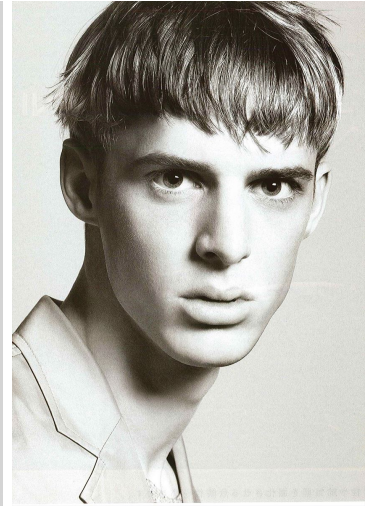

BENONI LOOS

GRÖSSE **188** OBERWEITE **91**
 TAILLE **74** HÜFTE **91**
 SCHUHE **43** HAARE **BLOND**
 AUGEN **BLAU-GRAU**

M4
 MODELS

HEIGHT **6' 2"** BUST **36"**
 WAIST **29"** HIPS **36"**
 SHOES **10** HAIR **BLONDE**
 EYES **BLUE-GREY**

pierre cardin
PARIS

pierre cardin
PARIS

BENONI LOOS

GRÖSSE **188** OBERWEITE **91**
TAILLE **74** HÜFTE **91**
SCHUHE **43** HAARE **BLOND**
AUGEN **BLAU-GRAU**

HEIGHT **6' 2"** BUST **36"**
WAIST **29"** HIPS **36"**
SHOES **10** HAIR **BLONDE**
EYES **BLUE-GREY**

BENONI LOOS

GRÖSSE 188 OBERWEITE 91
 TAILLE 74 HÜFTE 91
 SCHUHE 43 HAARE BLOND
 AUGEN BLAU-GRAU

M4
 MODELS

HEIGHT 6' 2" BUST 36"
 WAIST 29" HIPS 36"
 SHOES 10 HAIR BLONDE
 EYES BLUE-GRAY

BENONI LOOS

GRÖSSE 188 OBERWEITE 91
 TAILLE 74 HÜFTE 91
 SCHUHE 43 HAARE BLOND
 AUGEN BLAU-GRAU